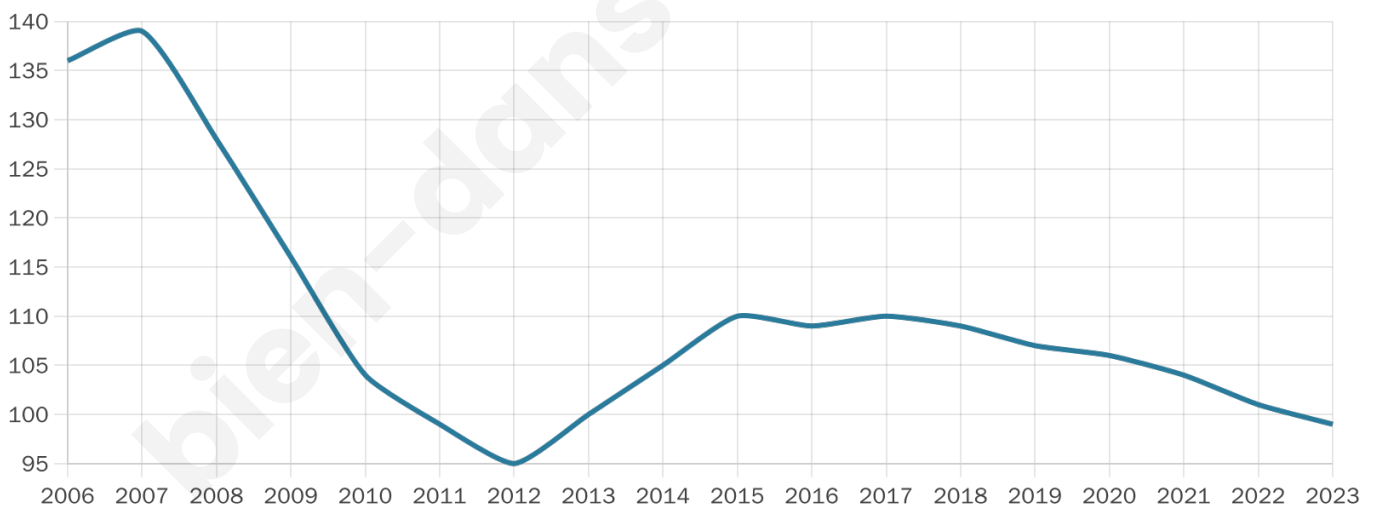

99

Age moyen

48 ans

Pop active

48.5%

Taux chômage

10.9%

Pop densité

8 h/km²

Revenu moyen

19 810 €/an

Evolution du nombre d'habitants

Sources : Institut national de la statistique et des études économiques (insee) selon Les dernières parutions officielles de 2024 portant sur les années 2020, 2021 et 2022.