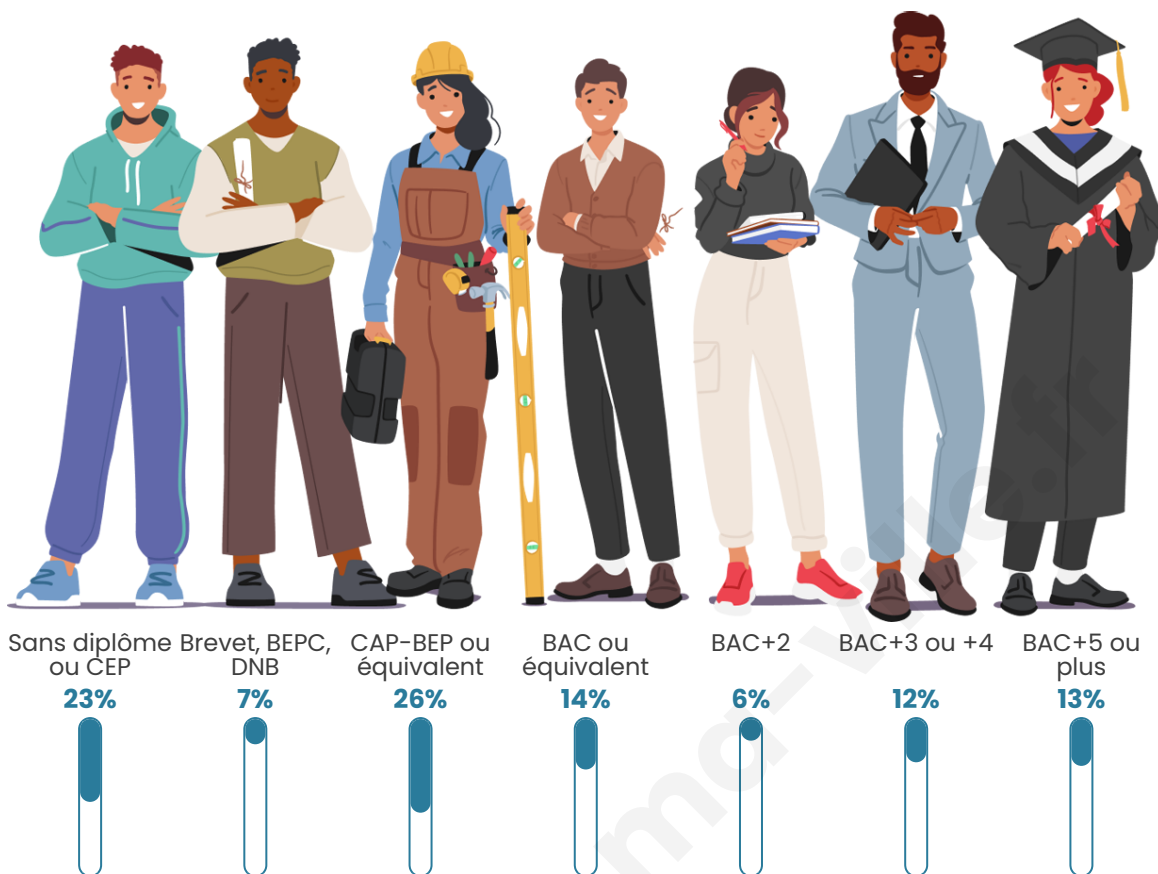

99

Age moyen

48 ans

Pop active

48.5%

Taux chômage

10.9%

Pop densité

Tranche d'âge

Activité professionnelle

Niveau de diplôme

Composition des ménages

Profils électoraux

Premier tour

	Emmanuel MACRON	29.67 %
	Jean-Luc MÉLENCHON	26.37 %
	Marine LE PEN	15.38 %
	Jean LASSALLE	9.89 %
	Yannick JADOT	6.59 %
	Fabien ROUSSEL	4.40 %
	Éric ZEMMOUR	2.20 %
	Nathalie ARTHAUD	1.10 %
	Anne HIDALGO	1.10 %
	Valérie PÉCRESE	1.10 %
	Philippe POUTOU	1.10 %
	Nicolas DUPONT- AIGNAN	1.10 %