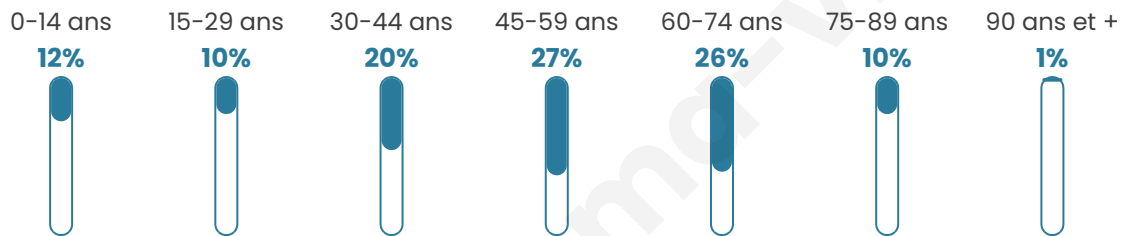

99

Age moyen

48 ans

Pop active

48.5%

Taux chômage

10.9%

Pop densité

8 h/km²

Revenu moyen

19 810 €/an

Evolution du nombre d'habitants

Sources : Institut national de la statistique et des études économiques (insee) selon Les dernières parutions officielles de 2024 portant sur les années 2020, 2021 et 2022.

Tranche d'âge

Activité professionnelle

Niveau de diplôme

Composition des ménages

Profils électoraux

Premier tour

	Emmanuel MACRON	29.67 %
	Jean-Luc MÉLENCHON	26.37 %
	Marine LE PEN	15.38 %
	Jean LASSALLE	9.89 %
	Yannick JADOT	6.59 %
	Fabien ROUSSEL	4.40 %
	Éric ZEMMOUR	2.20 %
	Nathalie ARTHAUD	1.10 %
	Anne HIDALGO	1.10 %
	Valérie PÉCRESE	1.10 %
	Philippe POUTOU	1.10 %
	Nicolas DUPONT- AIGNAN	1.10 %

112 inscrits

Participation : 83.04%

Votes blancs : 2.15%

Votes nuls : 0.00%

Second tourEmmanuel
MACRON

62,03 %

Marine LE PEN

37,97 %