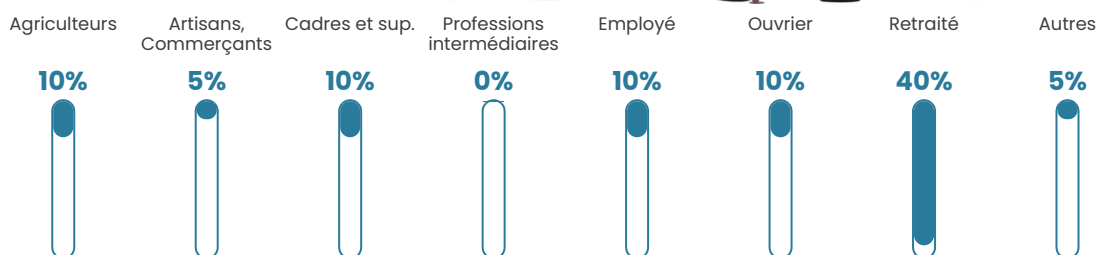

8 h/km²

Revenu moyen

19 810 €/an

Evolution du nombre d'habitants

Sources : Institut national de la statistique et des études économiques (insee) selon Les dernières parutions officielles de 2024 portant sur les années 2020, 2021 et 2022.

Tranche d'âge

Activité professionnelle

Niveau de diplôme

Composition des ménages

Profils électoraux

Premier tour

	Emmanuel MACRON	29.67 %
	Jean-Luc MÉLENCHON	26.37 %
	Marine LE PEN	15.38 %
	Jean LASSALLE	9.89 %
	Yannick JADOT	6.59 %
	Fabien ROUSSEL	4.40 %
	Éric ZEMMOUR	2.20 %
	Nathalie ARTHAUD	1.10 %
	Anne HIDALGO	1.10 %
	Valérie PÉCRESE	1.10 %
	Philippe POUTOU	1.10 %
	Nicolas DUPONT- AIGNAN	1.10 %