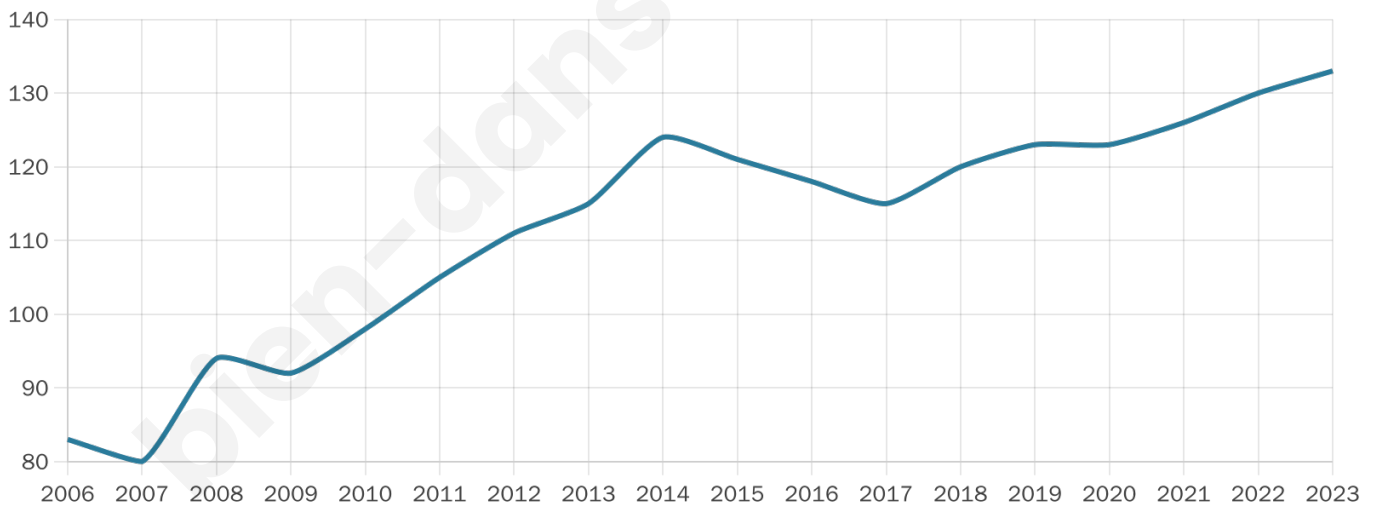

133

Age moyen

38 ans

Pop active

52.6%

Taux chômage

9.8%

Pop densité

27 h/km²

Revenu moyen

25 850 €/an

Evolution du nombre d'habitants

Sources : Institut national de la statistique et des études économiques (insee) selon Les dernières parutions officielles de 2024 portant sur les années 2020, 2021 et 2022.