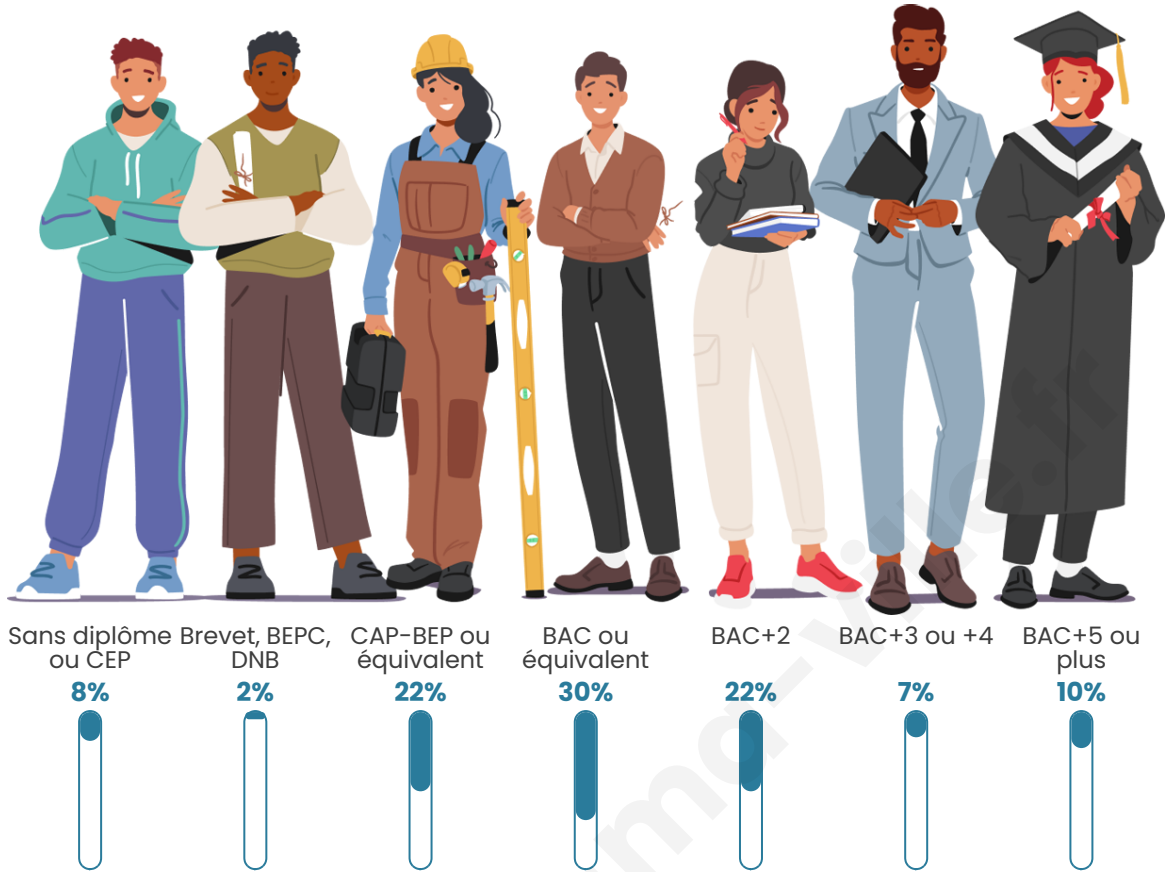

133

Age moyen

38 ans

Pop active

52.6%

Taux chômage

9.8%

Pop densité

Tranche d'âge

Activité professionnelle

Niveau de diplôme

Composition des ménages

Profils électoraux

Premier tour

Emmanuel
MACRON 29.03 %

Jean-Luc
MÉLENCHON 20.43 %