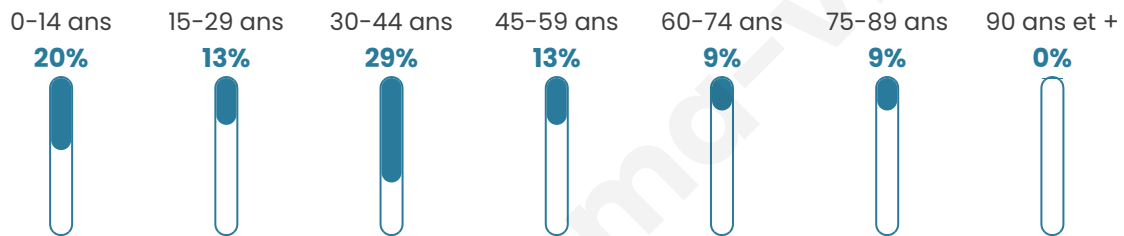

133

Age moyen

38 ans

Pop active

52.6%

Taux chômage

9.8%

Pop densité

27 h/km²

Revenu moyen

25 850 €/an

Evolution du nombre d'habitants

Sources : Institut national de la statistique et des études économiques (insee) selon Les dernières parutions officielles de 2024 portant sur les années 2020, 2021 et 2022.

Tranche d'âge

Activité professionnelle

Niveau de diplôme

Composition des ménages

Profils électoraux

Premier tour

Emmanuel
MACRON 29.03 %

Jean-Luc
MÉLENCHON 20.43 %