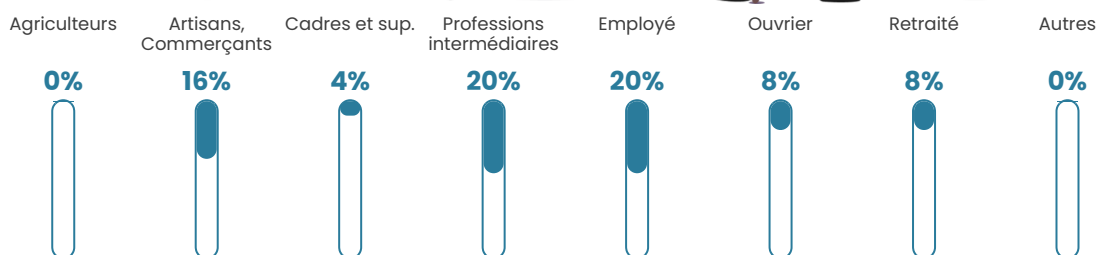

27 h/km²

Revenu moyen

25 850 €/an

Evolution du nombre d'habitants

Sources : Institut national de la statistique et des études économiques (insee) selon Les dernières parutions officielles de 2024 portant sur les années 2020, 2021 et 2022.

Tranche d'âge

Activité professionnelle

Niveau de diplôme

Composition des ménages

Profils électoraux

Premier tour

Emmanuel
MACRON 29.03 %

Jean-Luc
MÉLENCHON 20.43 %