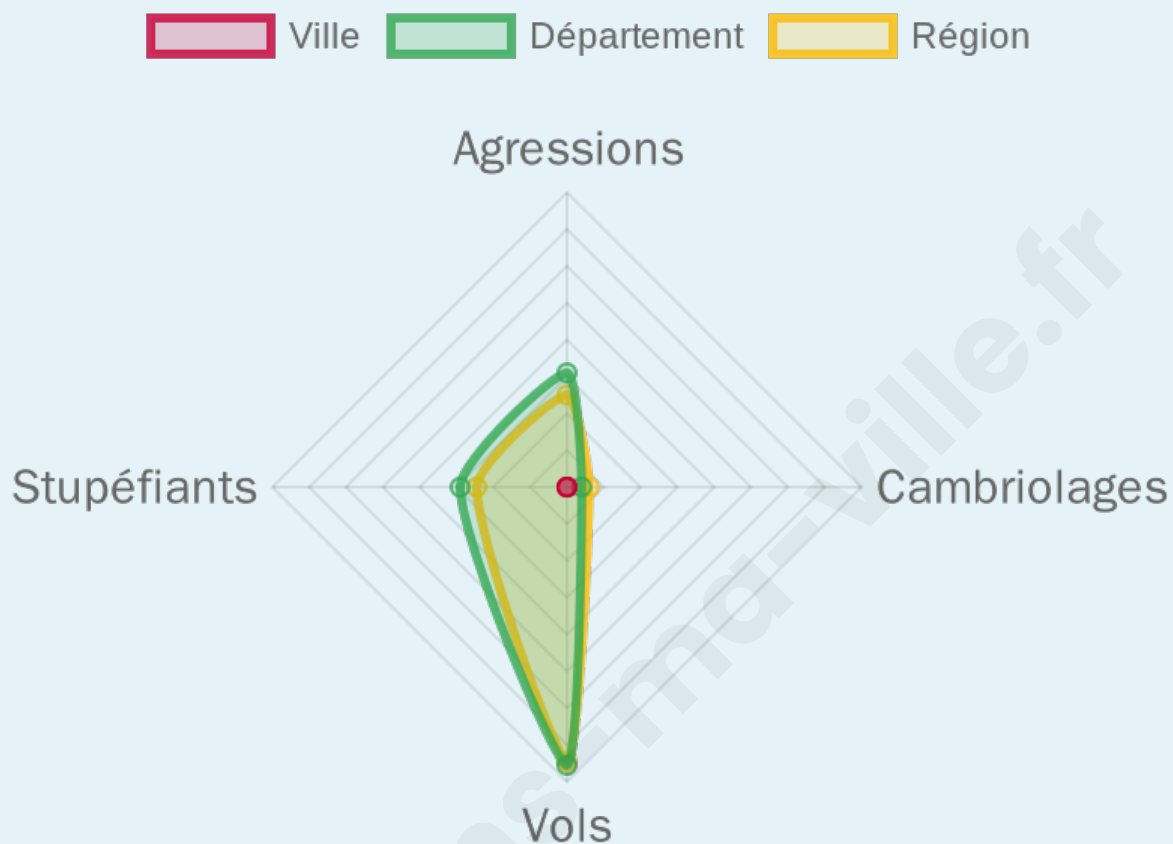

Pour comparer

(en proportion du nombre d'habitants)

Sources : Bases statistiques communale, départementale et régionale de la délinquance enregistrée par la police et la gendarmerie nationales selon les dernières parutions officielles de 2025 portant sur l'année 2024 ([data.gouv](https://data.gouv.fr)).

Agressions physiques / sexuelles : Violences sexuelles, coups et blessures volontaires intrafamiliaux, coups et blessures volontaires, autres coups, blessures volontaires et vols violents sans arme.

Cambriolages : Cambriolages de logements.

Vols : Vols avec armes, vols d'accessoires sur véhicules, vols dans les véhicules, vols de véhicules, vols sans violence contre des personnes, destructions, dégradations volontaires et escroqueries.

Stupéfiants : Trafic de stupéfiants dont (AFD) et usage de stupéfiants.