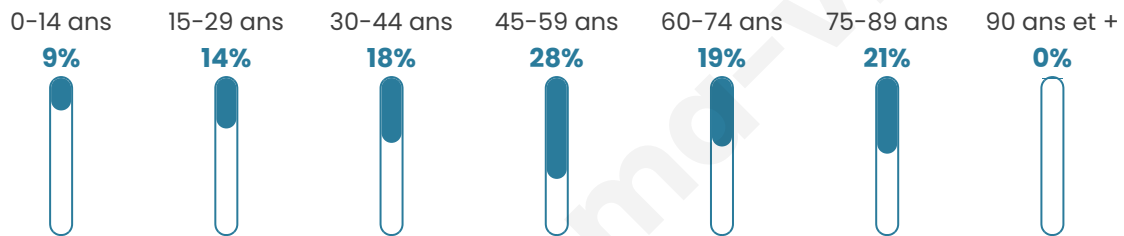

Statistiques sur la population

Nombre d'habitants

57

Age moyen

51 ans

Pop active

50.9%

Taux chômage

11.8%

Pop densité

19 h/km²

Revenu moyen

NC

Evolution du nombre d'habitants

Sources : Institut national de la statistique et des études économiques (insee) selon Les dernières parutions officielles de 2024 portant sur les années 2020, 2021 et 2022.

Tranche d'âge

Activité professionnelle

bien-dans-ma-ville.fr

Niveau de diplôme

Composition des ménages

Profils électoraux

Premier tour

Marine LE PEN 50.00 %