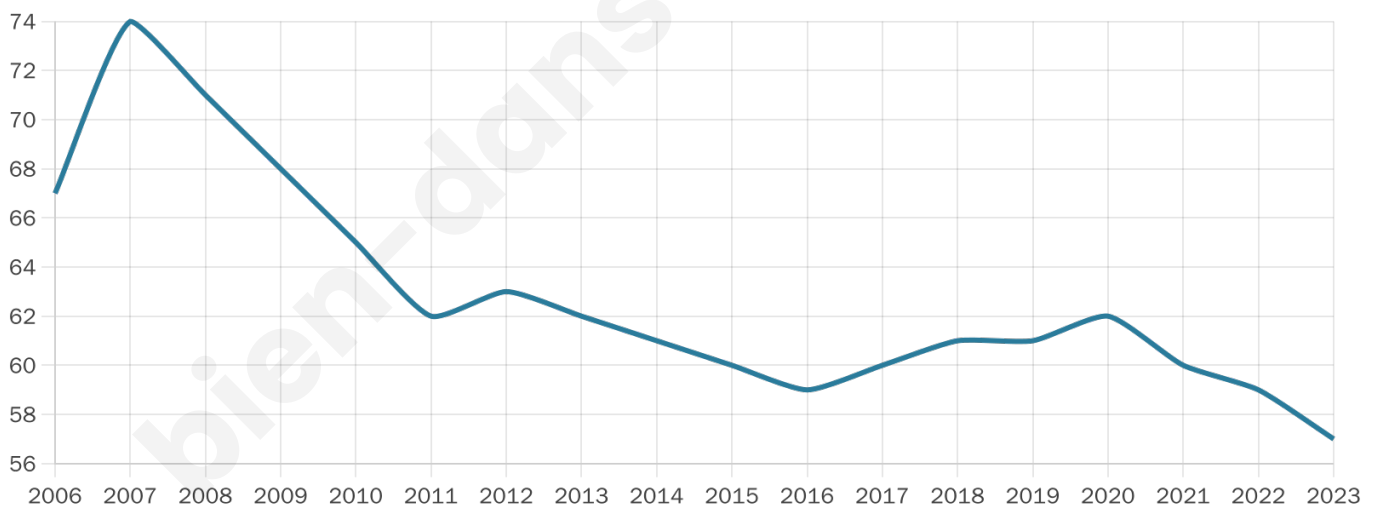

Statistiques sur la population

Nombre d'habitants

57

Age moyen

51 ans

Pop active

50.9%

Taux chômage

11.8%

Pop densité

19 h/km²

Revenu moyen

NC

Evolution du nombre d'habitants

Sources : Institut national de la statistique et des études économiques (insee) selon Les dernières parutions officielles de 2024 portant sur les années 2020, 2021 et 2022.

Tranche d'âge

Activité professionnelle

bien-dans-ma-ville.fr

Niveau de diplôme

Composition des ménages

Profils électoraux

Premier tour

Marine LE PEN 50.00 %