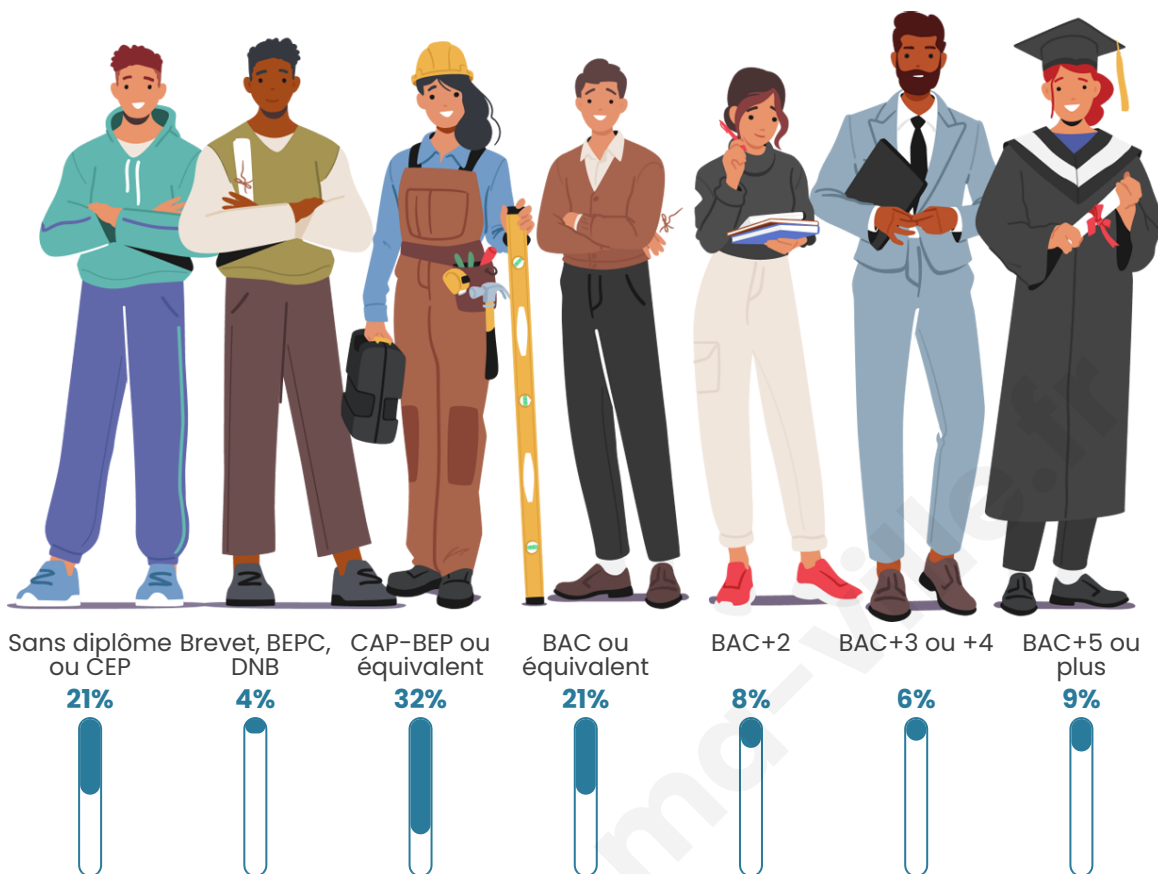

Tranche d'âge

Activité professionnelle

bien-dans-ma-ville.fr

Niveau de diplôme

Composition des ménages

Profils électoraux

Premier tour

Marine LE PEN 50.00 %