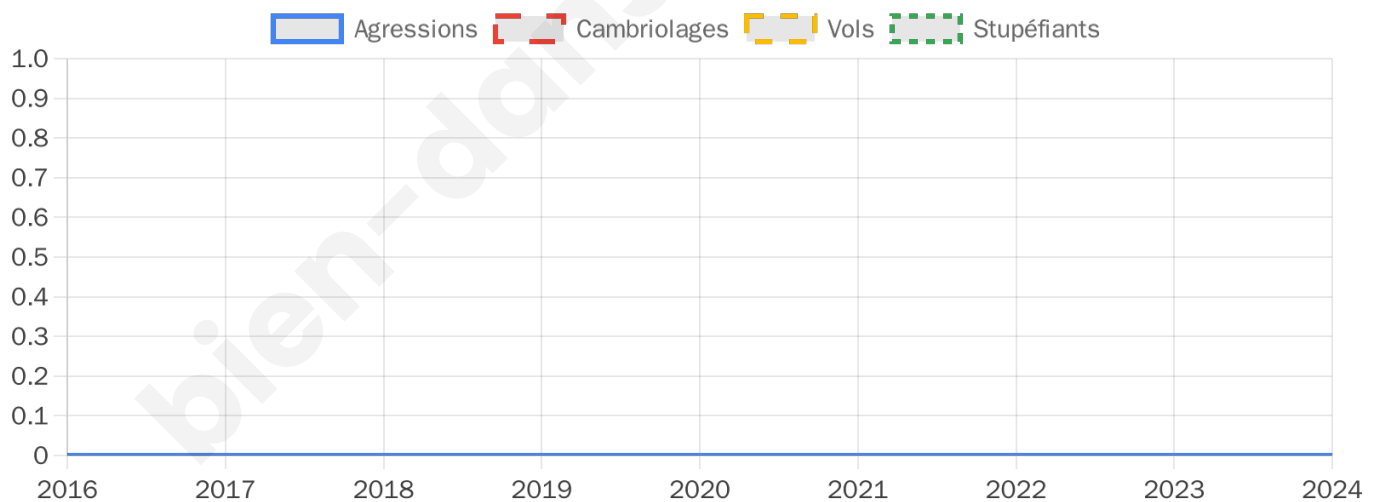

Sécurité

Agressions physiques / sexuelles

0

Cambriolages

0

Vols / dégradations

0

Stupéfiants

0

Evolution du nombre d'infractions