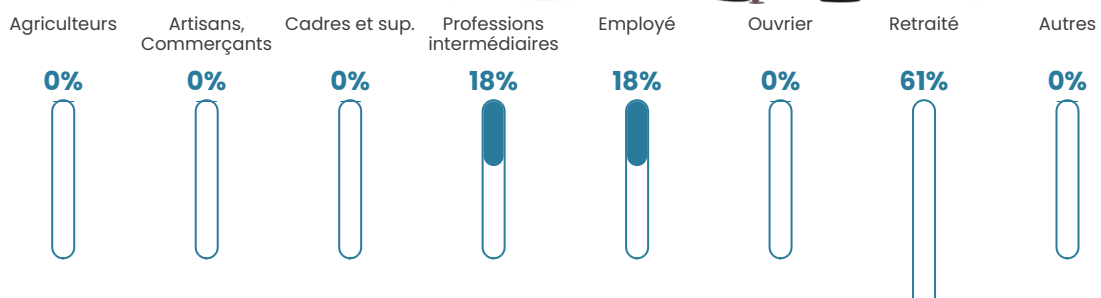

11.8%

Pop densité

19 h/km²

Revenu moyen

NC

Evolution du nombre d'habitants

Sources : Institut national de la statistique et des études économiques (insee) selon Les dernières parutions officielles de 2024 portant sur les années 2020, 2021 et 2022.

Tranche d'âge

Activité professionnelle

bien-dans-ma-ville.fr

Niveau de diplôme

Composition des ménages

Profils électoraux

Premier tour

Marine LE PEN 50.00 %