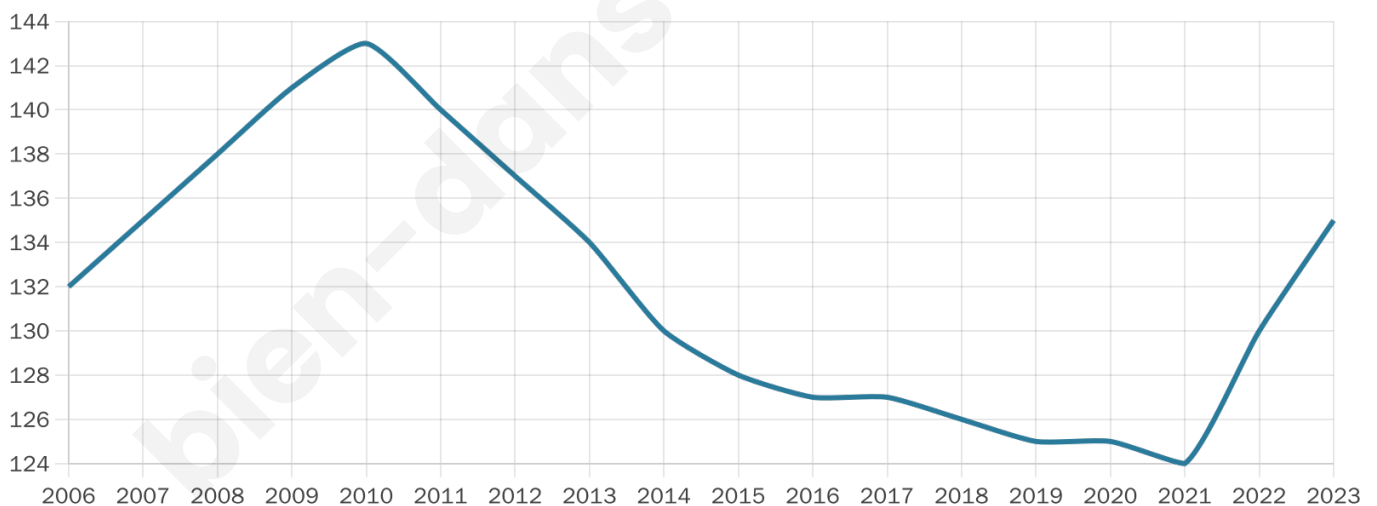

# Statistiques sur la population

Nombre d'habitants

**135**

Age moyen

**42 ans**

Pop active

**49.6%**

Taux chômage

**3.7%**

Pop densité

**19 h/km<sup>2</sup>**

Revenu moyen

**21 790 €/an**

## Evolution du nombre d'habitants

Sources : Institut national de la statistique et des études économiques (insee) selon Les dernières parutions officielles de 2024 portant sur les années 2020, 2021 et 2022.