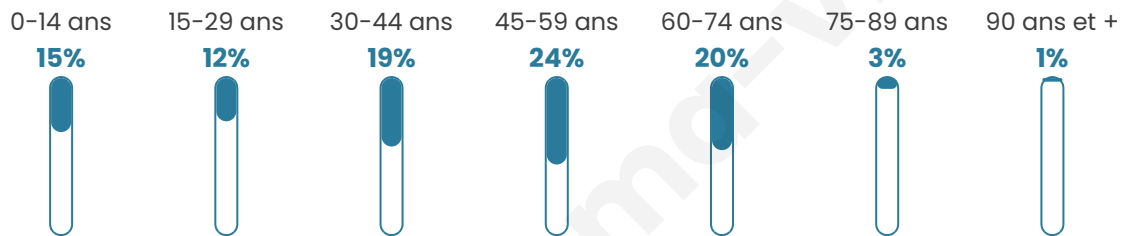

# Statistiques sur la population

Nombre d'habitants

**135**

Age moyen

**42 ans**

Pop active

**49.6%**

Taux chômage

**3.7%**

Pop densité

**19 h/km<sup>2</sup>**

Revenu moyen

**21 790 €/an**

## Evolution du nombre d'habitants

Sources : Institut national de la statistique et des études économiques (insee) selon Les dernières parutions officielles de 2024 portant sur les années 2020, 2021 et 2022.

## Tranche d'âge