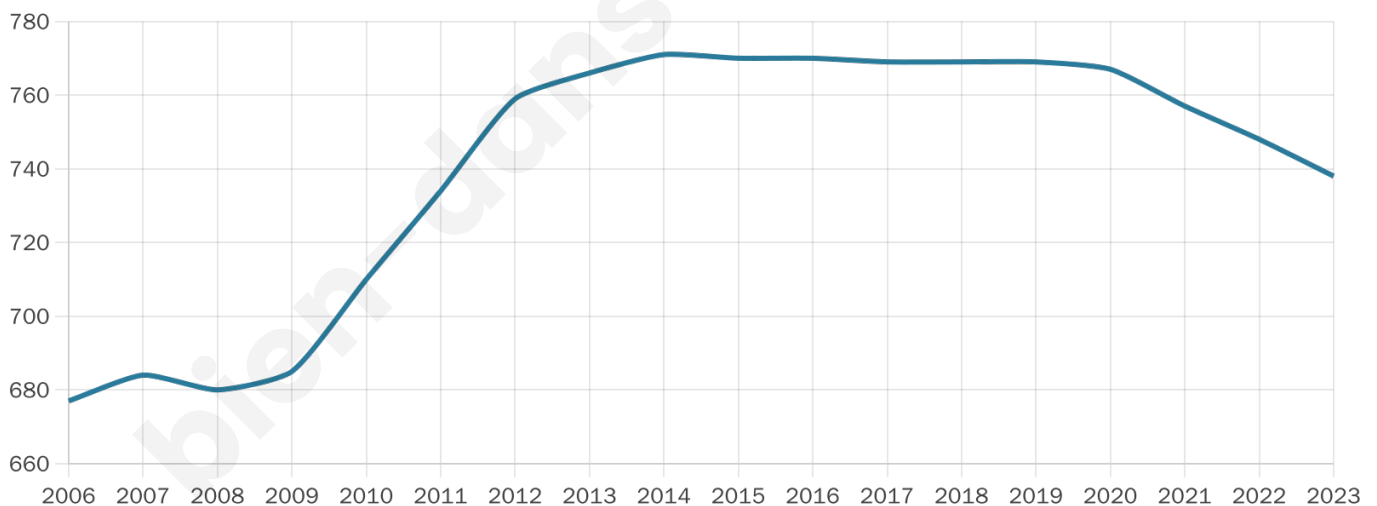

# Statistiques sur la population

Nombre d'habitants

**738**

Age moyen

**40 ans**

Pop active

**51.6%**

Taux chômage

**4.6%**

Pop densité

**41 h/km<sup>2</sup>**

Revenu moyen

**22 720 €/an**

## Evolution du nombre d'habitants

Sources : Institut national de la statistique et des études économiques (insee) selon Les dernières parutions officielles de 2024 portant sur les années 2020, 2021 et 2022.