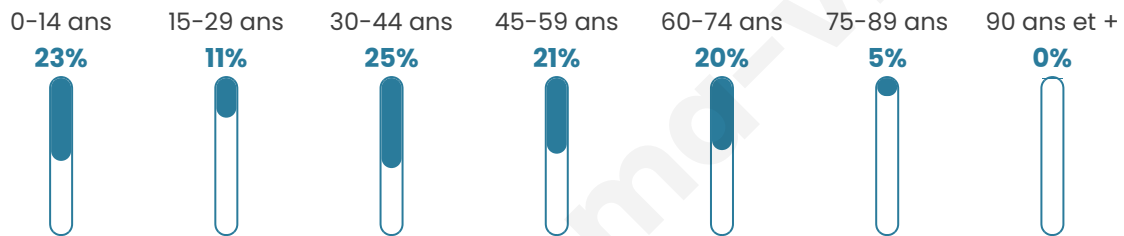

# Statistiques sur la population

Nombre d'habitants

**738**

Age moyen

**40 ans**

Pop active

**51.6%**

Taux chômage

**4.6%**

Pop densité

**41 h/km<sup>2</sup>**

Revenu moyen

**22 720 €/an**

## Evolution du nombre d'habitants

Sources : Institut national de la statistique et des études économiques (insee) selon Les dernières parutions officielles de 2024 portant sur les années 2020, 2021 et 2022.

## Tranche d'âge