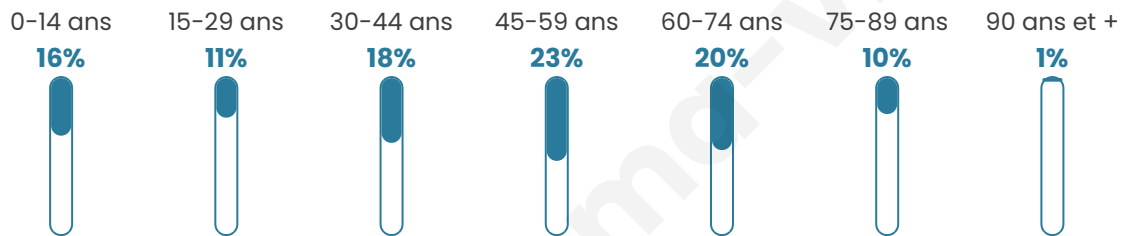

# Statistiques sur la population

Nombre d'habitants

**293**

Age moyen

**45 ans**

Pop active

**42.7%**

Taux chômage

**7.6%**

Pop densité

**10 h/km<sup>2</sup>**

Revenu moyen

**20 150 €/an**

## Evolution du nombre d'habitants

Sources : Institut national de la statistique et des études économiques (insee) selon Les dernières parutions officielles de 2024 portant sur les années 2020, 2021 et 2022.

## Tranche d'âge