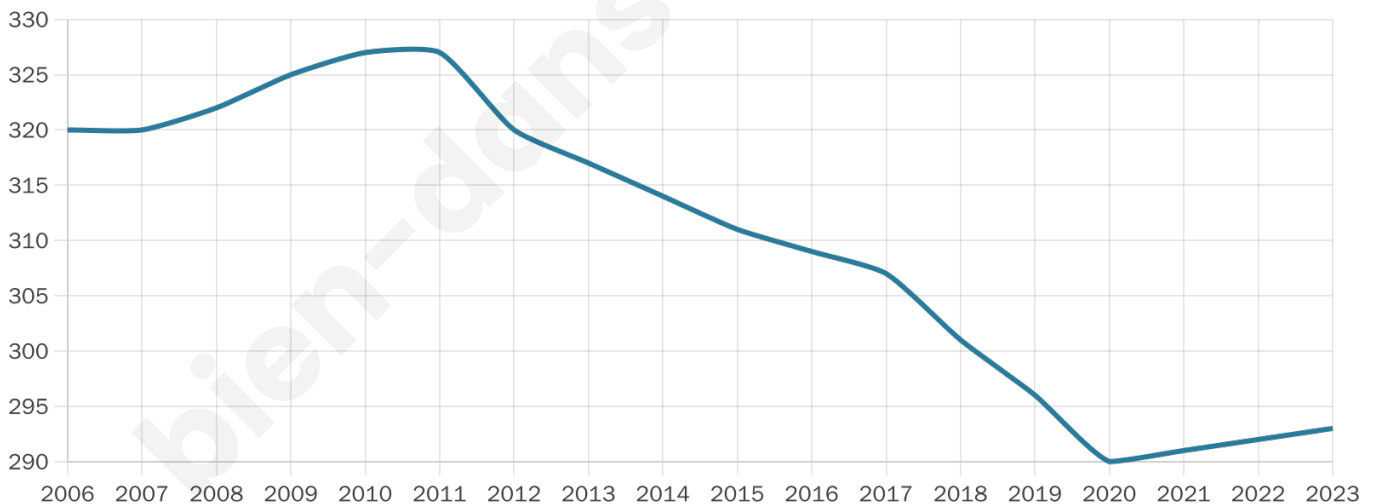

# Statistiques sur la population

Nombre d'habitants

**293**

Age moyen

**45 ans**

Pop active

**42.7%**

Taux chômage

**7.6%**

Pop densité

**10 h/km<sup>2</sup>**

Revenu moyen

**20 150 €/an**

## Evolution du nombre d'habitants

Sources : Institut national de la statistique et des études économiques (insee) selon Les dernières parutions officielles de 2024 portant sur les années 2020, 2021 et 2022.