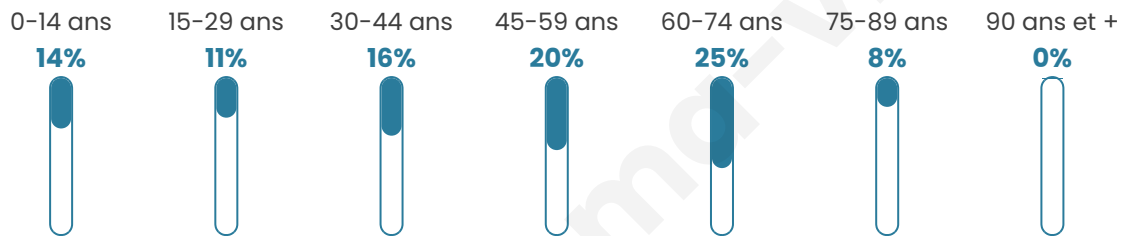

# Statistiques sur la population

Nombre d'habitants

**188**

Age moyen

**46 ans**

Pop active

**42%**

Taux chômage

**1%**

Pop densité

**94 h/km<sup>2</sup>**

Revenu moyen

**28 310 €/an**

## Evolution du nombre d'habitants

Sources : Institut national de la statistique et des études économiques (insee) selon Les dernières parutions officielles de 2024 portant sur les années 2020, 2021 et 2022.

## Tranche d'âge