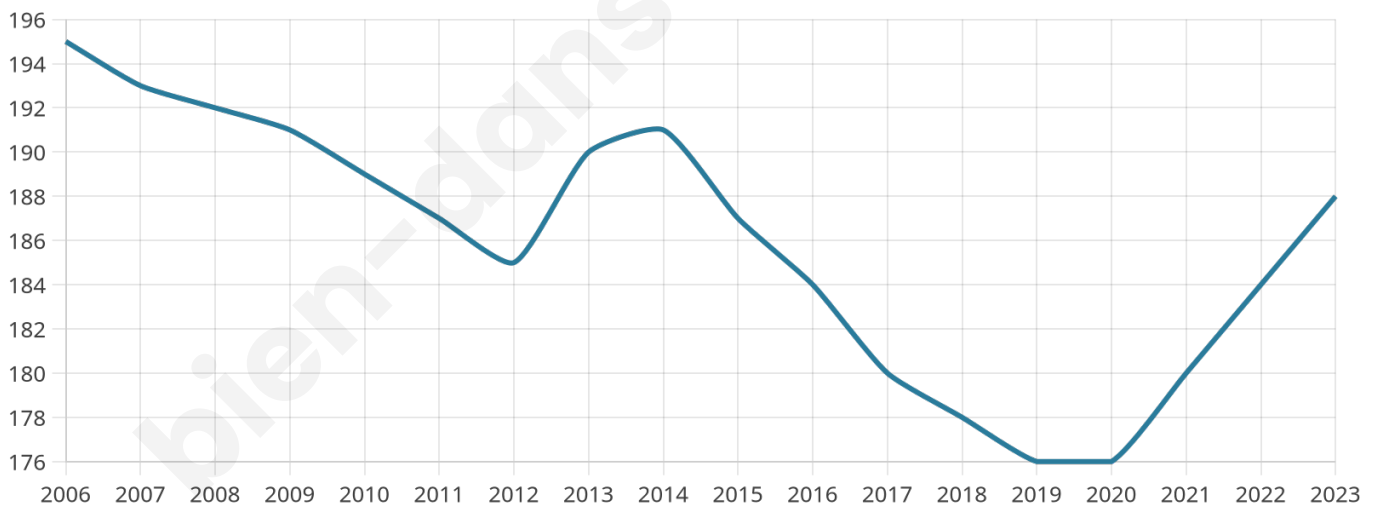

# Statistiques sur la population

Nombre d'habitants

**188**

Age moyen

**46 ans**

Pop active

**42%**

Taux chômage

**1%**

Pop densité

**94 h/km<sup>2</sup>**

Revenu moyen

**28 310 €/an**

## Evolution du nombre d'habitants

Sources : Institut national de la statistique et des études économiques (insee) selon Les dernières parutions officielles de 2024 portant sur les années 2020, 2021 et 2022.