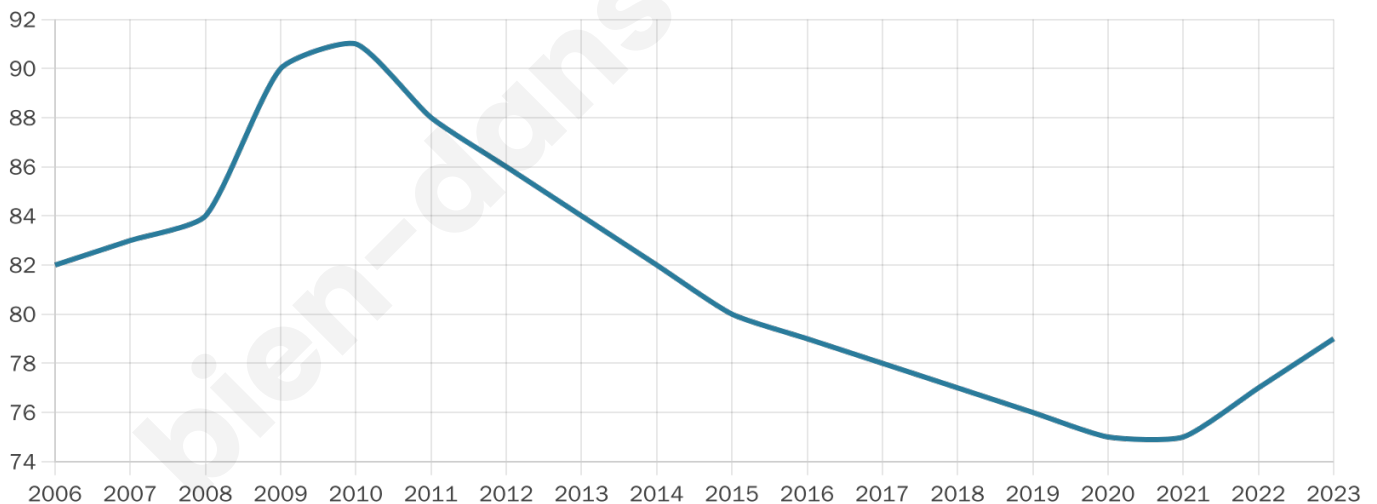

# Statistiques sur la population

Nombre d'habitants

**79**

Age moyen

**49 ans**

Pop active

**36.7%**

Taux chômage

**0%**

Pop densité

**16 h/km<sup>2</sup>**

Revenu moyen

**NC**

## Evolution du nombre d'habitants

Sources : Institut national de la statistique et des études économiques (insee) selon Les dernières parutions officielles de 2024 portant sur les années 2020, 2021 et 2022.