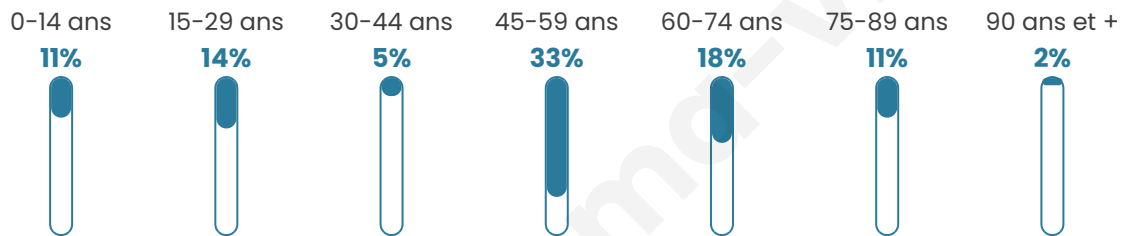

# Statistiques sur la population

Nombre d'habitants

**79**

Age moyen

**49 ans**

Pop active

**36.7%**

Taux chômage

**0%**

Pop densité

**16 h/km<sup>2</sup>**

Revenu moyen

**NC**

## Evolution du nombre d'habitants

Sources : Institut national de la statistique et des études économiques (insee) selon Les dernières parutions officielles de 2024 portant sur les années 2020, 2021 et 2022.

## Tranche d'âge