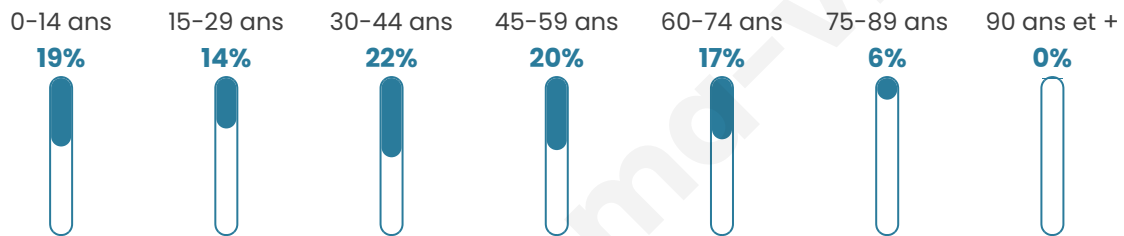

653

Age moyen

40 ans

Pop active

51%

Taux chômage

7.5%

Pop densité

47 h/km²

Revenu moyen

22 310 €/an

Evolution du nombre d'habitants

Sources : Institut national de la statistique et des études économiques (insee) selon Les dernières parutions officielles de 2024 portant sur les années 2020, 2021 et 2022.

Tranche d'âge

Activité professionnelle

Niveau de diplôme

Composition des ménages

Profils électoraux

Premier tour

	Marine LE PEN	37.79 %
	Emmanuel MACRON	22.09 %
	Jean-Luc MÉLENCHON	12.79 %
	Valérie PÉCRESSE	5.81 %
	Éric ZEMMOUR	5.23 %
	Jean LASSALLE	4.07 %
	Fabien ROUSSEL	3.78 %
	Anne HIDALGO	3.20 %
	Yannick JADOT	2.62 %
	Nicolas DUPONT-AIGNAN	1.74 %
	Philippe POUTOU	0.87 %
	Nathalie ARTHAUD	0.00 %

452 inscrits

Participation : 79.42%

Votes blancs : 2.51%

Votes nuls : 1.67%

Second tour

	Emmanuel MACRON	42,98 %
	Marine LE PEN	57,02 %

453 inscrits

Participation : 80.13%