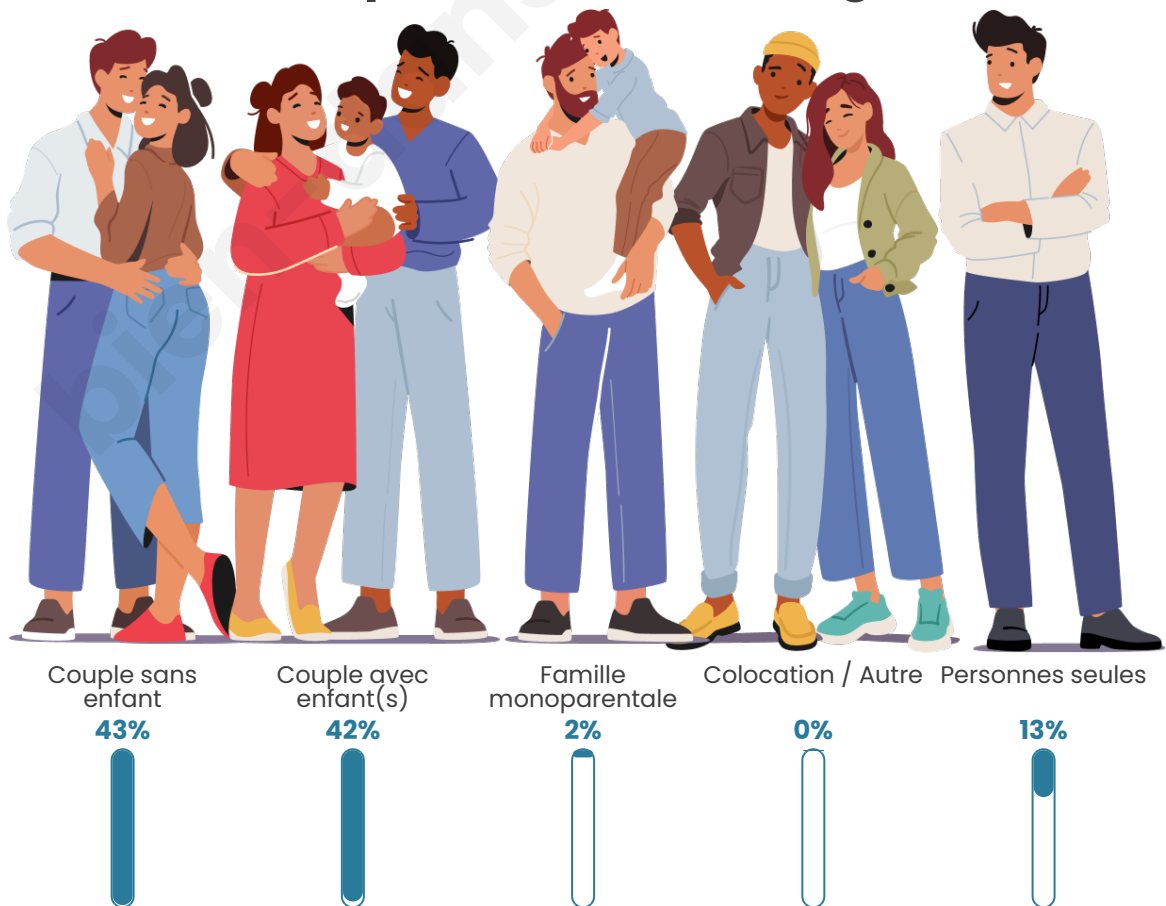

Tranche d'âge

Activité professionnelle

Niveau de diplôme

Composition des ménages

Profils électoraux

Premier tour

	Marine LE PEN	37.79 %
	Emmanuel MACRON	22.09 %
	Jean-Luc MÉLENCHON	12.79 %
	Valérie PÉCRESSE	5.81 %
	Éric ZEMMOUR	5.23 %
	Jean LASSALLE	4.07 %
	Fabien ROUSSEL	3.78 %
	Anne HIDALGO	3.20 %
	Yannick JADOT	2.62 %
	Nicolas DUPONT-AIGNAN	1.74 %
	Philippe POUTOU	0.87 %
	Nathalie ARTHAUD	0.00 %