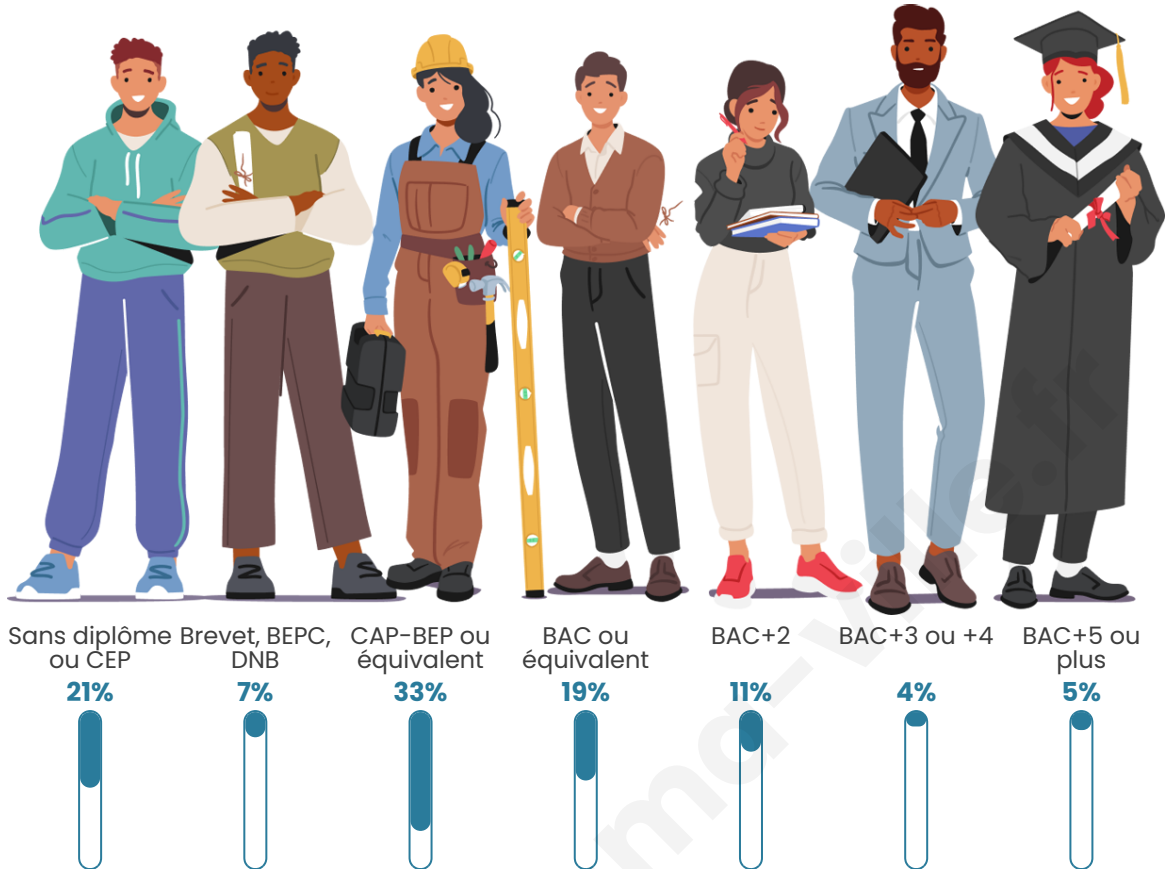

653

Age moyen

40 ans

Pop active

51%

Taux chômage

7.5%

Pop densité

Tranche d'âge

Activité professionnelle

Niveau de diplôme

Composition des ménages

Profils électoraux

Premier tour

	Marine LE PEN	37.79 %
	Emmanuel MACRON	22.09 %
	Jean-Luc MÉLENCHON	12.79 %
	Valérie PÉCRESSE	5.81 %
	Éric ZEMMOUR	5.23 %
	Jean LASSALLE	4.07 %
	Fabien ROUSSEL	3.78 %
	Anne HIDALGO	3.20 %
	Yannick JADOT	2.62 %
	Nicolas DUPONT-AIGNAN	1.74 %
	Philippe POUTOU	0.87 %
	Nathalie ARTHAUD	0.00 %