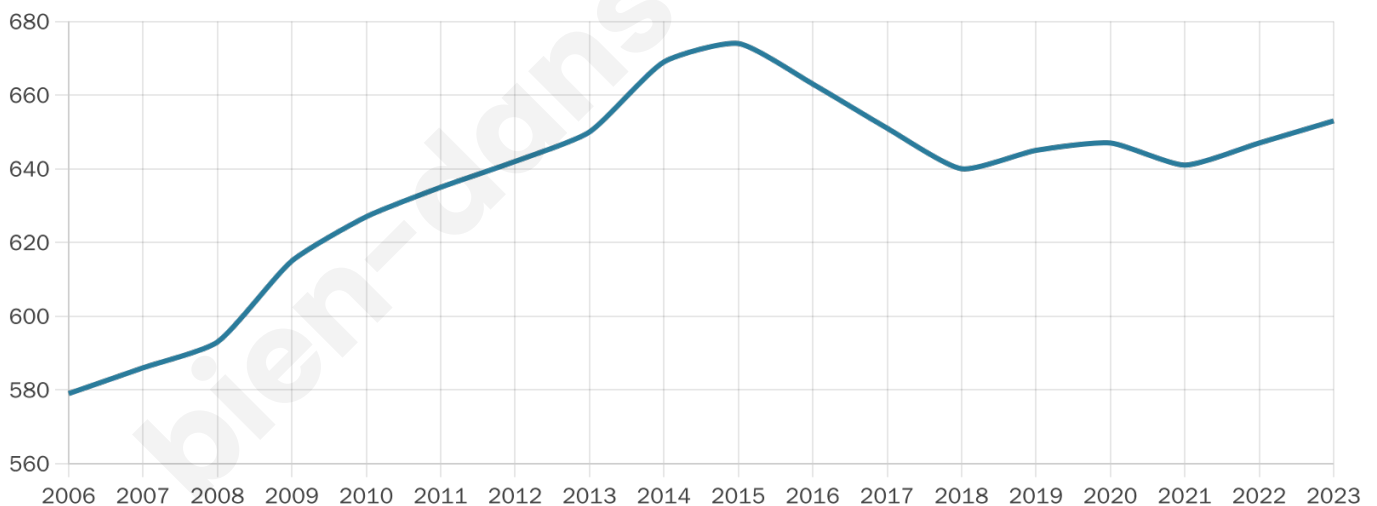

Version web

Ville de Germignac

Présenté par

BIEN dans
ma **VILLE** 

Sommaire

Situation géographique	3
Statistiques sur la population	4
Evolution du nombre d'habitants	4
Tranche d'âge	5
0-14 ans	5
15-29 ans	5
30-44 ans	5
45-59 ans	5
60-74 ans	5
75-89 ans	5
90 ans et +	5
Activité professionnelle	5
Agriculteurs	5
Artisans, Commerçants	5
Cadres et sup.	5
Professions intermédiaires	5
Employé	5
Ouvrier	5
Retraité	5
Autres	5
Niveau de diplôme	6
Sans diplôme ou CEP	6
Brevet, BEPC, DNB	6
CAP-BEP ou équivalent	6
BAC ou équivalent	6
BAC+2	6
BAC+3 ou +4	6
BAC+5 ou plus	6
Composition des ménages	6
Couple sans enfant	6
Couple avec enfant(s)	6
Famille monoparentale	6
Colocation / Autre	6
Personnes seules	6
Profil électoraux	7
Premier tour	7
Sécurité	8
Evolution du nombre d'infractions	8
Pour comparer	9
Services à la population	10
Commerce	10
Éducation	10
Villes autour de Germignac	11
Avis sur la ville de Germignac	12
Moyenne par critère	12
Villes autour de Germignac	12
Répartition des avis par note	12
Répartition des avis par note	12

653

Age moyen

40 ans

Pop active

51%

Taux chômage

7.5%

Pop densité

47 h/km²

Revenu moyen

22 310 €/an

Evolution du nombre d'habitants

Sources : Institut national de la statistique et des études économiques (insee) selon Les dernières parutions officielles de 2024 portant sur les années 2020, 2021 et 2022.