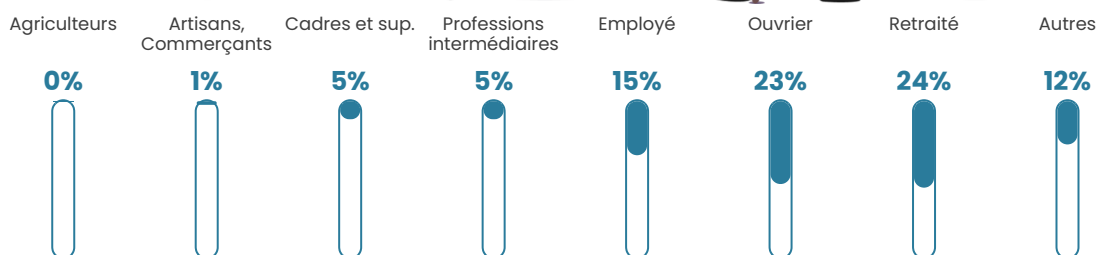

47 h/km²

Revenu moyen

22 310 €/an

Evolution du nombre d'habitants

Sources : Institut national de la statistique et des études économiques (insee) selon Les dernières parutions officielles de 2024 portant sur les années 2020, 2021 et 2022.

Tranche d'âge

Activité professionnelle

Niveau de diplôme

Composition des ménages

Profils électoraux

Premier tour

	Marine LE PEN	37.79 %
	Emmanuel MACRON	22.09 %
	Jean-Luc MÉLENCHON	12.79 %
	Valérie PÉCRESSE	5.81 %
	Éric ZEMMOUR	5.23 %
	Jean LASSALLE	4.07 %
	Fabien ROUSSEL	3.78 %
	Anne HIDALGO	3.20 %
	Yannick JADOT	2.62 %
	Nicolas DUPONT-AIGNAN	1.74 %
	Philippe POUTOU	0.87 %
	Nathalie ARTHAUD	0.00 %