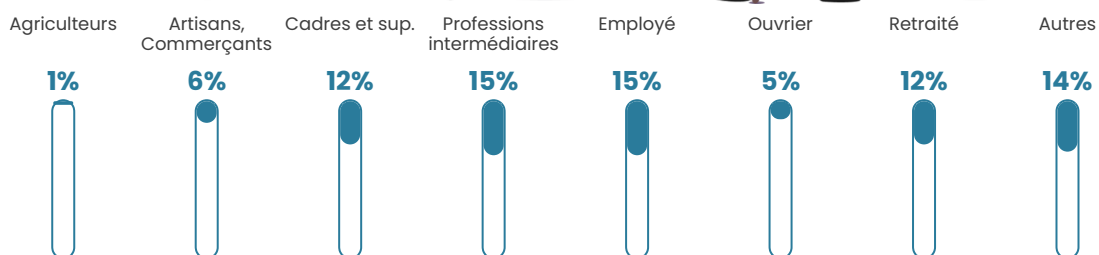

42 h/km²

Revenu moyen

27 700 €/an

Evolution du nombre d'habitants

Sources : Institut national de la statistique et des études économiques (insee) selon Les dernières parutions officielles de 2024 portant sur les années 2020, 2021 et 2022.

Tranche d'âge

Activité professionnelle

Niveau de diplôme

Composition des ménages

Profils électoraux

Premier tour

	Emmanuel MACRON	34.30 %
	Marine LE PEN	29.47 %
	Jean-Luc MÉLENCHON	9.18 %
	Éric ZEMMOUR	6.76 %
	Yannick JADOT	4.35 %
	Valérie PÉCRESE	3.86 %
	Fabien ROUSSEL	3.38 %
	Nicolas DUPONT- AIGNAN	3.38 %
	Jean LASSALLE	2.90 %
	Anne HIDALGO	1.45 %
	Philippe POUTOU	0.97 %
	Nathalie ARTHAUD	0.00 %