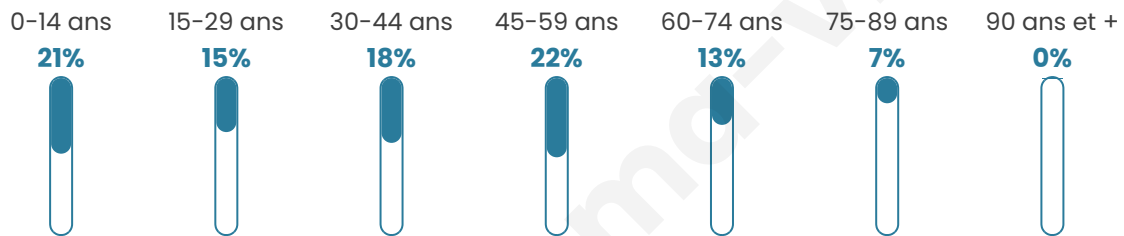

338

Age moyen

39 ans

Pop active

45.6%

Taux chômage

3.4%

Pop densité

42 h/km²

Revenu moyen

27 700 €/an

Evolution du nombre d'habitants

Sources : Institut national de la statistique et des études économiques (insee) selon Les dernières parutions officielles de 2024 portant sur les années 2020, 2021 et 2022.

Tranche d'âge

Activité professionnelle

Niveau de diplôme

Composition des ménages

Profils électoraux

Premier tour

	Emmanuel MACRON	34.30 %
	Marine LE PEN	29.47 %
	Jean-Luc MÉLENCHON	9.18 %
	Éric ZEMMOUR	6.76 %
	Yannick JADOT	4.35 %
	Valérie PÉCRESE	3.86 %
	Fabien ROUSSEL	3.38 %
	Nicolas DUPONT- AIGNAN	3.38 %
	Jean LASSALLE	2.90 %
	Anne HIDALGO	1.45 %
	Philippe POUTOU	0.97 %
	Nathalie ARTHAUD	0.00 %

259 inscrits

Participation : 82.63%

Votes blancs : 0.93%

Votes nuls : 2.34%

Second tour

	Emmanuel MACRON	51,9 %
	Marine LE PEN	48,1 %

260 inscrits

Participation : 86.15%