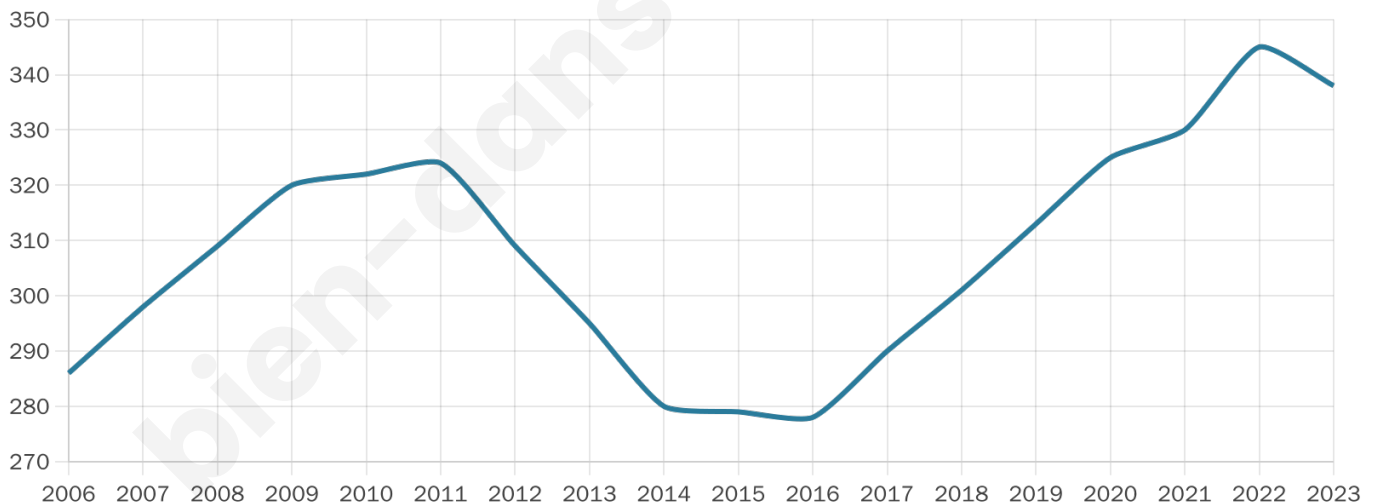

338

Age moyen

39 ans

Pop active

45.6%

Taux chômage

3.4%

Pop densité

42 h/km²

Revenu moyen

27 700 €/an

Evolution du nombre d'habitants

Sources : Institut national de la statistique et des études économiques (insee) selon Les dernières parutions officielles de 2024 portant sur les années 2020, 2021 et 2022.