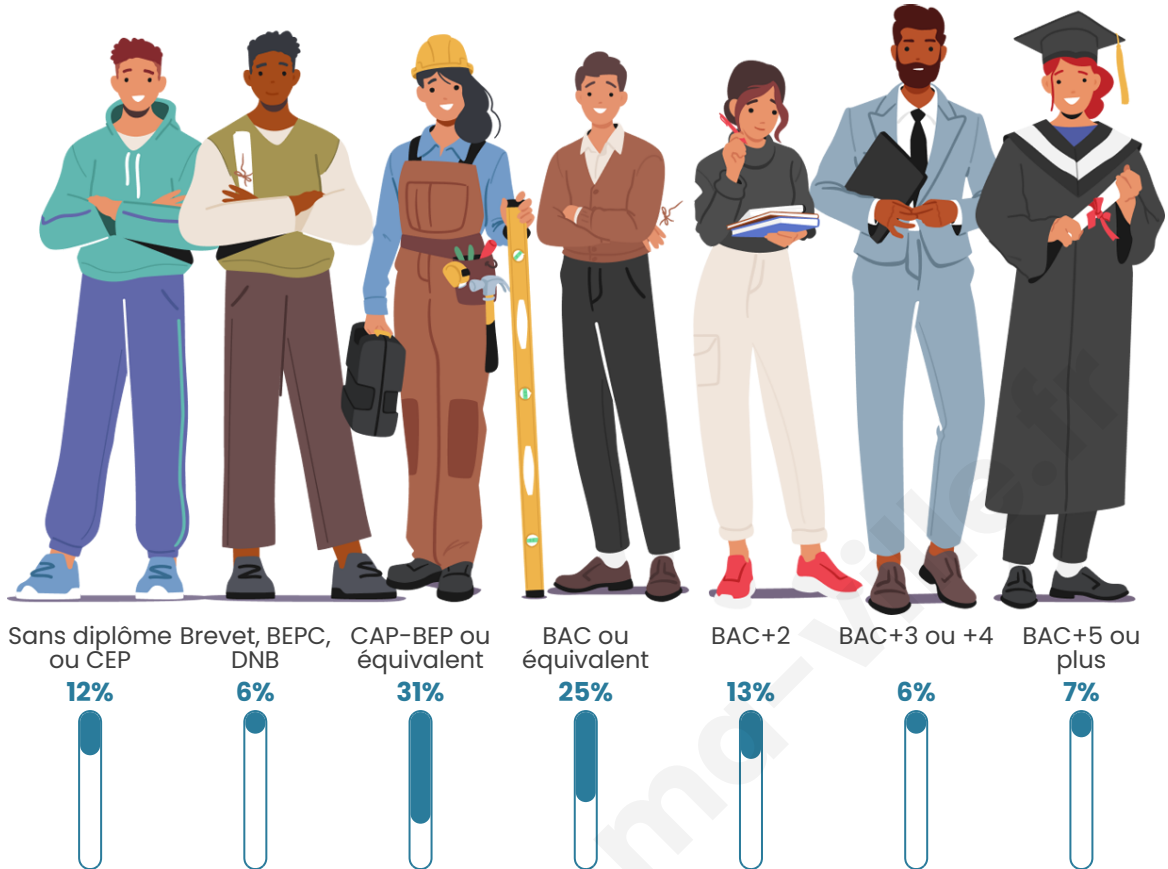

338

Age moyen

39 ans

Pop active

45.6%

Taux chômage

3.4%

Pop densité

Tranche d'âge

Activité professionnelle

Niveau de diplôme

Composition des ménages

Profils électoraux

Premier tour

	Emmanuel MACRON	34.30 %
	Marine LE PEN	29.47 %
	Jean-Luc MÉLENCHON	9.18 %
	Éric ZEMMOUR	6.76 %
	Yannick JADOT	4.35 %
	Valérie PÉCRESE	3.86 %
	Fabien ROUSSEL	3.38 %
	Nicolas DUPONT- AIGNAN	3.38 %
	Jean LASSALLE	2.90 %
	Anne HIDALGO	1.45 %
	Philippe POUTOU	0.97 %
	Nathalie ARTHAUD	0.00 %