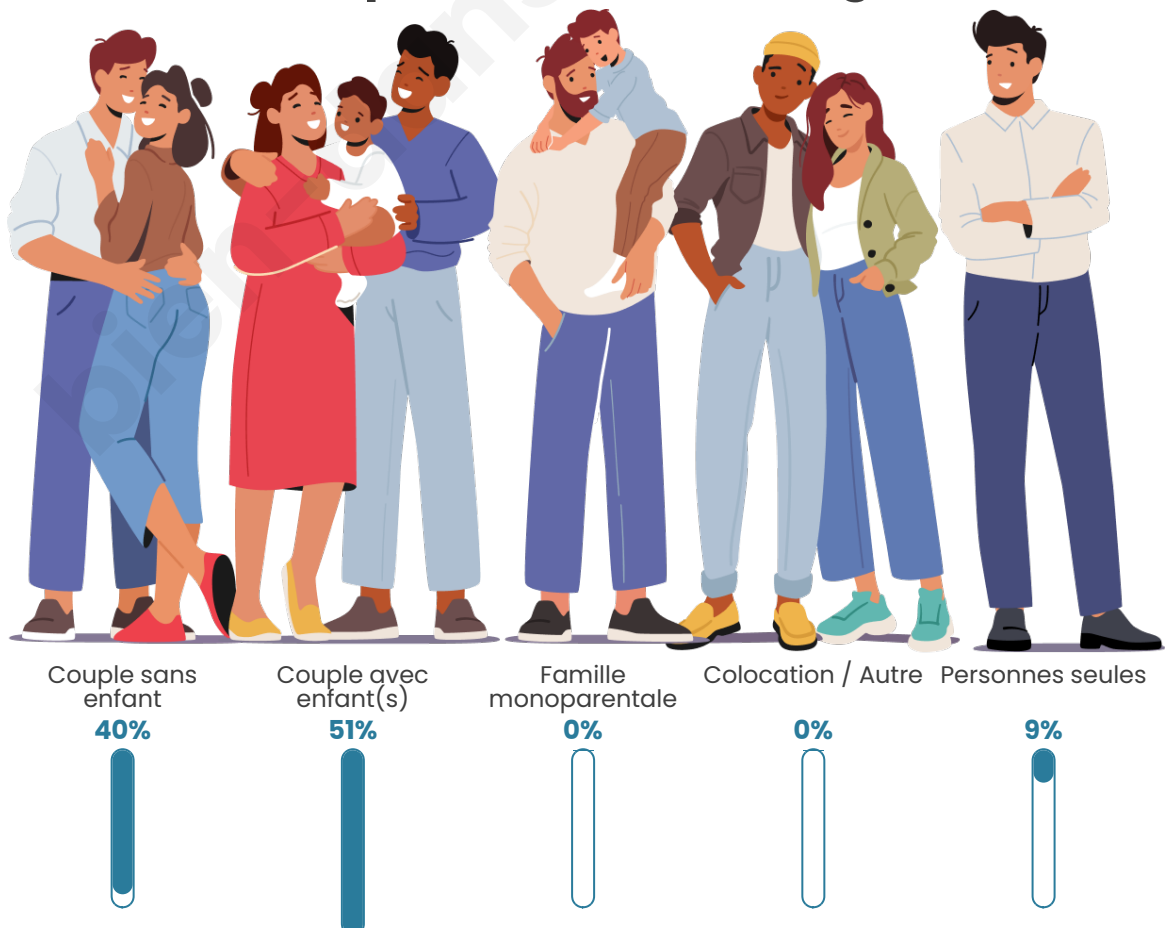

Tranche d'âge

Activité professionnelle

Niveau de diplôme

Composition des ménages

Profils électoraux

Premier tour

	Emmanuel MACRON	34.30 %
	Marine LE PEN	29.47 %
	Jean-Luc MÉLENCHON	9.18 %
	Éric ZEMMOUR	6.76 %
	Yannick JADOT	4.35 %
	Valérie PÉCRESE	3.86 %
	Fabien ROUSSEL	3.38 %
	Nicolas DUPONT- AIGNAN	3.38 %
	Jean LASSALLE	2.90 %
	Anne HIDALGO	1.45 %
	Philippe POUTOU	0.97 %
	Nathalie ARTHAUD	0.00 %