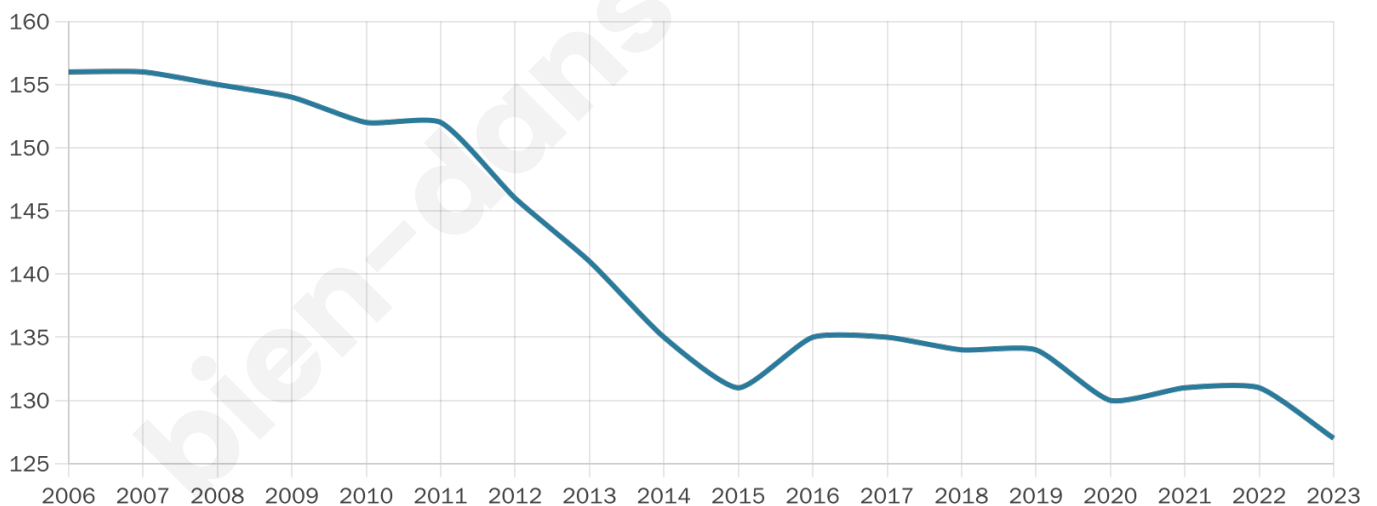

Nombre d'habitants

127

Age moyen

43 ans

Pop active

52.8%

Taux chômage

5.4%

Pop densité

25 h/km²

Revenu moyen

22 010 €/an

Evolution du nombre d'habitants

Sources : Institut national de la statistique et des études économiques (insee) selon Les dernières parutions officielles de 2024 portant sur les années 2020, 2021 et 2022.

Tranche d'âge

Activité professionnelle

Niveau de diplôme

Composition des ménages

Profils électoraux

Premier tour

	Marine LE PEN	43.28 %
	Emmanuel MACRON	22.39 %
	Yannick JADOT	7.46 %
	Jean LASSALLE	5.97 %
	Valérie PÉCRESE	5.97 %
	Nicolas DUPONT-AIGNAN	5.97 %
	Éric ZEMMOUR	2.99 %
	Jean-Luc MÉLENCHON	2.99 %
	Fabien ROUSSEL	1.49 %
	Anne HIDALGO	1.49 %
	Nathalie ARTHAUD	0.00 %
	Philippe POUTOU	0.00 %