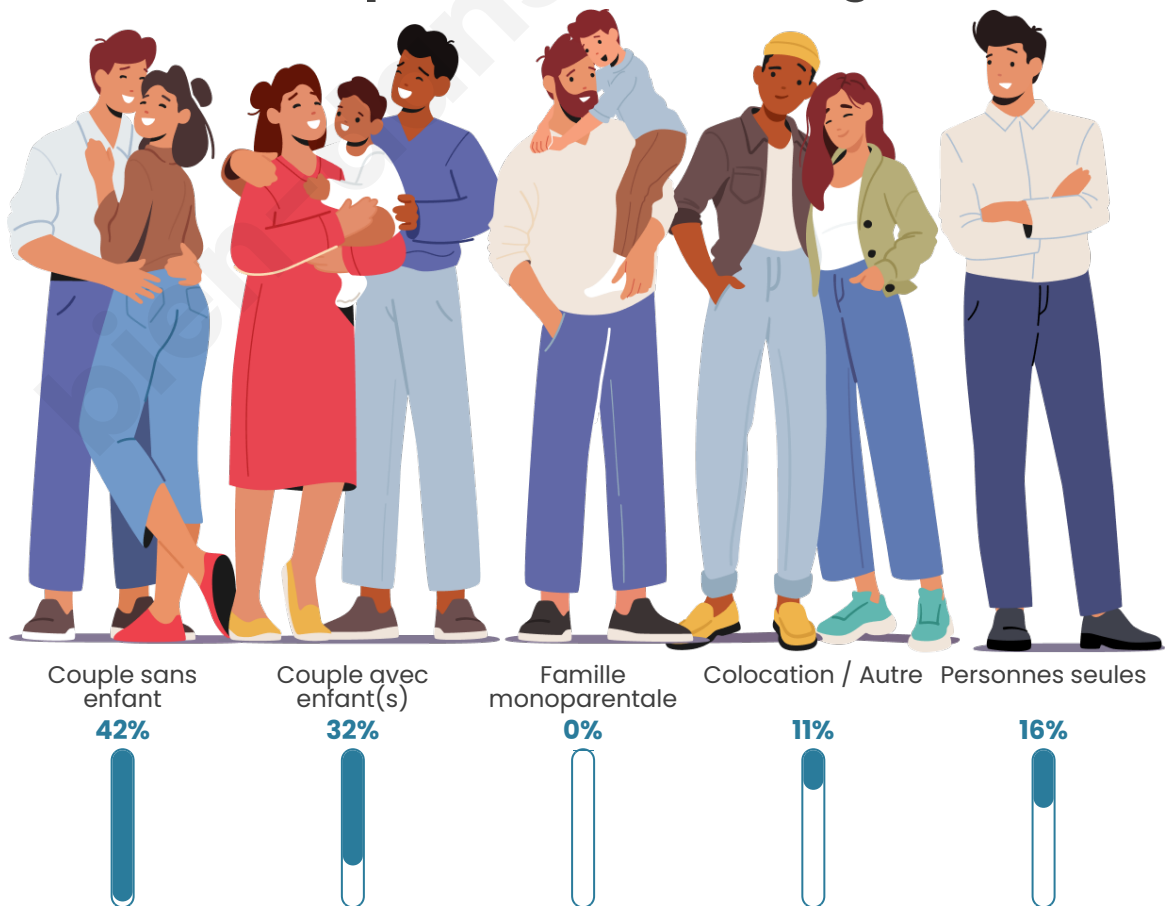

Nombre d'habitants

127

Age moyen

43 ans

Pop active

52.8%

Taux chômage

5.4%

Tranche d'âge

Activité professionnelle

Niveau de diplôme

Composition des ménages

Profils électoraux

Premier tour

	Marine LE PEN	43.28 %
	Emmanuel MACRON	22.39 %
	Yannick JADOT	7.46 %
	Jean LASSALLE	5.97 %
	Valérie PÉCRESE	5.97 %
	Nicolas DUPONT-AIGNAN	5.97 %
	Éric ZEMMOUR	2.99 %
	Jean-Luc MÉLENCHON	2.99 %
	Fabien ROUSSEL	1.49 %
	Anne HIDALGO	1.49 %
	Nathalie ARTHAUD	0.00 %
	Philippe POUTOU	0.00 %