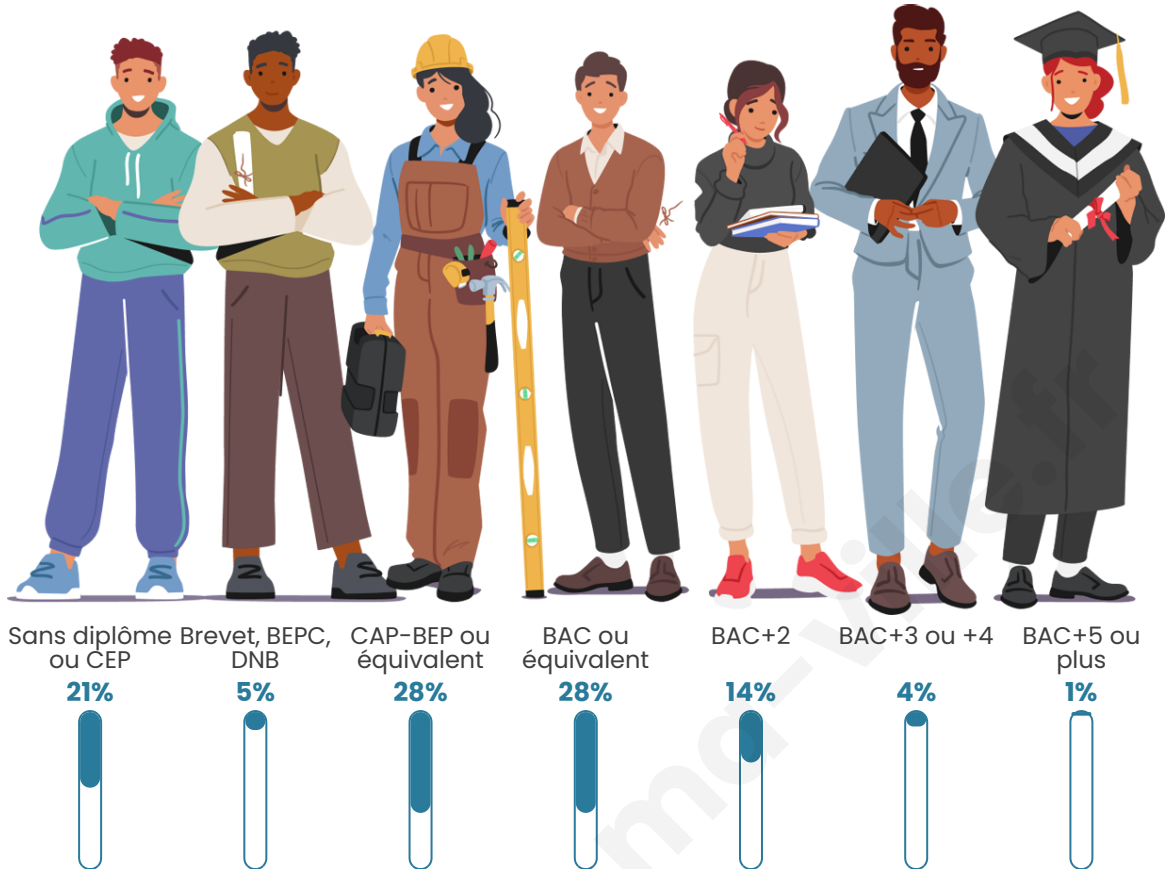

Nombre d'habitants

127

Age moyen

43 ans

Pop active

52.8%

Taux chômage

5.4%

Pop densité

25 h/km²

Revenu moyen

22 010 €/an

Evolution du nombre d'habitants

Sources : Institut national de la statistique et des études économiques (insee) selon Les dernières parutions officielles de 2024 portant sur les années 2020, 2021 et 2022.

Tranche d'âge

Activité professionnelle

Niveau de diplôme

Composition des ménages

Profils électoraux

Premier tour

	Marine LE PEN	43.28 %
	Emmanuel MACRON	22.39 %
	Yannick JADOT	7.46 %
	Jean LASSALLE	5.97 %
	Valérie PÉCRESE	5.97 %
	Nicolas DUPONT-AIGNAN	5.97 %
	Éric ZEMMOUR	2.99 %
	Jean-Luc MÉLENCHON	2.99 %
	Fabien ROUSSEL	1.49 %
	Anne HIDALGO	1.49 %
	Nathalie ARTHAUD	0.00 %
	Philippe POUTOU	0.00 %