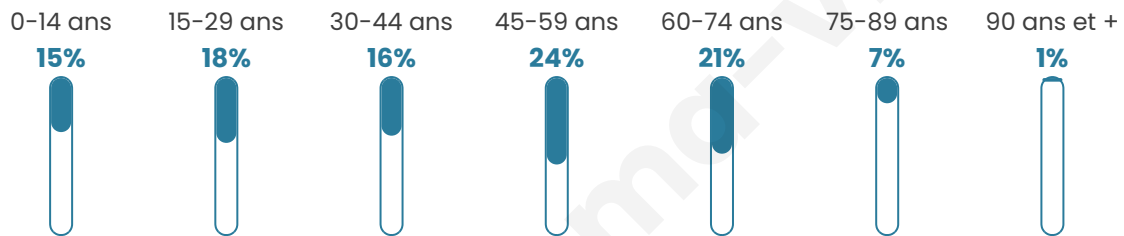

Nombre d'habitants

127

Age moyen

43 ans

Pop active

52.8%

Taux chômage

5.4%

Pop densité

25 h/km²

Revenu moyen

22 010 €/an

Evolution du nombre d'habitants

Sources : Institut national de la statistique et des études économiques (insee) selon Les dernières parutions officielles de 2024 portant sur les années 2020, 2021 et 2022.

Tranche d'âge

Activité professionnelle

Niveau de diplôme

Composition des ménages

Profils électoraux

Premier tour

	Marine LE PEN	43.28 %
	Emmanuel MACRON	22.39 %
	Yannick JADOT	7.46 %
	Jean LASSALLE	5.97 %
	Valérie PÉCRESE	5.97 %
	Nicolas DUPONT-AIGNAN	5.97 %
	Éric ZEMMOUR	2.99 %
	Jean-Luc MÉLENCHON	2.99 %
	Fabien ROUSSEL	1.49 %
	Anne HIDALGO	1.49 %
	Nathalie ARTHAUD	0.00 %
	Philippe POUTOU	0.00 %

103 inscrits

Participation : 66.02%

Votes blancs : 0.00%

Votes nuls : 1.47%

Second tour

	Emmanuel MACRON	37,31 %
	Marine LE PEN	62,69 %

103 inscrits

Participation : 71.84%