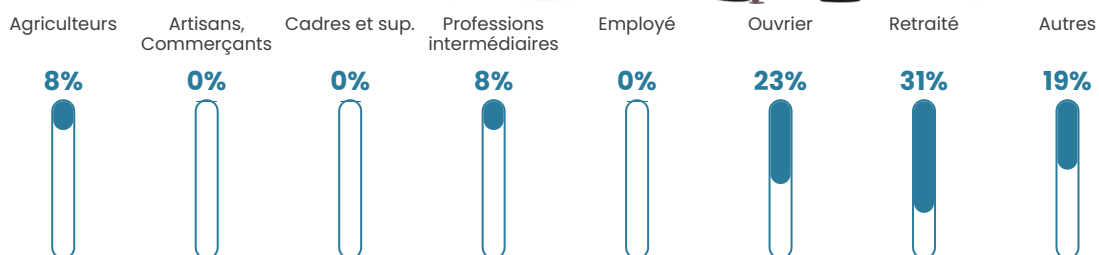

Pop densité

25 h/km²

Revenu moyen

22 010 €/an

Evolution du nombre d'habitants

Sources : Institut national de la statistique et des études économiques (insee) selon Les dernières parutions officielles de 2024 portant sur les années 2020, 2021 et 2022.

Tranche d'âge

Activité professionnelle

Niveau de diplôme

Composition des ménages

Profils électoraux

Premier tour

	Marine LE PEN	43.28 %
	Emmanuel MACRON	22.39 %
	Yannick JADOT	7.46 %
	Jean LASSALLE	5.97 %
	Valérie PÉCRESE	5.97 %
	Nicolas DUPONT-AIGNAN	5.97 %
	Éric ZEMMOUR	2.99 %
	Jean-Luc MÉLENCHON	2.99 %
	Fabien ROUSSEL	1.49 %
	Anne HIDALGO	1.49 %
	Nathalie ARTHAUD	0.00 %
	Philippe POUTOU	0.00 %