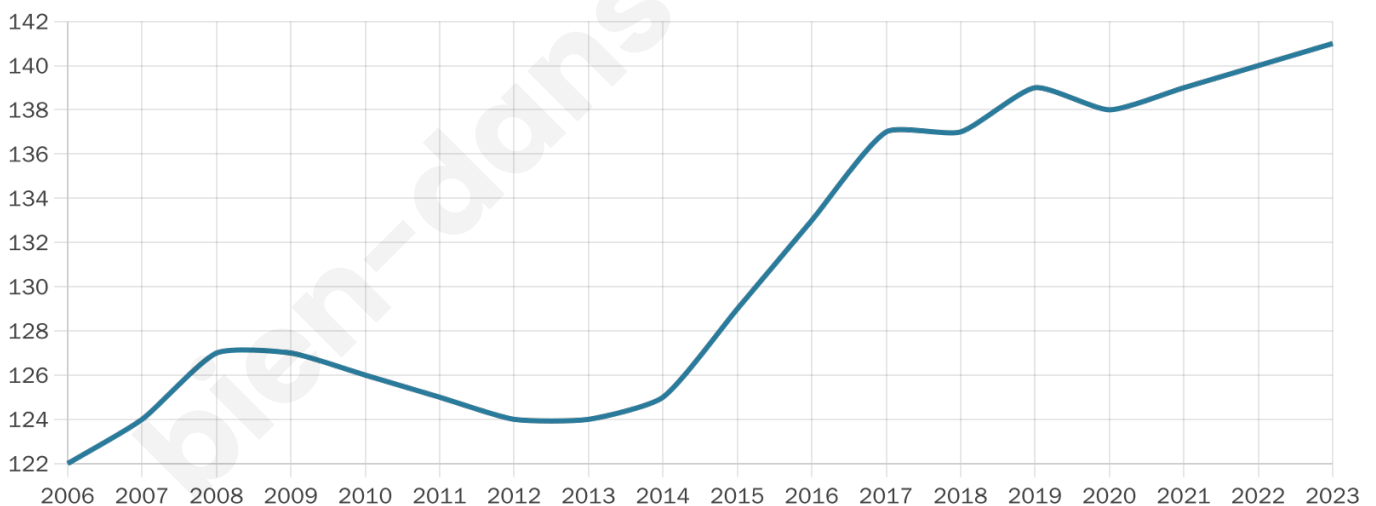

141

Age moyen

40 ans

Pop active

44%

Taux chômage

2.5%

Pop densité

24 h/km²

Revenu moyen

19 650 €/an

Evolution du nombre d'habitants

Sources : Institut national de la statistique et des études économiques (insee) selon Les dernières parutions officielles de 2024 portant sur les années 2020, 2021 et 2022.