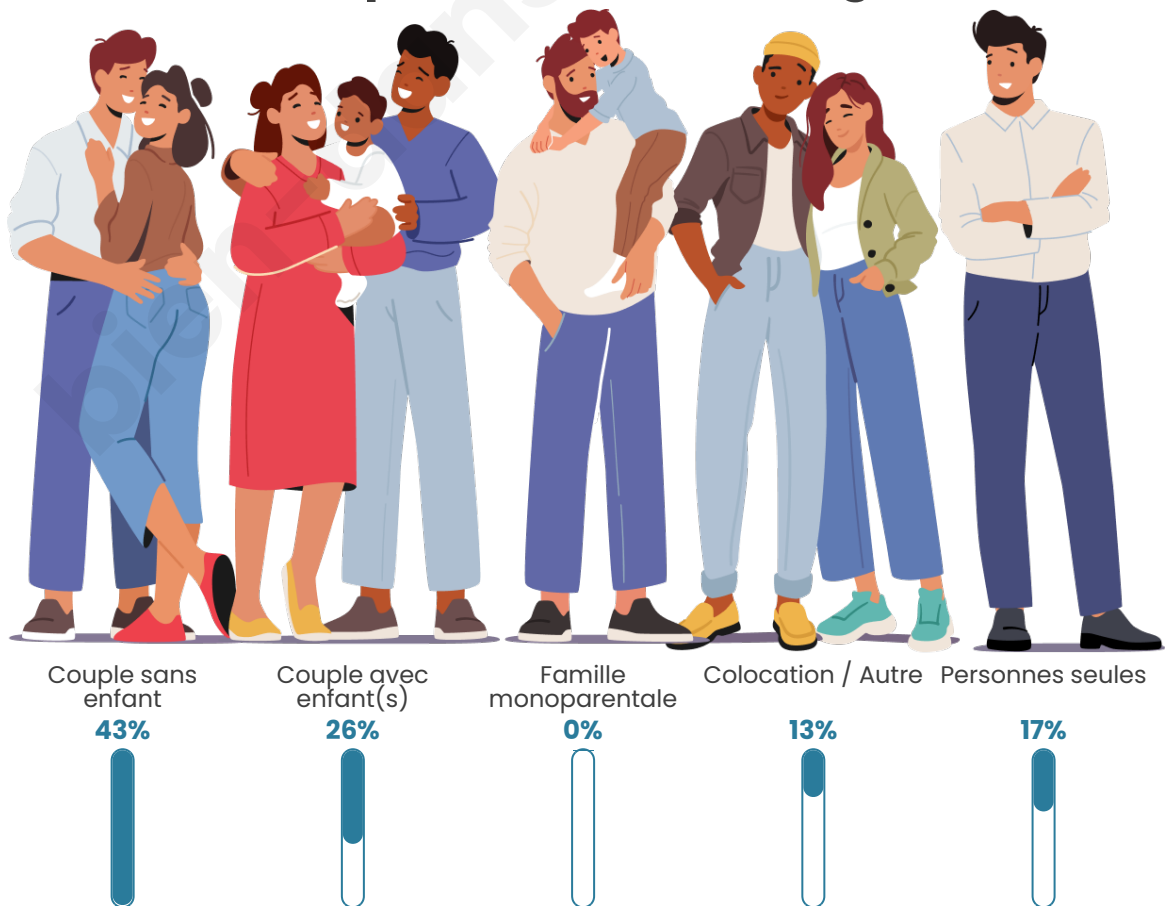

Tranche d'âge

Activité professionnelle

Niveau de diplôme

Composition des ménages

Profils électoraux

Premier tour

	Emmanuel MACRON	32.56 %
	Marine LE PEN	22.09 %
	Jean-Luc MÉLENCHON	15.12 %
	Jean LASSALLE	12.79 %
	Éric ZEMMOUR	3.49 %
	Anne HIDALGO	3.49 %
	Yannick JADOT	3.49 %
	Valérie PÉCRESSÉ	3.49 %
	Nicolas DUPONT-AIGNAN	2.33 %
	Fabien ROUSSEL	1.16 %
	Nathalie ARTHAUD	0.00 %
	Philippe POUTOU	0.00 %