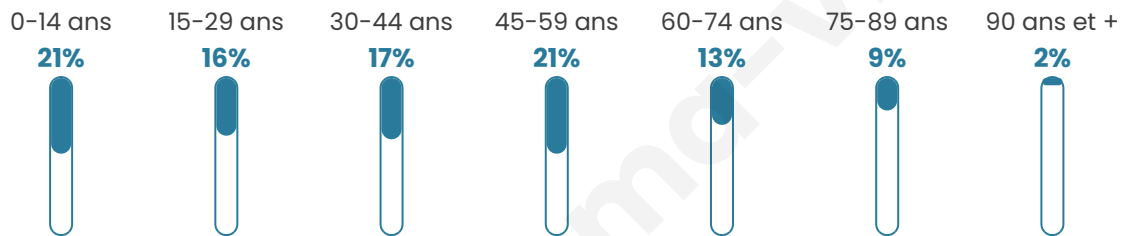

141

Age moyen

40 ans

Pop active

44%

Taux chômage

2.5%

Pop densité

24 h/km²

Revenu moyen

19 650 €/an

Evolution du nombre d'habitants

Sources : Institut national de la statistique et des études économiques (insee) selon Les dernières parutions officielles de 2024 portant sur les années 2020, 2021 et 2022.

Tranche d'âge

Activité professionnelle

Niveau de diplôme

Composition des ménages

Profils électoraux

Premier tour

	Emmanuel MACRON	32.56 %
	Marine LE PEN	22.09 %
	Jean-Luc MÉLENCHON	15.12 %
	Jean LASSALLE	12.79 %
	Éric ZEMMOUR	3.49 %
	Anne HIDALGO	3.49 %
	Yannick JADOT	3.49 %
	Valérie PÉCRESSÉ	3.49 %
	Nicolas DUPONT-AIGNAN	2.33 %
	Fabien ROUSSEL	1.16 %
	Nathalie ARTHAUD	0.00 %
	Philippe POUTOU	0.00 %

98 inscrits

Participation : 88.78%

Votes blancs : 1.15%

Votes nuls : 0.00%

Second tour

	Emmanuel MACRON	65,75 %
	Marine LE PEN	34,25 %

98 inscrits

Participation : 85.71%