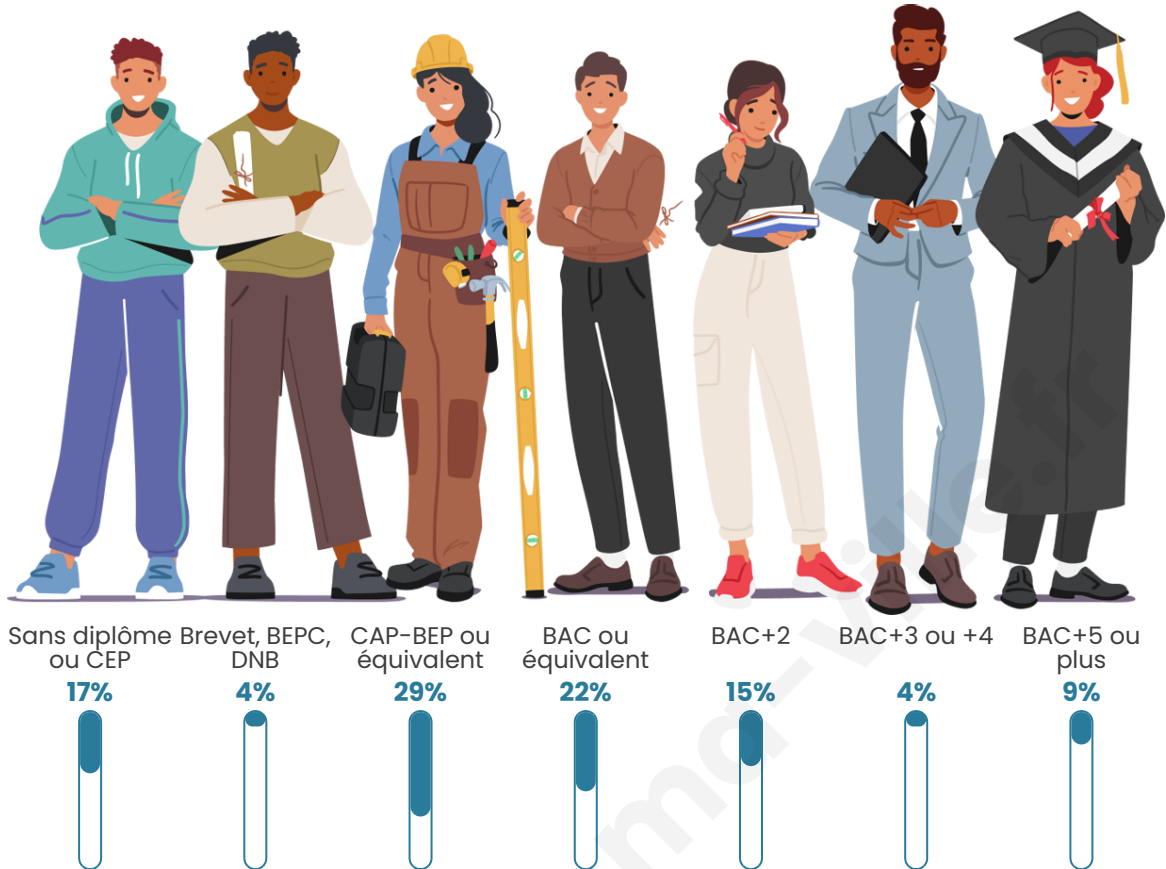

141

Age moyen

40 ans

Pop active

44%

Taux chômage

2.5%

Pop densité

Tranche d'âge

Activité professionnelle

Niveau de diplôme

Composition des ménages

Profils électoraux

Premier tour

	Emmanuel MACRON	32.56 %
	Marine LE PEN	22.09 %
	Jean-Luc MÉLENCHON	15.12 %
	Jean LASSALLE	12.79 %
	Éric ZEMMOUR	3.49 %
	Anne HIDALGO	3.49 %
	Yannick JADOT	3.49 %
	Valérie PÉCRESSÉ	3.49 %
	Nicolas DUPONT-AIGNAN	2.33 %
	Fabien ROUSSEL	1.16 %
	Nathalie ARTHAUD	0.00 %
	Philippe POUTOU	0.00 %