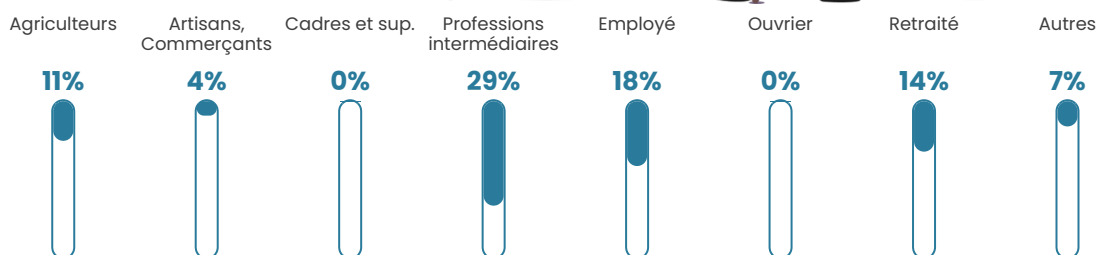

24 h/km²

Revenu moyen

19 650 €/an

Evolution du nombre d'habitants

Sources : Institut national de la statistique et des études économiques (insee) selon Les dernières parutions officielles de 2024 portant sur les années 2020, 2021 et 2022.

Tranche d'âge

Activité professionnelle

Niveau de diplôme

Composition des ménages

Profils électoraux

Premier tour

	Emmanuel MACRON	32.56 %
	Marine LE PEN	22.09 %
	Jean-Luc MÉLENCHON	15.12 %
	Jean LASSALLE	12.79 %
	Éric ZEMMOUR	3.49 %
	Anne HIDALGO	3.49 %
	Yannick JADOT	3.49 %
	Valérie PÉCRESSÉ	3.49 %
	Nicolas DUPONT-AIGNAN	2.33 %
	Fabien ROUSSEL	1.16 %
	Nathalie ARTHAUD	0.00 %
	Philippe POUTOU	0.00 %