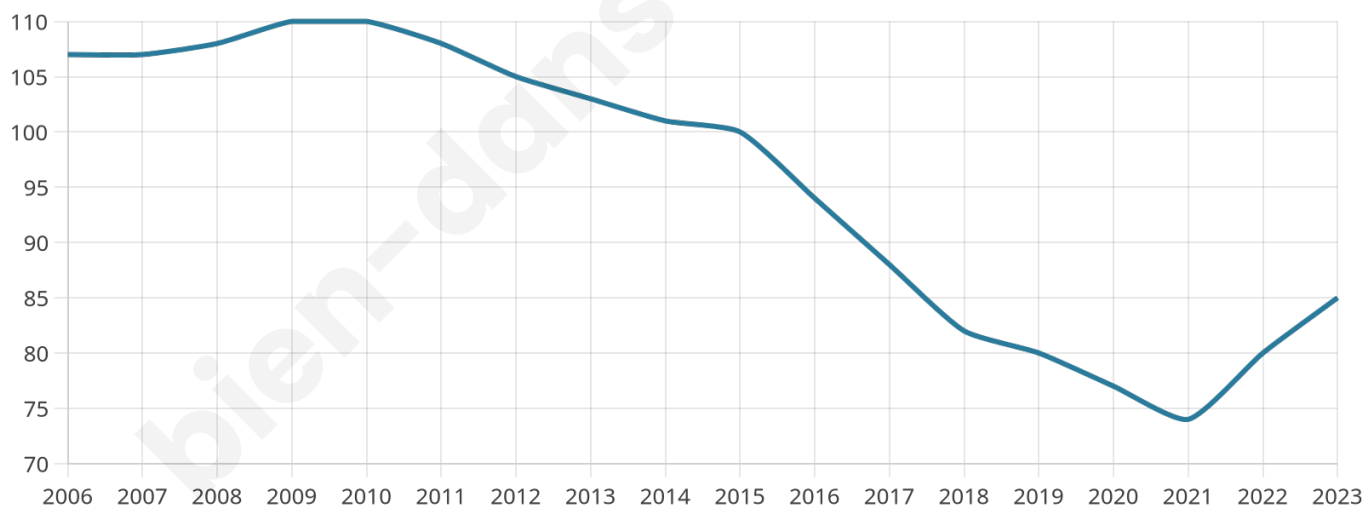

Version web

Ville de Gerbécourt

Présenté par

BIEN dans
ma **VILLE** 

Sommaire

Situation géographique	3
Statistiques sur la population	4
Evolution du nombre d'habitants	4
Tranche d'âge	5
0-14 ans	5
15-29 ans	5
30-44 ans	5
45-59 ans	5
60-74 ans	5
75-89 ans	5
90 ans et +	5
Activité professionnelle	5
Agriculteurs	5
Artisans, Commerçants	5
Cadres et sup.	5
Professions intermédiaires	5
Employé	5
Ouvrier	5
Retraité	5
Autres	5
Niveau de diplôme	6
Sans diplôme ou CEP	6
Brevet, BEPC, DNB	6
CAP-BEP ou équivalent	6
BAC ou équivalent	6
BAC+2	6
BAC+3 ou +4	6
BAC+5 ou plus	6
Composition des ménages	6
Couple sans enfant	6
Couple avec enfant(s)	6
Famille monoparentale	6
Colocation / Autre	6
Personnes seules	6
Profils électoraux	7
Premier tour	7
Sécurité	8
Evolution du nombre d'infractions	8
Pour comparer	9
Services à la population	10
Commerce	10
Éducation	10
Villes autour de Gerbécourt	12

44 ans

Pop active

37.6%

Taux chômage

6.5%

Pop densité

28 h/km²

Revenu moyen

NC

Evolution du nombre d'habitants

Sources : Institut national de la statistique et des études économiques (insee) selon Les dernières parutions officielles de 2024 portant sur les années 2020, 2021 et 2022.