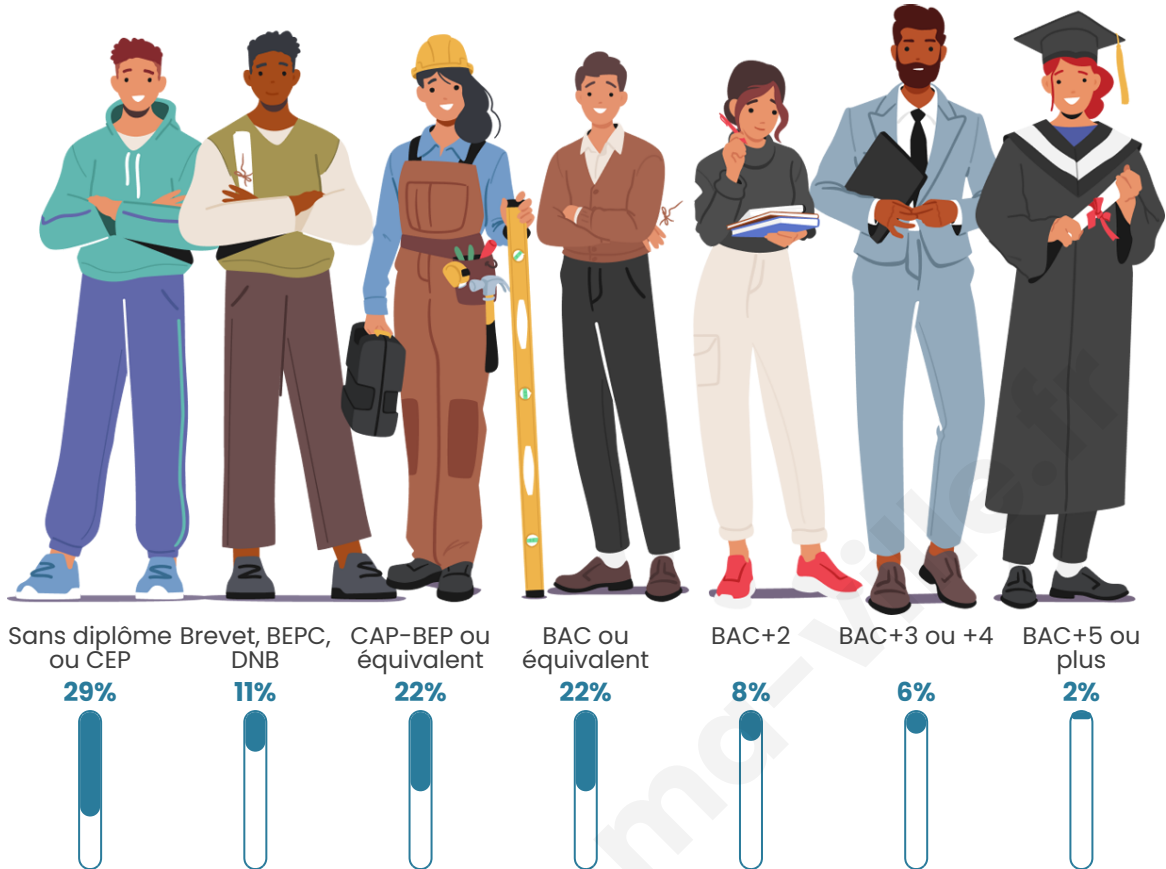

44 ans

Pop active

37.6%

Taux chômage

6.5%

Pop densité

28 h/km²

Revenu moyen

Tranche d'âge

Activité professionnelle

Niveau de diplôme

Composition des ménages

Profils électoraux

Premier tour

	Marine LE PEN	45.45 %
	Jean-Luc MÉLENCHON	21.21 %
	Emmanuel MACRON	7.58 %
	Éric ZEMMOUR	7.58 %
	Fabien ROUSSEL	4.55 %
	Valérie PÉCRESSE	4.55 %
	Jean LASSALLE	3.03 %
	Anne HIDALGO	3.03 %
	Nathalie ARTHAUD	1.52 %
	Yannick JADOT	1.52 %
	Philippe POUTOU	0.00 %
	Nicolas DUPONT-AIGNAN	0.00 %