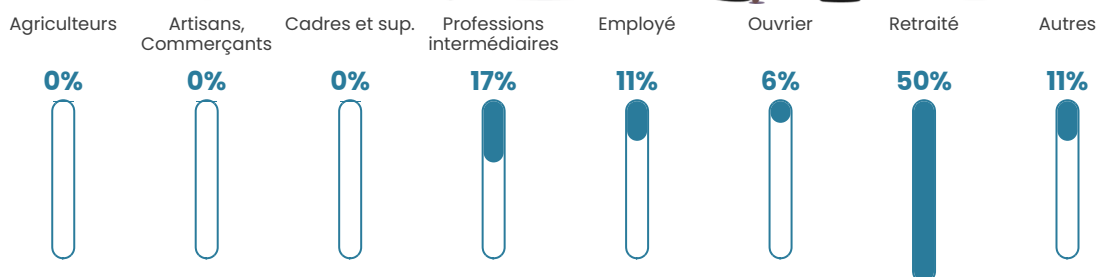

44 ans

Pop active

37.6%

Taux chômage

6.5%

Pop densité

28 h/km²

Revenu moyen

NC

Evolution du nombre d'habitants

Sources : Institut national de la statistique et des études économiques (insee) selon Les dernières parutions officielles de 2024 portant sur les années 2020, 2021 et 2022.

Tranche d'âge

Activité professionnelle

Niveau de diplôme

Composition des ménages

Profils électoraux

Premier tour

	Marine LE PEN	45.45 %
	Jean-Luc MÉLENCHON	21.21 %
	Emmanuel MACRON	7.58 %
	Éric ZEMMOUR	7.58 %
	Fabien ROUSSEL	4.55 %
	Valérie PÉCRESSE	4.55 %
	Jean LASSALLE	3.03 %
	Anne HIDALGO	3.03 %
	Nathalie ARTHAUD	1.52 %
	Yannick JADOT	1.52 %
	Philippe POUTOU	0.00 %
	Nicolas DUPONT-AIGNAN	0.00 %