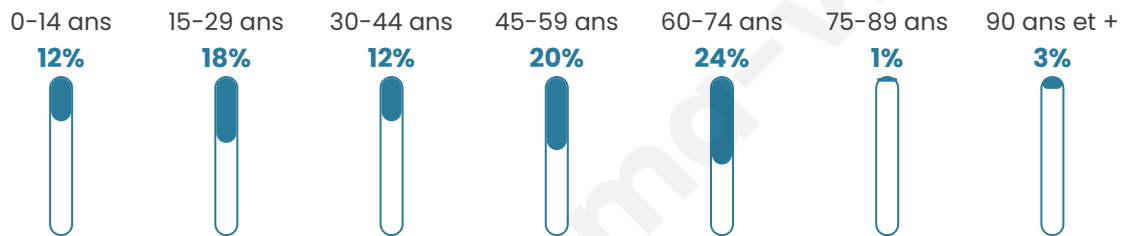

Version web

Ville de Gerbécourt

Présenté par

BIEN dans
ma **VILLE** 

Sommaire

Situation géographique	3
Statistiques sur la population	4
Evolution du nombre d'habitants	4
Tranche d'âge	5
0-14 ans	5
15-29 ans	5
30-44 ans	5
45-59 ans	5
60-74 ans	5
75-89 ans	5
90 ans et +	5
Activité professionnelle	5
Agriculteurs	5
Artisans, Commerçants	5
Cadres et sup.	5
Professions intermédiaires	5
Employé	5
Ouvrier	5
Retraité	5
Autres	5
Niveau de diplôme	6
Sans diplôme ou CEP	6
Brevet, BEPC, DNB	6
CAP-BEP ou équivalent	6
BAC ou équivalent	6
BAC+2	6
BAC+3 ou +4	6
BAC+5 ou plus	6
Composition des ménages	6
Couple sans enfant	6
Couple avec enfant(s)	6
Famille monoparentale	6
Colocation / Autre	6
Personnes seules	6
Profils électoraux	7
Premier tour	7
Sécurité	8
Evolution du nombre d'infractions	8
Pour comparer	9
Services à la population	10
Commerce	10
Éducation	10
Villes autour de Gerbécourt	12

44 ans

Pop active

37.6%

Taux chômage

6.5%

Pop densité

28 h/km²

Revenu moyen

Tranche d'âge

Activité professionnelle

Niveau de diplôme

Composition des ménages

Profils électoraux

Premier tour

	Marine LE PEN	45.45 %
	Jean-Luc MÉLENCHON	21.21 %
	Emmanuel MACRON	7.58 %
	Éric ZEMMOUR	7.58 %
	Fabien ROUSSEL	4.55 %
	Valérie PÉCRESSE	4.55 %
	Jean LASSALLE	3.03 %
	Anne HIDALGO	3.03 %
	Nathalie ARTHAUD	1.52 %
	Yannick JADOT	1.52 %
	Philippe POUTOU	0.00 %
	Nicolas DUPONT-AIGNAN	0.00 %