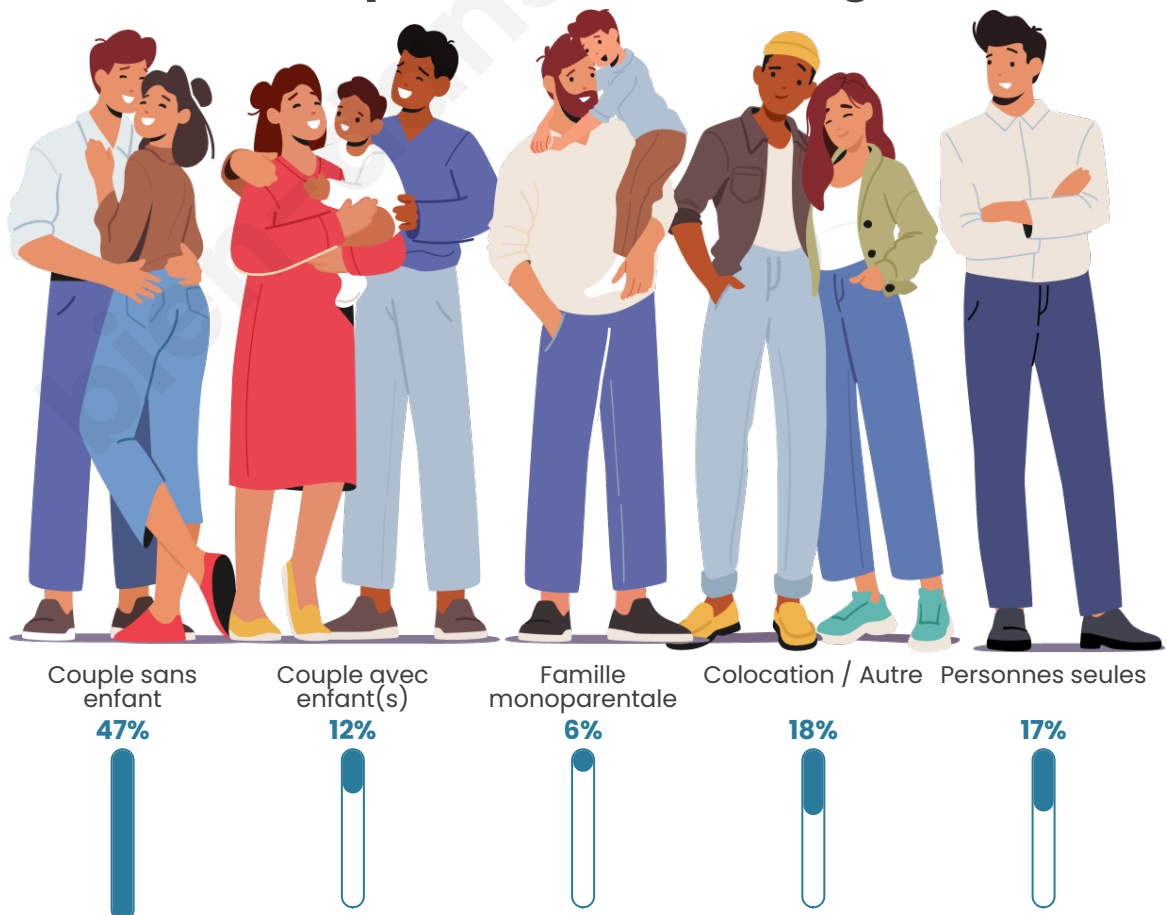

Tranche d'âge

Activité professionnelle

Niveau de diplôme

Composition des ménages

Profils électoraux

Premier tour

	Marine LE PEN	45.45 %
	Jean-Luc MÉLENCHON	21.21 %
	Emmanuel MACRON	7.58 %
	Éric ZEMMOUR	7.58 %
	Fabien ROUSSEL	4.55 %
	Valérie PÉCRESSE	4.55 %
	Jean LASSALLE	3.03 %
	Anne HIDALGO	3.03 %
	Nathalie ARTHAUD	1.52 %
	Yannick JADOT	1.52 %
	Philippe POUTOU	0.00 %
	Nicolas DUPONT-AIGNAN	0.00 %