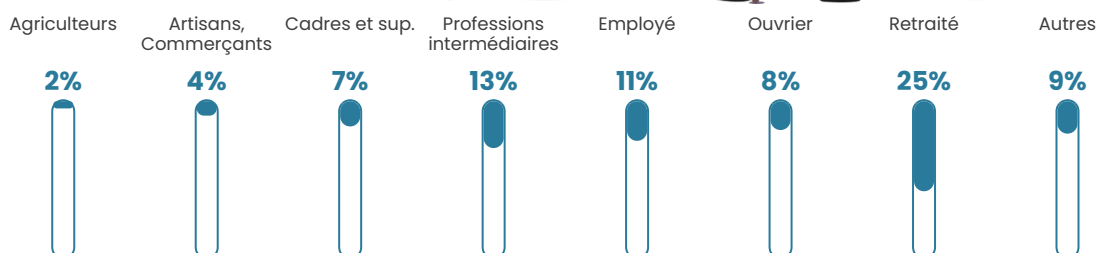

69 h/km²

Revenu moyen

26 130 €/an

Evolution du nombre d'habitants

Sources : Institut national de la statistique et des études économiques (insee) selon Les dernières parutions officielles de 2024 portant sur les années 2020, 2021 et 2022.

Tranche d'âge

Activité professionnelle

Niveau de diplôme

Composition des ménages

Profils électoraux

Premier tour

	Emmanuel MACRON	26.63 %
	Marine LE PEN	23.64 %
	Jean-Luc MÉLENCHON	14.67 %
	Jean LASSALLE	12.91 %
	Éric ZEMMOUR	6.25 %
	Yannick JADOT	3.80 %
	Valérie PÉCRESE	3.74 %
	Anne HIDALGO	2.65 %
	Nicolas DUPONT- AIGNAN	2.65 %
	Fabien ROUSSEL	2.24 %
	Philippe POUTOU	0.61 %
	Nathalie ARTHAUD	0.20 %