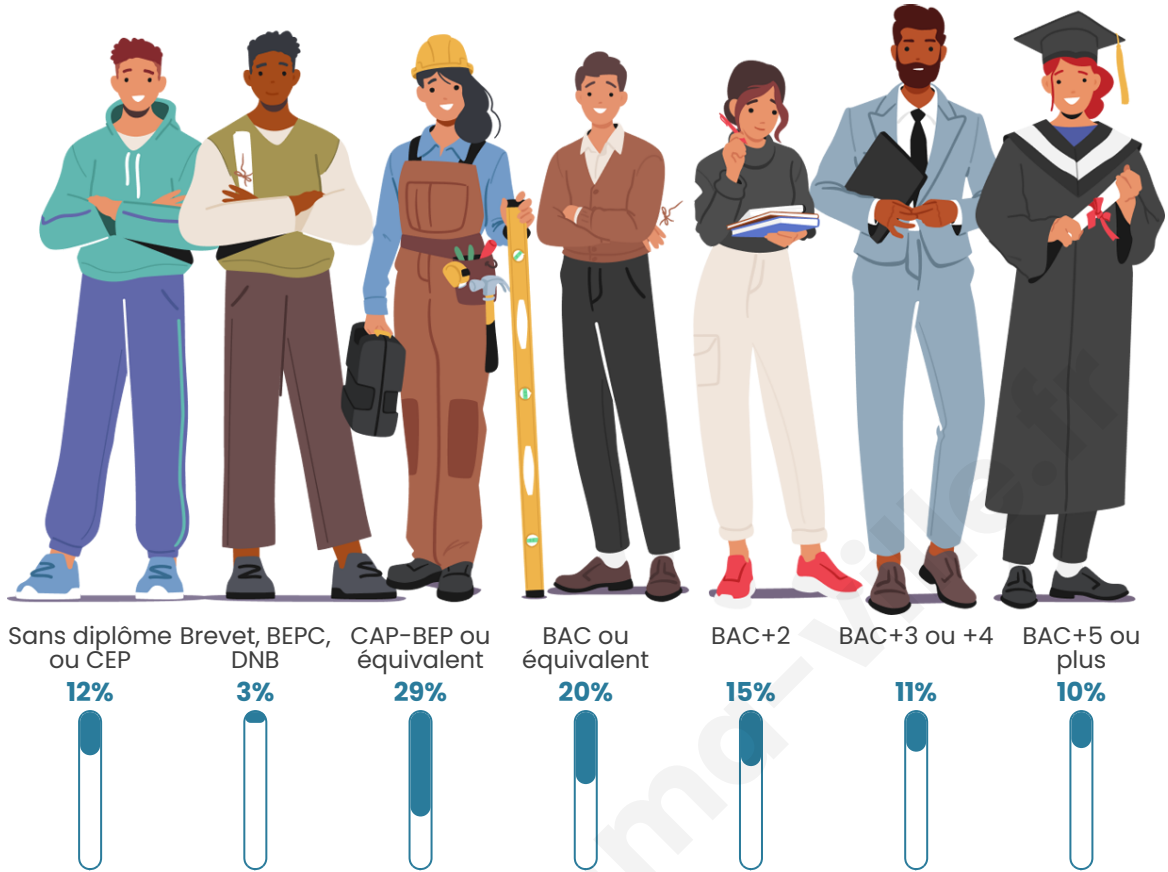

2 137

Age moyen

43 ans

Pop active

45.9%

Taux chômage

5%

Pop densité

Tranche d'âge

Activité professionnelle

Niveau de diplôme

Composition des ménages

Profils électoraux

Premier tour

	Emmanuel MACRON	26.63 %
	Marine LE PEN	23.64 %
	Jean-Luc MÉLENCHON	14.67 %
	Jean LASSALLE	12.91 %
	Éric ZEMMOUR	6.25 %
	Yannick JADOT	3.80 %
	Valérie PÉCRESE	3.74 %
	Anne HIDALGO	2.65 %
	Nicolas DUPONT- AIGNAN	2.65 %
	Fabien ROUSSEL	2.24 %
	Philippe POUTOU	0.61 %
	Nathalie ARTHAUD	0.20 %