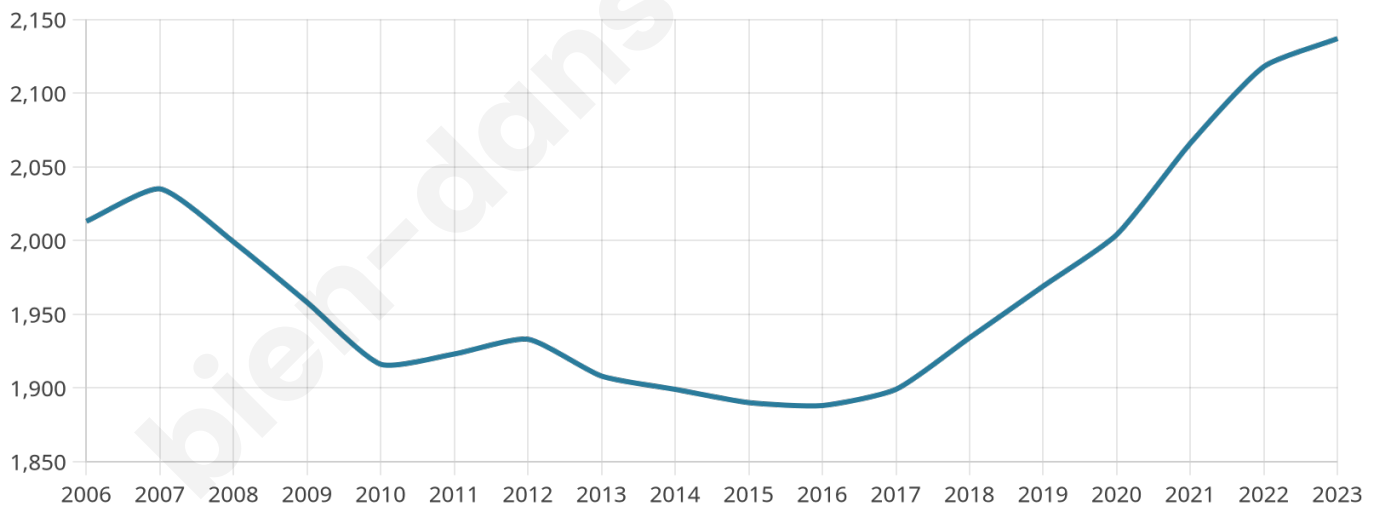

2 137

Age moyen

43 ans

Pop active

45.9%

Taux chômage

5%

Pop densité

69 h/km²

Revenu moyen

26 130 €/an

Evolution du nombre d'habitants

Sources : Institut national de la statistique et des études économiques (insee) selon Les dernières parutions officielles de 2024 portant sur les années 2020, 2021 et 2022.