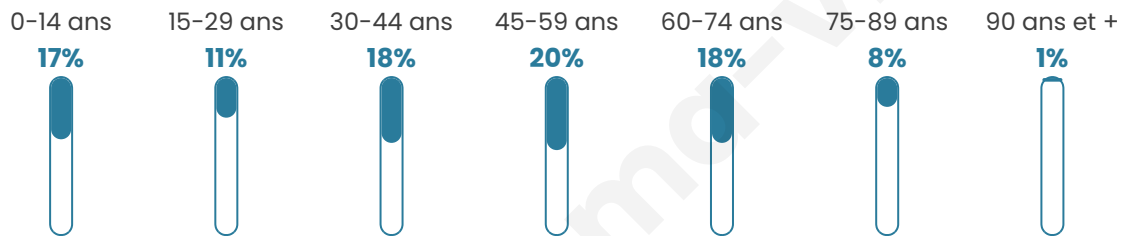

2 137

Age moyen

43 ans

Pop active

45.9%

Taux chômage

5%

Pop densité

69 h/km²

Revenu moyen

26 130 €/an

Evolution du nombre d'habitants

Sources : Institut national de la statistique et des études économiques (insee) selon Les dernières parutions officielles de 2024 portant sur les années 2020, 2021 et 2022.

Tranche d'âge

Activité professionnelle

Niveau de diplôme

Composition des ménages

Profils électoraux

Premier tour

	Emmanuel MACRON	26.63 %
	Marine LE PEN	23.64 %
	Jean-Luc MÉLENCHON	14.67 %
	Jean LASSALLE	12.91 %
	Éric ZEMMOUR	6.25 %
	Yannick JADOT	3.80 %
	Valérie PÉCRESE	3.74 %
	Anne HIDALGO	2.65 %
	Nicolas DUPONT- AIGNAN	2.65 %
	Fabien ROUSSEL	2.24 %
	Philippe POUTOU	0.61 %
	Nathalie ARTHAUD	0.20 %

1 770 inscrits

Participation : 84.46%

Votes blancs : 1.20%

Votes nuls : 0.33%

Second tour

	Emmanuel MACRON	56,43 %
	Marine LE PEN	43,57 %

1 770 inscrits

Participation : 81.81%