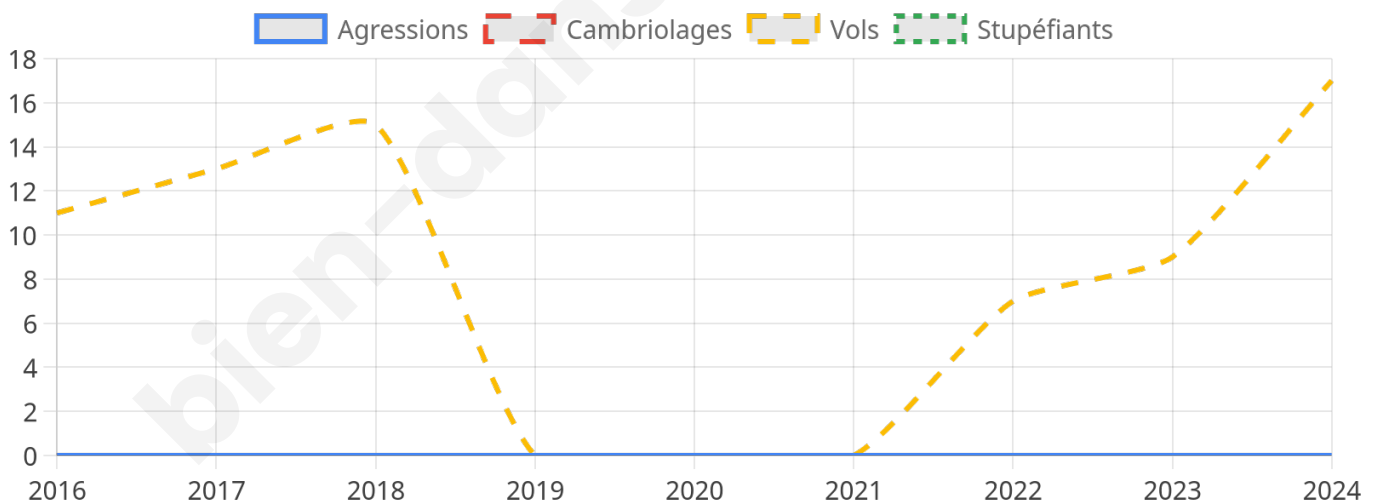

Sécurité

Agressions physiques / sexuelles

0

Cambriolages

0

Vols / dégradations

17

Stupéfiants

0

Evolution du nombre d'infractions