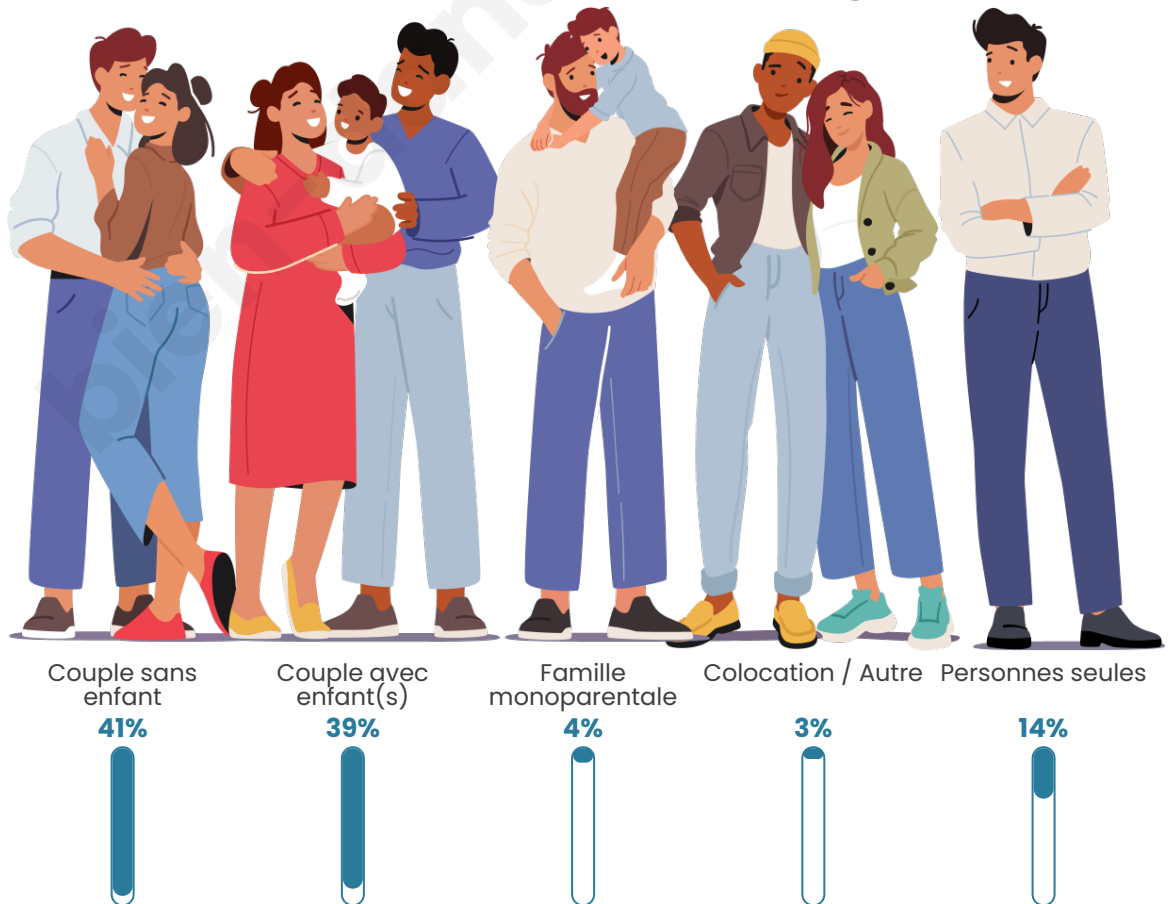

Tranche d'âge

Activité professionnelle

Niveau de diplôme

Composition des ménages

Profils électoraux

Premier tour

	Emmanuel MACRON	26.63 %
	Marine LE PEN	23.64 %
	Jean-Luc MÉLENCHON	14.67 %
	Jean LASSALLE	12.91 %
	Éric ZEMMOUR	6.25 %
	Yannick JADOT	3.80 %
	Valérie PÉCRESE	3.74 %
	Anne HIDALGO	2.65 %
	Nicolas DUPONT- AIGNAN	2.65 %
	Fabien ROUSSEL	2.24 %
	Philippe POUTOU	0.61 %
	Nathalie ARTHAUD	0.20 %