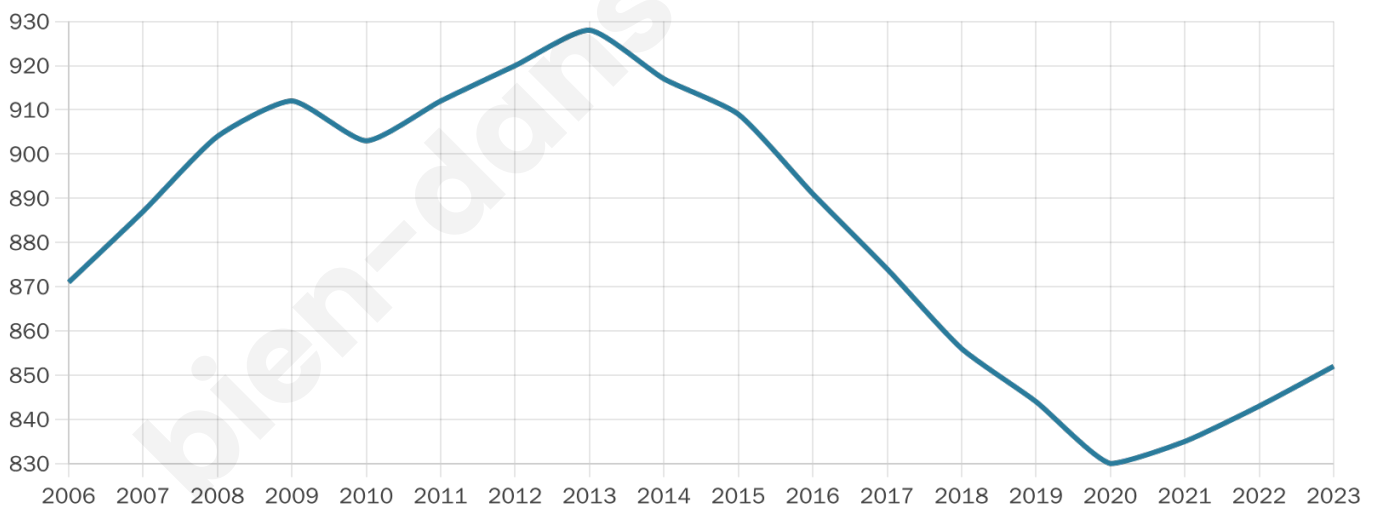

Age moyen

43 ans

Pop active

50%

Taux chômage

7.3%

Pop densité

284 h/km²

Revenu moyen

25 370 €/an

Evolution du nombre d'habitants

Sources : Institut national de la statistique et des études économiques (insee) selon Les dernières parutions officielles de 2024 portant sur les années 2020, 2021 et 2022.