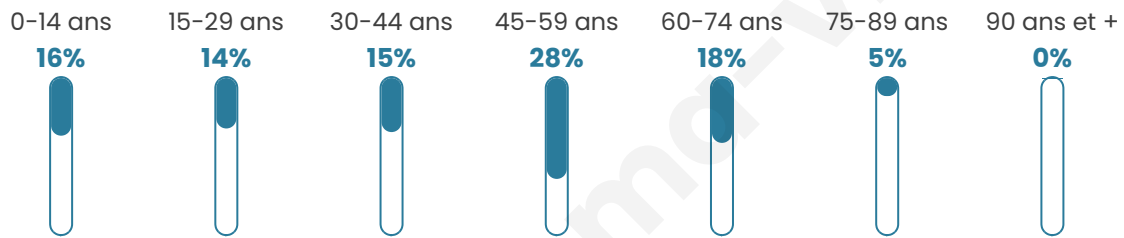

Age moyen

43 ans

Pop active

50%

Taux chômage

7.3%

Pop densité

284 h/km²

Revenu moyen

25 370 €/an

Evolution du nombre d'habitants

Sources : Institut national de la statistique et des études économiques (insee) selon Les dernières parutions officielles de 2024 portant sur les années 2020, 2021 et 2022.

Tranche d'âge

Activité professionnelle

Niveau de diplôme

Composition des ménages

Profils électoraux

Premier tour

	Marine LE PEN	27.10 %
	Emmanuel MACRON	24.46 %
	Jean-Luc MÉLENCHON	19.18 %
	Éric ZEMMOUR	12.47 %
	Valérie PÉCRESE	5.04 %
	Jean LASSALLE	3.84 %
	Yannick JADOT	2.88 %
	Nicolas DUPONT-AIGNAN	1.92 %
	Fabien ROUSSEL	1.44 %
	Anne HIDALGO	0.72 %
	Philippe POUTOU	0.72 %
	Nathalie ARTHAUD	0.24 %