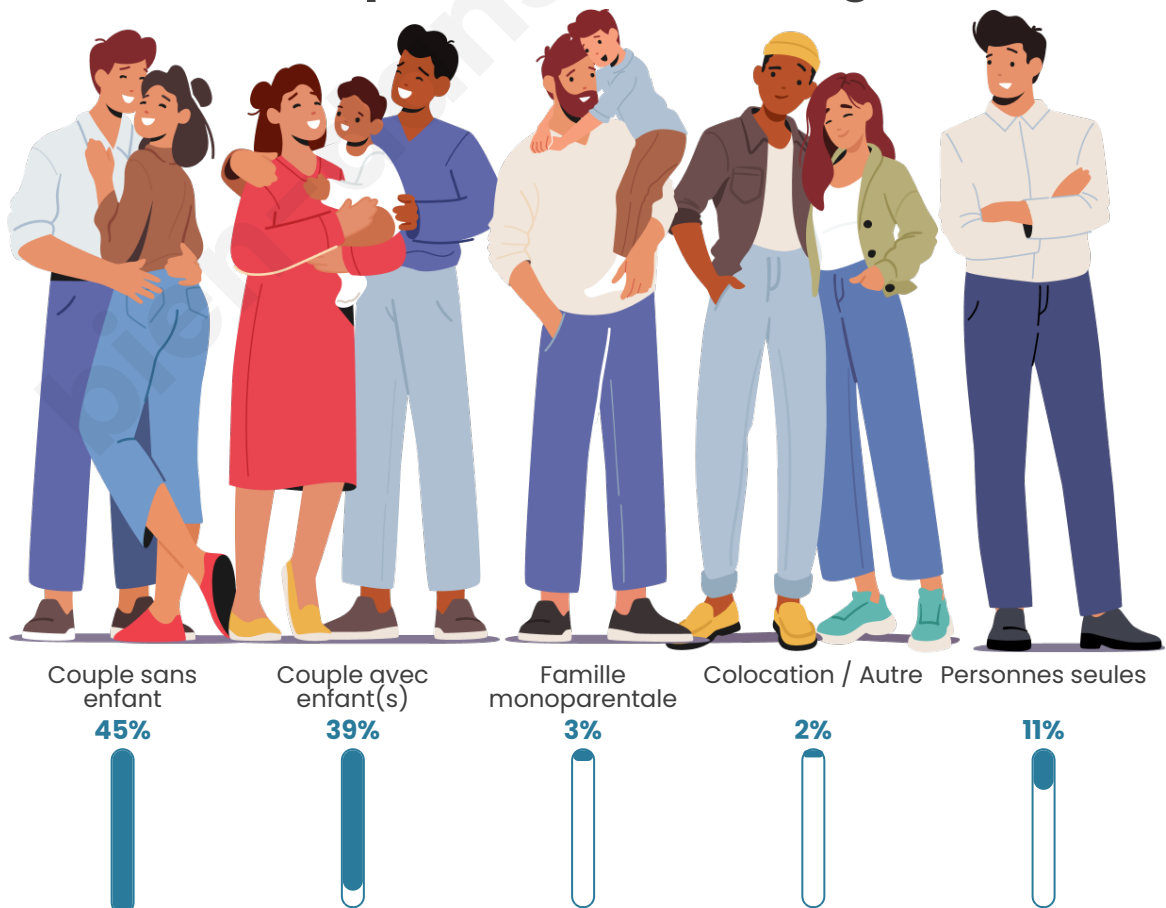

Tranche d'âge

Activité professionnelle

Niveau de diplôme

Composition des ménages

Profils électoraux

Premier tour

	Marine LE PEN	27.10 %
	Emmanuel MACRON	24.46 %
	Jean-Luc MÉLENCHON	19.18 %
	Éric ZEMMOUR	12.47 %
	Valérie PÉCRESE	5.04 %
	Jean LASSALLE	3.84 %
	Yannick JADOT	2.88 %
	Nicolas DUPONT-AIGNAN	1.92 %
	Fabien ROUSSEL	1.44 %
	Anne HIDALGO	0.72 %
	Philippe POUTOU	0.72 %
	Nathalie ARTHAUD	0.24 %