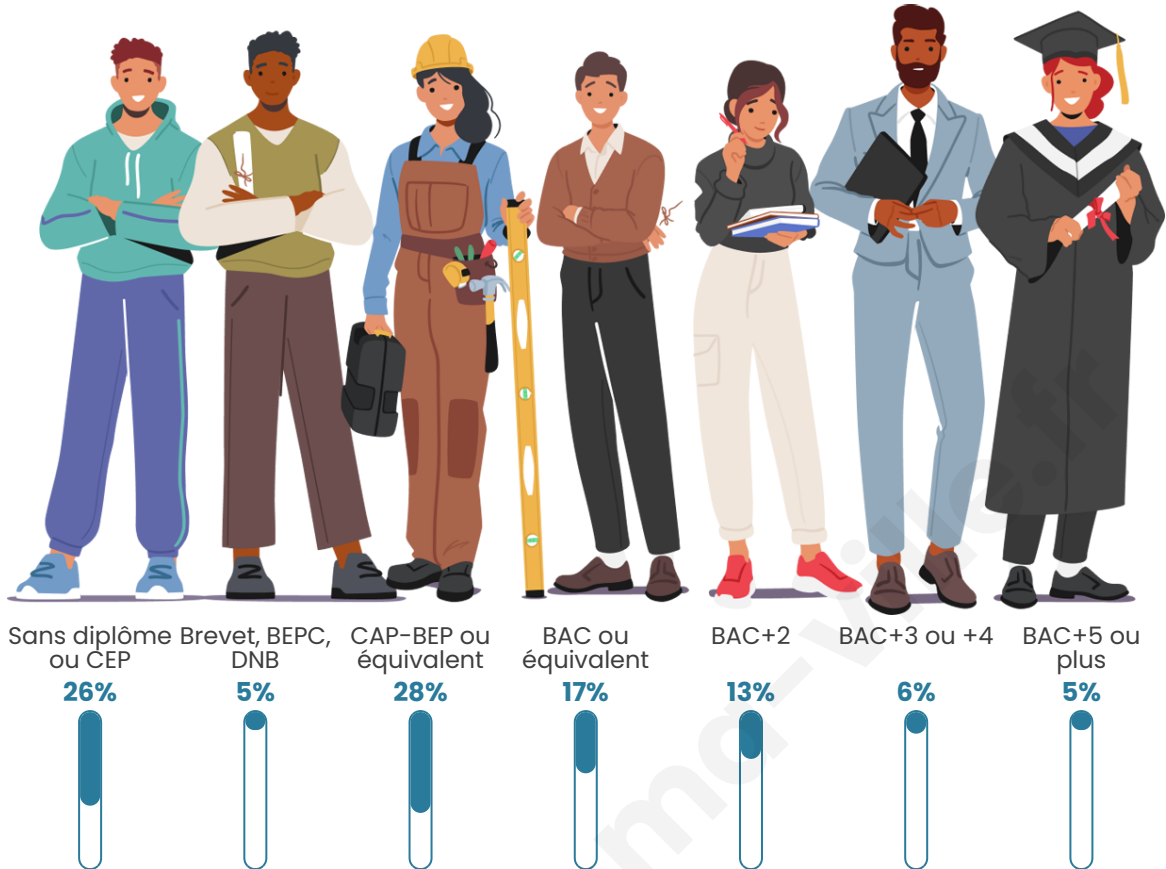

Age moyen

43 ans

Pop active

50%

Taux chômage

7.3%

Pop densité

284 h/km²

Tranche d'âge

Activité professionnelle

Niveau de diplôme

Composition des ménages

Profils électoraux

Premier tour

	Marine LE PEN	27.10 %
	Emmanuel MACRON	24.46 %
	Jean-Luc MÉLENCHON	19.18 %
	Éric ZEMMOUR	12.47 %
	Valérie PÉCRESE	5.04 %
	Jean LASSALLE	3.84 %
	Yannick JADOT	2.88 %
	Nicolas DUPONT-AIGNAN	1.92 %
	Fabien ROUSSEL	1.44 %
	Anne HIDALGO	0.72 %
	Philippe POUTOU	0.72 %
	Nathalie ARTHAUD	0.24 %