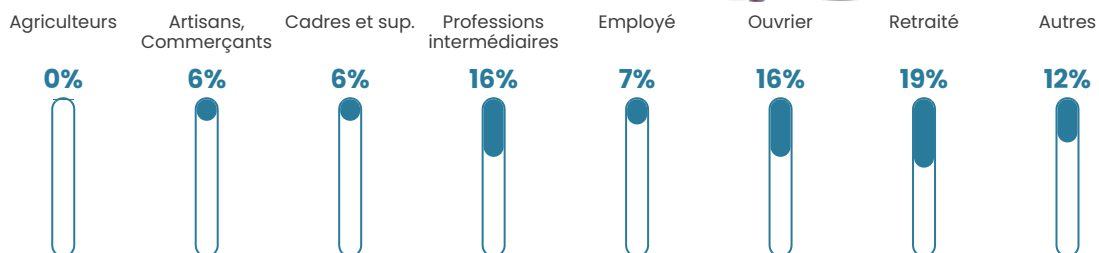

Revenu moyen

25 370 €/an

Evolution du nombre d'habitants

Sources : Institut national de la statistique et des études économiques (insee) selon Les dernières parutions officielles de 2024 portant sur les années 2020, 2021 et 2022.

Tranche d'âge

Activité professionnelle

Niveau de diplôme

Composition des ménages

Profils électoraux

Premier tour

	Marine LE PEN	27.10 %
	Emmanuel MACRON	24.46 %
	Jean-Luc MÉLENCHON	19.18 %
	Éric ZEMMOUR	12.47 %
	Valérie PÉCRESE	5.04 %
	Jean LASSALLE	3.84 %
	Yannick JADOT	2.88 %
	Nicolas DUPONT-AIGNAN	1.92 %
	Fabien ROUSSEL	1.44 %
	Anne HIDALGO	0.72 %
	Philippe POUTOU	0.72 %
	Nathalie ARTHAUD	0.24 %