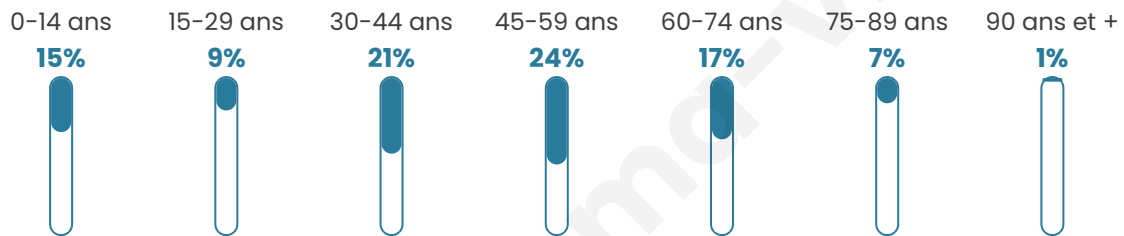

Nombre d'habitants

398

Age moyen

44 ans

Pop active

37.9%

Taux chômage

7.8%

Pop densité

5 h/km²

Revenu moyen

18 260 €/an

Evolution du nombre d'habitants

Sources : Institut national de la statistique et des études économiques (insee) selon Les dernières parutions officielles de 2024 portant sur les années 2020, 2021 et 2022.

Tranche d'âge

Activité professionnelle

Niveau de diplôme

Composition des ménages

Profils électoraux

Premier tour

	Jean-Luc MÉLENCHON	41.05 %
	Emmanuel MACRON	20.96 %
	Marine LE PEN	11.79 %
	Jean LASSALLE	5.24 %
	Fabien ROUSSEL	4.37 %
	Anne HIDALGO	3.93 %
	Yannick JADOT	3.93 %
	Valérie PÉCRESE	2.62 %
	Philippe POUTOU	2.62 %
	Éric ZEMMOUR	1.75 %
	Nicolas DUPONT- AIGNAN	1.31 %
	Nathalie ARTHAUD	0.44 %

301 inscrits

Participation : 79.07%

Votes blancs : 2.94%

Votes nuls : 0.84%

Second tour

	Emmanuel MACRON	67,31 %
	Marine LE PEN	32,69 %

300 inscrits

Participation : 65.67%