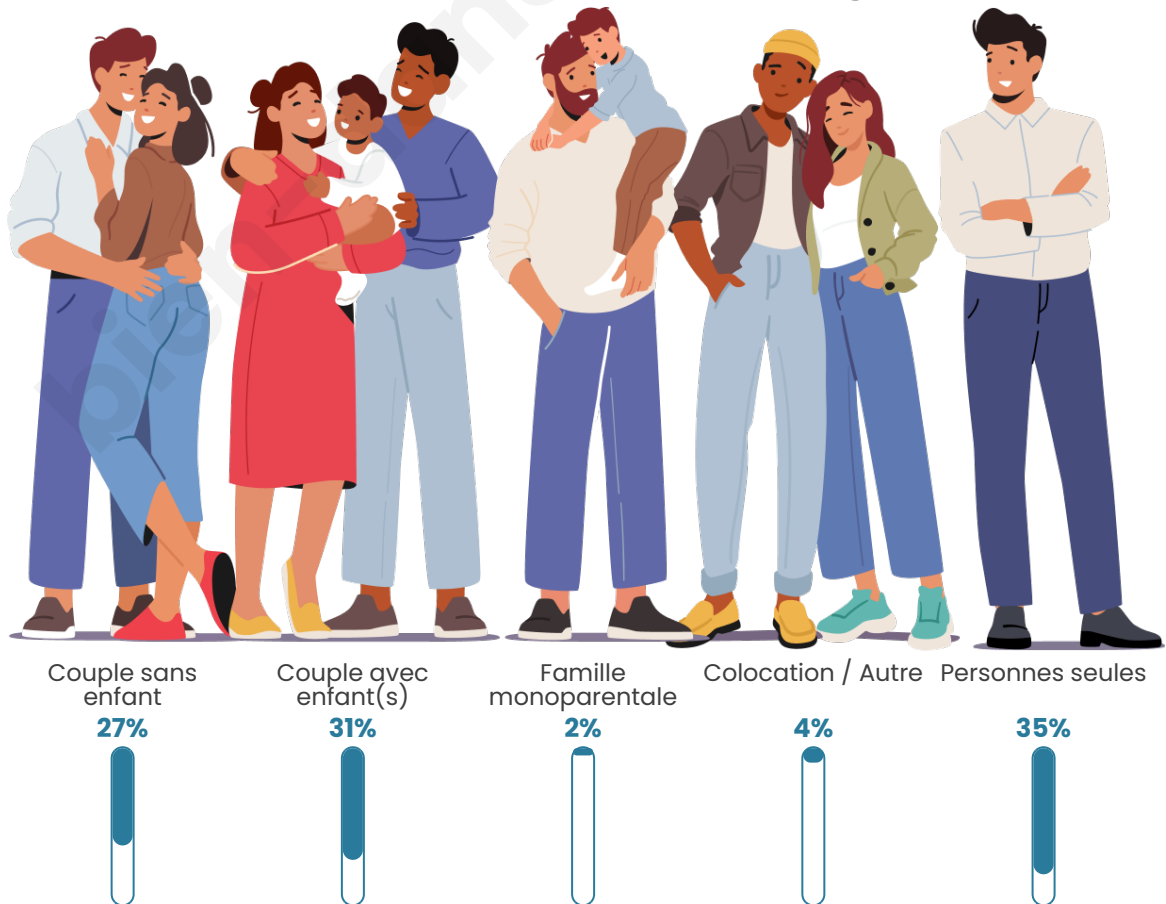

Nombre d'habitants

398

Age moyen

44 ans

Pop active

37.9%

Taux chômage

7.8%

Tranche d'âge

Activité professionnelle

Niveau de diplôme

Composition des ménages

Profils électoraux

Premier tour

	Jean-Luc MÉLENCHON	41.05 %
	Emmanuel MACRON	20.96 %
	Marine LE PEN	11.79 %
	Jean LASSALLE	5.24 %
	Fabien ROUSSEL	4.37 %
	Anne HIDALGO	3.93 %
	Yannick JADOT	3.93 %
	Valérie PÉCRESE	2.62 %
	Philippe POUTOU	2.62 %
	Éric ZEMMOUR	1.75 %
	Nicolas DUPONT- AIGNAN	1.31 %
	Nathalie ARTHAUD	0.44 %