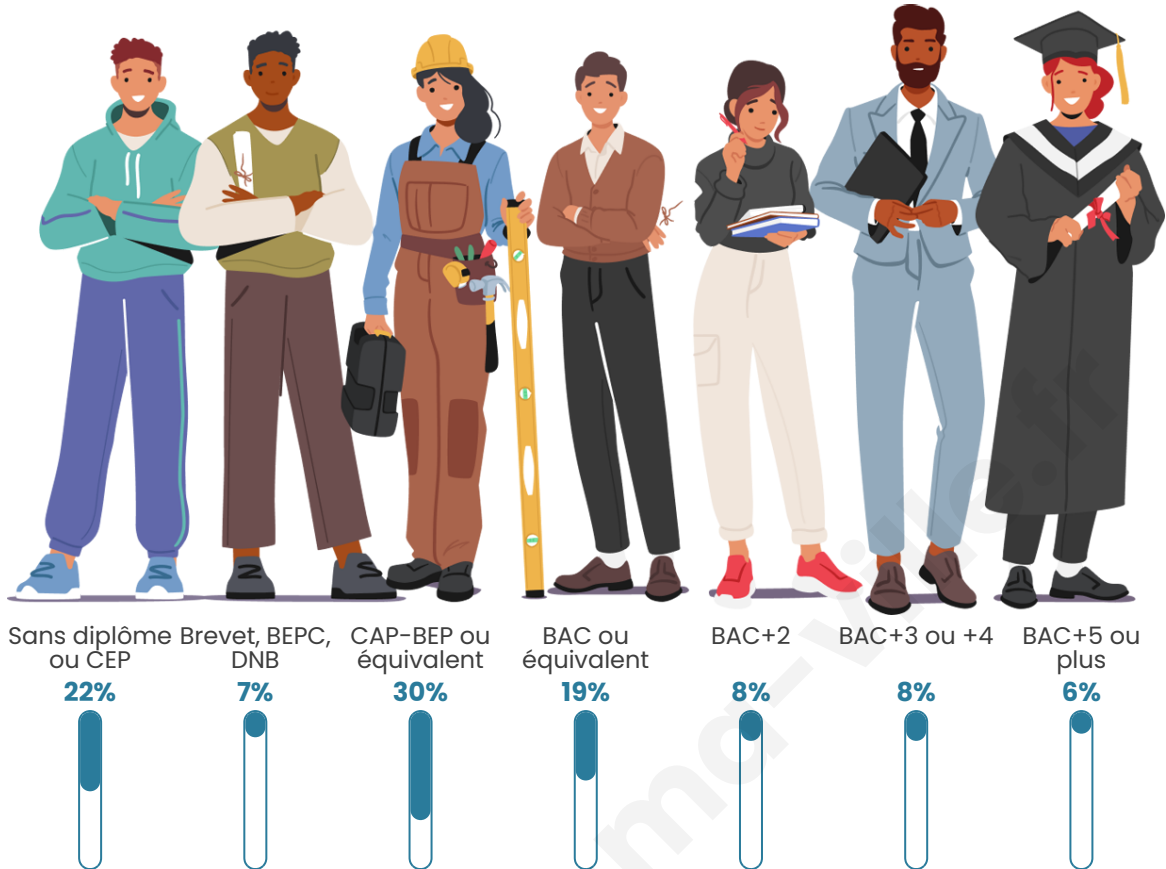

Nombre d'habitants

398

Age moyen

44 ans

Pop active

37.9%

Taux chômage

7.8%

Tranche d'âge

Activité professionnelle

Niveau de diplôme

Composition des ménages

Profils électoraux

Premier tour

	Jean-Luc MÉLENCHON	41.05 %
	Emmanuel MACRON	20.96 %
	Marine LE PEN	11.79 %
	Jean LASSALLE	5.24 %
	Fabien ROUSSEL	4.37 %
	Anne HIDALGO	3.93 %
	Yannick JADOT	3.93 %
	Valérie PÉCRESE	2.62 %
	Philippe POUTOU	2.62 %
	Éric ZEMMOUR	1.75 %
	Nicolas DUPONT- AIGNAN	1.31 %
	Nathalie ARTHAUD	0.44 %