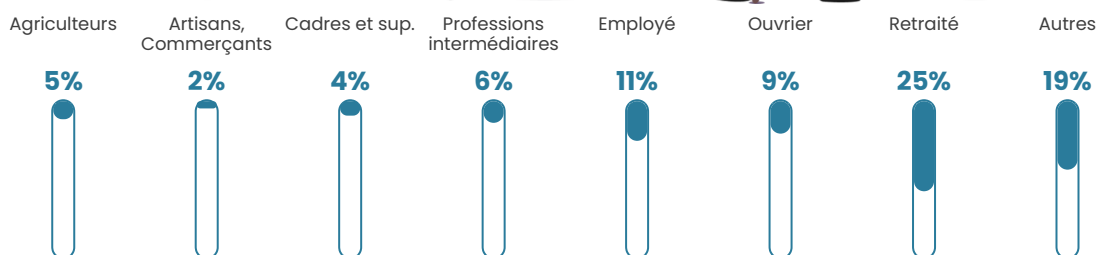

Pop densité

5 h/km²

Revenu moyen

18 260 €/an

Evolution du nombre d'habitants

Sources : Institut national de la statistique et des études économiques (insee) selon Les dernières parutions officielles de 2024 portant sur les années 2020, 2021 et 2022.

Tranche d'âge

Activité professionnelle

Niveau de diplôme

Composition des ménages

Profils électoraux

Premier tour

	Jean-Luc MÉLENCHON	41.05 %
	Emmanuel MACRON	20.96 %
	Marine LE PEN	11.79 %
	Jean LASSALLE	5.24 %
	Fabien ROUSSEL	4.37 %
	Anne HIDALGO	3.93 %
	Yannick JADOT	3.93 %
	Valérie PÉCRESE	2.62 %
	Philippe POUTOU	2.62 %
	Éric ZEMMOUR	1.75 %
	Nicolas DUPONT- AIGNAN	1.31 %
	Nathalie ARTHAUD	0.44 %