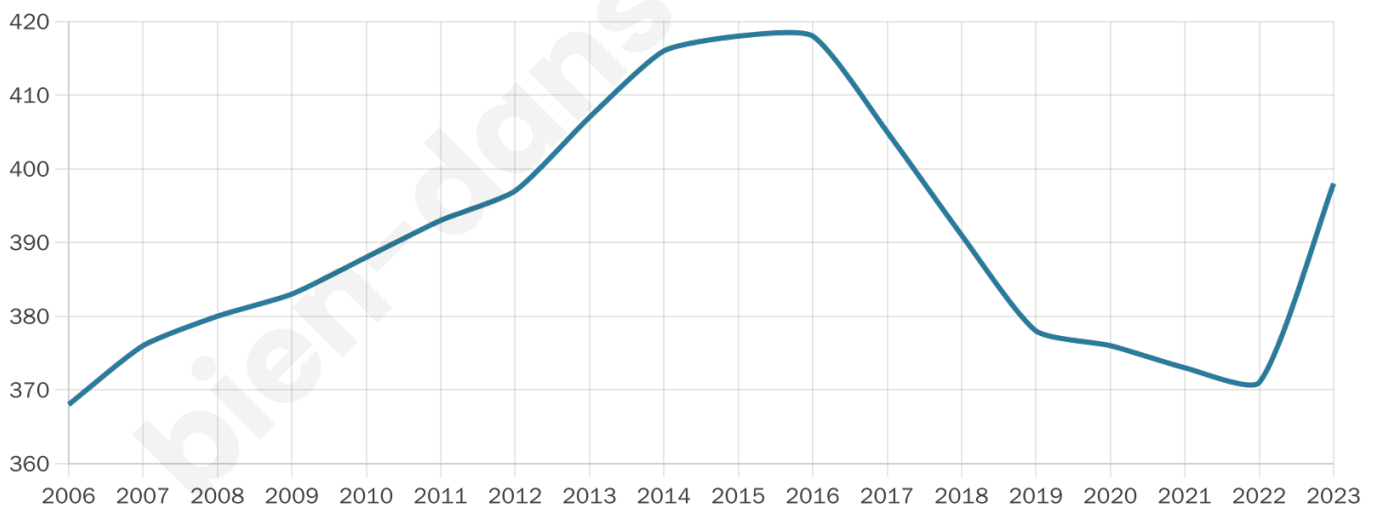

Nombre d'habitants

398

Age moyen

44 ans

Pop active

37.9%

Taux chômage

7.8%

Pop densité

5 h/km²

Revenu moyen

18 260 €/an

Evolution du nombre d'habitants

Sources : Institut national de la statistique et des études économiques (insee) selon Les dernières parutions officielles de 2024 portant sur les années 2020, 2021 et 2022.

Tranche d'âge

Activité professionnelle

Niveau de diplôme

Composition des ménages

Profils électoraux

Premier tour

	Jean-Luc MÉLENCHON	41.05 %
	Emmanuel MACRON	20.96 %
	Marine LE PEN	11.79 %
	Jean LASSALLE	5.24 %
	Fabien ROUSSEL	4.37 %
	Anne HIDALGO	3.93 %
	Yannick JADOT	3.93 %
	Valérie PÉCRESE	2.62 %
	Philippe POUTOU	2.62 %
	Éric ZEMMOUR	1.75 %
	Nicolas DUPONT- AIGNAN	1.31 %
	Nathalie ARTHAUD	0.44 %