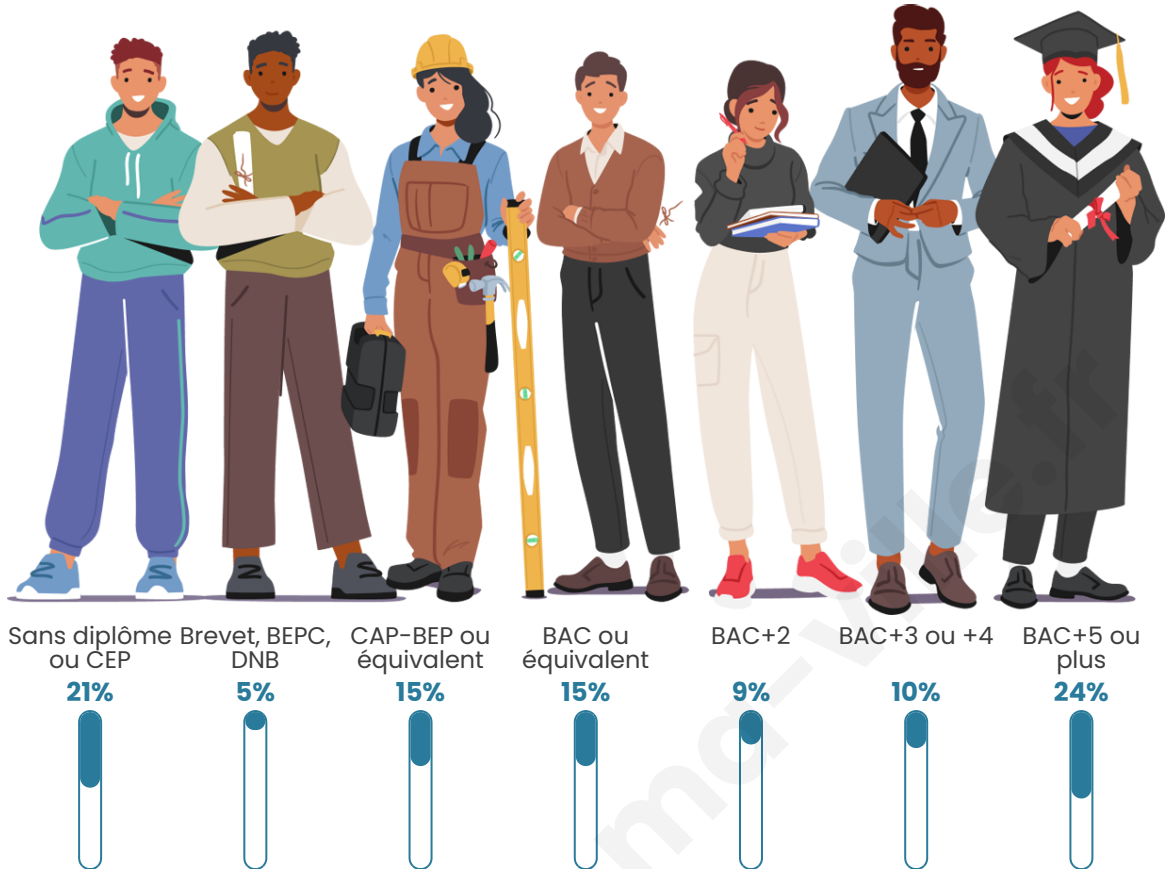

Nombre d'habitants

19 963

Age moyen

37 ans

Pop active

49.8%

Taux chômage

9.4%

Pop densité

19 963 h/km²

Revenu moyen

22 390 €/an

Evolution du nombre d'habitants

Sources : Institut national de la statistique et des études économiques (insee) selon Les dernières parutions officielles de 2024 portant sur les années 2020, 2021 et 2022.

Tranche d'âge

Activité professionnelle

Niveau de diplôme

Composition des ménages

Profils électoraux

Premier tour

	Jean-Luc MÉLENCHON	44.34 %
	Emmanuel MACRON	21.90 %
	Marine LE PEN	9.42 %
	Yannick JADOT	6.05 %
	Fabien ROUSSEL	5.03 %
	Éric ZEMMOUR	4.94 %
	Valérie PÉCRESE	2.80 %
	Anne HIDALGO	1.74 %
	Jean LASSALLE	1.21 %
	Nicolas DUPONT- AIGNAN	1.21 %
	Philippe POUTOU	0.89 %
	Nathalie ARTHAUD	0.47 %