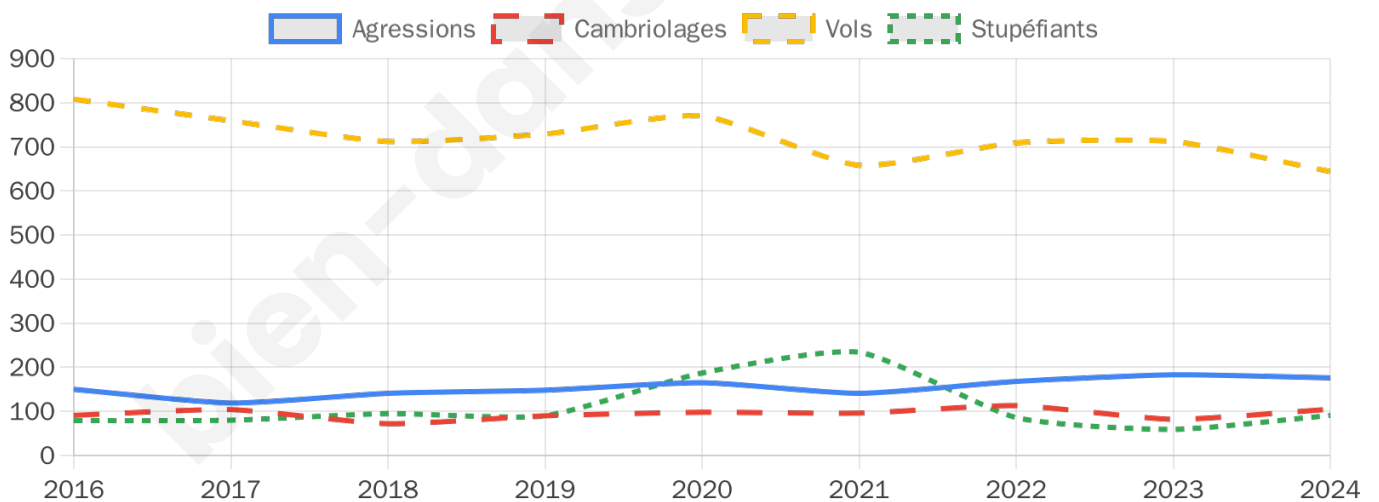

9 968 inscrits

Participation : 76.13%

Votes blancs : 1.29%

Votes nuls : 0.76%

Second tour

	Emmanuel MACRON	77,77 %
	Marine LE PEN	22,23 %

9 977 inscrits

Participation : 68.03%

Votes blancs : 6.87%

Votes nuls : 2.59%

Sécurité

Agressions physiques / sexuelles

176

Cambriolages

105

Vols / dégradations

644

Stupéfiants

91

Evolution du nombre d'infractions

Pour comparer

(en proportion du nombre d'habitants)

Sources : Bases statistiques communale, départementale et régionale de la délinquance enregistrée par la police et la gendarmerie nationales selon les dernières parutions officielles de 2025 portant sur l'année 2024 ([data.gouv](https://data.gouv.fr)).