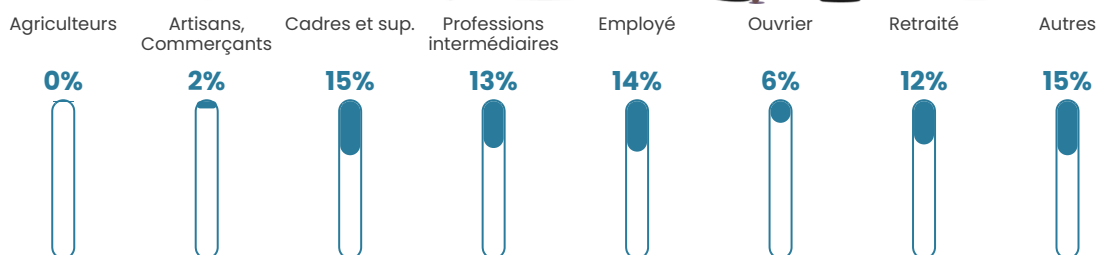

Pop densité

19 963 h/km²

Revenu moyen

22 390 €/an

Evolution du nombre d'habitants

Sources : Institut national de la statistique et des études économiques (insee) selon Les dernières parutions officielles de 2024 portant sur les années 2020, 2021 et 2022.

Tranche d'âge

Activité professionnelle

Niveau de diplôme

Composition des ménages

Profils électoraux

Premier tour

	Jean-Luc MÉLENCHON	44.34 %
	Emmanuel MACRON	21.90 %
	Marine LE PEN	9.42 %
	Yannick JADOT	6.05 %
	Fabien ROUSSEL	5.03 %
	Éric ZEMMOUR	4.94 %
	Valérie PÉCRESE	2.80 %
	Anne HIDALGO	1.74 %
	Jean LASSALLE	1.21 %
	Nicolas DUPONT- AIGNAN	1.21 %
	Philippe POUTOU	0.89 %
	Nathalie ARTHAUD	0.47 %