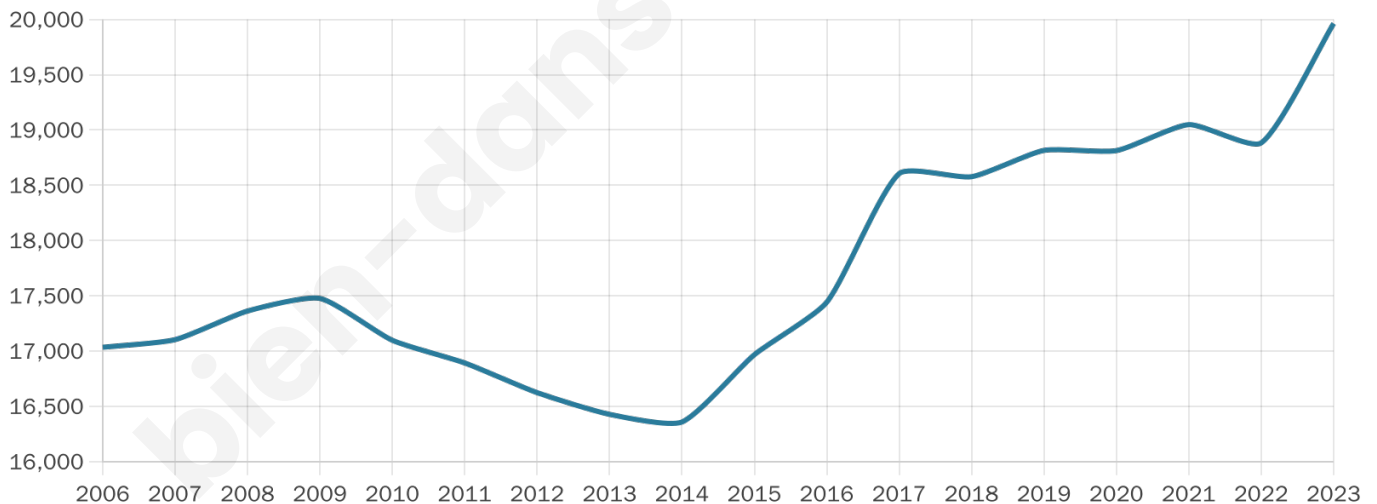

Nombre d'habitants

19 963

Age moyen

37 ans

Pop active

49.8%

Taux chômage

9.4%

Pop densité

19 963 h/km²

Revenu moyen

22 390 €/an

Evolution du nombre d'habitants

Sources : Institut national de la statistique et des études économiques (insee) selon Les dernières parutions officielles de 2024 portant sur les années 2020, 2021 et 2022.

Tranche d'âge

Activité professionnelle

Niveau de diplôme

Composition des ménages

Profils électoraux

Premier tour

	Jean-Luc MÉLENCHON	44.34 %
	Emmanuel MACRON	21.90 %
	Marine LE PEN	9.42 %
	Yannick JADOT	6.05 %
	Fabien ROUSSEL	5.03 %
	Éric ZEMMOUR	4.94 %
	Valérie PÉCRESE	2.80 %
	Anne HIDALGO	1.74 %
	Jean LASSALLE	1.21 %
	Nicolas DUPONT- AIGNAN	1.21 %
	Philippe POUTOU	0.89 %
	Nathalie ARTHAUD	0.47 %