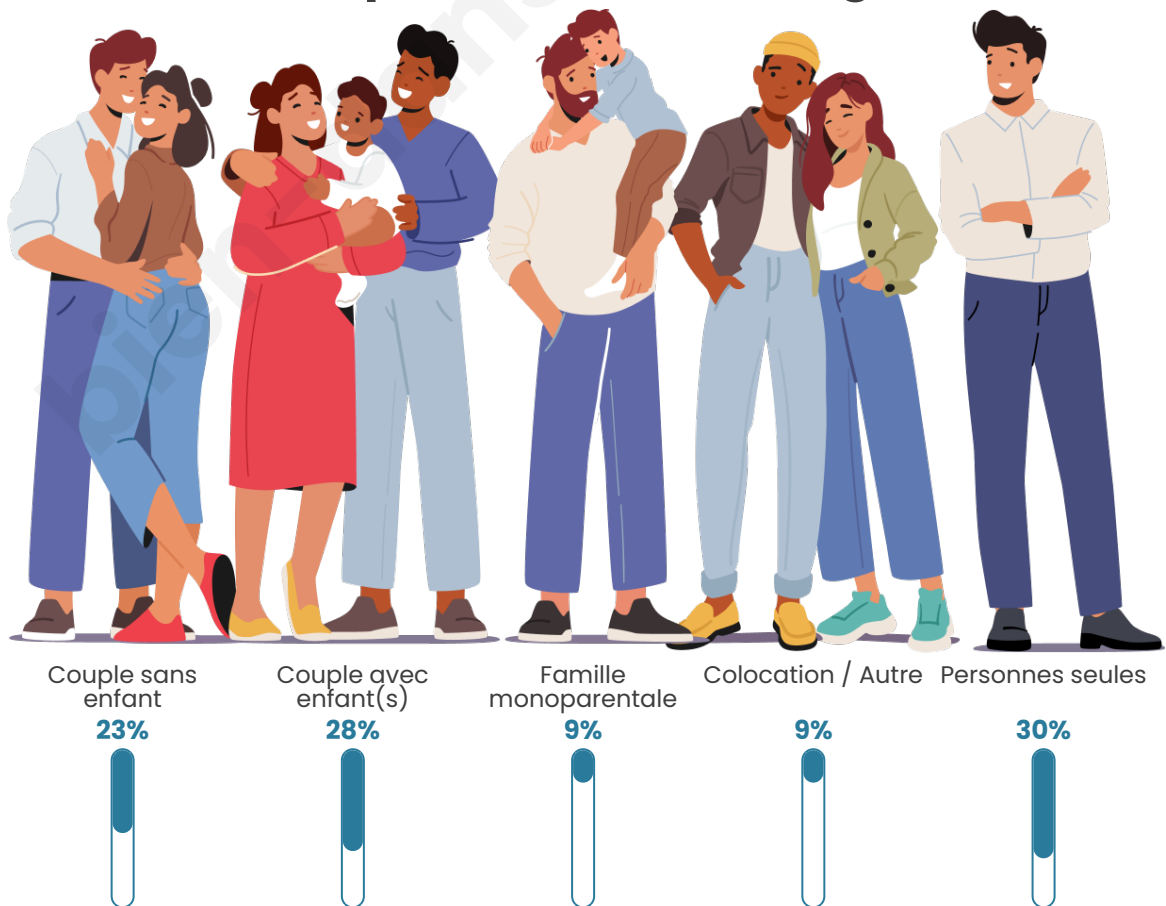

Nombre d'habitants

19 963

Age moyen

37 ans

Pop active

49.8%

Taux chômage

9.4%

Tranche d'âge

Activité professionnelle

Niveau de diplôme

Composition des ménages

Profils électoraux

Premier tour

	Jean-Luc MÉLENCHON	44.34 %
	Emmanuel MACRON	21.90 %
	Marine LE PEN	9.42 %
	Yannick JADOT	6.05 %
	Fabien ROUSSEL	5.03 %
	Éric ZEMMOUR	4.94 %
	Valérie PÉCRESE	2.80 %
	Anne HIDALGO	1.74 %
	Jean LASSALLE	1.21 %
	Nicolas DUPONT- AIGNAN	1.21 %
	Philippe POUTOU	0.89 %
	Nathalie ARTHAUD	0.47 %