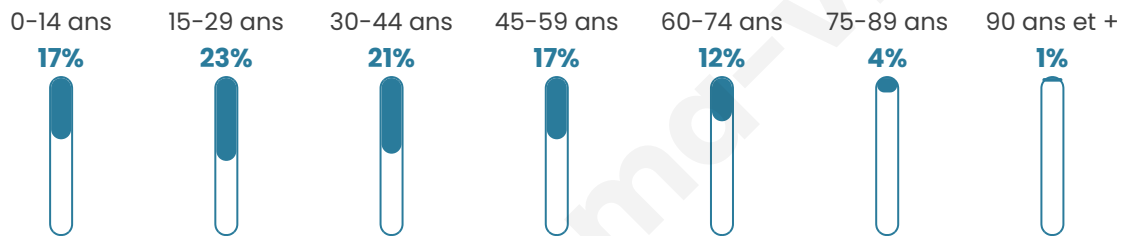

Nombre d'habitants

19 963

Age moyen

37 ans

Pop active

49.8%

Taux chômage

9.4%

Pop densité

19 963 h/km²

Revenu moyen

22 390 €/an

Evolution du nombre d'habitants

Sources : Institut national de la statistique et des études économiques (insee) selon Les dernières parutions officielles de 2024 portant sur les années 2020, 2021 et 2022.

Tranche d'âge

Activité professionnelle

Niveau de diplôme

Composition des ménages

Profils électoraux

Premier tour

	Jean-Luc MÉLENCHON	44.34 %
	Emmanuel MACRON	21.90 %
	Marine LE PEN	9.42 %
	Yannick JADOT	6.05 %
	Fabien ROUSSEL	5.03 %
	Éric ZEMMOUR	4.94 %
	Valérie PÉCRESE	2.80 %
	Anne HIDALGO	1.74 %
	Jean LASSALLE	1.21 %
	Nicolas DUPONT- AIGNAN	1.21 %
	Philippe POUTOU	0.89 %
	Nathalie ARTHAUD	0.47 %

9 968 inscrits

Participation : 76.13%

Votes blancs : 1.29%

Votes nuls : 0.76%

Second tour

	Emmanuel MACRON	77,77 %
	Marine LE PEN	22,23 %

9 977 inscrits

Participation : 68.03%