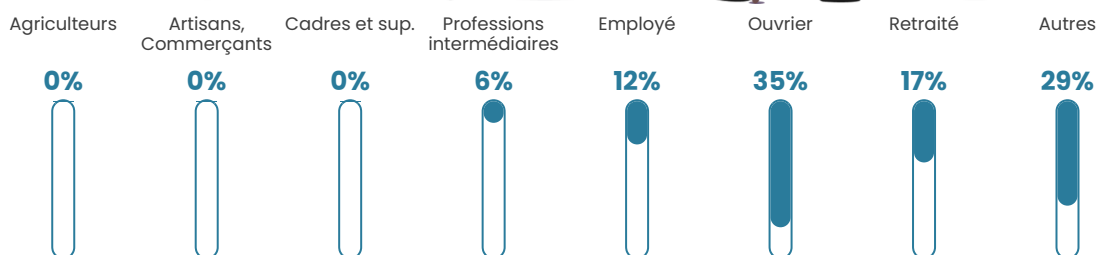

29 h/km²

Revenu moyen

NC

Evolution du nombre d'habitants

Sources : Institut national de la statistique et des études économiques (insee) selon Les dernières parutions officielles de 2024 portant sur les années 2020, 2021 et 2022.

Tranche d'âge

Activité professionnelle

Niveau de diplôme

Composition des ménages

Profils électoraux

Premier tour

	Marine LE PEN	38.57 %
	Emmanuel MACRON	20.00 %
	Jean LASSALLE	11.43 %
	Jean-Luc MÉLENCHON	8.57 %
	Fabien ROUSSEL	5.71 %
	Éric ZEMMOUR	5.71 %
	Valérie PÉCRESSE	4.29 %
	Yannick JADOT	2.86 %
	Anne HIDALGO	1.43 %
	Nicolas DUPONT-AIGNAN	1.43 %
	Nathalie ARTHAUD	0.00 %
	Philippe POUTOU	0.00 %