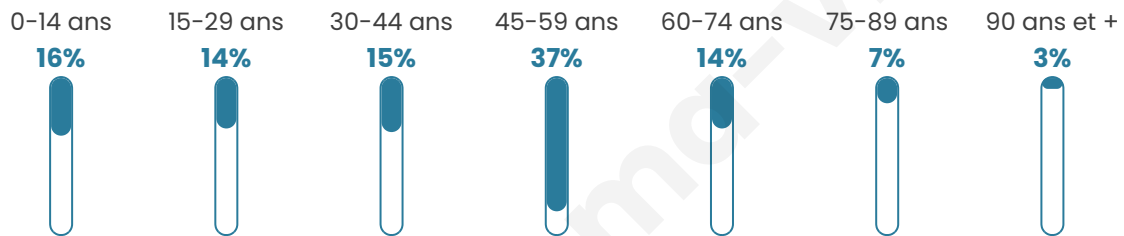

86

Age moyen

44 ans

Pop active

52.3%

Taux chômage

12.1%

Pop densité

29 h/km²

Revenu moyen

NC

Evolution du nombre d'habitants

Sources : Institut national de la statistique et des études économiques (insee) selon Les dernières parutions officielles de 2024 portant sur les années 2020, 2021 et 2022.

Tranche d'âge

Activité professionnelle

Niveau de diplôme

Composition des ménages

Profils électoraux

Premier tour

	Marine LE PEN	38.57 %
	Emmanuel MACRON	20.00 %
	Jean LASSALLE	11.43 %
	Jean-Luc MÉLENCHON	8.57 %
	Fabien ROUSSEL	5.71 %
	Éric ZEMMOUR	5.71 %
	Valérie PÉCRESSE	4.29 %
	Yannick JADOT	2.86 %
	Anne HIDALGO	1.43 %
	Nicolas DUPONT-AIGNAN	1.43 %
	Nathalie ARTHAUD	0.00 %
	Philippe POUTOU	0.00 %