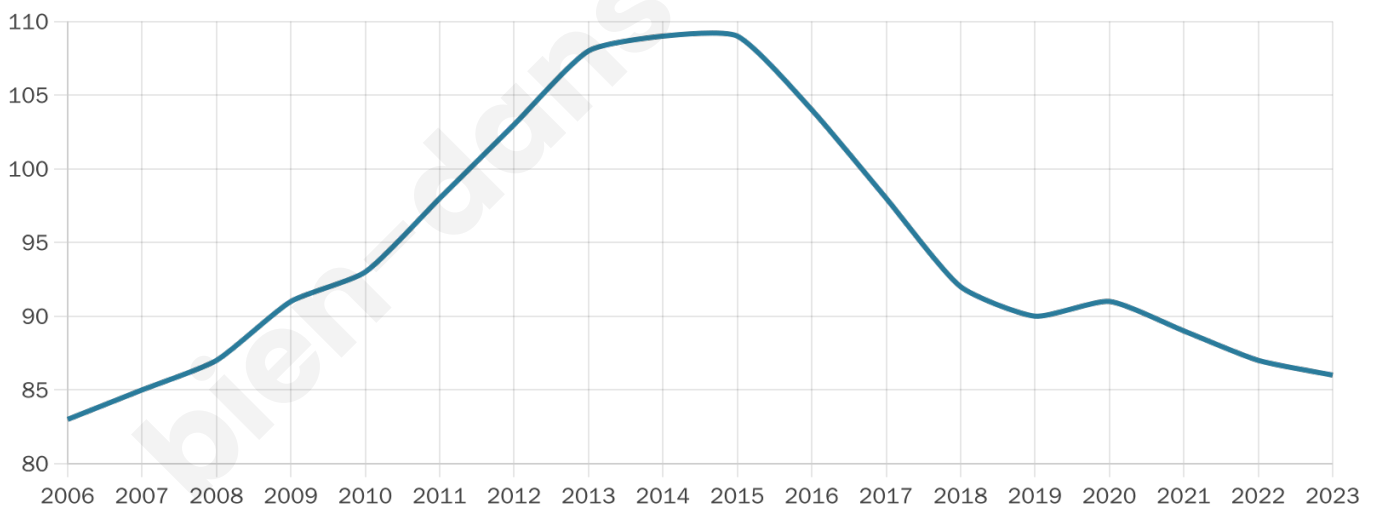

86

Age moyen

44 ans

Pop active

52.3%

Taux chômage

12.1%

Pop densité

29 h/km²

Revenu moyen

NC

Evolution du nombre d'habitants

Sources : Institut national de la statistique et des études économiques (insee) selon Les dernières parutions officielles de 2024 portant sur les années 2020, 2021 et 2022.