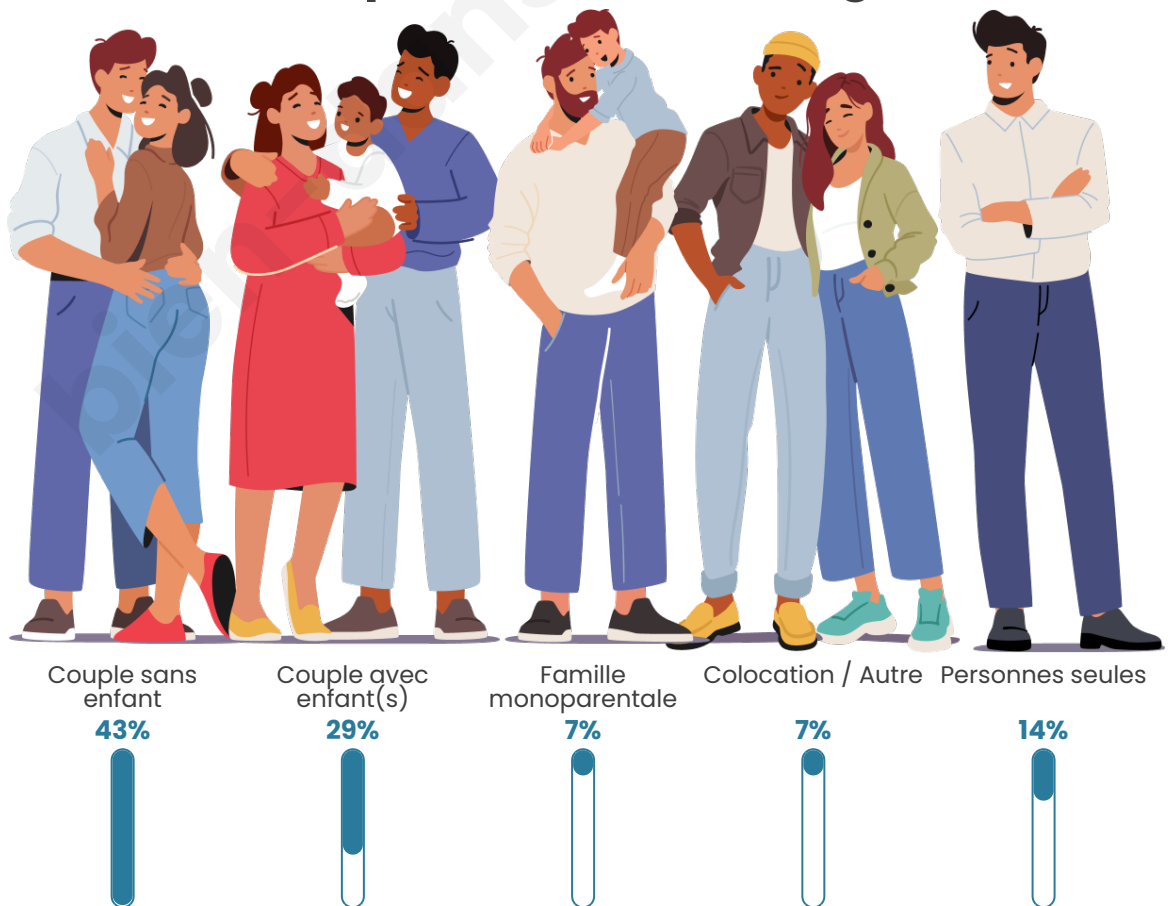

Tranche d'âge

Activité professionnelle

Niveau de diplôme

Composition des ménages

Profils électoraux

Premier tour

	Marine LE PEN	38.57 %
	Emmanuel MACRON	20.00 %
	Jean LASSALLE	11.43 %
	Jean-Luc MÉLENCHON	8.57 %
	Fabien ROUSSEL	5.71 %
	Éric ZEMMOUR	5.71 %
	Valérie PÉCRESSE	4.29 %
	Yannick JADOT	2.86 %
	Anne HIDALGO	1.43 %
	Nicolas DUPONT-AIGNAN	1.43 %
	Nathalie ARTHAUD	0.00 %
	Philippe POUTOU	0.00 %