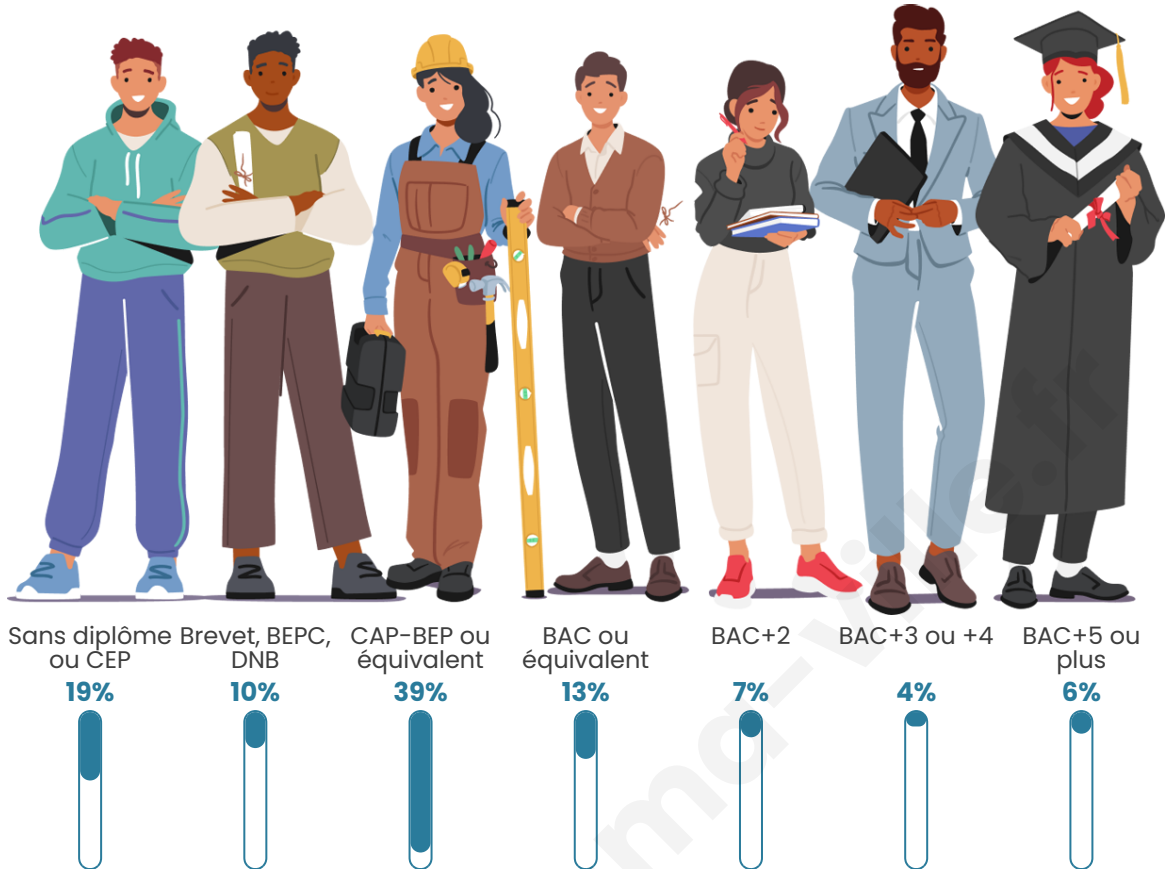

86

Age moyen

44 ans

Pop active

52.3%

Taux chômage

12.1%

Pop densité

Tranche d'âge

Activité professionnelle

Niveau de diplôme

Composition des ménages

Profils électoraux

Premier tour

	Marine LE PEN	38.57 %
	Emmanuel MACRON	20.00 %
	Jean LASSALLE	11.43 %
	Jean-Luc MÉLENCHON	8.57 %
	Fabien ROUSSEL	5.71 %
	Éric ZEMMOUR	5.71 %
	Valérie PÉCRESSE	4.29 %
	Yannick JADOT	2.86 %
	Anne HIDALGO	1.43 %
	Nicolas DUPONT-AIGNAN	1.43 %
	Nathalie ARTHAUD	0.00 %
	Philippe POUTOU	0.00 %