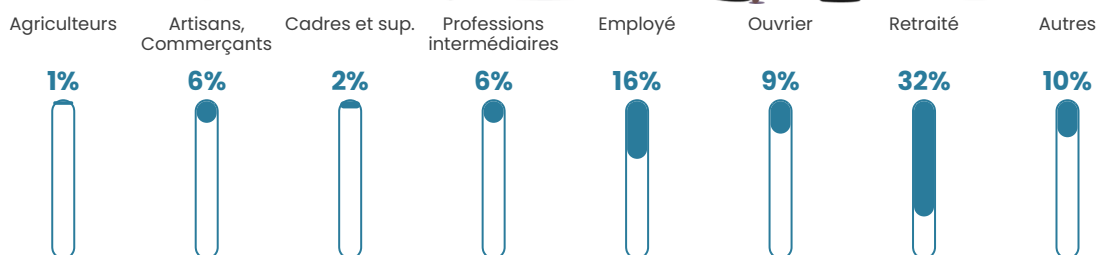

76 h/km²

Revenu moyen

19 930 €/an

Evolution du nombre d'habitants

Sources : Institut national de la statistique et des études économiques (insee) selon Les dernières parutions officielles de 2024 portant sur les années 2020, 2021 et 2022.

Tranche d'âge

Activité professionnelle

Niveau de diplôme

Composition des ménages

Profils électoraux

Premier tour

	Marine LE PEN	30.15 %
	Emmanuel MACRON	22.56 %
	Jean-Luc MÉLENCHON	18.44 %
	Éric ZEMMOUR	7.81 %
	Jean LASSALLE	6.29 %
	Valérie PÉCRESSE	3.47 %
	Nicolas DUPONT-AIGNAN	2.60 %
	Anne HIDALGO	2.39 %
	Fabien ROUSSEL	2.17 %
	Yannick JADOT	2.17 %
	Philippe POUTOU	1.30 %
	Nathalie ARTHAUD	0.65 %