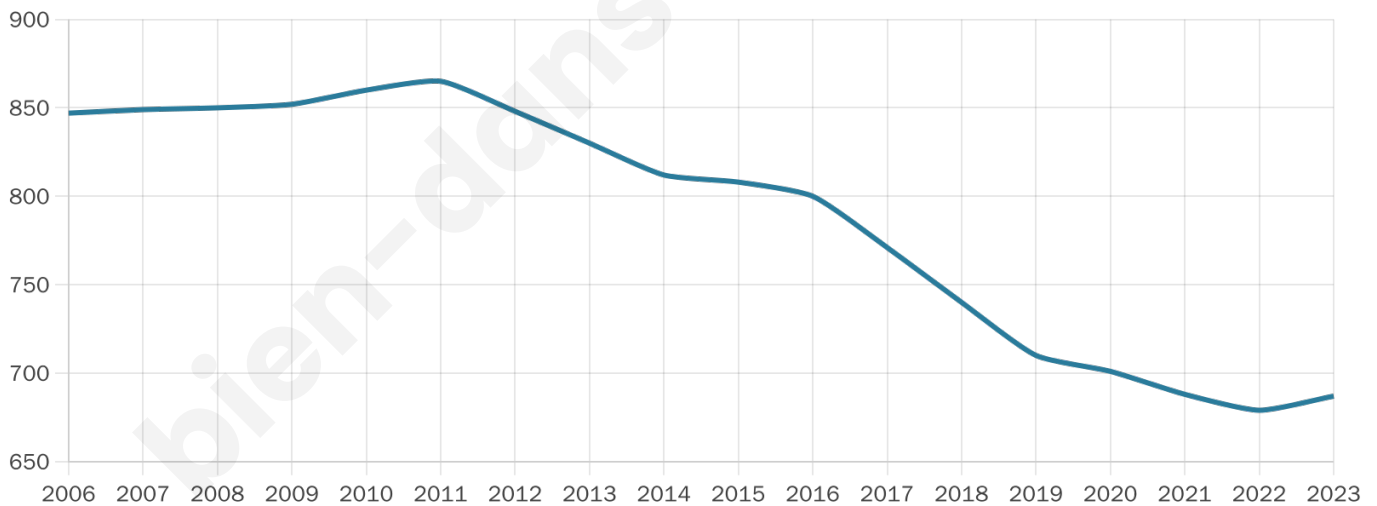

687

Age moyen

49 ans

Pop active

39.3%

Taux chômage

12.7%

Pop densité

76 h/km²

Revenu moyen

19 930 €/an

Evolution du nombre d'habitants

Sources : Institut national de la statistique et des études économiques (insee) selon Les dernières parutions officielles de 2024 portant sur les années 2020, 2021 et 2022.