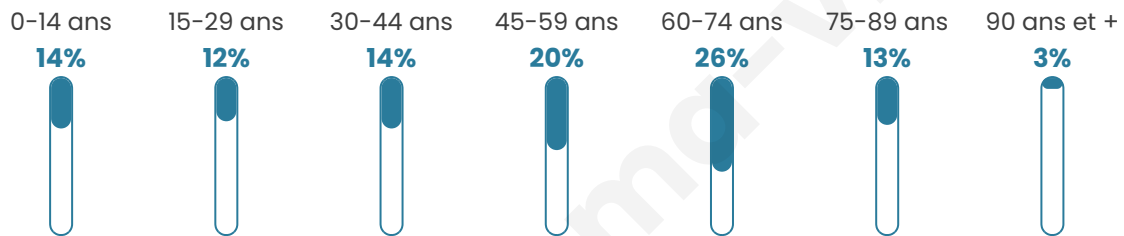

687

Age moyen

49 ans

Pop active

39.3%

Taux chômage

12.7%

Pop densité

76 h/km²

Revenu moyen

19 930 €/an

Evolution du nombre d'habitants

Sources : Institut national de la statistique et des études économiques (insee) selon Les dernières parutions officielles de 2024 portant sur les années 2020, 2021 et 2022.

Tranche d'âge

Activité professionnelle

Niveau de diplôme

Composition des ménages

Profils électoraux

Premier tour

	Marine LE PEN	30.15 %
	Emmanuel MACRON	22.56 %
	Jean-Luc MÉLENCHON	18.44 %
	Éric ZEMMOUR	7.81 %
	Jean LASSALLE	6.29 %
	Valérie PÉCRESSE	3.47 %
	Nicolas DUPONT-AIGNAN	2.60 %
	Anne HIDALGO	2.39 %
	Fabien ROUSSEL	2.17 %
	Yannick JADOT	2.17 %
	Philippe POUTOU	1.30 %
	Nathalie ARTHAUD	0.65 %