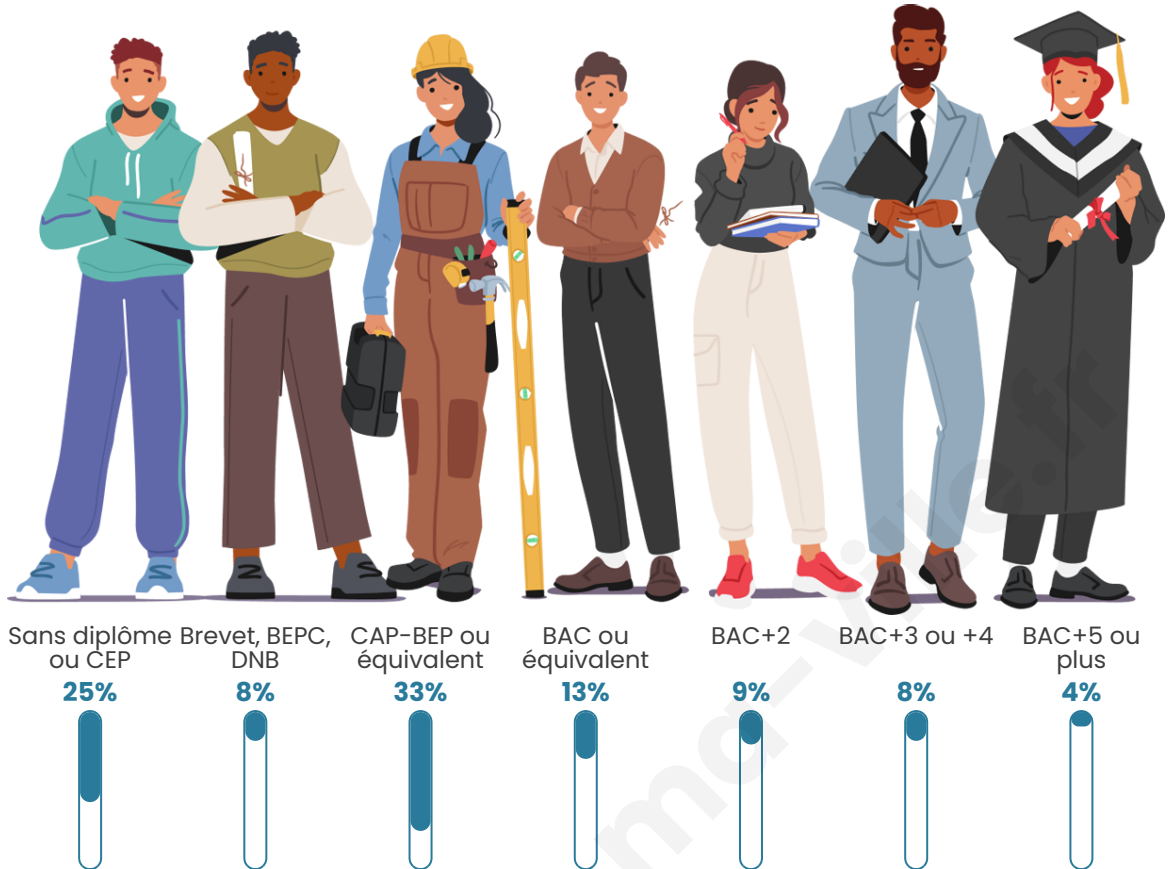

687

Age moyen

49 ans

Pop active

39.3%

Taux chômage

12.7%

Pop densité

Tranche d'âge

Activité professionnelle

Niveau de diplôme

Composition des ménages

Profils électoraux

Premier tour

	Marine LE PEN	30.15 %
	Emmanuel MACRON	22.56 %
	Jean-Luc MÉLENCHON	18.44 %
	Éric ZEMMOUR	7.81 %
	Jean LASSALLE	6.29 %
	Valérie PÉCRESSE	3.47 %
	Nicolas DUPONT-AIGNAN	2.60 %
	Anne HIDALGO	2.39 %
	Fabien ROUSSEL	2.17 %
	Yannick JADOT	2.17 %
	Philippe POUTOU	1.30 %
	Nathalie ARTHAUD	0.65 %