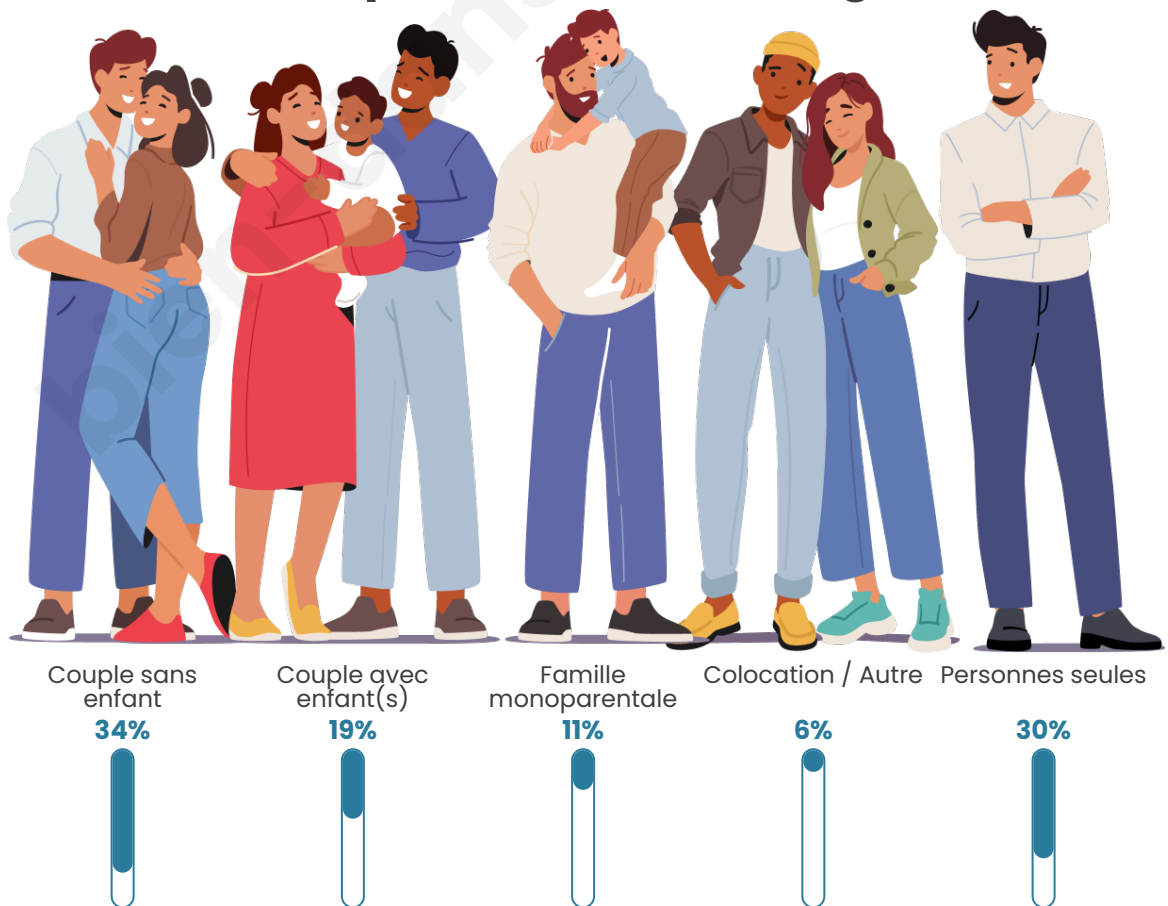

Tranche d'âge

Activité professionnelle

Niveau de diplôme

Composition des ménages

Profils électoraux

Premier tour

	Marine LE PEN	30.15 %
	Emmanuel MACRON	22.56 %
	Jean-Luc MÉLENCHON	18.44 %
	Éric ZEMMOUR	7.81 %
	Jean LASSALLE	6.29 %
	Valérie PÉCRESSE	3.47 %
	Nicolas DUPONT-AIGNAN	2.60 %
	Anne HIDALGO	2.39 %
	Fabien ROUSSEL	2.17 %
	Yannick JADOT	2.17 %
	Philippe POUTOU	1.30 %
	Nathalie ARTHAUD	0.65 %