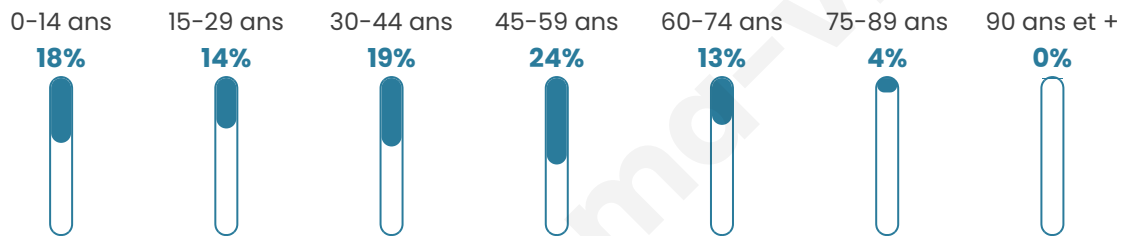

Age moyen

39 ans

Pop active

51.5%

Taux chômage

3.8%

Pop densité

175 h/km²

Revenu moyen

25 500 €/an

Evolution du nombre d'habitants

Sources : Institut national de la statistique et des études économiques (insee) selon Les dernières parutions officielles de 2024 portant sur les années 2020, 2021 et 2022.

Tranche d'âge

Activité professionnelle

Niveau de diplôme

Composition des ménages

Profils électoraux

Premier tour

	Marine LE PEN	33.17 %
	Emmanuel MACRON	24.50 %
	Éric ZEMMOUR	13.37 %
	Jean-Luc MÉLENCHON	11.88 %
	Valérie PÉCRESSÉ	4.70 %
	Anne HIDALGO	2.72 %
	Yannick JADOT	2.48 %
	Nicolas DUPONT-AIGNAN	2.23 %
	Jean LASSALLE	1.98 %
	Fabien ROUSSEL	1.73 %
	Nathalie ARTHAUD	0.74 %
	Philippe POUTOU	0.50 %