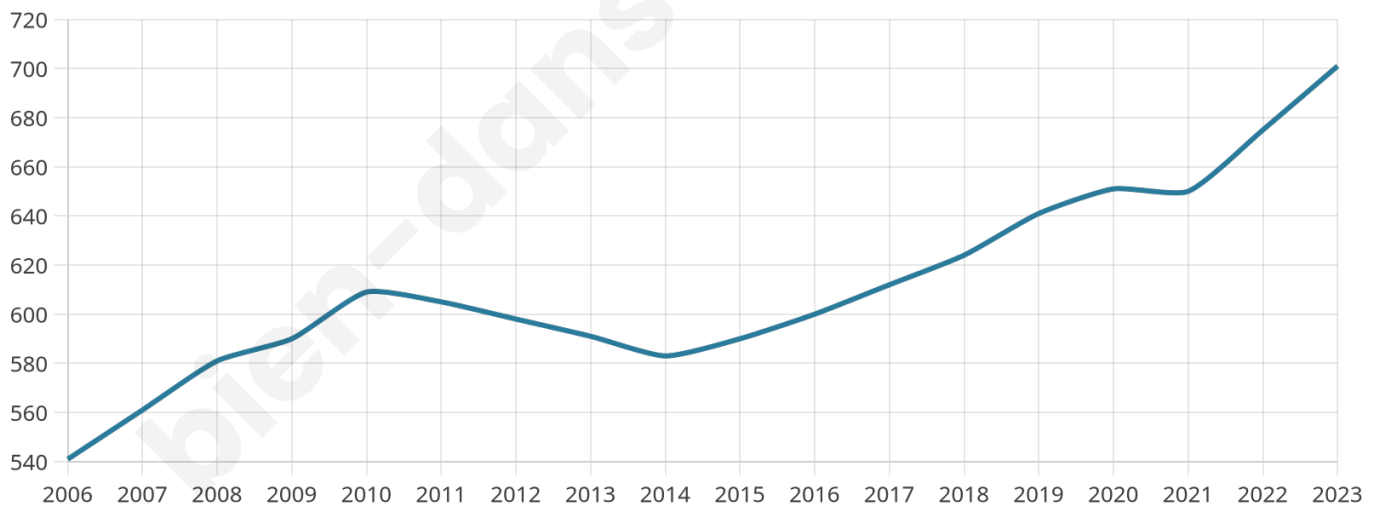

Version web

Ville de Genouilleux

Présenté par

BIEN dans
ma **VILLE** 

Sommaire

Situation géographique	3
Statistiques sur la population	4
Evolution du nombre d'habitants	4
Tranche d'âge	5
<i>0-14 ans</i>	5
<i>15-29 ans</i>	5
<i>30-44 ans</i>	5
<i>45-59 ans</i>	5
<i>60-74 ans</i>	5
<i>75-89 ans</i>	5
<i>90 ans et +</i>	5
Activité professionnelle	5
<i>Agriculteurs</i>	5
<i>Artisans, Commerçants</i>	5
<i>Cadres et sup.</i>	5
<i>Professions intermédiaires</i>	5
<i>Employé</i>	5
<i>Ouvrier</i>	5
<i>Retraité</i>	5
<i>Autres</i>	5
Niveau de diplôme	6
<i>Sans diplôme ou CEP</i>	6
<i>Brevet, BEPC, DNB</i>	6
<i>CAP-BEP ou équivalent</i>	6
<i>BAC ou équivalent</i>	6
<i>BAC+2</i>	6
<i>BAC+3 ou +4</i>	6
<i>BAC+5 ou plus</i>	6
Composition des ménages	6
<i>Couple sans enfant</i>	6
<i>Couple avec enfant(s)</i>	6
<i>Famille monoparentale</i>	6
<i>Colocation / Autre</i>	6
<i>Personnes seules</i>	6
Profils électoraux	7
<i>Premier tour</i>	7
Sécurité	8
<i>Evolution du nombre d'infractions</i>	8
<i>Pour comparer</i>	9
Services à la population	10
<i>Commerce</i>	10
<i>Éducation</i>	10
<i>Villes autour de Genouilleux</i>	11

Age moyen

39 ans

Pop active

51.5%

Taux chômage

3.8%

Pop densité

175 h/km²

Revenu moyen

25 500 €/an

Evolution du nombre d'habitants

Sources : Institut national de la statistique et des études économiques (insee) selon Les dernières parutions officielles de 2024 portant sur les années 2020, 2021 et 2022.