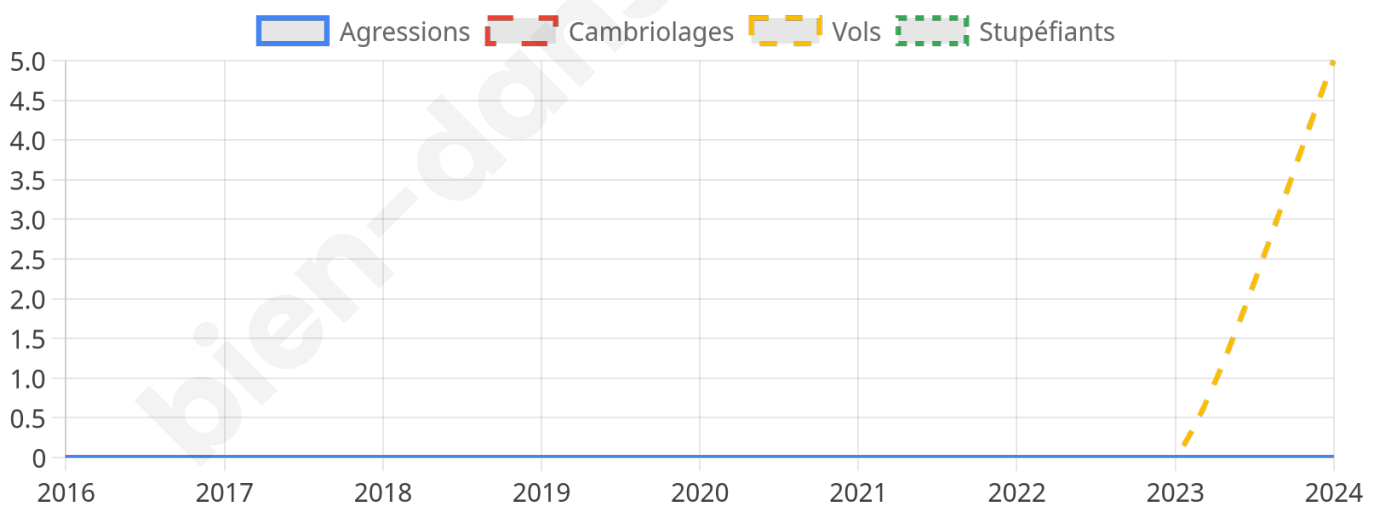

Sécurité

Agressions physiques / sexuelles

0

Cambriolages

0

Vols / dégradations

5

Stupéfiants

0

Evolution du nombre d'infractions