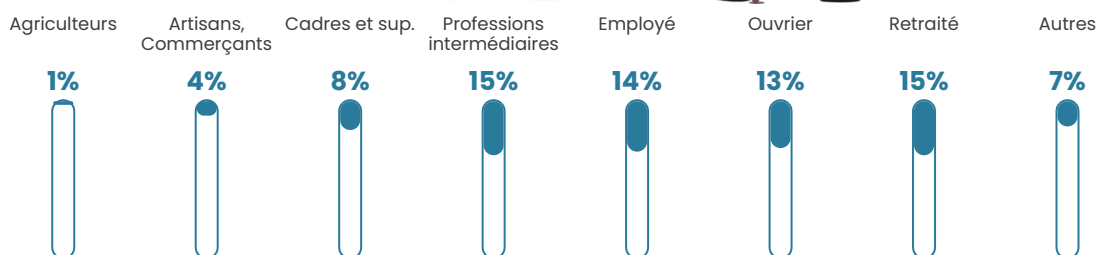

Revenu moyen

25 500 €/an

Evolution du nombre d'habitants

Sources : Institut national de la statistique et des études économiques (insee) selon Les dernières parutions officielles de 2024 portant sur les années 2020, 2021 et 2022.

Tranche d'âge

Activité professionnelle

Niveau de diplôme

Composition des ménages

Profils électoraux

Premier tour

	Marine LE PEN	33.17 %
	Emmanuel MACRON	24.50 %
	Éric ZEMMOUR	13.37 %
	Jean-Luc MÉLENCHON	11.88 %
	Valérie PÉCRESSÉ	4.70 %
	Anne HIDALGO	2.72 %
	Yannick JADOT	2.48 %
	Nicolas DUPONT-AIGNAN	2.23 %
	Jean LASSALLE	1.98 %
	Fabien ROUSSEL	1.73 %
	Nathalie ARTHAUD	0.74 %
	Philippe POUTOU	0.50 %