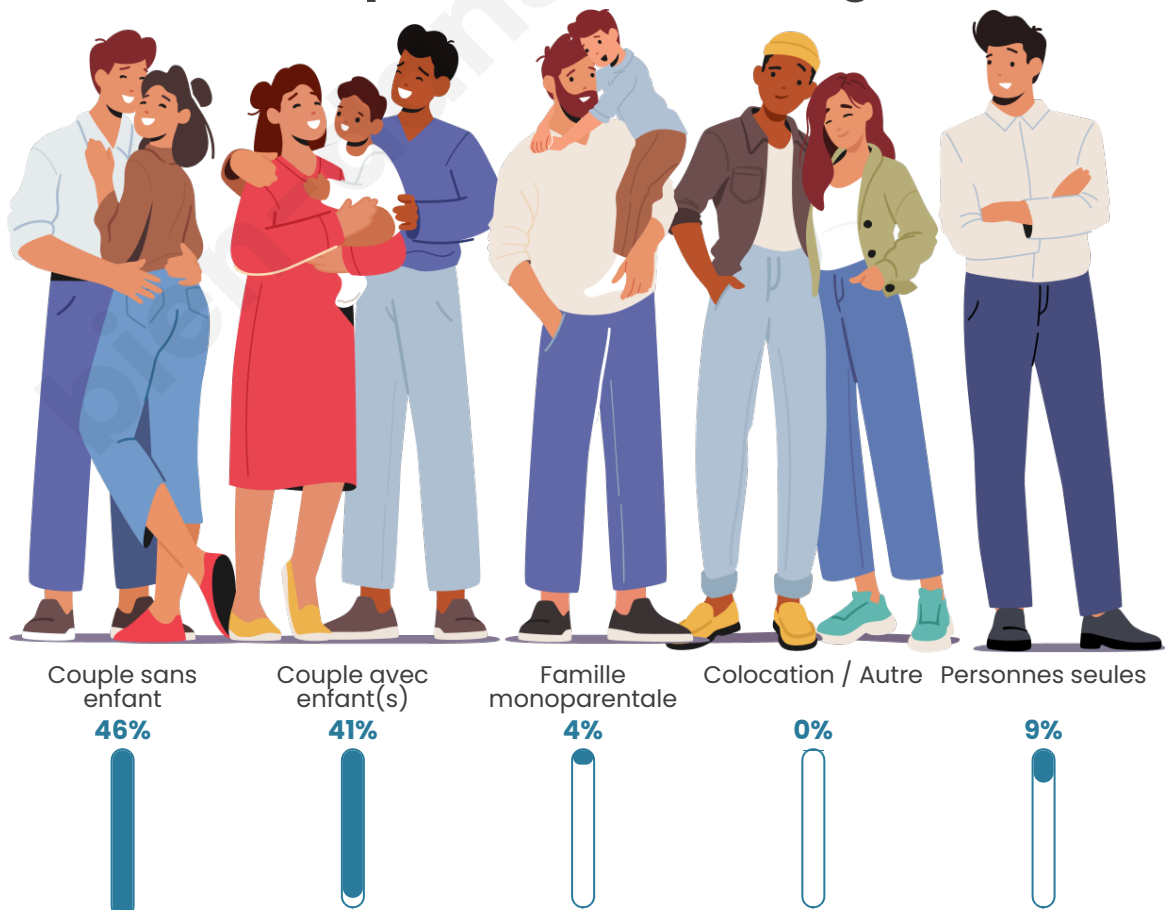

Tranche d'âge

Activité professionnelle

Niveau de diplôme

Composition des ménages

Profils électoraux

Premier tour

	Marine LE PEN	33.17 %
	Emmanuel MACRON	24.50 %
	Éric ZEMMOUR	13.37 %
	Jean-Luc MÉLENCHON	11.88 %
	Valérie PÉCRESSÉ	4.70 %
	Anne HIDALGO	2.72 %
	Yannick JADOT	2.48 %
	Nicolas DUPONT-AIGNAN	2.23 %
	Jean LASSALLE	1.98 %
	Fabien ROUSSEL	1.73 %
	Nathalie ARTHAUD	0.74 %
	Philippe POUTOU	0.50 %