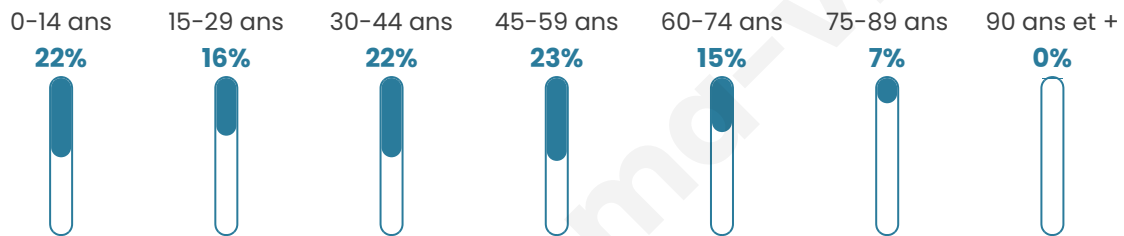

# Statistiques sur la population

Nombre d'habitants

**872**

Age moyen

**39 ans**

Pop active

**54.7%**

Taux chômage

**5.8%**

Pop densité

**26 h/km<sup>2</sup>**

Revenu moyen

**22 010 €/an**

## Evolution du nombre d'habitants

Sources : Institut national de la statistique et des études économiques (insee) selon Les dernières parutions officielles de 2024 portant sur les années 2020, 2021 et 2022.

## Tranche d'âge