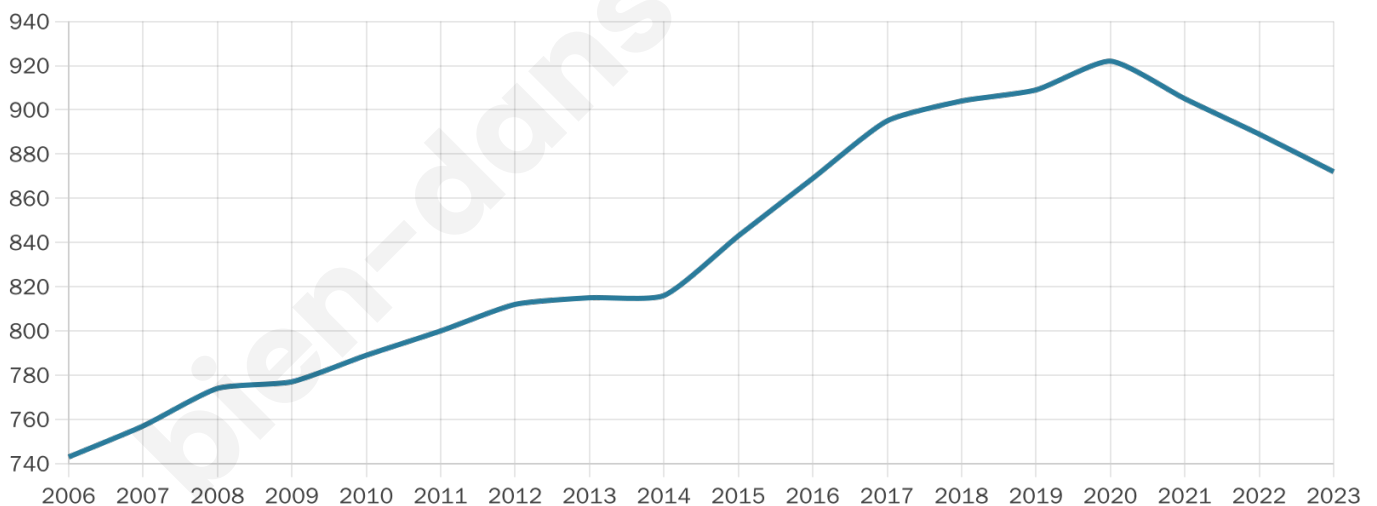

# Statistiques sur la population

Nombre d'habitants

**872**

Age moyen

**39 ans**

Pop active

**54.7%**

Taux chômage

**5.8%**

Pop densité

**26 h/km<sup>2</sup>**

Revenu moyen

**22 010 €/an**

## Evolution du nombre d'habitants

Sources : Institut national de la statistique et des études économiques (insee) selon Les dernières parutions officielles de 2024 portant sur les années 2020, 2021 et 2022.