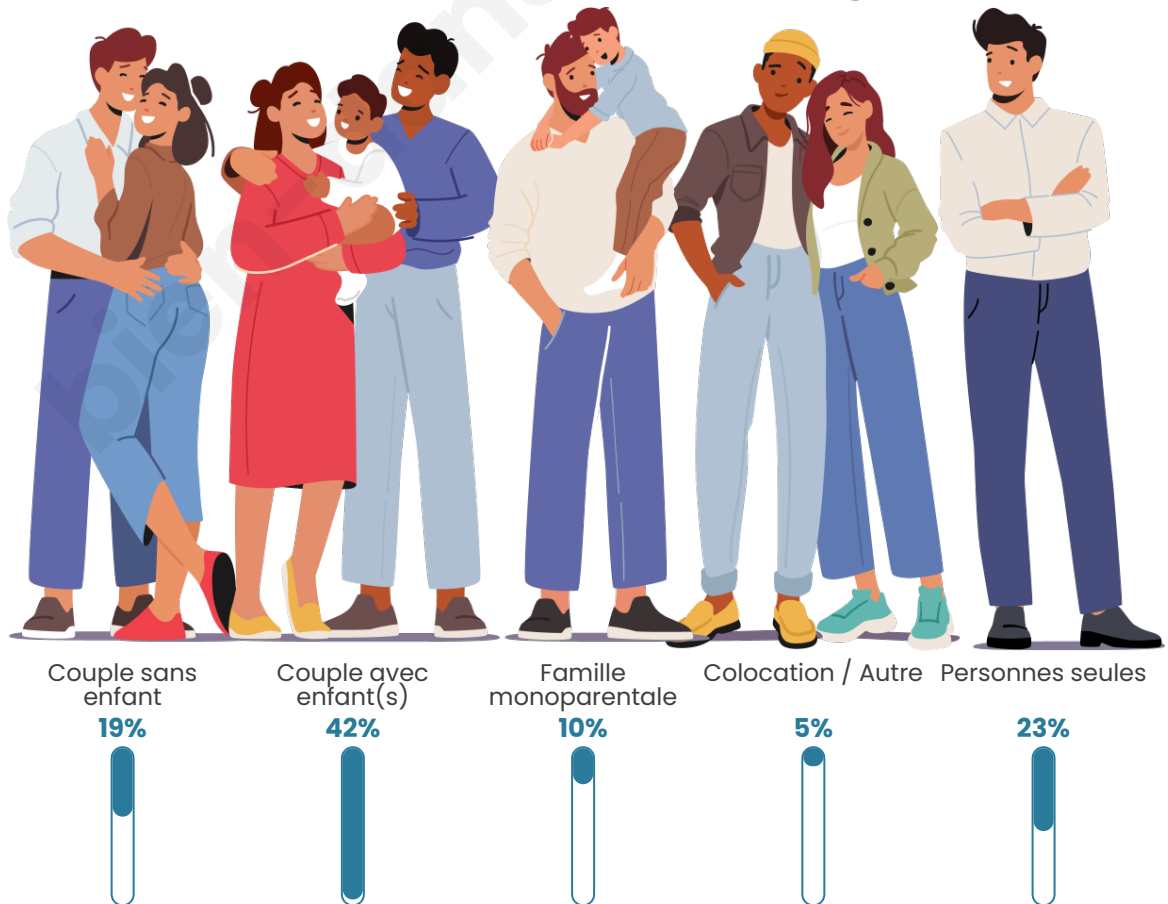

Nombre d'habitants

50 979

Age moyen

36 ans

Pop active

45.2%

Taux chômage

13.9%

Tranche d'âge

Activité professionnelle

Niveau de diplôme

Composition des ménages

Profils électoraux

Premier tour

	Jean-Luc MÉLENCHON	61.07 %
	Emmanuel MACRON	15.43 %
	Marine LE PEN	8.65 %
	Fabien ROUSSEL	3.56 %
	Éric ZEMMOUR	2.90 %
	Yannick JADOT	2.25 %
	Valérie PÉCRESE	1.97 %
	Nicolas DUPONT- AIGNAN	1.11 %
	Jean LASSALLE	1.00 %
	Anne HIDALGO	0.83 %
	Nathalie ARTHAUD	0.62 %
	Philippe POUTOU	0.60 %