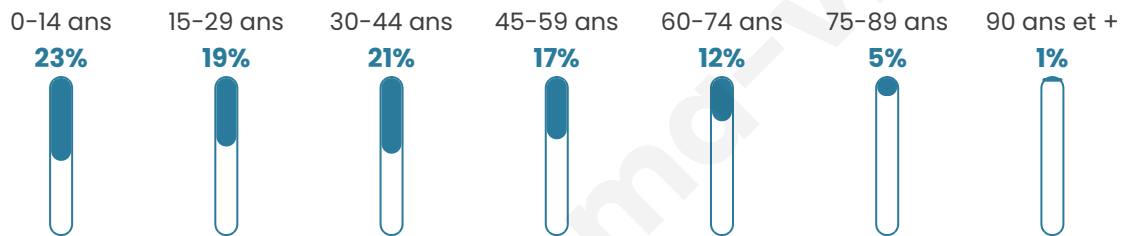

Nombre d'habitants

50 979

Age moyen

36 ans

Pop active

45.2%

Taux chômage

13.9%

Pop densité

4 634 h/km²

Revenu moyen

18 380 €/an

Evolution du nombre d'habitants

Sources : Institut national de la statistique et des études économiques (insee) selon Les dernières parutions officielles de 2024 portant sur les années 2020, 2021 et 2022.

Tranche d'âge

Activité professionnelle

Niveau de diplôme

Composition des ménages

Profils électoraux

Premier tour

	Jean-Luc MÉLENCHON	61.07 %
	Emmanuel MACRON	15.43 %
	Marine LE PEN	8.65 %
	Fabien ROUSSEL	3.56 %
	Éric ZEMMOUR	2.90 %
	Yannick JADOT	2.25 %
	Valérie PÉCRESE	1.97 %
	Nicolas DUPONT- AIGNAN	1.11 %
	Jean LASSALLE	1.00 %
	Anne HIDALGO	0.83 %
	Nathalie ARTHAUD	0.62 %
	Philippe POUTOU	0.60 %

23 623 inscrits

Participation : 72.36%

Votes blancs : 1.23%

Votes nuls : 0.88%

Second tour

	Emmanuel MACRON	78,88 %
	Marine LE PEN	21,12 %

23 646 inscrits

Participation : 61.27%