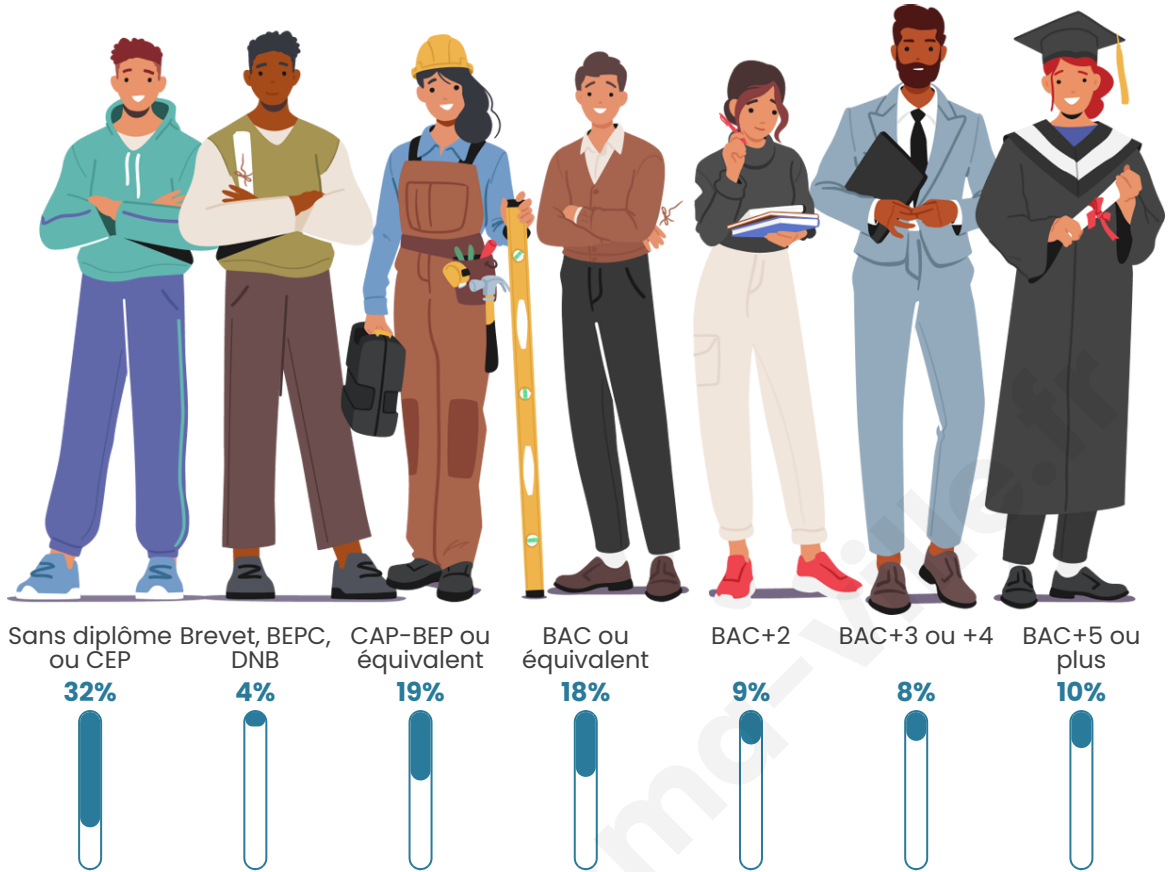

Nombre d'habitants

50 979

Age moyen

36 ans

Pop active

45.2%

Taux chômage

13.9%

Pop densité

4 634 h/km²

Revenu moyen

18 380 €/an

Evolution du nombre d'habitants

Sources : Institut national de la statistique et des études économiques (insee) selon Les dernières parutions officielles de 2024 portant sur les années 2020, 2021 et 2022.

Tranche d'âge

Activité professionnelle

Niveau de diplôme

Composition des ménages

Profils électoraux

Premier tour

	Jean-Luc MÉLENCHON	61.07 %
	Emmanuel MACRON	15.43 %
	Marine LE PEN	8.65 %
	Fabien ROUSSEL	3.56 %
	Éric ZEMMOUR	2.90 %
	Yannick JADOT	2.25 %
	Valérie PÉCRESE	1.97 %
	Nicolas DUPONT- AIGNAN	1.11 %
	Jean LASSALLE	1.00 %
	Anne HIDALGO	0.83 %
	Nathalie ARTHAUD	0.62 %
	Philippe POUTOU	0.60 %