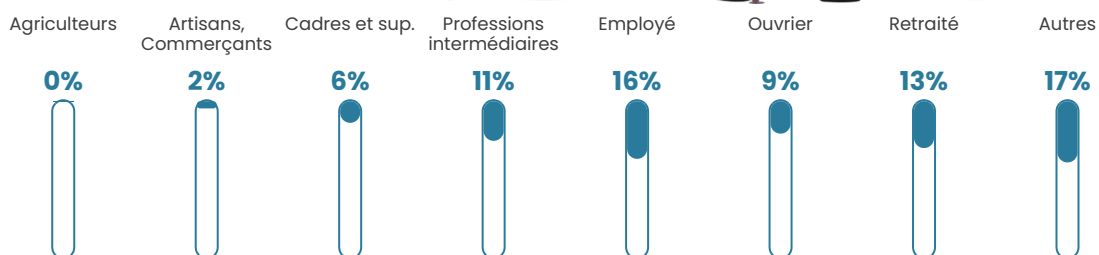

Pop densité

4 634 h/km²

Revenu moyen

18 380 €/an

Evolution du nombre d'habitants

Sources : Institut national de la statistique et des études économiques (insee) selon Les dernières parutions officielles de 2024 portant sur les années 2020, 2021 et 2022.

Tranche d'âge

Activité professionnelle

Niveau de diplôme

Composition des ménages

Profils électoraux

Premier tour

	Jean-Luc MÉLENCHON	61.07 %
	Emmanuel MACRON	15.43 %
	Marine LE PEN	8.65 %
	Fabien ROUSSEL	3.56 %
	Éric ZEMMOUR	2.90 %
	Yannick JADOT	2.25 %
	Valérie PÉCRESE	1.97 %
	Nicolas DUPONT- AIGNAN	1.11 %
	Jean LASSALLE	1.00 %
	Anne HIDALGO	0.83 %
	Nathalie ARTHAUD	0.62 %
	Philippe POUTOU	0.60 %