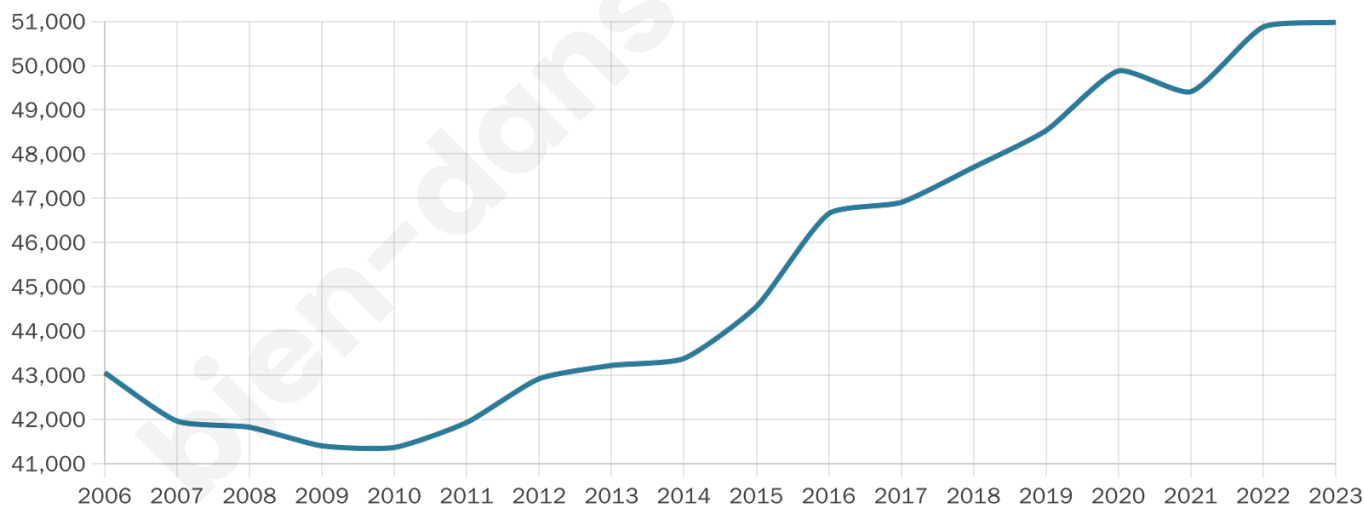

Nombre d'habitants

50 979

Age moyen

36 ans

Pop active

45.2%

Taux chômage

13.9%

Pop densité

4 634 h/km²

Revenu moyen

18 380 €/an

Evolution du nombre d'habitants

Sources : Institut national de la statistique et des études économiques (insee) selon Les dernières parutions officielles de 2024 portant sur les années 2020, 2021 et 2022.

Tranche d'âge

Activité professionnelle

Niveau de diplôme

Composition des ménages

Profils électoraux

Premier tour

	Jean-Luc MÉLENCHON	61.07 %
	Emmanuel MACRON	15.43 %
	Marine LE PEN	8.65 %
	Fabien ROUSSEL	3.56 %
	Éric ZEMMOUR	2.90 %
	Yannick JADOT	2.25 %
	Valérie PÉCRESE	1.97 %
	Nicolas DUPONT- AIGNAN	1.11 %
	Jean LASSALLE	1.00 %
	Anne HIDALGO	0.83 %
	Nathalie ARTHAUD	0.62 %
	Philippe POUTOU	0.60 %