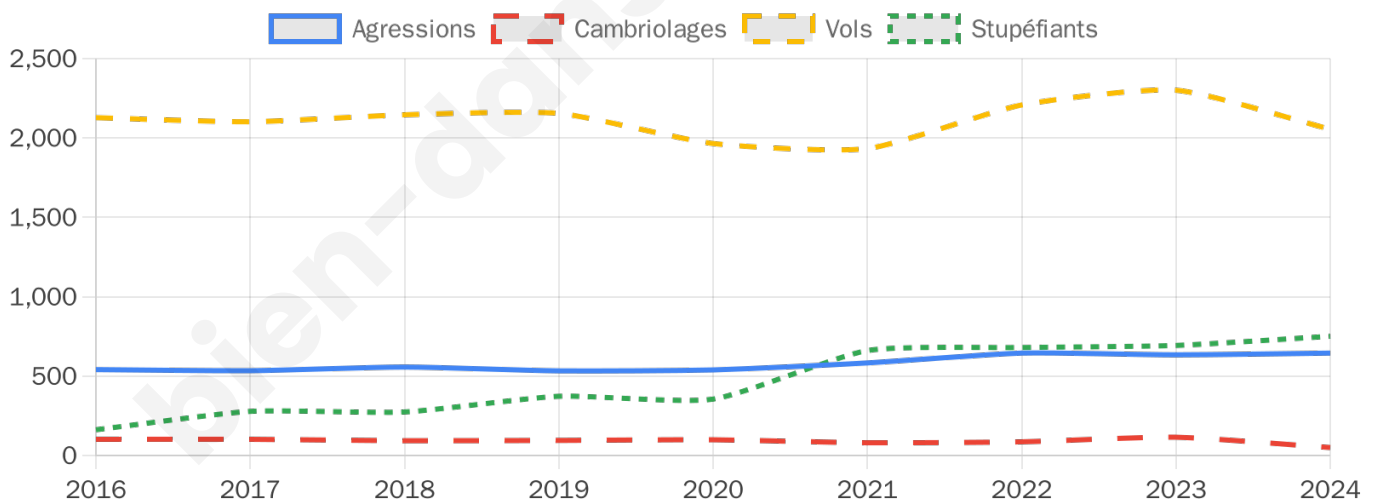

23 623 inscrits

Participation : 72.36%

Votes blancs : 1.23%

Votes nuls : 0.88%

Second tour

	Emmanuel MACRON	78,88 %
	Marine LE PEN	21,12 %

23 646 inscrits

Participation : 61.27%

Votes blancs : 8.17%

Votes nuls : 2.46%

Sécurité

Agressions physiques / sexuelles

645

Cambriolages

50

Vols / dégradations

2 055

Stupéfiants

751

Evolution du nombre d'infractions

Pour comparer

(en proportion du nombre d'habitants)

Sources : Bases statistiques communale, départementale et régionale de la délinquance enregistrée par la police et la gendarmerie nationales selon les dernières parutions officielles de 2025 portant sur l'année 2024 ([data.gouv](https://data.gouv.fr)).