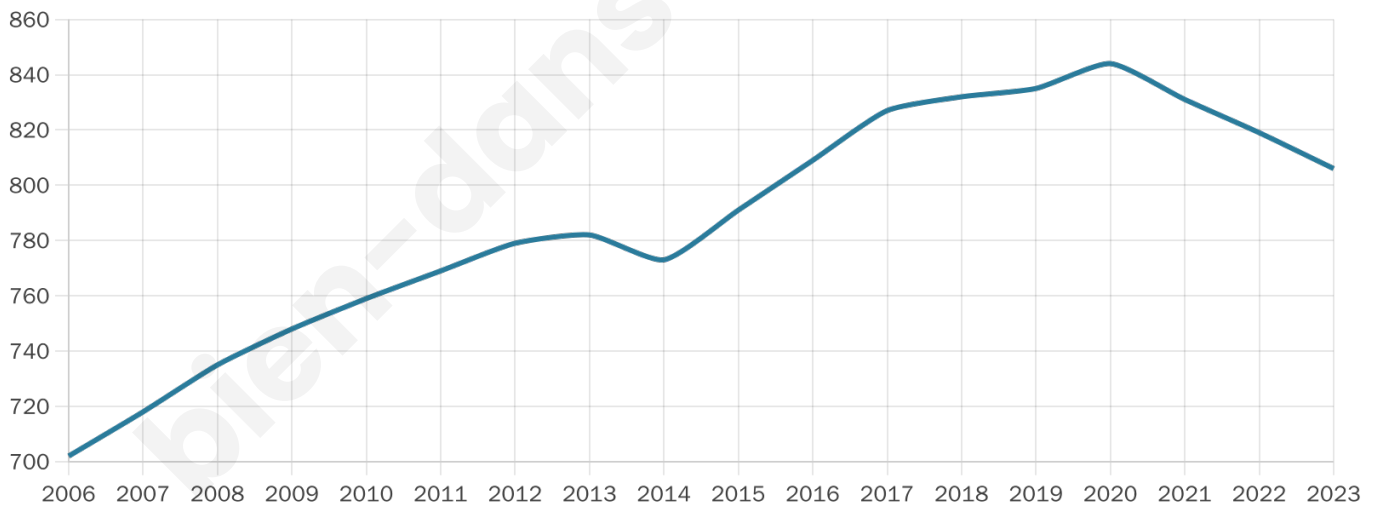

# Statistiques sur la population

Nombre d'habitants

**806**

Age moyen

**39 ans**

Pop active

**54.8%**

Taux chômage

**4.5%**

Pop densité

**90 h/km<sup>2</sup>**

Revenu moyen

**24 970 €/an**

## Evolution du nombre d'habitants

Sources : Institut national de la statistique et des études économiques (insee) selon Les dernières parutions officielles de 2024 portant sur les années 2020, 2021 et 2022.