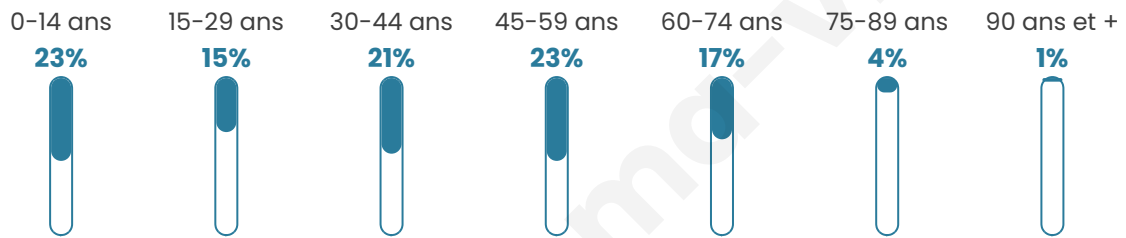

# Statistiques sur la population

Nombre d'habitants

**806**

Age moyen

**39 ans**

Pop active

**54.8%**

Taux chômage

**4.5%**

Pop densité

**90 h/km<sup>2</sup>**

Revenu moyen

**24 970 €/an**

## Evolution du nombre d'habitants

Sources : Institut national de la statistique et des études économiques (insee) selon Les dernières parutions officielles de 2024 portant sur les années 2020, 2021 et 2022.

## Tranche d'âge