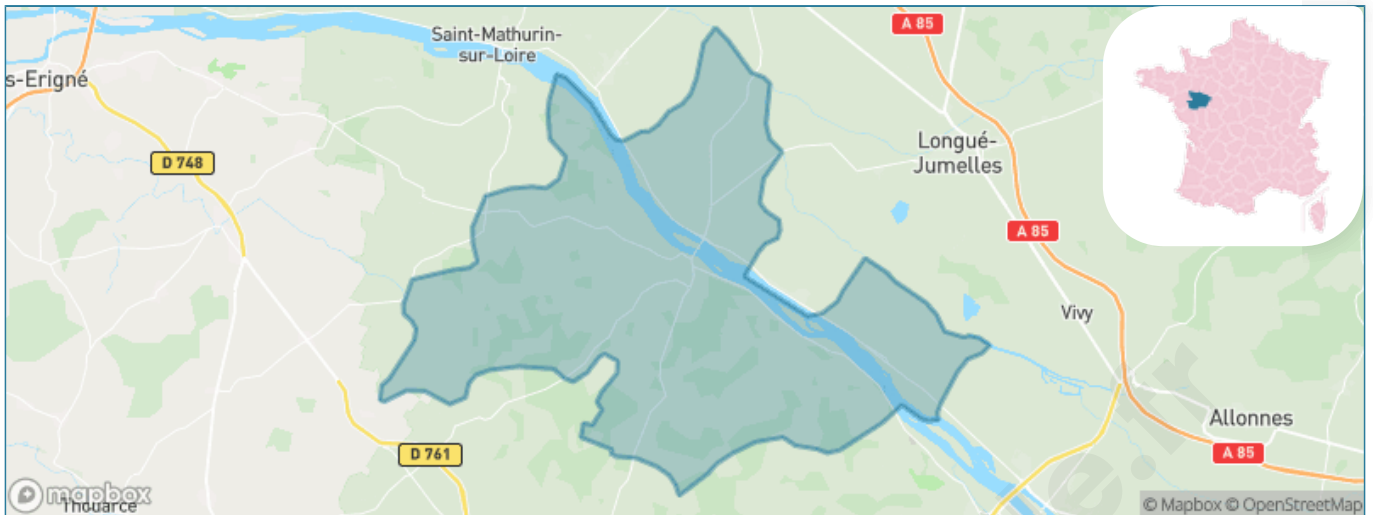

Version web

Ville de Gennes-Val-de-Loire

Présenté par

BIEN dans ma **VILLE** 

Sommaire

Situation géographique	3
Statistiques sur la population	4
Evolution du nombre d'habitants	4
Tranche d'âge	5
0-14 ans	5
15-29 ans	5
30-44 ans	5
45-59 ans	5
60-74 ans	5
75-89 ans	5
90 ans et +	5
Activité professionnelle	5
Agriculteurs	5
Artisans, Commerçants	5
Cadres et sup.	5
Professions intermédiaires	5
Employé	5
Ouvrier	5
Retraité	5
Autres	5
Niveau de diplôme	6
Sans diplôme ou CEP	6
Brevet, BEPC, DNB	6
CAP-BEP ou équivalent	6
BAC ou équivalent	6
BAC+2	6
BAC+3 ou +4	6
BAC+5 ou plus	6
Composition des ménages	6
Couple sans enfant	6
Couple avec enfant(s)	6
Famille monoparentale	6
Colocation / Autre	6
Personnes seules	6
Profil électoraux	7
Premier tour	7
Sécurité	8
Evolution du nombre d'infractions	8
Pour comparer	9
Services à la population	10
Commerce	10
Éducation	10
Villes autour de Gennes-Val-de-Loire	11
Avis sur la ville de Gennes-Val-de-Loire	12
Moyenne par critère	12
Villes autour de Gennes-Val-de-Loire	12
Répartition des avis par note	12
Répartition des avis par note	12

Situation géographique

i Informations clés

- **Région** : Pays de la Loire
- **Département** : Maine-et-Loire
- **Code postal** : 49350
- **Superficie** : 144 km²

Statistiques sur la population

Nombre d'habitants