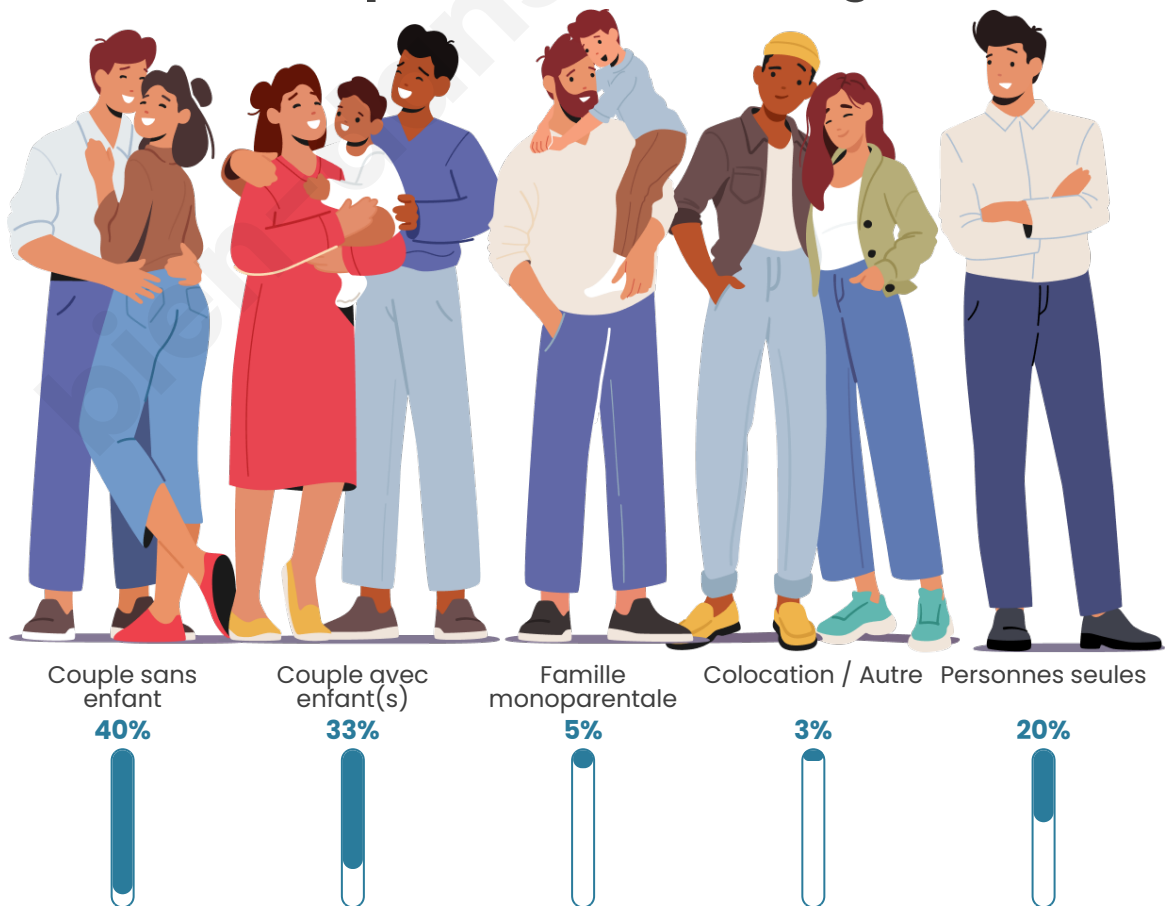

Tranche d'âge

Activité professionnelle

Niveau de diplôme

Composition des ménages

Profils électoraux

Premier tour

	Emmanuel MACRON	31.14 %
	Marine LE PEN	24.71 %
	Jean-Luc MÉLENCHON	19.04 %
	Yannick JADOT	5.83 %
	Éric ZEMMOUR	4.71 %
	Valérie PÉCRESE	4.63 %
	Jean LASSALLE	2.84 %
	Nicolas DUPONT- AIGNAN	2.32 %
	Fabien ROUSSEL	1.86 %
	Anne HIDALGO	1.44 %
	Philippe POUTOU	0.94 %
	Nathalie ARTHAUD	0.54 %