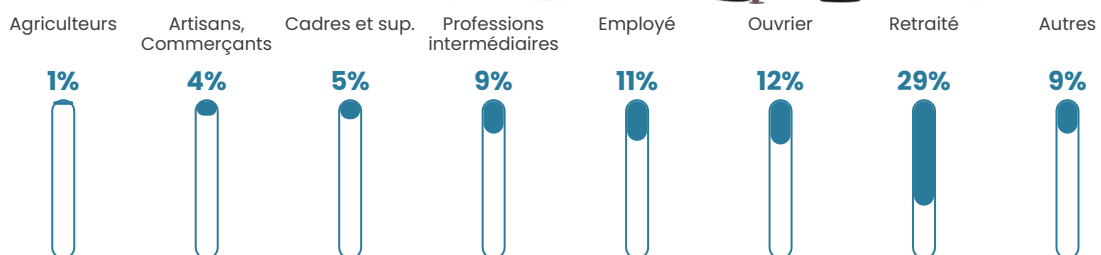

59 h/km²

Revenu moyen

22 090 €/an

Evolution du nombre d'habitants

Sources : Institut national de la statistique et des études économiques (insee) selon Les dernières parutions officielles de 2024 portant sur les années 2020, 2021 et 2022.

Tranche d'âge

Activité professionnelle

Niveau de diplôme

Composition des ménages

Profils électoraux

Premier tour

	Emmanuel MACRON	31.14 %
	Marine LE PEN	24.71 %
	Jean-Luc MÉLENCHON	19.04 %
	Yannick JADOT	5.83 %
	Éric ZEMMOUR	4.71 %
	Valérie PÉCRESE	4.63 %
	Jean LASSALLE	2.84 %
	Nicolas DUPONT- AIGNAN	2.32 %
	Fabien ROUSSEL	1.86 %
	Anne HIDALGO	1.44 %
	Philippe POUTOU	0.94 %
	Nathalie ARTHAUD	0.54 %