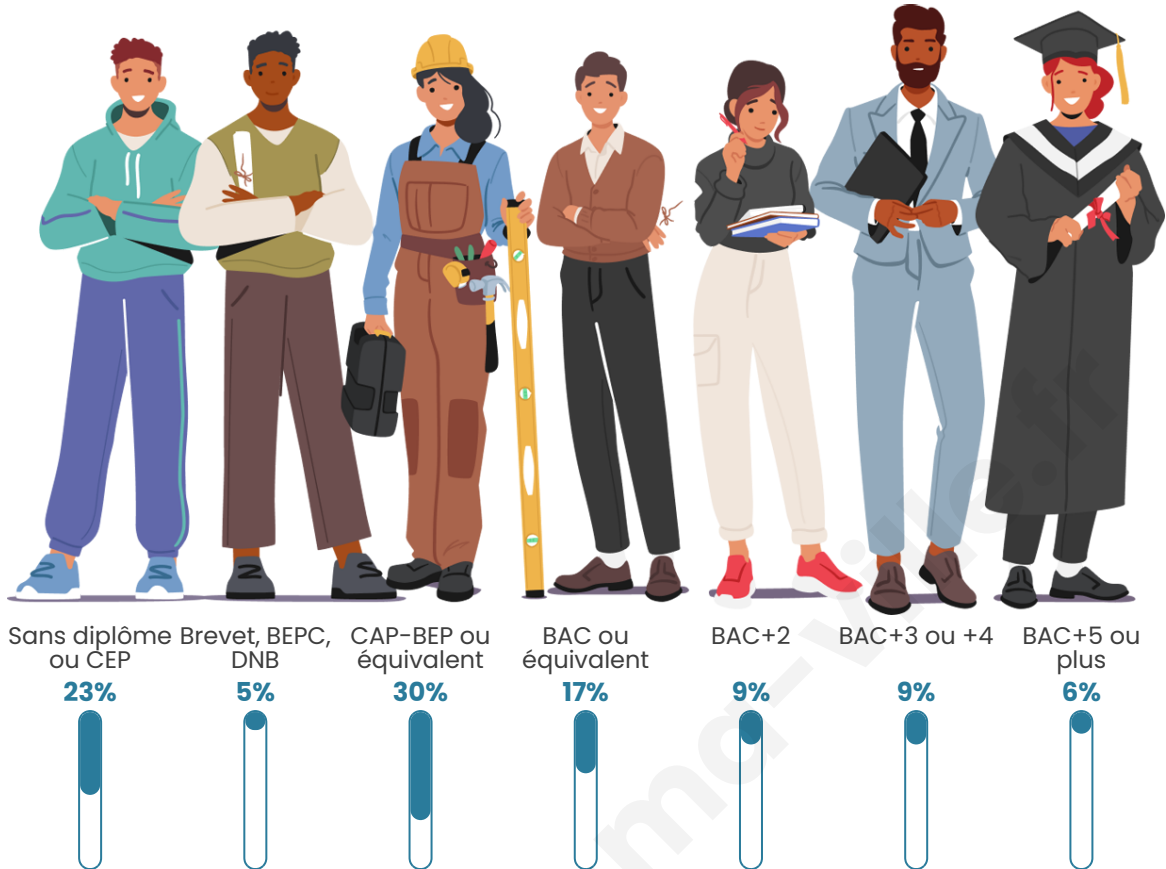

8 429

Age moyen

44 ans

Pop active

44.4%

Taux chômage

8.6%

Pop densité

Tranche d'âge

Activité professionnelle

Niveau de diplôme

Composition des ménages

Profils électoraux

Premier tour

	Emmanuel MACRON	31.14 %
	Marine LE PEN	24.71 %
	Jean-Luc MÉLENCHON	19.04 %
	Yannick JADOT	5.83 %
	Éric ZEMMOUR	4.71 %
	Valérie PÉCRESE	4.63 %
	Jean LASSALLE	2.84 %
	Nicolas DUPONT- AIGNAN	2.32 %
	Fabien ROUSSEL	1.86 %
	Anne HIDALGO	1.44 %
	Philippe POUTOU	0.94 %
	Nathalie ARTHAUD	0.54 %