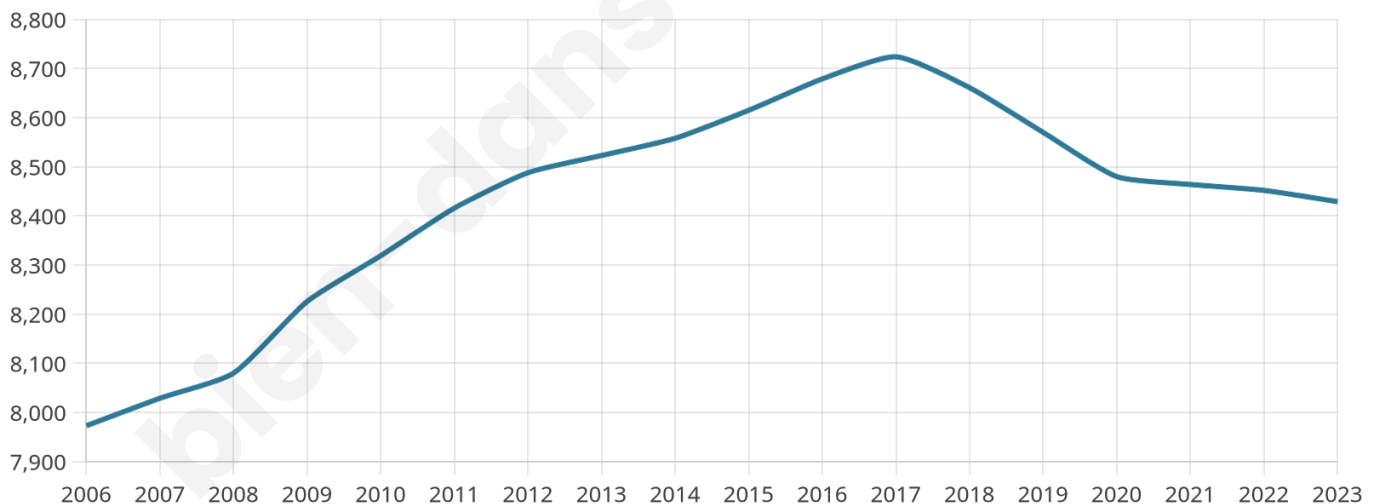

Version web

Ville de Gennes-Val-de-Loire

Présenté par

BIEN dans ma **VILLE** 

Sommaire

Situation géographique	3
Statistiques sur la population	4
Evolution du nombre d'habitants	4
Tranche d'âge	5
0-14 ans	5
15-29 ans	5
30-44 ans	5
45-59 ans	5
60-74 ans	5
75-89 ans	5
90 ans et +	5
Activité professionnelle	5
Agriculteurs	5
Artisans, Commerçants	5
Cadres et sup.	5
Professions intermédiaires	5
Employé	5
Ouvrier	5
Retraité	5
Autres	5
Niveau de diplôme	6
Sans diplôme ou CEP	6
Brevet, BEPC, DNB	6
CAP-BEP ou équivalent	6
BAC ou équivalent	6
BAC+2	6
BAC+3 ou +4	6
BAC+5 ou plus	6
Composition des ménages	6
Couple sans enfant	6
Couple avec enfant(s)	6
Famille monoparentale	6
Colocation / Autre	6
Personnes seules	6
Profil électoraux	7
Premier tour	7
Sécurité	8
Evolution du nombre d'infractions	8
Pour comparer	9
Services à la population	10
Commerce	10
Éducation	10
Villes autour de Gennes-Val-de-Loire	11
Avis sur la ville de Gennes-Val-de-Loire	12
Moyenne par critère	12
Villes autour de Gennes-Val-de-Loire	12
Répartition des avis par note	12
Répartition des avis par note	12

8 429

Age moyen

44 ans

Pop active

44.4%

Taux chômage

8.6%

Pop densité

59 h/km²

Revenu moyen

22 090 €/an

Evolution du nombre d'habitants

Sources : Institut national de la statistique et des études économiques (insee) selon Les dernières parutions officielles de 2024 portant sur les années 2020, 2021 et 2022.