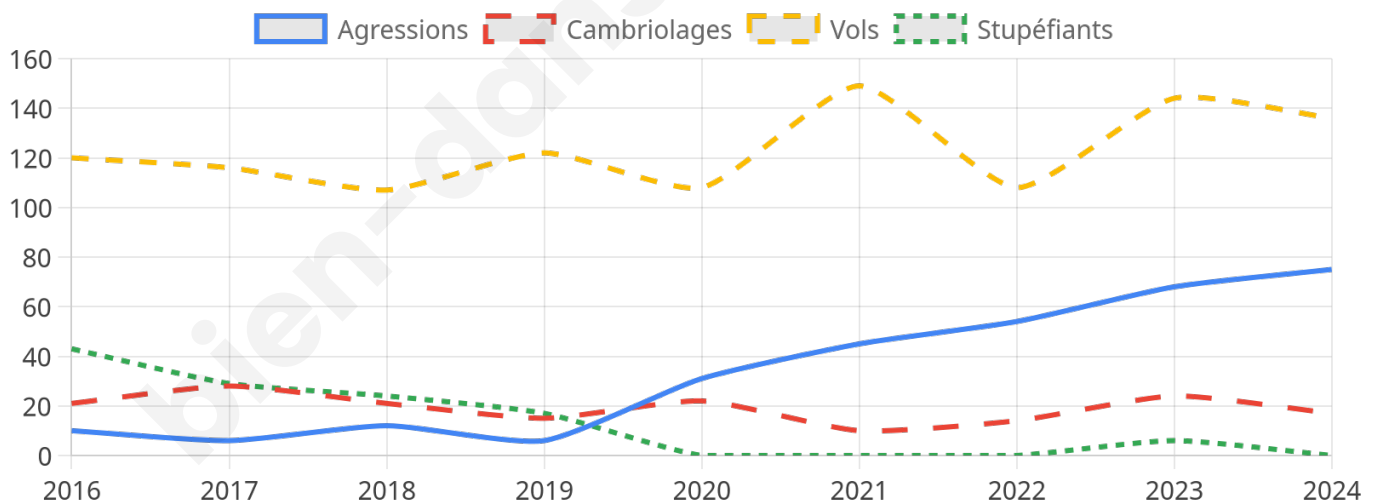

6 337 inscrits

Participation : 80.67%

Votes blancs : 1.56%

Votes nuls : 0.51%

Second tour

	Emmanuel MACRON	59,31 %
	Marine LE PEN	40,69 %

6 342 inscrits

Participation : 79.33%

Votes blancs : 7.16%

Votes nuls : 2.33%

Sécurité

Agressions physiques / sexuelles

75

Cambriolages

17

Vols / dégradations

136

Stupéfiants

0

Evolution du nombre d'infractions

Pour comparer

(en proportion du nombre d'habitants)

Sources : Bases statistiques communale, départementale et régionale de la délinquance enregistrée par la police et la gendarmerie nationales selon les dernières parutions officielles de 2025 portant sur l'année 2024 ([data.gouv](https://data.gouv.fr)).