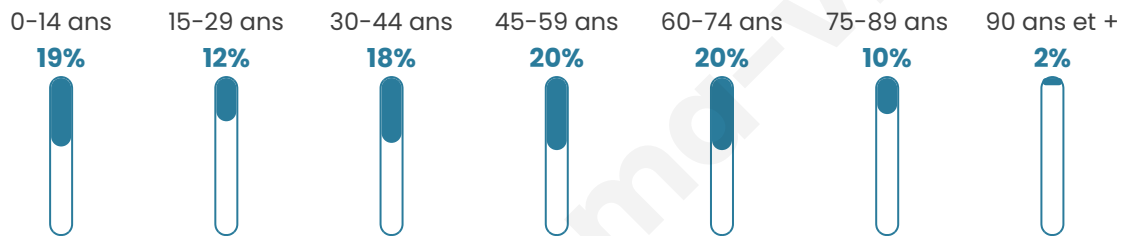

8 429

Age moyen

44 ans

Pop active

44.4%

Taux chômage

8.6%

Pop densité

59 h/km²

Revenu moyen

22 090 €/an

Evolution du nombre d'habitants

Sources : Institut national de la statistique et des études économiques (insee) selon Les dernières parutions officielles de 2024 portant sur les années 2020, 2021 et 2022.

Tranche d'âge

Activité professionnelle

Niveau de diplôme

Composition des ménages

Profils électoraux

Premier tour

	Emmanuel MACRON	31.14 %
	Marine LE PEN	24.71 %
	Jean-Luc MÉLENCHON	19.04 %
	Yannick JADOT	5.83 %
	Éric ZEMMOUR	4.71 %
	Valérie PÉCRESE	4.63 %
	Jean LASSALLE	2.84 %
	Nicolas DUPONT- AIGNAN	2.32 %
	Fabien ROUSSEL	1.86 %
	Anne HIDALGO	1.44 %
	Philippe POUTOU	0.94 %
	Nathalie ARTHAUD	0.54 %