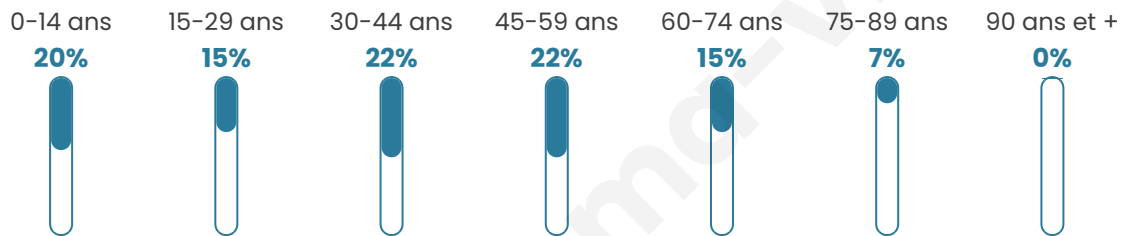

# Statistiques sur la population

Nombre d'habitants

**669**

Age moyen

**40 ans**

Pop active

**51.7%**

Taux chômage

**5.8%**

Pop densité

**96 h/km<sup>2</sup>**

Revenu moyen

**25 670 €/an**

## Evolution du nombre d'habitants

Sources : Institut national de la statistique et des études économiques (insee) selon Les dernières parutions officielles de 2024 portant sur les années 2020, 2021 et 2022.

## Tranche d'âge