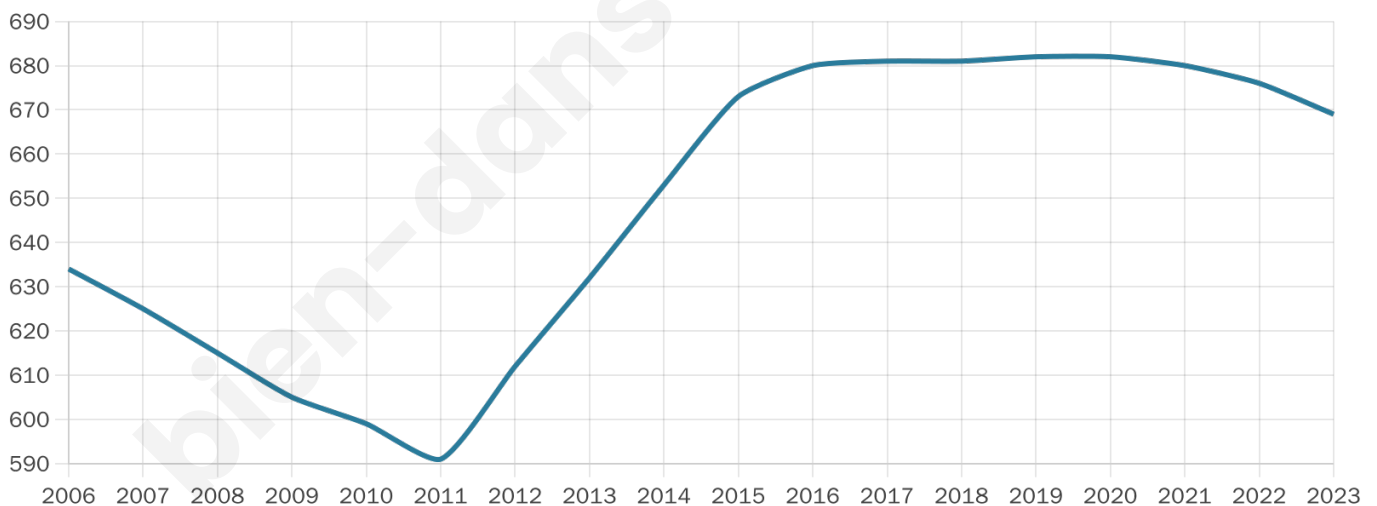

# Statistiques sur la population

Nombre d'habitants

**669**

Age moyen

**40 ans**

Pop active

**51.7%**

Taux chômage

**5.8%**

Pop densité

**96 h/km<sup>2</sup>**

Revenu moyen

**25 670 €/an**

## Evolution du nombre d'habitants

Sources : Institut national de la statistique et des études économiques (insee) selon Les dernières parutions officielles de 2024 portant sur les années 2020, 2021 et 2022.