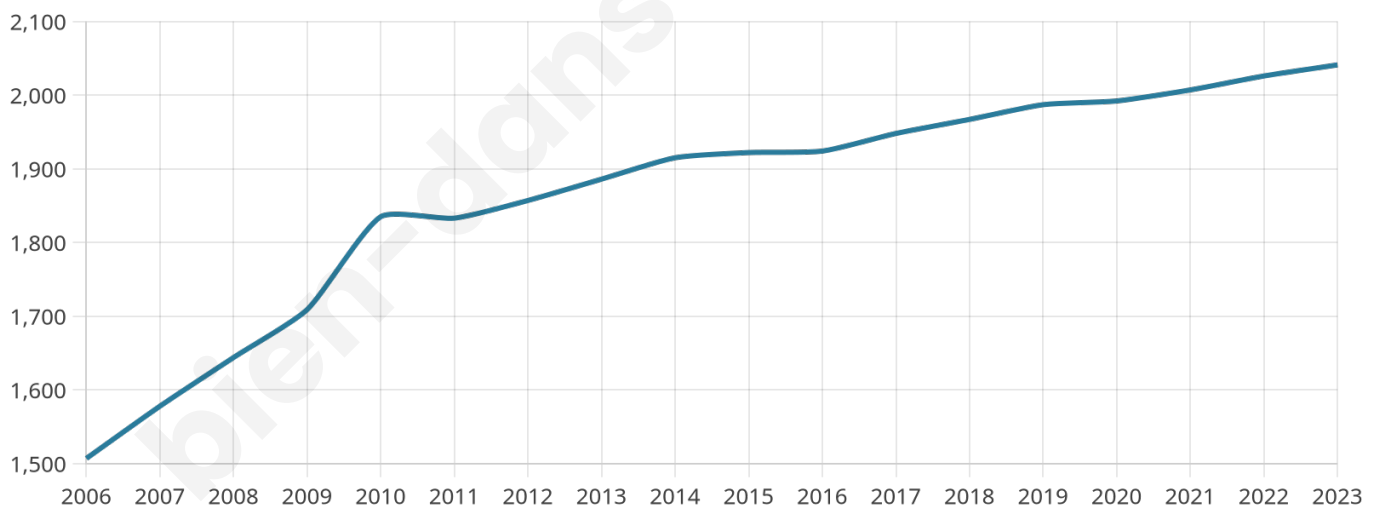

2 041

Age moyen

39 ans

Pop active

51.6%

Taux chômage

7.5%

Pop densité

157 h/km²

Revenu moyen

24 120 €/an

Evolution du nombre d'habitants

Sources : Institut national de la statistique et des études économiques (insee) selon Les dernières parutions officielles de 2024 portant sur les années 2020, 2021 et 2022.