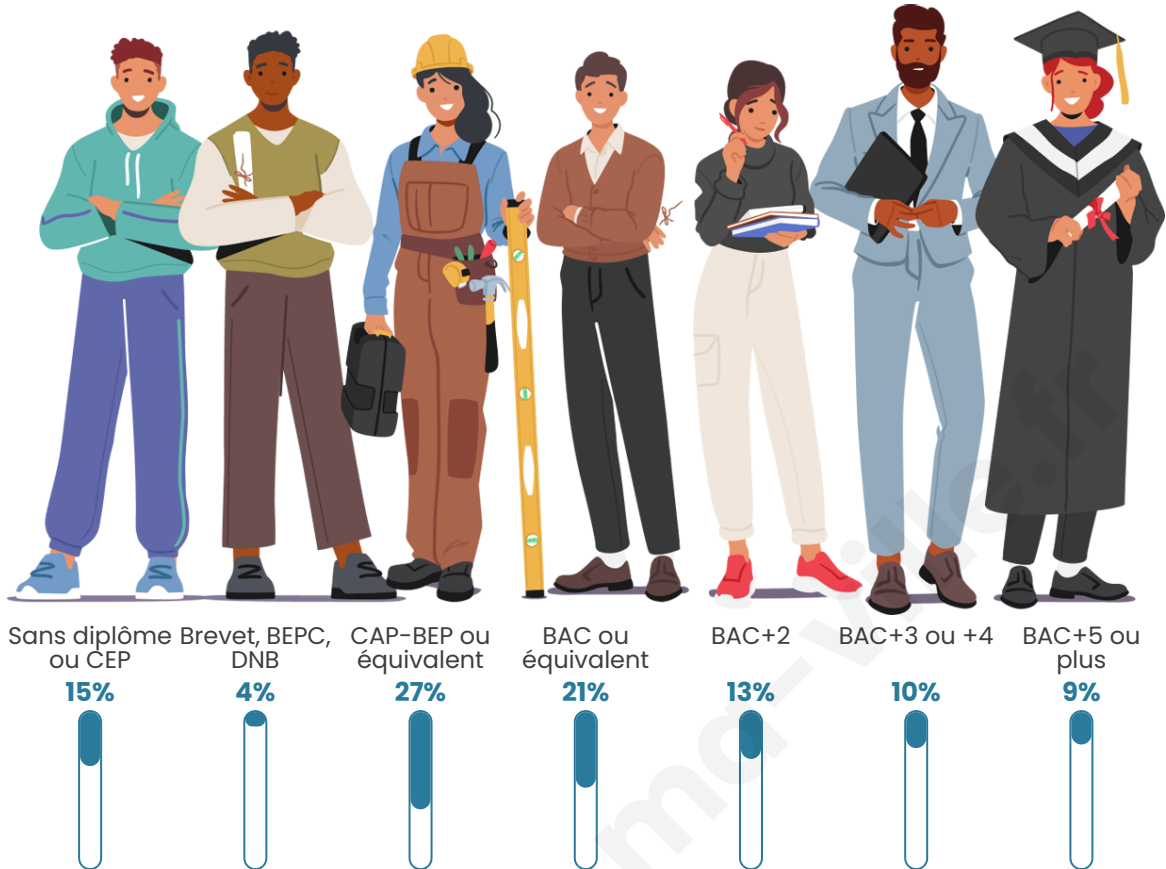

2 041

Age moyen

39 ans

Pop active

51.6%

Taux chômage

7.5%

Pop densité

Tranche d'âge

Activité professionnelle

Niveau de diplôme

Composition des ménages

Profils électoraux

Premier tour

	Marine LE PEN	29.17 %
	Emmanuel MACRON	27.15 %
	Jean-Luc MÉLENCHON	19.31 %
	Éric ZEMMOUR	5.65 %
	Jean LASSALLE	4.64 %
	Valérie PÉCRESSE	4.13 %
	Yannick JADOT	3.79 %
	Anne HIDALGO	1.94 %
	Nicolas DUPONT-AIGNAN	1.85 %
	Fabien ROUSSEL	1.69 %
	Philippe POUTOU	0.42 %
	Nathalie ARTHAUD	0.25 %