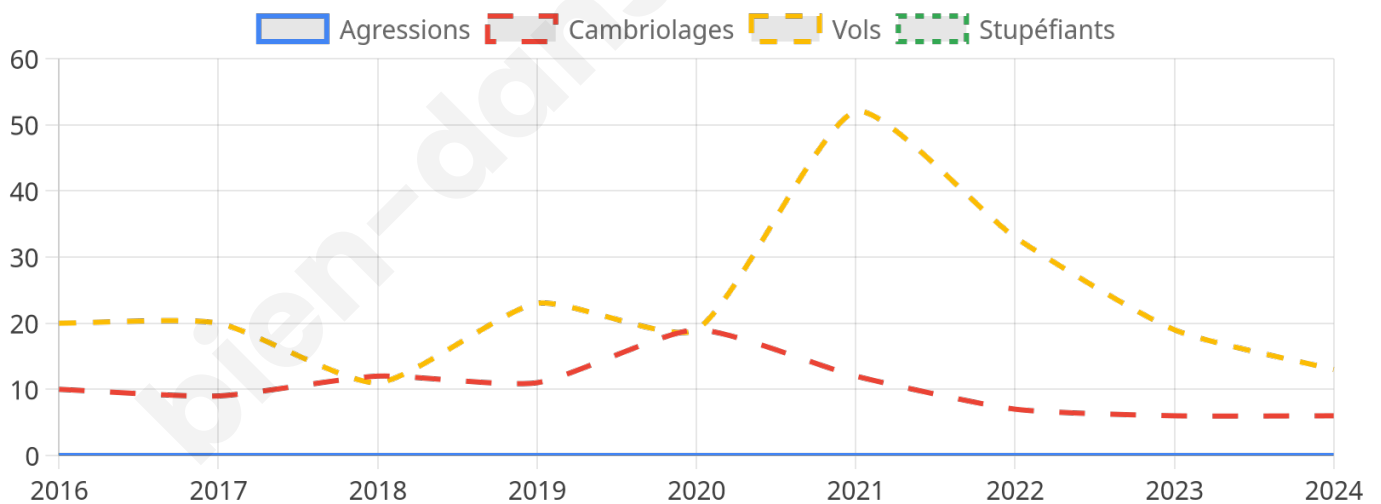

Sécurité

Agressions physiques / sexuelles

0

Cambriolages

6

Vols / dégradations

13

Stupéfiants

0

Evolution du nombre d'infractions