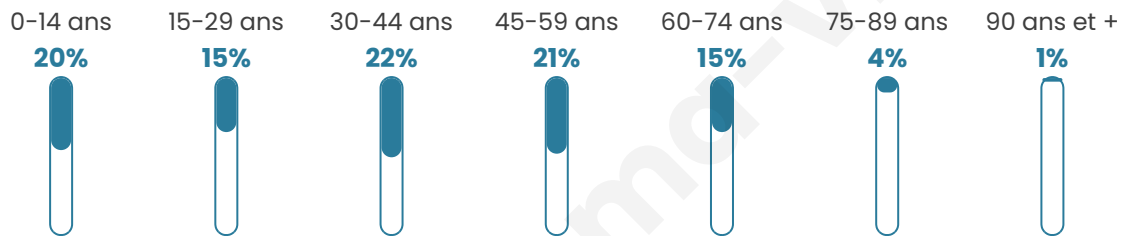

2 041

Age moyen

39 ans

Pop active

51.6%

Taux chômage

7.5%

Pop densité

157 h/km²

Revenu moyen

24 120 €/an

Evolution du nombre d'habitants

Sources : Institut national de la statistique et des études économiques (insee) selon Les dernières parutions officielles de 2024 portant sur les années 2020, 2021 et 2022.

Tranche d'âge

Activité professionnelle

Niveau de diplôme

Composition des ménages

Profils électoraux

Premier tour

	Marine LE PEN	29.17 %
	Emmanuel MACRON	27.15 %
	Jean-Luc MÉLENCHON	19.31 %
	Éric ZEMMOUR	5.65 %
	Jean LASSALLE	4.64 %
	Valérie PÉCRESSE	4.13 %
	Yannick JADOT	3.79 %
	Anne HIDALGO	1.94 %
	Nicolas DUPONT-AIGNAN	1.85 %
	Fabien ROUSSEL	1.69 %
	Philippe POUTOU	0.42 %
	Nathalie ARTHAUD	0.25 %

Second tour

	Emmanuel MACRON	51,43 %
	Marine LE PEN	48,57 %

1 515 inscrits

Participation : 79.08%

Votes blancs : 7.51%

Votes nuls : 1.92%

1 515 inscrits

Participation : 80.53%