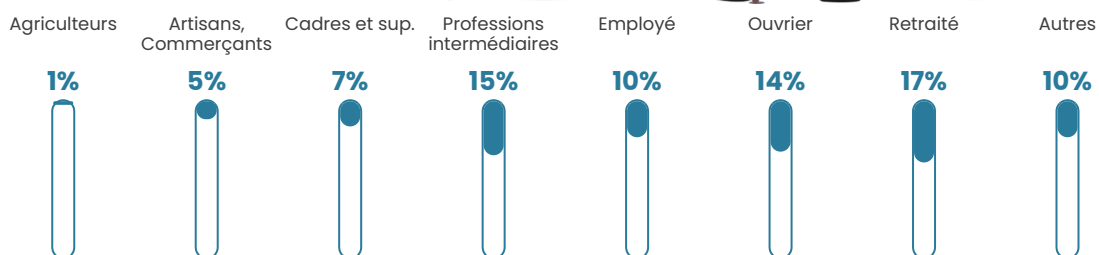

157 h/km²

Revenu moyen

24 120 €/an

Evolution du nombre d'habitants

Sources : Institut national de la statistique et des études économiques (insee) selon Les dernières parutions officielles de 2024 portant sur les années 2020, 2021 et 2022.

Tranche d'âge

Activité professionnelle

Niveau de diplôme

Composition des ménages

Profils électoraux

Premier tour

	Marine LE PEN	29.17 %
	Emmanuel MACRON	27.15 %
	Jean-Luc MÉLENCHON	19.31 %
	Éric ZEMMOUR	5.65 %
	Jean LASSALLE	4.64 %
	Valérie PÉCRESSE	4.13 %
	Yannick JADOT	3.79 %
	Anne HIDALGO	1.94 %
	Nicolas DUPONT-AIGNAN	1.85 %
	Fabien ROUSSEL	1.69 %
	Philippe POUTOU	0.42 %
	Nathalie ARTHAUD	0.25 %