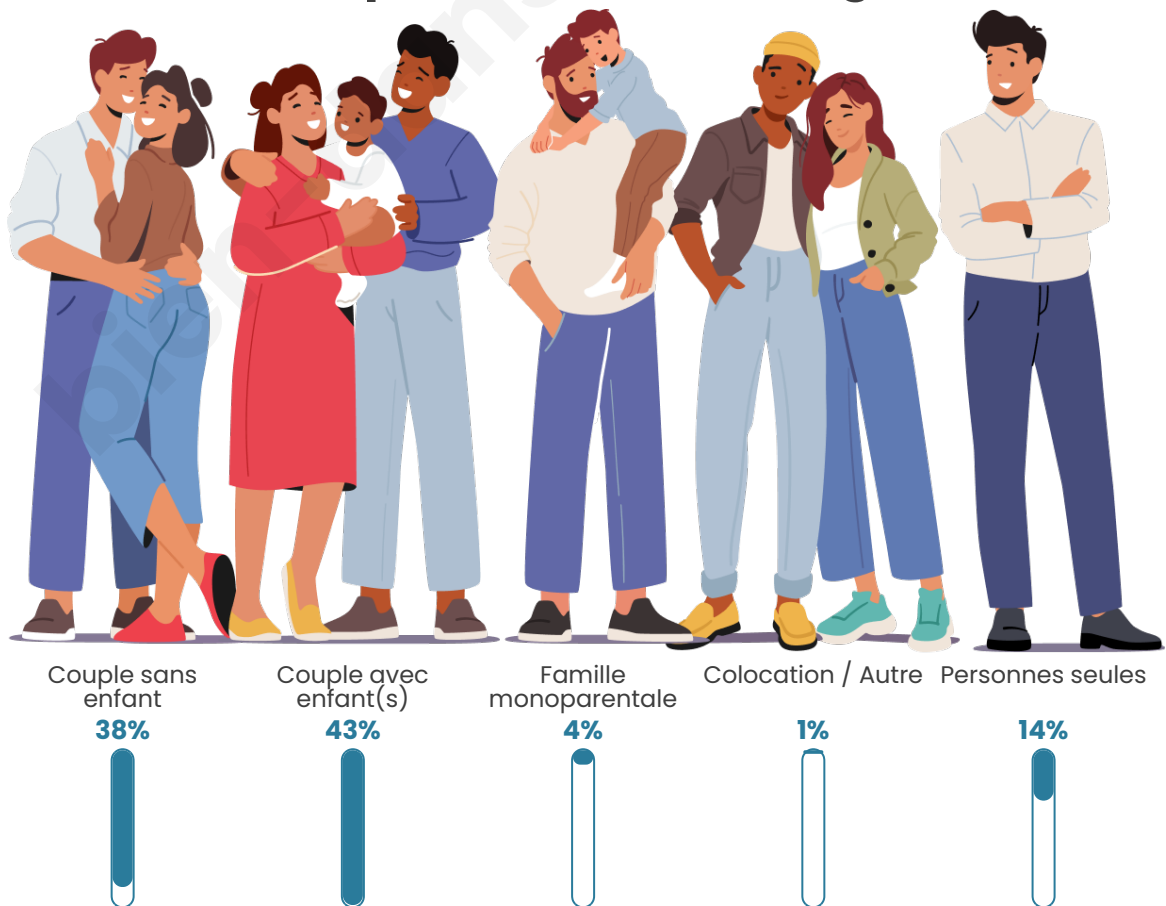

Tranche d'âge

Activité professionnelle

Niveau de diplôme

Composition des ménages

Profils électoraux

Premier tour

	Marine LE PEN	29.17 %
	Emmanuel MACRON	27.15 %
	Jean-Luc MÉLENCHON	19.31 %
	Éric ZEMMOUR	5.65 %
	Jean LASSALLE	4.64 %
	Valérie PÉCRESSE	4.13 %
	Yannick JADOT	3.79 %
	Anne HIDALGO	1.94 %
	Nicolas DUPONT-AIGNAN	1.85 %
	Fabien ROUSSEL	1.69 %
	Philippe POUTOU	0.42 %
	Nathalie ARTHAUD	0.25 %