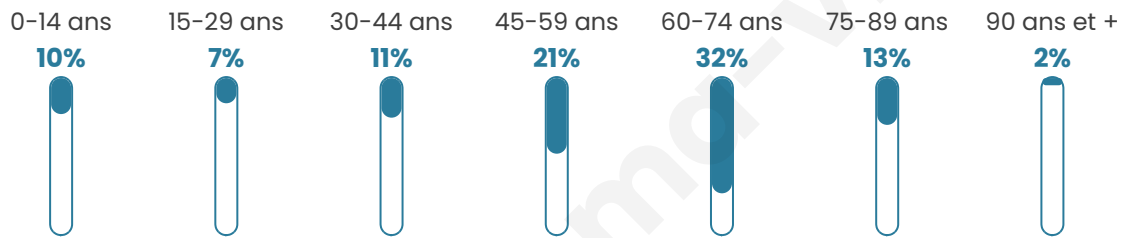

# Statistiques sur la population

Nombre d'habitants

**516**

Age moyen

**53 ans**

Pop active

**34.3%**

Taux chômage

**10.1%**

Pop densité

**21 h/km<sup>2</sup>**

Revenu moyen

**21 630 €/an**

## Evolution du nombre d'habitants

Sources : Institut national de la statistique et des études économiques (insee) selon Les dernières parutions officielles de 2024 portant sur les années 2020, 2021 et 2022.

## Tranche d'âge