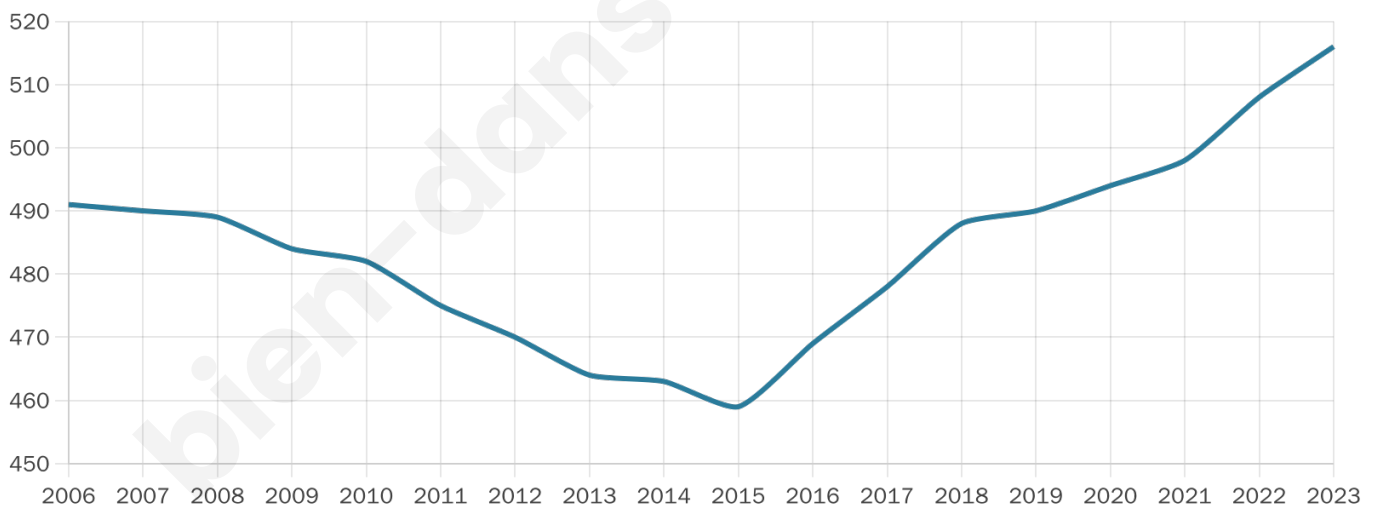

# Statistiques sur la population

Nombre d'habitants

**516**

Age moyen

**53 ans**

Pop active

**34.3%**

Taux chômage

**10.1%**

Pop densité

**21 h/km<sup>2</sup>**

Revenu moyen

**21 630 €/an**

## Evolution du nombre d'habitants

Sources : Institut national de la statistique et des études économiques (insee) selon Les dernières parutions officielles de 2024 portant sur les années 2020, 2021 et 2022.