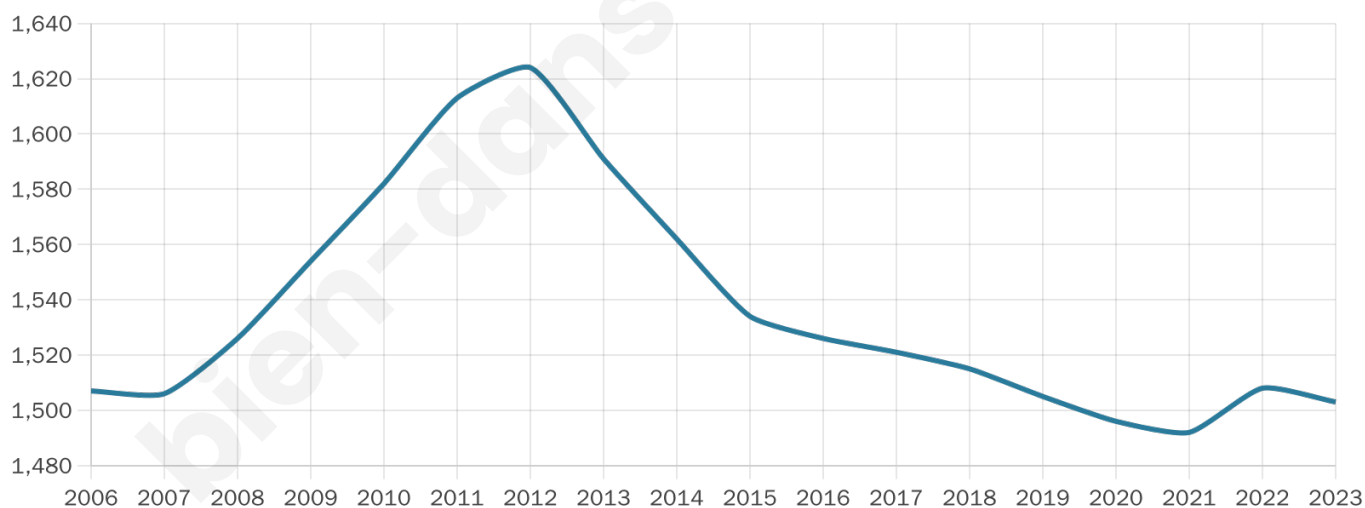

1 503

Age moyen

47 ans

Pop active

41.3%

Taux chômage

7.6%

Pop densité

24 h/km²

Revenu moyen

22 060 €/an

Evolution du nombre d'habitants

Sources : Institut national de la statistique et des études économiques (insee) selon Les dernières parutions officielles de 2024 portant sur les années 2020, 2021 et 2022.