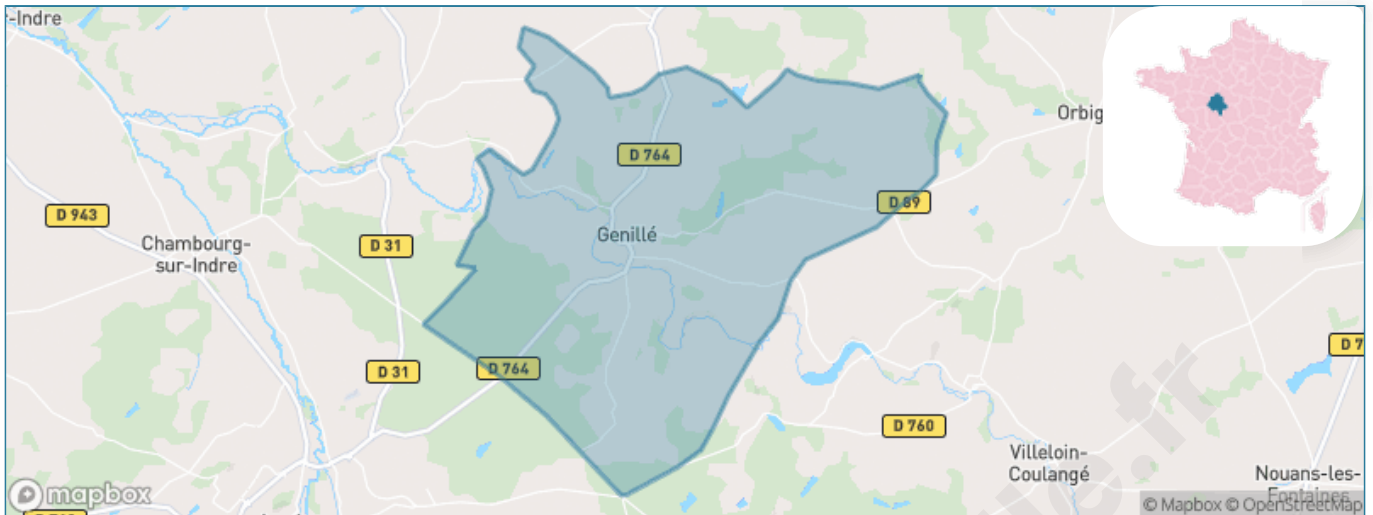

Version web

Ville de Genillé

Présenté par

BIEN dans
ma **VILLE** 

Sommaire

Situation géographique	3
Statistiques sur la population	4
Evolution du nombre d'habitants	4
Tranche d'âge	5
0-14 ans	5
15-29 ans	5
30-44 ans	5
45-59 ans	5
60-74 ans	5
75-89 ans	5
90 ans et +	5
Activité professionnelle	5
Agriculteurs	5
Artisans, Commerçants	5
Cadres et sup.	5
Professions intermédiaires	5
Employé	5
Ouvrier	5
Retraité	5
Autres	5
Niveau de diplôme	6
Sans diplôme ou CEP	6
Brevet, BEPC, DNB	6
CAP-BEP ou équivalent	6
BAC ou équivalent	6
BAC+2	6
BAC+3 ou +4	6
BAC+5 ou plus	6
Composition des ménages	6
Couple sans enfant	6
Couple avec enfant(s)	6
Famille monoparentale	6
Colocation / Autre	6
Personnes seules	6
Profil électoraux	7
Premier tour	7
Sécurité	8
Evolution du nombre d'infractions	8
Pour comparer	9
Services à la population	10
Commerce	10
Éducation	10
Villes autour de Genillé	11
Avis sur la ville de Genillé	12
Moyenne par critère	12
Villes autour de Genillé	12
Répartition des avis par note	12
Répartition des avis par note	12

Situation géographique

i Informations clés

- **Région** : Centre-Val de Loire
- **Département** : Indre-et-Loire
- **Code postal** : 37460
- **Superficie** : 63 km²

Statistiques sur la population

Nombre d'habitants