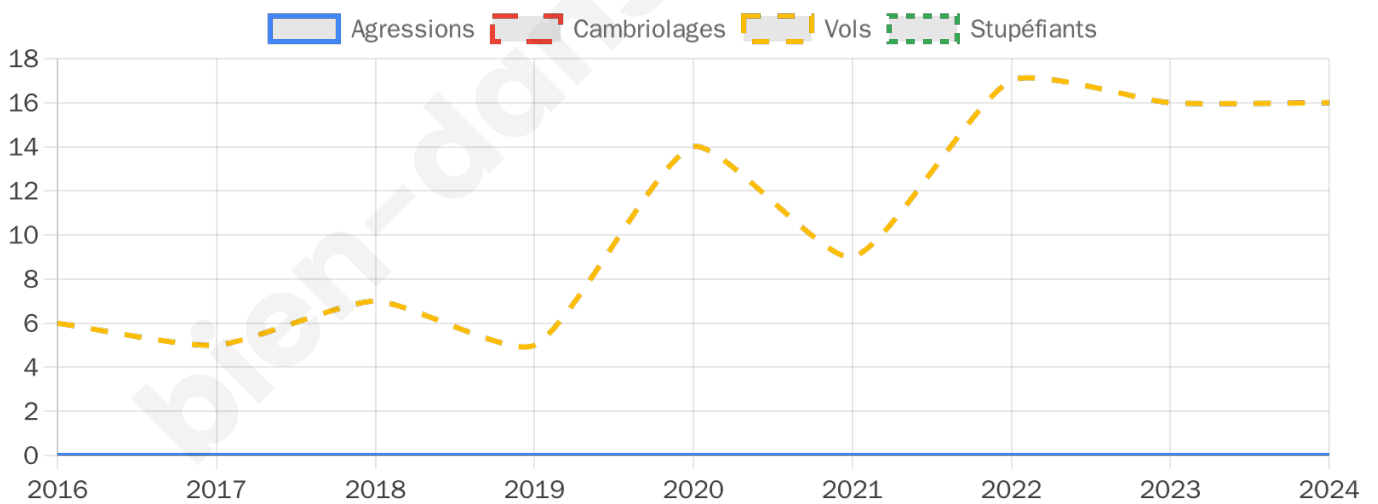

Sécurité

Agressions physiques / sexuelles

0

Cambriolages

0

Vols / dégradations

16

Stupéfiants

0

Evolution du nombre d'infractions