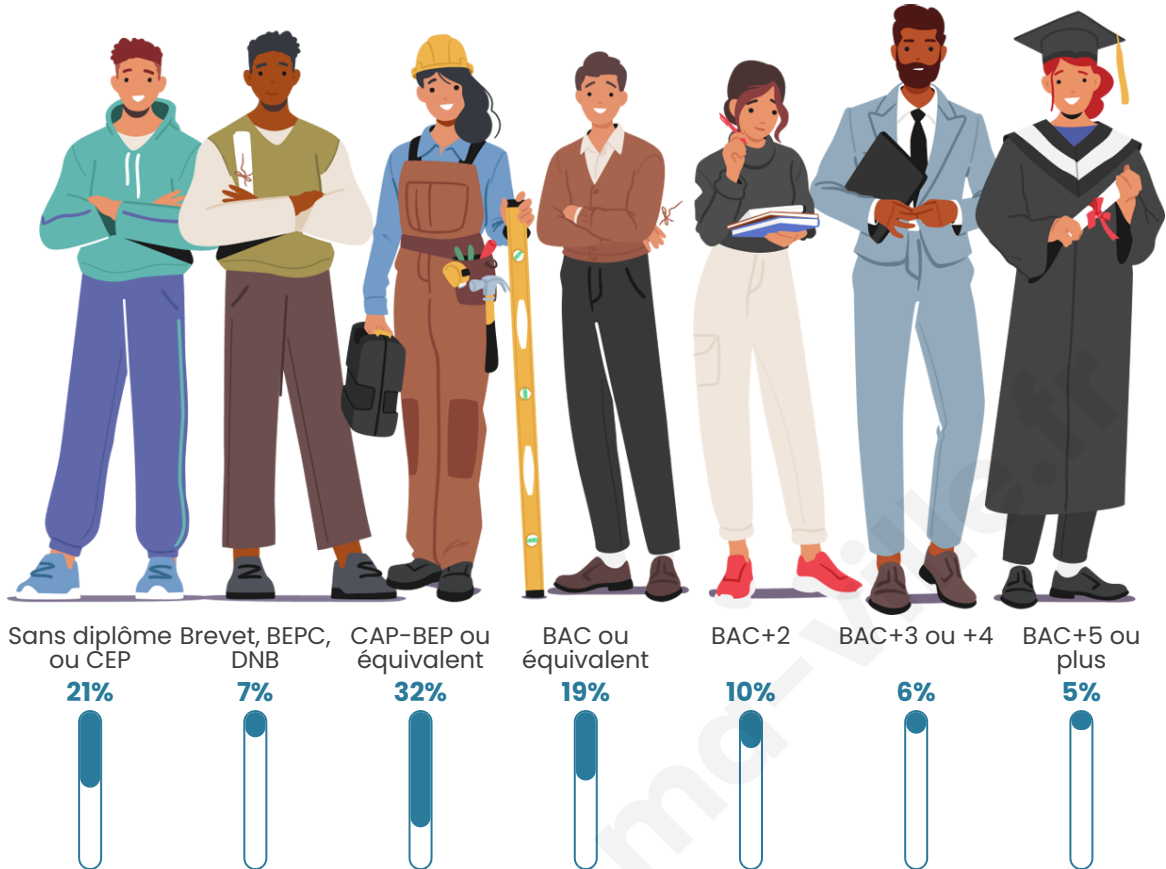

1 503

Age moyen

47 ans

Pop active

41.3%

Taux chômage

7.6%

Pop densité

Tranche d'âge

Activité professionnelle

Niveau de diplôme

Composition des ménages

Profils électoraux

Premier tour

	Emmanuel MACRON	30.06 %
	Marine LE PEN	23.10 %
	Jean-Luc MÉLENCHON	17.83 %
	Éric ZEMMOUR	6.96 %
	Yannick JADOT	4.96 %
	Valérie PÉCRESE	4.11 %
	Jean LASSALLE	4.01 %
	Nicolas DUPONT- AIGNAN	3.38 %
	Fabien ROUSSEL	2.95 %
	Philippe POUTOU	1.27 %
	Anne HIDALGO	0.95 %
	Nathalie ARTHAUD	0.42 %