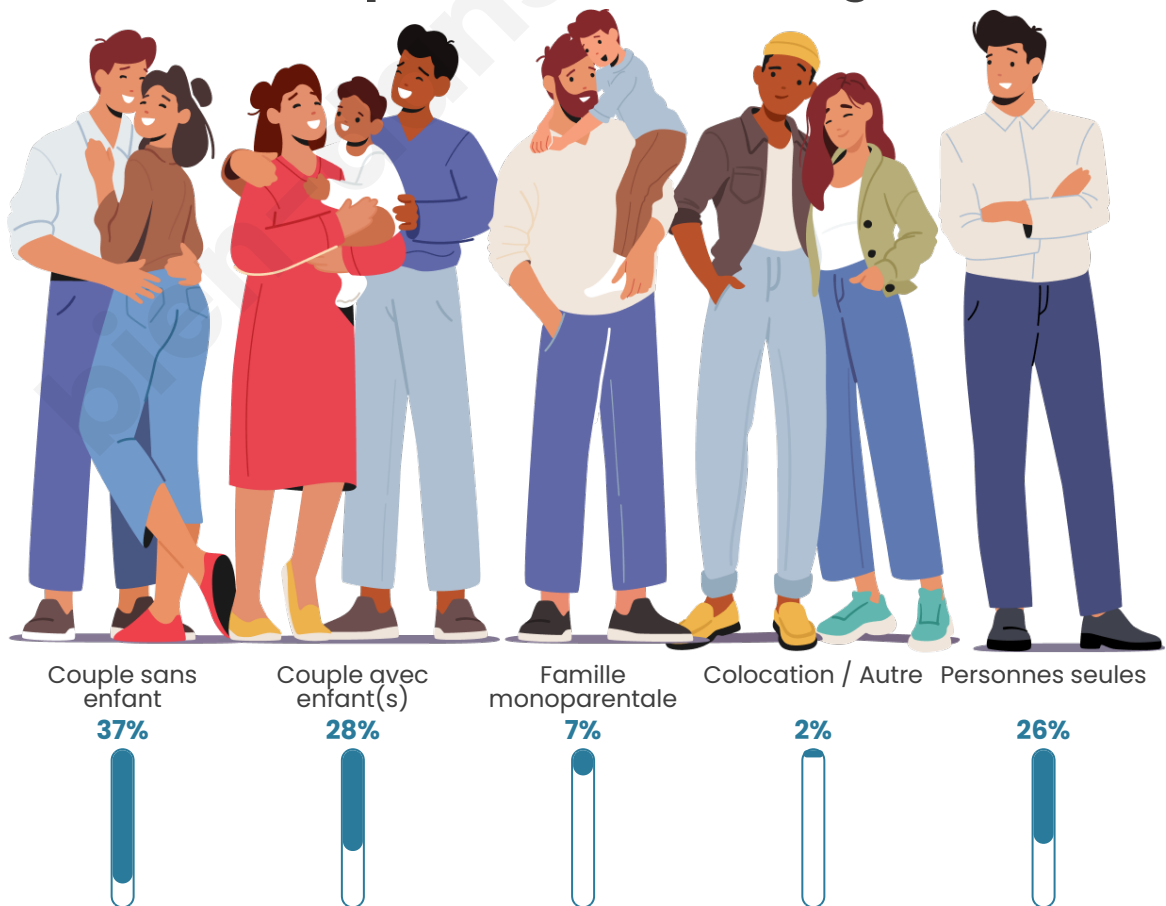

Tranche d'âge

Activité professionnelle

Niveau de diplôme

Composition des ménages

Profils électoraux

Premier tour

	Emmanuel MACRON	30.06 %
	Marine LE PEN	23.10 %
	Jean-Luc MÉLENCHON	17.83 %
	Éric ZEMMOUR	6.96 %
	Yannick JADOT	4.96 %
	Valérie PÉCRESE	4.11 %
	Jean LASSALLE	4.01 %
	Nicolas DUPONT- AIGNAN	3.38 %
	Fabien ROUSSEL	2.95 %
	Philippe POUTOU	1.27 %
	Anne HIDALGO	0.95 %
	Nathalie ARTHAUD	0.42 %