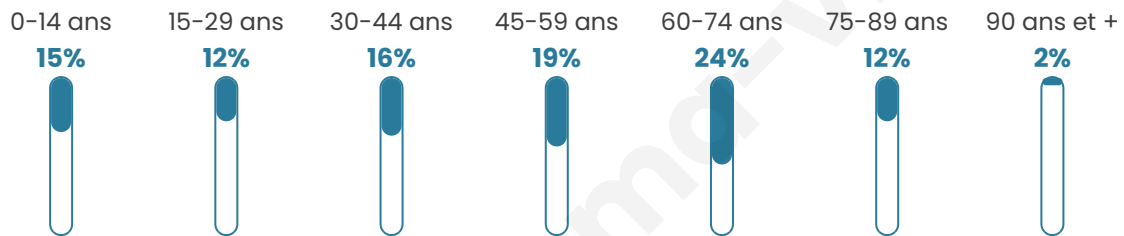

1 503

Age moyen

47 ans

Pop active

41.3%

Taux chômage

7.6%

Pop densité

24 h/km²

Revenu moyen

22 060 €/an

Evolution du nombre d'habitants

Sources : Institut national de la statistique et des études économiques (insee) selon Les dernières parutions officielles de 2024 portant sur les années 2020, 2021 et 2022.

Tranche d'âge

Activité professionnelle

Niveau de diplôme

Composition des ménages

Profils électoraux

Premier tour

	Emmanuel MACRON	30.06 %
	Marine LE PEN	23.10 %
	Jean-Luc MÉLENCHON	17.83 %
	Éric ZEMMOUR	6.96 %
	Yannick JADOT	4.96 %
	Valérie PÉCRESE	4.11 %
	Jean LASSALLE	4.01 %
	Nicolas DUPONT- AIGNAN	3.38 %
	Fabien ROUSSEL	2.95 %
	Philippe POUTOU	1.27 %
	Anne HIDALGO	0.95 %
	Nathalie ARTHAUD	0.42 %

Second tour

	Emmanuel MACRON	56,78 %
	Marine LE PEN	43,22 %

1 224 inscrits

Participation : 79.49%

Votes blancs : 7.71%

Votes nuls : 2.16%

1 224 inscrits

Participation : 79.41%