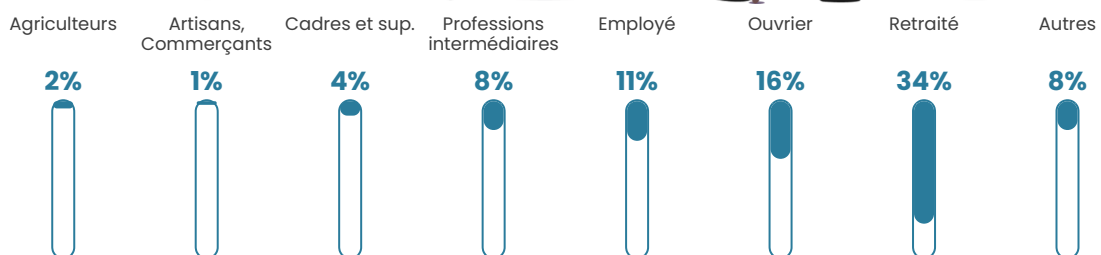

24 h/km²

Revenu moyen

22 060 €/an

Evolution du nombre d'habitants

Sources : Institut national de la statistique et des études économiques (insee) selon Les dernières parutions officielles de 2024 portant sur les années 2020, 2021 et 2022.

Tranche d'âge

Activité professionnelle

Niveau de diplôme

Composition des ménages

Profils électoraux

Premier tour

	Emmanuel MACRON	30.06 %
	Marine LE PEN	23.10 %
	Jean-Luc MÉLENCHON	17.83 %
	Éric ZEMMOUR	6.96 %
	Yannick JADOT	4.96 %
	Valérie PÉCRESE	4.11 %
	Jean LASSALLE	4.01 %
	Nicolas DUPONT- AIGNAN	3.38 %
	Fabien ROUSSEL	2.95 %
	Philippe POUTOU	1.27 %
	Anne HIDALGO	0.95 %
	Nathalie ARTHAUD	0.42 %