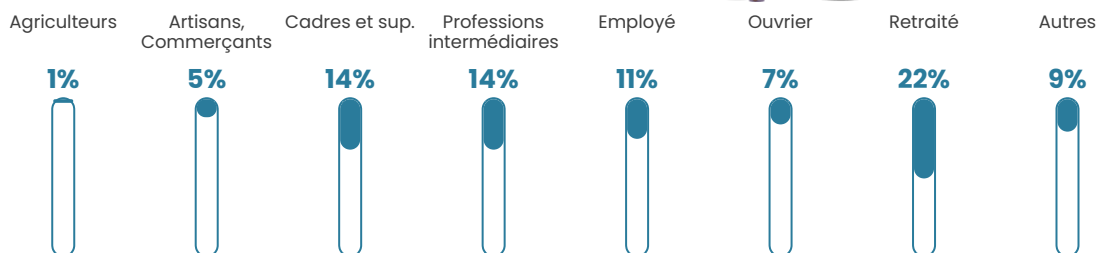

Revenu moyen

29 250 €/an

Evolution du nombre d'habitants

Sources : Institut national de la statistique et des études économiques (insee) selon Les dernières parutions officielles de 2024 portant sur les années 2020, 2021 et 2022.

Tranche d'âge

Activité professionnelle

Niveau de diplôme

Composition des ménages

Profils électoraux

Premier tour

	Emmanuel MACRON	30.50 %
	Marine LE PEN	26.42 %
	Jean-Luc MÉLENCHON	12.26 %
	Éric ZEMMOUR	7.86 %
	Valérie PÉCRESE	7.86 %
	Yannick JADOT	5.35 %
	Nicolas DUPONT- AIGNAN	3.14 %
	Anne HIDALGO	2.52 %
	Fabien ROUSSEL	1.89 %
	Jean LASSALLE	1.57 %
	Nathalie ARTHAUD	0.63 %
	Philippe POUTOU	0.00 %