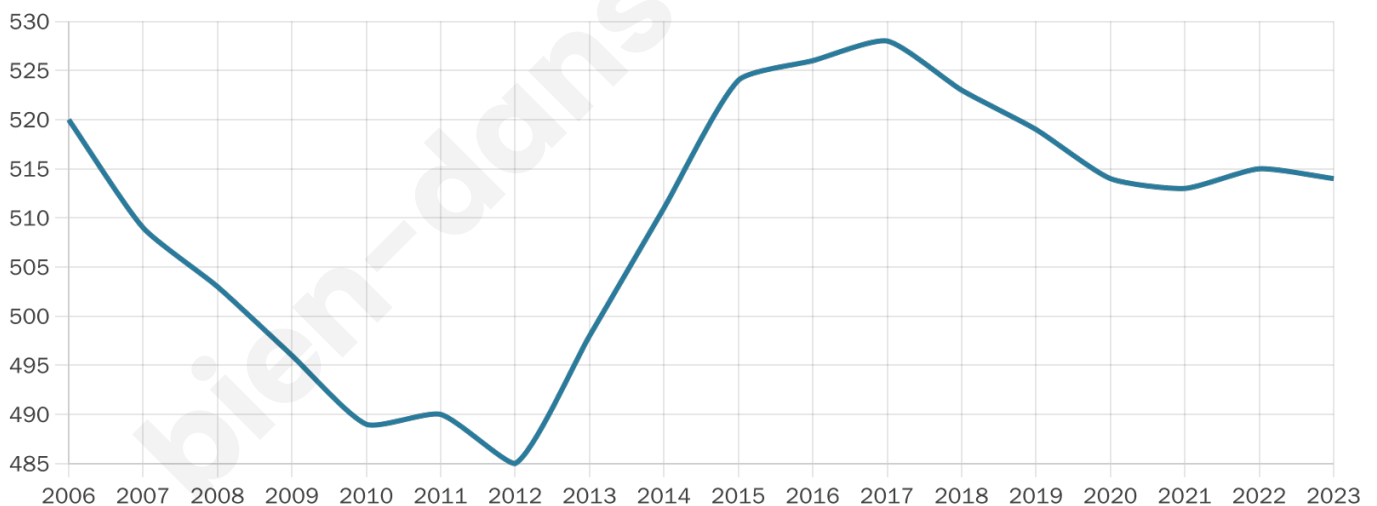

Version web

Ville de Génicourt

Présenté par

BIEN dans
ma **VILLE** 

Sommaire

Situation géographique	3
Statistiques sur la population	4
Evolution du nombre d'habitants	4
Tranche d'âge	5
0-14 ans	5
15-29 ans	5
30-44 ans	5
45-59 ans	5
60-74 ans	5
75-89 ans	5
90 ans et +	5
Activité professionnelle	5
Agriculteurs	5
Artisans, Commerçants	5
Cadres et sup.	5
Professions intermédiaires	5
Employé	5
Ouvrier	5
Retraité	5
Autres	5
Niveau de diplôme	6
Sans diplôme ou CEP	6
Brevet, BEPC, DNB	6
CAP-BEP ou équivalent	6
BAC ou équivalent	6
BAC+2	6
BAC+3 ou +4	6
BAC+5 ou plus	6
Composition des ménages	6
Couple sans enfant	6
Couple avec enfant(s)	6
Famille monoparentale	6
Colocation / Autre	6
Personnes seules	6
Profils électoraux	7
Premier tour	7
Sécurité	8
Evolution du nombre d'infractions	8
Pour comparer	9
Services à la population	10
Commerce	10
Éducation	10
Villes autour de Génicourt	11

Age moyen

42 ans

Pop active

48.1%

Taux chômage

3.7%

Pop densité

86 h/km²

Revenu moyen

29 250 €/an

Evolution du nombre d'habitants

Sources : Institut national de la statistique et des études économiques (insee) selon Les dernières parutions officielles de 2024 portant sur les années 2020, 2021 et 2022.