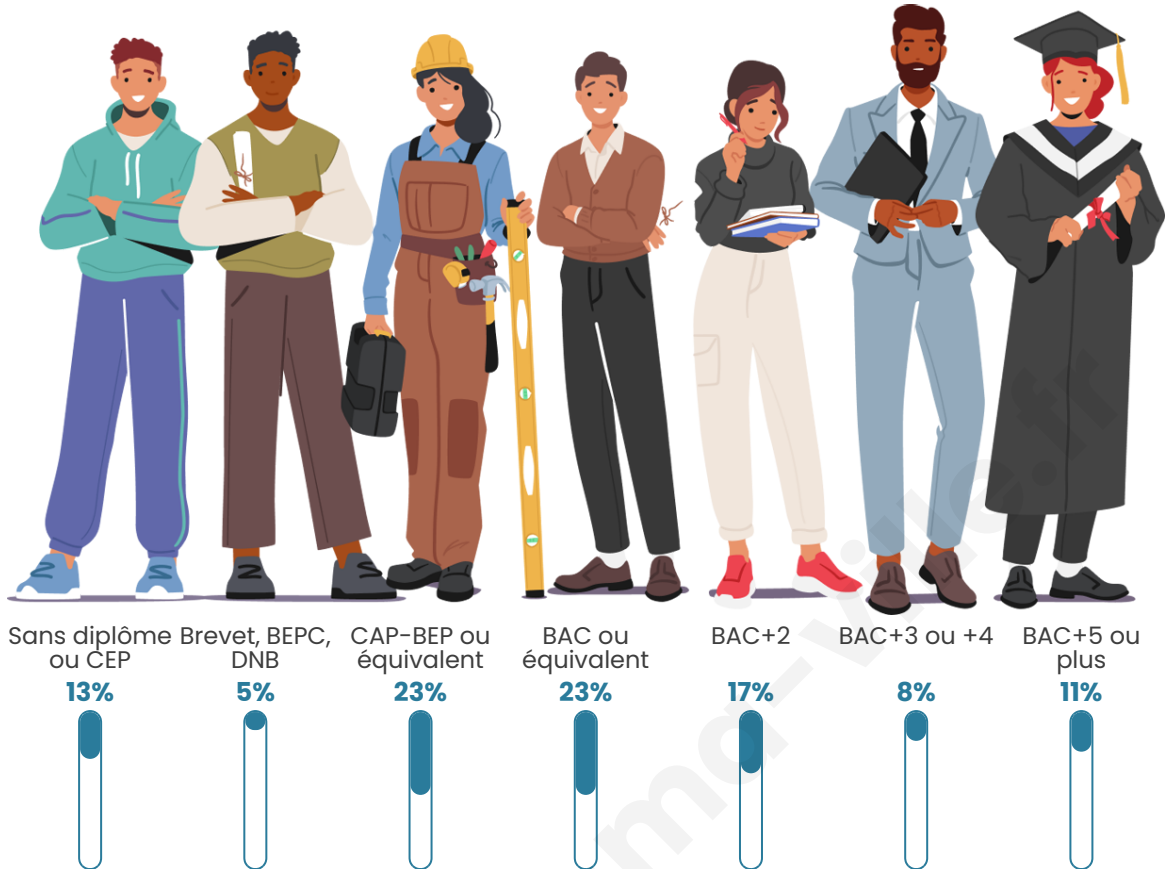

Age moyen

42 ans

Pop active

48.1%

Taux chômage

3.7%

Pop densité

86 h/km²

Tranche d'âge

Activité professionnelle

Niveau de diplôme

Composition des ménages

Profils électoraux

Premier tour

	Emmanuel MACRON	30.50 %
	Marine LE PEN	26.42 %
	Jean-Luc MÉLENCHON	12.26 %
	Éric ZEMMOUR	7.86 %
	Valérie PÉCRESE	7.86 %
	Yannick JADOT	5.35 %
	Nicolas DUPONT- AIGNAN	3.14 %
	Anne HIDALGO	2.52 %
	Fabien ROUSSEL	1.89 %
	Jean LASSALLE	1.57 %
	Nathalie ARTHAUD	0.63 %
	Philippe POUTOU	0.00 %