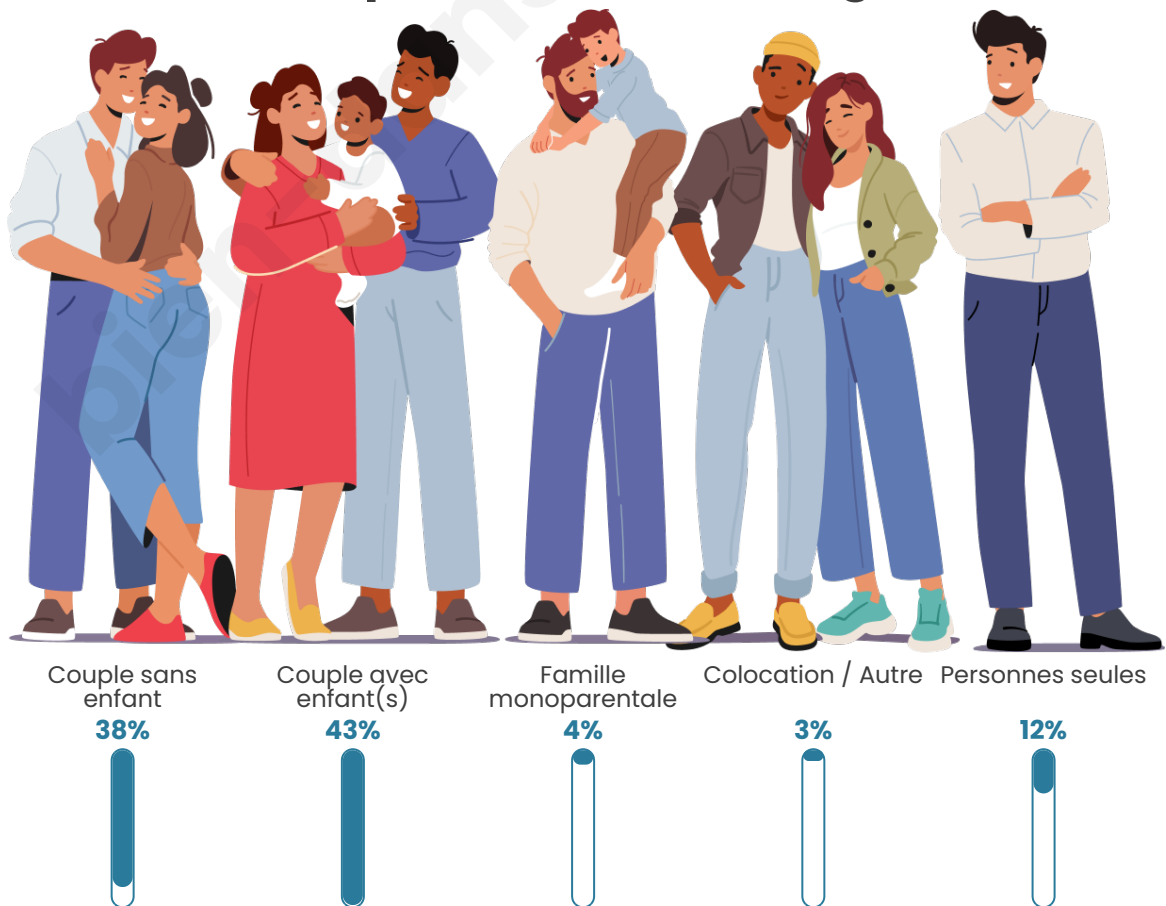

Tranche d'âge

Activité professionnelle

Niveau de diplôme

Composition des ménages

Profils électoraux

Premier tour

	Emmanuel MACRON	30.50 %
	Marine LE PEN	26.42 %
	Jean-Luc MÉLENCHON	12.26 %
	Éric ZEMMOUR	7.86 %
	Valérie PÉCRESE	7.86 %
	Yannick JADOT	5.35 %
	Nicolas DUPONT- AIGNAN	3.14 %
	Anne HIDALGO	2.52 %
	Fabien ROUSSEL	1.89 %
	Jean LASSALLE	1.57 %
	Nathalie ARTHAUD	0.63 %
	Philippe POUTOU	0.00 %