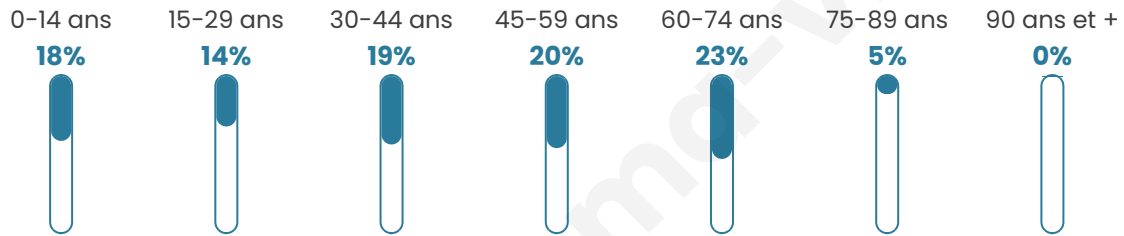

Age moyen

42 ans

Pop active

48.1%

Taux chômage

3.7%

Pop densité

86 h/km²

Revenu moyen

29 250 €/an

Evolution du nombre d'habitants

Sources : Institut national de la statistique et des études économiques (insee) selon Les dernières parutions officielles de 2024 portant sur les années 2020, 2021 et 2022.

Tranche d'âge

Activité professionnelle

Niveau de diplôme

Composition des ménages

Profils électoraux

Premier tour

	Emmanuel MACRON	30.50 %
	Marine LE PEN	26.42 %
	Jean-Luc MÉLENCHON	12.26 %
	Éric ZEMMOUR	7.86 %
	Valérie PÉCRESE	7.86 %
	Yannick JADOT	5.35 %
	Nicolas DUPONT- AIGNAN	3.14 %
	Anne HIDALGO	2.52 %
	Fabien ROUSSEL	1.89 %
	Jean LASSALLE	1.57 %
	Nathalie ARTHAUD	0.63 %
	Philippe POUTOU	0.00 %

374 inscrits

Participation : 86.9%

Votes blancs : 1.23%

Votes nuls : 0.92%

Second tour

	Emmanuel MACRON	58,53 %
	Marine LE PEN	41,47 %

376 inscrits

Participation : 82.98%