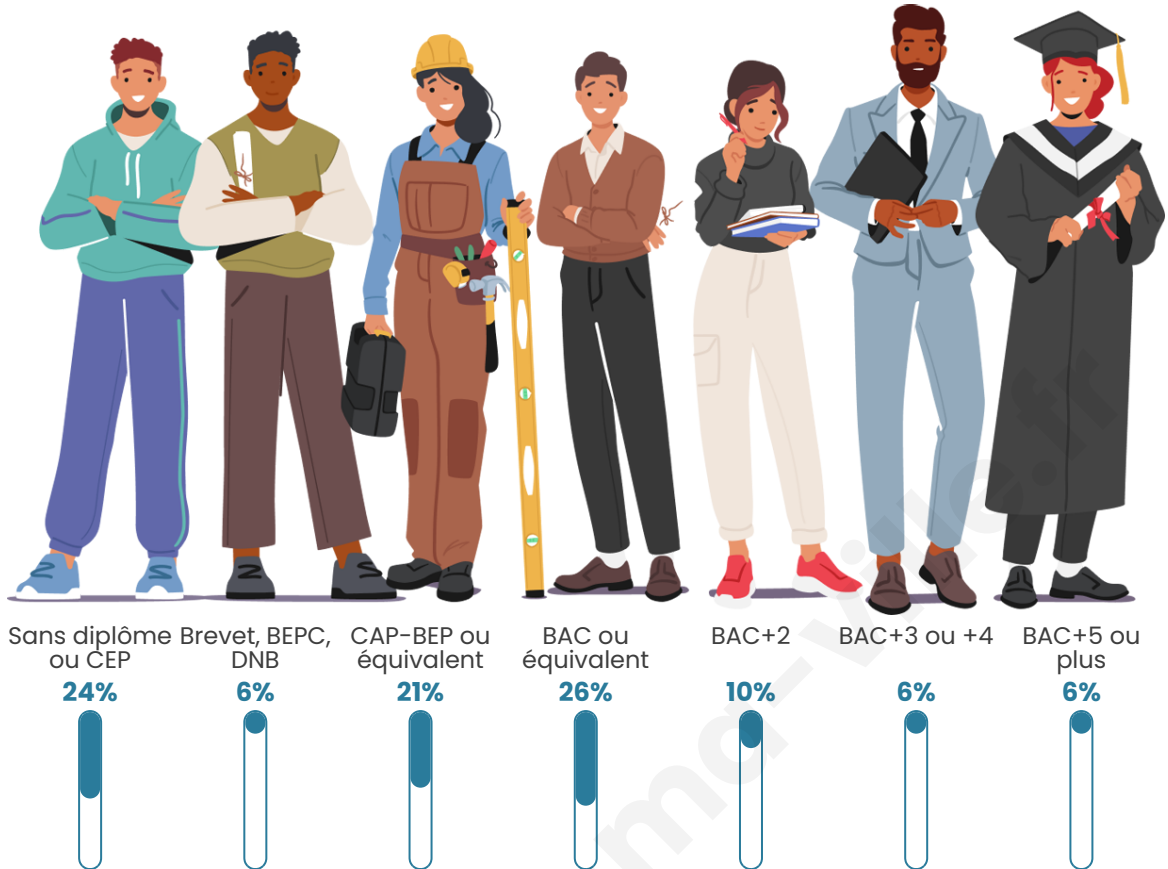

Statistiques sur la population

Nombre d'habitants

125

Age moyen

46 ans

Pop active

40.8%

Taux chômage

Tranche d'âge

Activité professionnelle

Niveau de diplôme

Composition des ménages

Profils électoraux

Premier tour

	Marine LE PEN	27.91 %
	Emmanuel MACRON	26.74 %
	Jean-Luc MÉLENCHON	17.44 %
	Éric ZEMMOUR	6.98 %
	Nicolas DUPONT-AIGNAN	6.98 %
	Yannick JADOT	4.65 %
	Jean LASSALLE	3.49 %
	Fabien ROUSSEL	2.33 %
	Valérie PÉCRESE	2.33 %
	Philippe POUTOU	1.16 %
	Nathalie ARTHAUD	0.00 %
	Anne HIDALGO	0.00 %