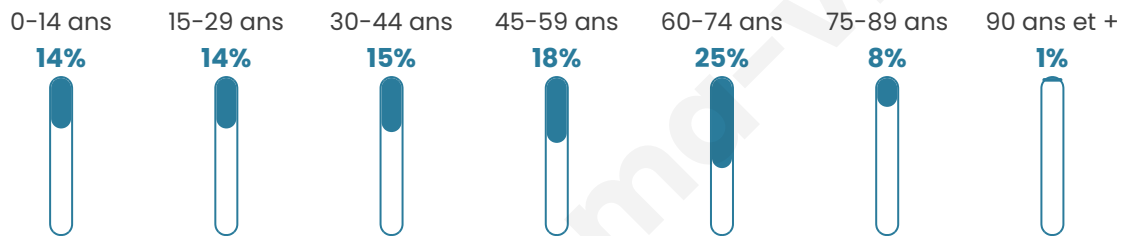

Statistiques sur la population

Nombre d'habitants

125

Age moyen

46 ans

Pop active

40.8%

Taux chômage

5.5%

Pop densité

31 h/km²

Revenu moyen

21 290 €/an

Evolution du nombre d'habitants

Sources : Institut national de la statistique et des études économiques (insee) selon Les dernières parutions officielles de 2024 portant sur les années 2020, 2021 et 2022.

Tranche d'âge

Activité professionnelle

Niveau de diplôme

Composition des ménages

Profils électoraux

Premier tour

	Marine LE PEN	27.91 %
	Emmanuel MACRON	26.74 %
	Jean-Luc MÉLENCHON	17.44 %
	Éric ZEMMOUR	6.98 %
	Nicolas DUPONT-AIGNAN	6.98 %
	Yannick JADOT	4.65 %
	Jean LASSALLE	3.49 %
	Fabien ROUSSEL	2.33 %
	Valérie PÉCRESE	2.33 %
	Philippe POUTOU	1.16 %
	Nathalie ARTHAUD	0.00 %
	Anne HIDALGO	0.00 %

114 inscrits

Participation : 76.32%

Votes blancs : 1.15%

Votes nuls : 0.00%

Second tour

	Emmanuel MACRON	45,07 %
	Marine LE PEN	54,93 %

114 inscrits

Participation : 69.3%