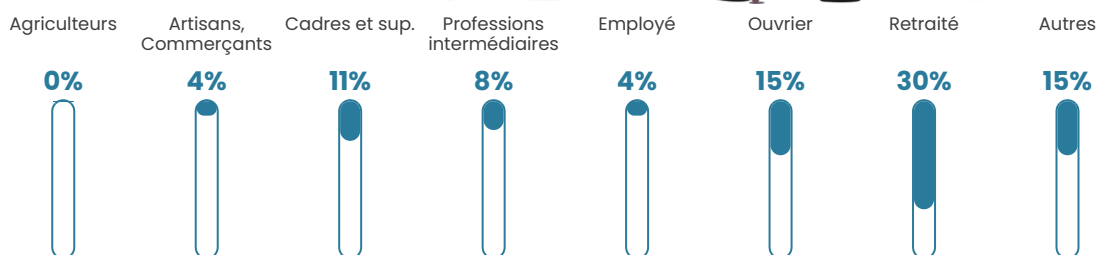

5.5%

Pop densité

31 h/km²

Revenu moyen

21 290 €/an

Evolution du nombre d'habitants

Sources : Institut national de la statistique et des études économiques (insee) selon Les dernières parutions officielles de 2024 portant sur les années 2020, 2021 et 2022.

Tranche d'âge

Activité professionnelle

Niveau de diplôme

Composition des ménages

Profils électoraux

Premier tour

	Marine LE PEN	27.91 %
	Emmanuel MACRON	26.74 %
	Jean-Luc MÉLENCHON	17.44 %
	Éric ZEMMOUR	6.98 %
	Nicolas DUPONT-AIGNAN	6.98 %
	Yannick JADOT	4.65 %
	Jean LASSALLE	3.49 %
	Fabien ROUSSEL	2.33 %
	Valérie PÉCRESE	2.33 %
	Philippe POUTOU	1.16 %
	Nathalie ARTHAUD	0.00 %
	Anne HIDALGO	0.00 %