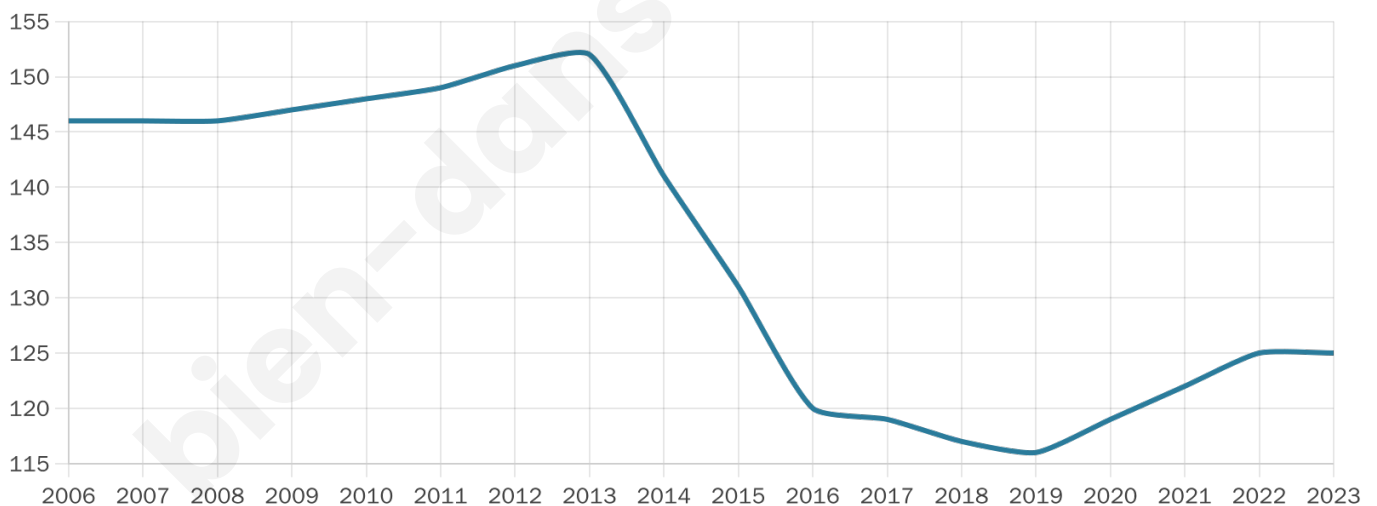

Statistiques sur la population

Nombre d'habitants

125

Age moyen

46 ans

Pop active

40.8%

Taux chômage

5.5%

Pop densité

31 h/km²

Revenu moyen

21 290 €/an

Evolution du nombre d'habitants

Sources : Institut national de la statistique et des études économiques (insee) selon Les dernières parutions officielles de 2024 portant sur les années 2020, 2021 et 2022.

Tranche d'âge

Activité professionnelle

Niveau de diplôme

Composition des ménages

Profils électoraux

Premier tour

	Marine LE PEN	27.91 %
	Emmanuel MACRON	26.74 %
	Jean-Luc MÉLENCHON	17.44 %
	Éric ZEMMOUR	6.98 %
	Nicolas DUPONT-AIGNAN	6.98 %
	Yannick JADOT	4.65 %
	Jean LASSALLE	3.49 %
	Fabien ROUSSEL	2.33 %
	Valérie PÉCRESE	2.33 %
	Philippe POUTOU	1.16 %
	Nathalie ARTHAUD	0.00 %
	Anne HIDALGO	0.00 %