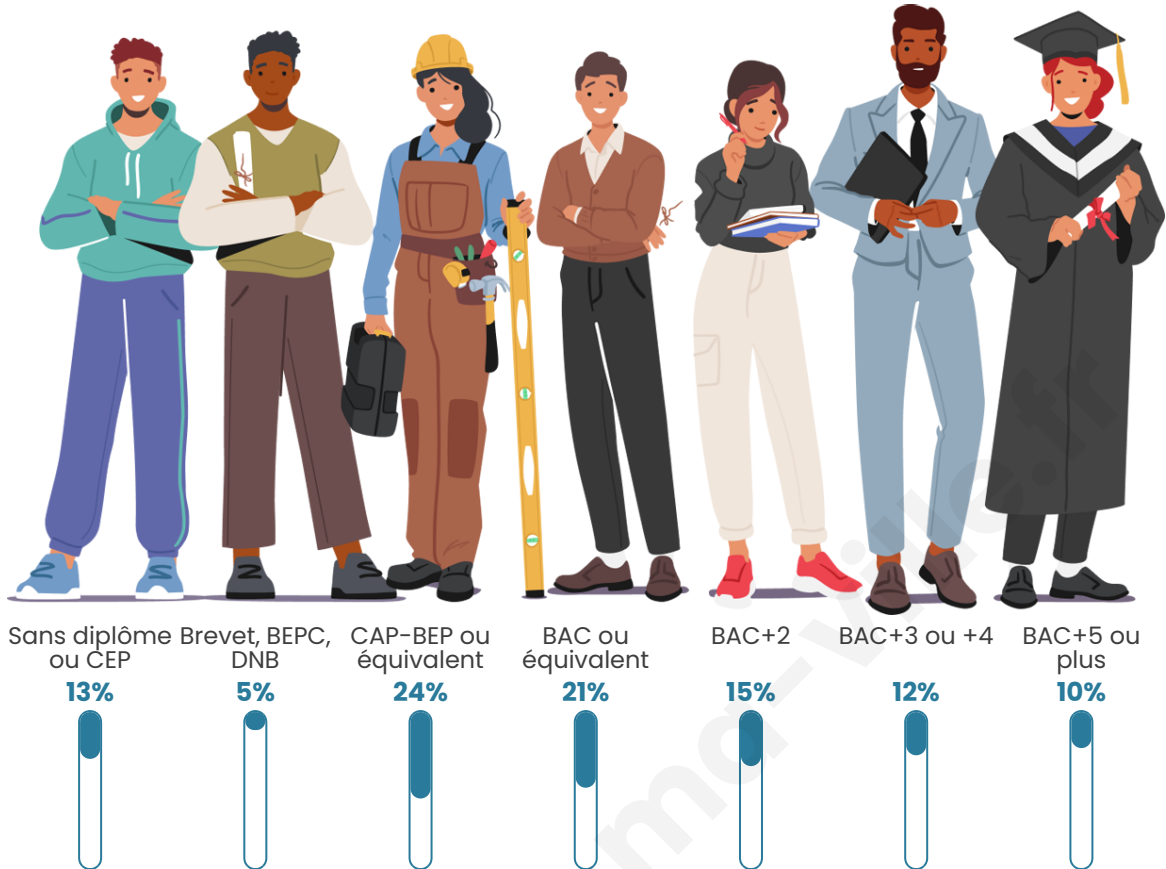

840

Age moyen

38 ans

Pop active

51.1%

Taux chômage

6.7%

Pop densité

Tranche d'âge

Activité professionnelle

Niveau de diplôme

Composition des ménages

Profils électoraux

Premier tour

	Marine LE PEN	25.61 %
	Emmanuel MACRON	24.50 %
	Jean-Luc MÉLENCHON	19.15 %
	Éric ZEMMOUR	14.25 %
	Valérie PÉCRESE	4.90 %
	Yannick JADOT	3.12 %
	Jean LASSALLE	2.67 %
	Fabien ROUSSEL	2.00 %
	Nicolas DUPONT-AIGNAN	1.78 %
	Philippe POUTOU	1.11 %
	Nathalie ARTHAUD	0.45 %
	Anne HIDALGO	0.45 %