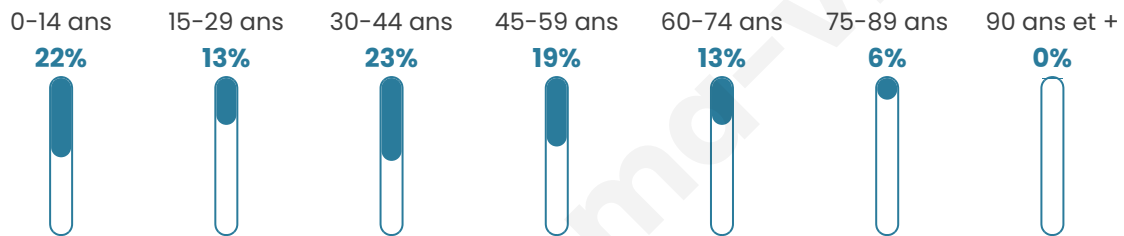

840

Age moyen

38 ans

Pop active

51.1%

Taux chômage

6.7%

Pop densité

65 h/km²

Revenu moyen

26 640 €/an

Evolution du nombre d'habitants

Sources : Institut national de la statistique et des études économiques (insee) selon Les dernières parutions officielles de 2024 portant sur les années 2020, 2021 et 2022.

Tranche d'âge

Activité professionnelle

Niveau de diplôme

Composition des ménages

Profils électoraux

Premier tour

	Marine LE PEN	25.61 %
	Emmanuel MACRON	24.50 %
	Jean-Luc MÉLENCHON	19.15 %
	Éric ZEMMOUR	14.25 %
	Valérie PÉCRESE	4.90 %
	Yannick JADOT	3.12 %
	Jean LASSALLE	2.67 %
	Fabien ROUSSEL	2.00 %
	Nicolas DUPONT-AIGNAN	1.78 %
	Philippe POUTOU	1.11 %
	Nathalie ARTHAUD	0.45 %
	Anne HIDALGO	0.45 %