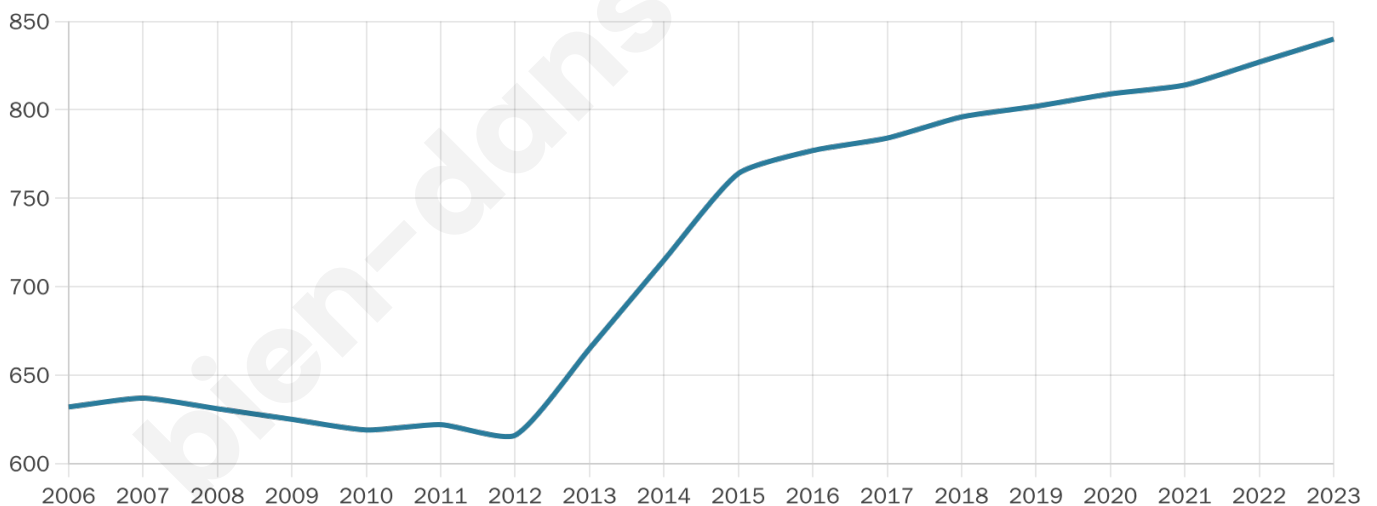

Version web

Ville de La Genevraye

Présenté par

BIEN dans
ma **VILLE** 

Sommaire

Situation géographique	3
Statistiques sur la population	4
Evolution du nombre d'habitants	4
Tranche d'âge	5
0-14 ans	5
15-29 ans	5
30-44 ans	5
45-59 ans	5
60-74 ans	5
75-89 ans	5
90 ans et +	5
Activité professionnelle	5
Agriculteurs	5
Artisans, Commerçants	5
Cadres et sup.	5
Professions intermédiaires	5
Employé	5
Ouvrier	5
Retraité	5
Autres	5
Niveau de diplôme	6
Sans diplôme ou CEP	6
Brevet, BEPC, DNB	6
CAP-BEP ou équivalent	6
BAC ou équivalent	6
BAC+2	6
BAC+3 ou +4	6
BAC+5 ou plus	6
Composition des ménages	6
Couple sans enfant	6
Couple avec enfant(s)	6
Famille monoparentale	6
Colocation / Autre	6
Personnes seules	6
Profils électoraux	7
Premier tour	7
Sécurité	8
Evolution du nombre d'infractions	8
Pour comparer	9
Services à la population	10
Commerce	10
Éducation	10
Villes autour de La Genevraye	11

840

Age moyen

38 ans

Pop active

51.1%

Taux chômage

6.7%

Pop densité

65 h/km²

Revenu moyen

26 640 €/an

Evolution du nombre d'habitants

Sources : Institut national de la statistique et des études économiques (insee) selon Les dernières parutions officielles de 2024 portant sur les années 2020, 2021 et 2022.