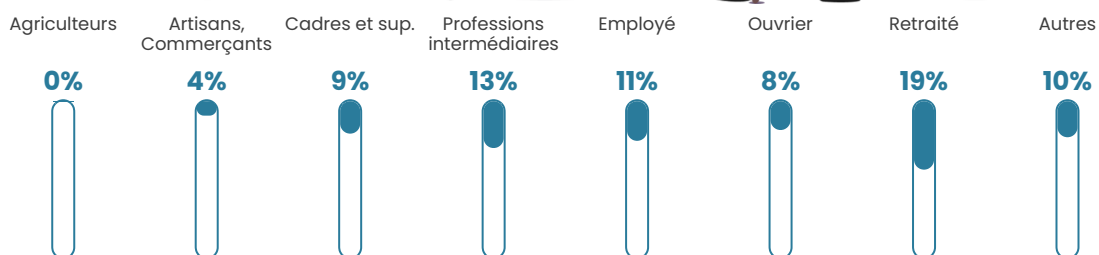

65 h/km²

Revenu moyen

26 640 €/an

Evolution du nombre d'habitants

Sources : Institut national de la statistique et des études économiques (insee) selon Les dernières parutions officielles de 2024 portant sur les années 2020, 2021 et 2022.

Tranche d'âge

Activité professionnelle

Niveau de diplôme

Composition des ménages

Profils électoraux

Premier tour

	Marine LE PEN	25.61 %
	Emmanuel MACRON	24.50 %
	Jean-Luc MÉLENCHON	19.15 %
	Éric ZEMMOUR	14.25 %
	Valérie PÉCRESE	4.90 %
	Yannick JADOT	3.12 %
	Jean LASSALLE	2.67 %
	Fabien ROUSSEL	2.00 %
	Nicolas DUPONT-AIGNAN	1.78 %
	Philippe POUTOU	1.11 %
	Nathalie ARTHAUD	0.45 %
	Anne HIDALGO	0.45 %