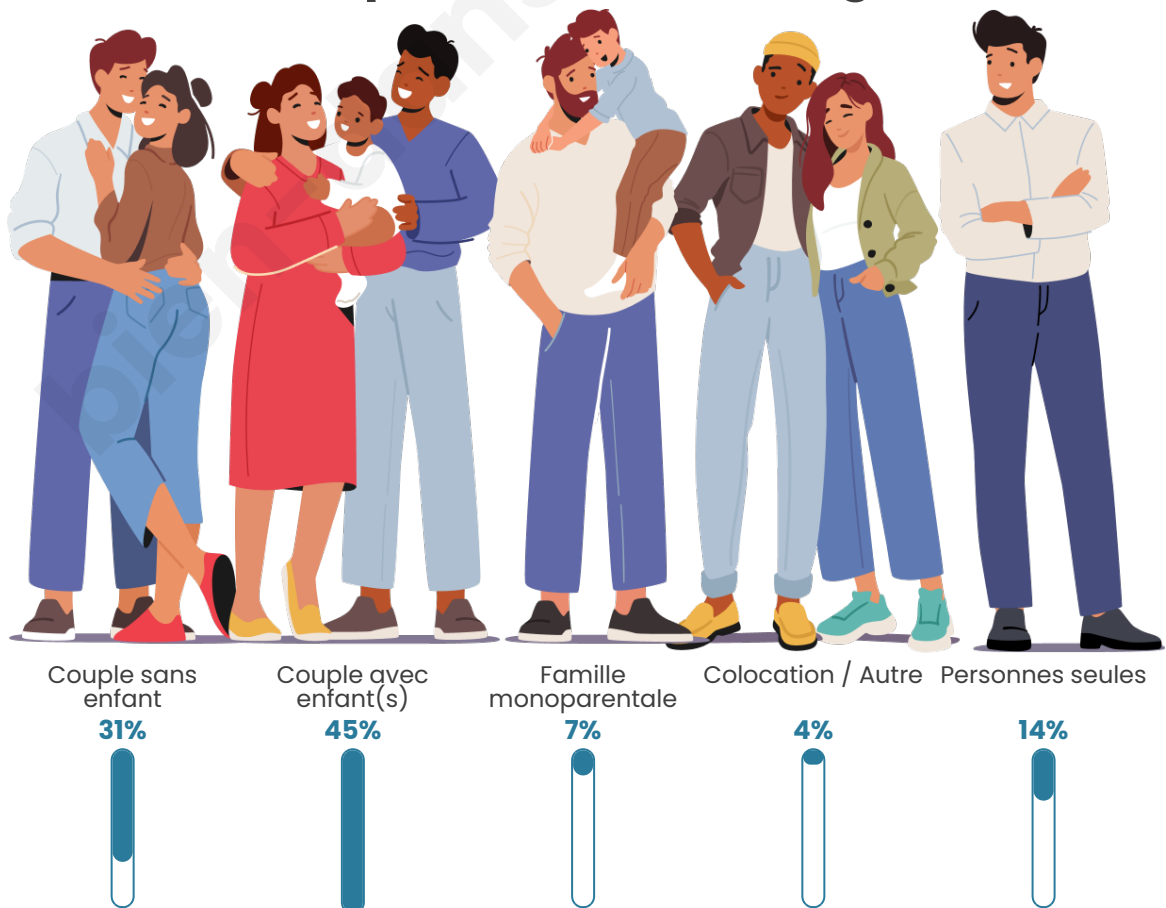

Tranche d'âge

Activité professionnelle

Niveau de diplôme

Composition des ménages

Profils électoraux

Premier tour

	Marine LE PEN	25.61 %
	Emmanuel MACRON	24.50 %
	Jean-Luc MÉLENCHON	19.15 %
	Éric ZEMMOUR	14.25 %
	Valérie PÉCRESE	4.90 %
	Yannick JADOT	3.12 %
	Jean LASSALLE	2.67 %
	Fabien ROUSSEL	2.00 %
	Nicolas DUPONT-AIGNAN	1.78 %
	Philippe POUTOU	1.11 %
	Nathalie ARTHAUD	0.45 %
	Anne HIDALGO	0.45 %