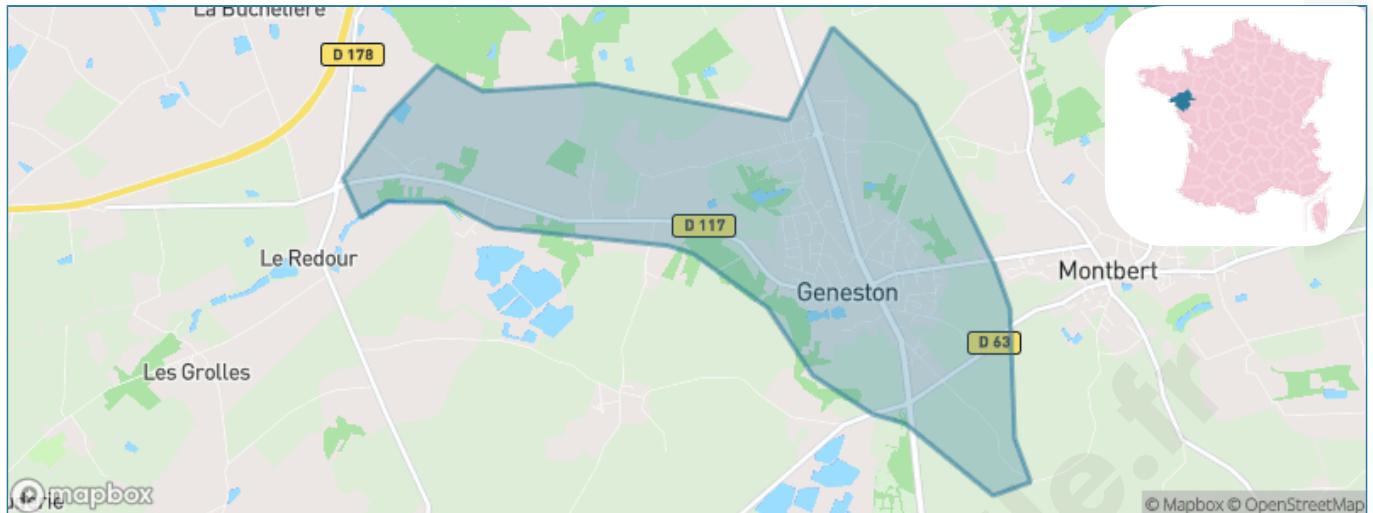

Version web

Ville de Geneston

Présenté par

BIEN dans
ma **VILLE** 

Sommaire

Situation géographique	3
Statistiques sur la population	4
Evolution du nombre d'habitants	4
Tranche d'âge	5
0-14 ans	5
15-29 ans	5
30-44 ans	5
45-59 ans	5
60-74 ans	5
75-89 ans	5
90 ans et +	5
Activité professionnelle	5
Agriculteurs	5
Artisans, Commerçants	5
Cadres et sup.	5
Professions intermédiaires	5
Employé	5
Ouvrier	5
Retraité	5
Autres	5
Niveau de diplôme	6
Sans diplôme ou CEP	6
Brevet, BEPC, DNB	6
CAP-BEP ou équivalent	6
BAC ou équivalent	6
BAC+2	6
BAC+3 ou +4	6
BAC+5 ou plus	6
Composition des ménages	6
Couple sans enfant	6
Couple avec enfant(s)	6
Famille monoparentale	6
Colocation / Autre	6
Personnes seules	6
Profil électoraux	7
Premier tour	7
Sécurité	8
Evolution du nombre d'infractions	8
Pour comparer	9
Services à la population	10
Commerce	10
Éducation	10
Villes autour de Geneston	11
Avis sur la ville de Geneston	12
Moyenne par critère	12
Villes autour de Geneston	12
Répartition des avis par note	12
Répartition des avis par note	12

Situation géographique

i Informations clés

- **Région** : Pays de la Loire
- **Département** : Loire-Atlantique
- **Code postal** : 44140
- **Superficie** : 8 km²

Statistiques sur la population

Nombre d'habitants