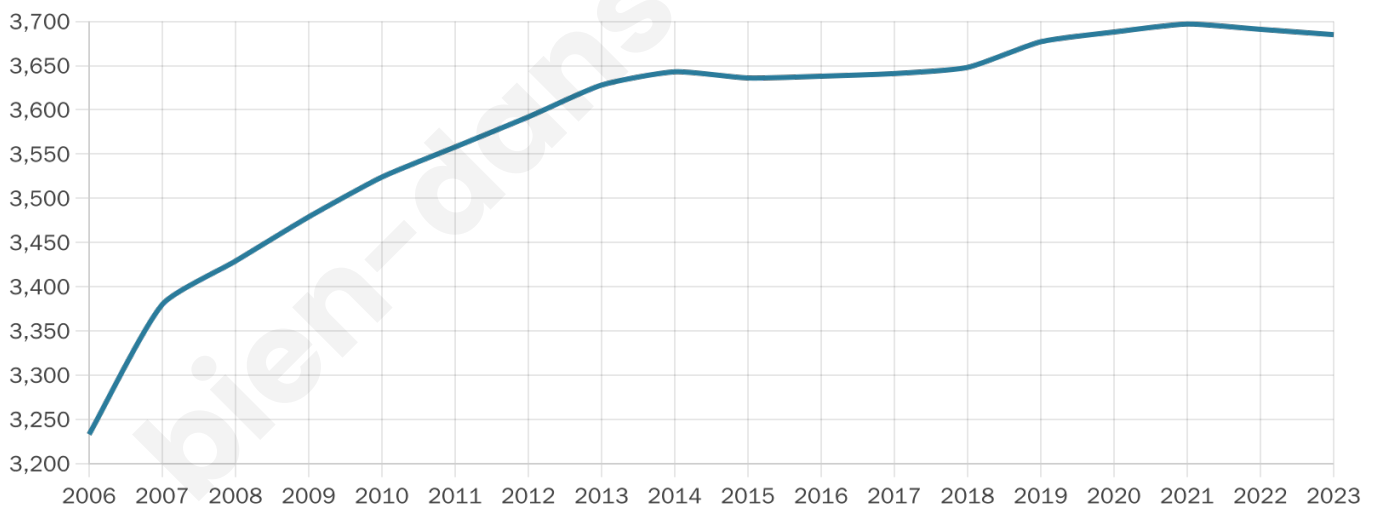

3 685

Age moyen

39 ans

Pop active

52.7%

Taux chômage

4.7%

Pop densité

461 h/km²

Revenu moyen

24 260 €/an

Evolution du nombre d'habitants

Sources : Institut national de la statistique et des études économiques (insee) selon Les dernières parutions officielles de 2024 portant sur les années 2020, 2021 et 2022.