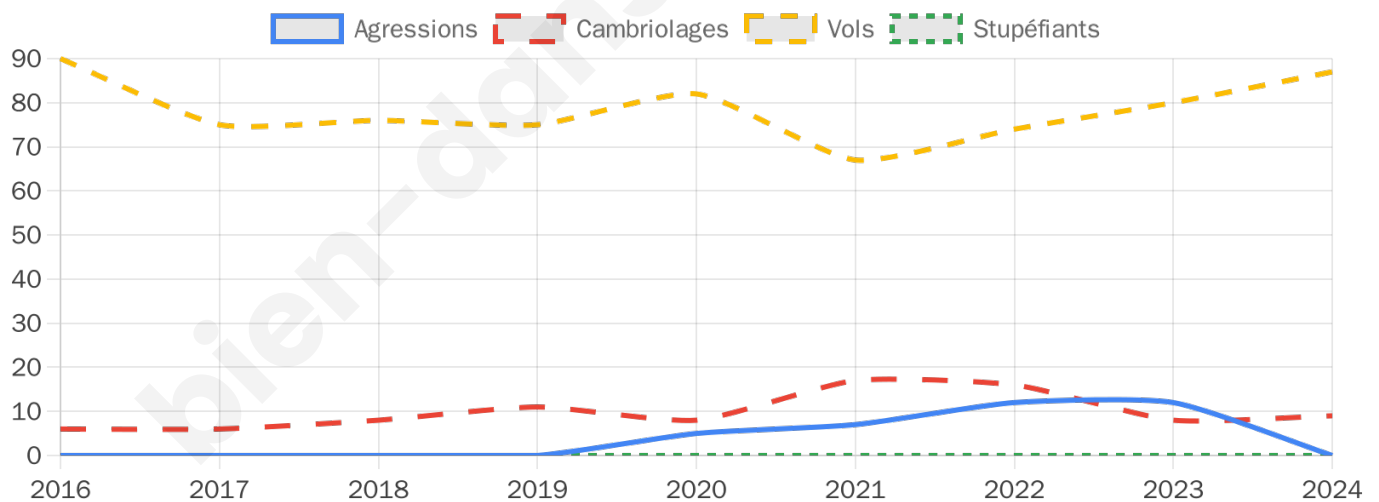

Second tour

	Emmanuel MACRON	66,58 %
	Marine LE PEN	33,42 %

2 847 inscrits

Participation : 76.82%

Votes blancs : 6.72%

Votes nuls : 2.29%

2 847 inscrits

Participation : 77.45%

Votes blancs : 2.31%

Votes nuls : 0.73%

Sécurité

Agressions physiques / sexuelles

0

Cambriolages

9

Vols / dégradations

87

Stupéfiants

0

Evolution du nombre d'infractions

Pour comparer

(en proportion du nombre d'habitants)

Sources : Bases statistiques communale, départementale et régionale de la délinquance enregistrée par la police et la gendarmerie nationales selon les dernières parutions officielles de 2025 portant sur l'année 2024 ([data.gouv](https://data.gouv.fr)).