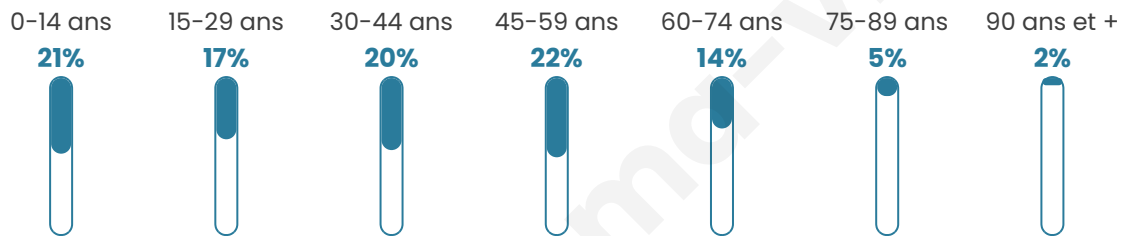

3 685

Age moyen

39 ans

Pop active

52.7%

Taux chômage

4.7%

Pop densité

461 h/km²

Revenu moyen

24 260 €/an

Evolution du nombre d'habitants

Sources : Institut national de la statistique et des études économiques (insee) selon Les dernières parutions officielles de 2024 portant sur les années 2020, 2021 et 2022.

Tranche d'âge

Activité professionnelle

Niveau de diplôme

Composition des ménages

Profils électoraux

Premier tour

	Emmanuel MACRON	37.42 %
	Marine LE PEN	21.70 %
	Jean-Luc MÉLENCHON	17.31 %
	Yannick JADOT	5.10 %
	Éric ZEMMOUR	4.49 %
	Valérie PÉCRESE	3.79 %
	Jean LASSALLE	2.48 %
	Fabien ROUSSEL	2.34 %
	Anne HIDALGO	2.06 %
	Nicolas DUPONT- AIGNAN	1.78 %
	Philippe POUTOU	1.03 %
	Nathalie ARTHAUD	0.51 %

Second tour

	Emmanuel MACRON	66,58 %
	Marine LE PEN	33,42 %

2 847 inscrits

Participation : 76.82%

Votes blancs : 6.72%

Votes nuls : 2.29%

2 847 inscrits

Participation : 77.45%