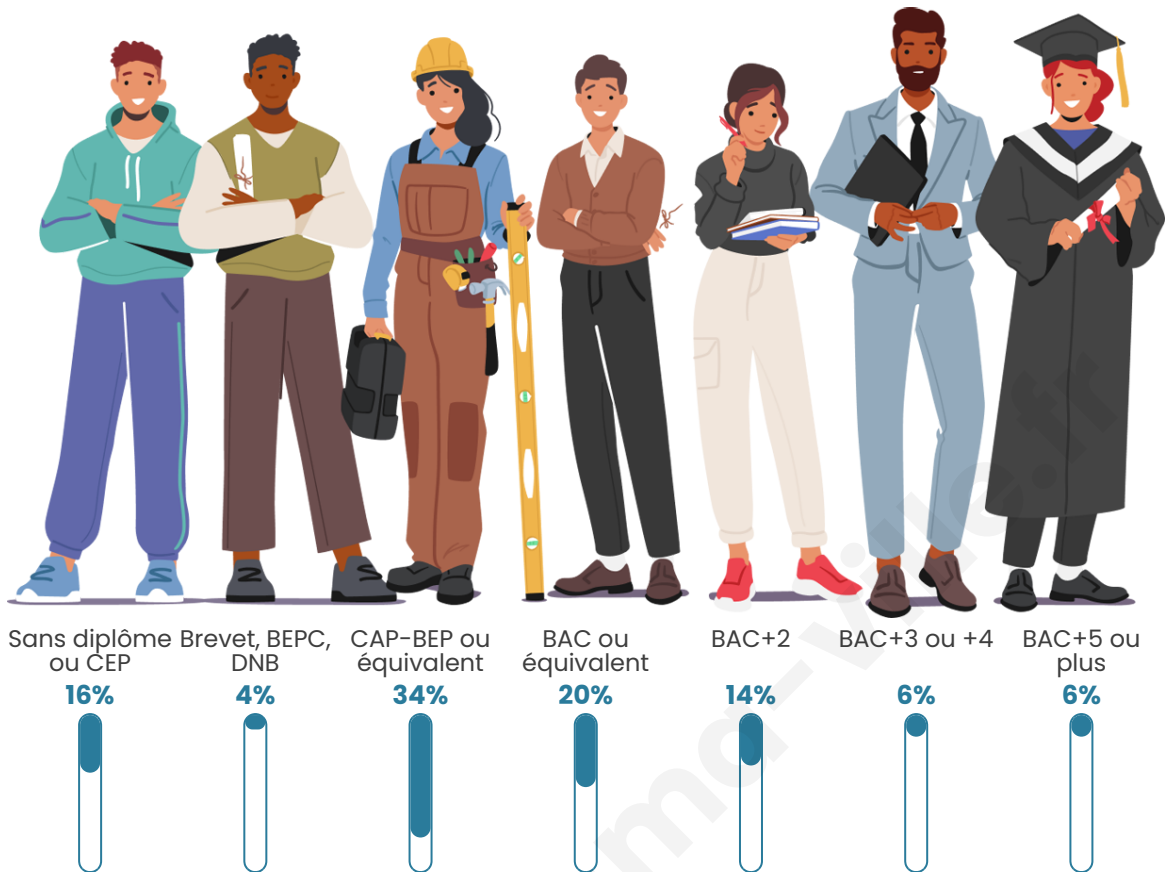

3 685

Age moyen

39 ans

Pop active

52.7%

Taux chômage

4.7%

Pop densité

Tranche d'âge

Activité professionnelle

Niveau de diplôme

Composition des ménages

Profils électoraux

Premier tour

	Emmanuel MACRON	37.42 %
	Marine LE PEN	21.70 %
	Jean-Luc MÉLENCHON	17.31 %
	Yannick JADOT	5.10 %
	Éric ZEMMOUR	4.49 %
	Valérie PÉCRESE	3.79 %
	Jean LASSALLE	2.48 %
	Fabien ROUSSEL	2.34 %
	Anne HIDALGO	2.06 %
	Nicolas DUPONT- AIGNAN	1.78 %
	Philippe POUTOU	1.03 %
	Nathalie ARTHAUD	0.51 %