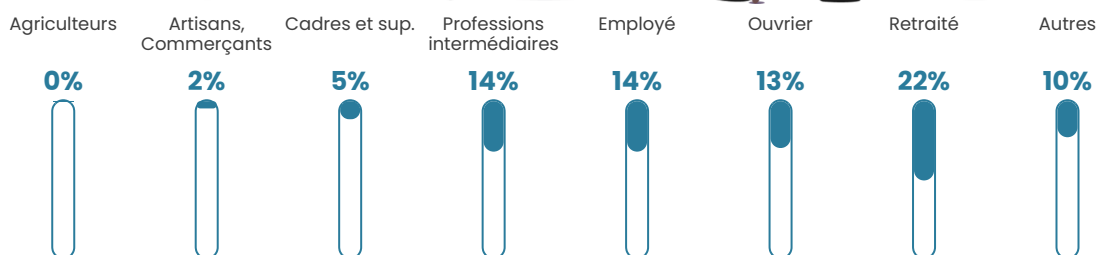

461 h/km²

Revenu moyen

24 260 €/an

Evolution du nombre d'habitants

Sources : Institut national de la statistique et des études économiques (insee) selon Les dernières parutions officielles de 2024 portant sur les années 2020, 2021 et 2022.

Tranche d'âge

Activité professionnelle

Niveau de diplôme

Composition des ménages

Profils électoraux

Premier tour

	Emmanuel MACRON	37.42 %
	Marine LE PEN	21.70 %
	Jean-Luc MÉLENCHON	17.31 %
	Yannick JADOT	5.10 %
	Éric ZEMMOUR	4.49 %
	Valérie PÉCRESE	3.79 %
	Jean LASSALLE	2.48 %
	Fabien ROUSSEL	2.34 %
	Anne HIDALGO	2.06 %
	Nicolas DUPONT- AIGNAN	1.78 %
	Philippe POUTOU	1.03 %
	Nathalie ARTHAUD	0.51 %