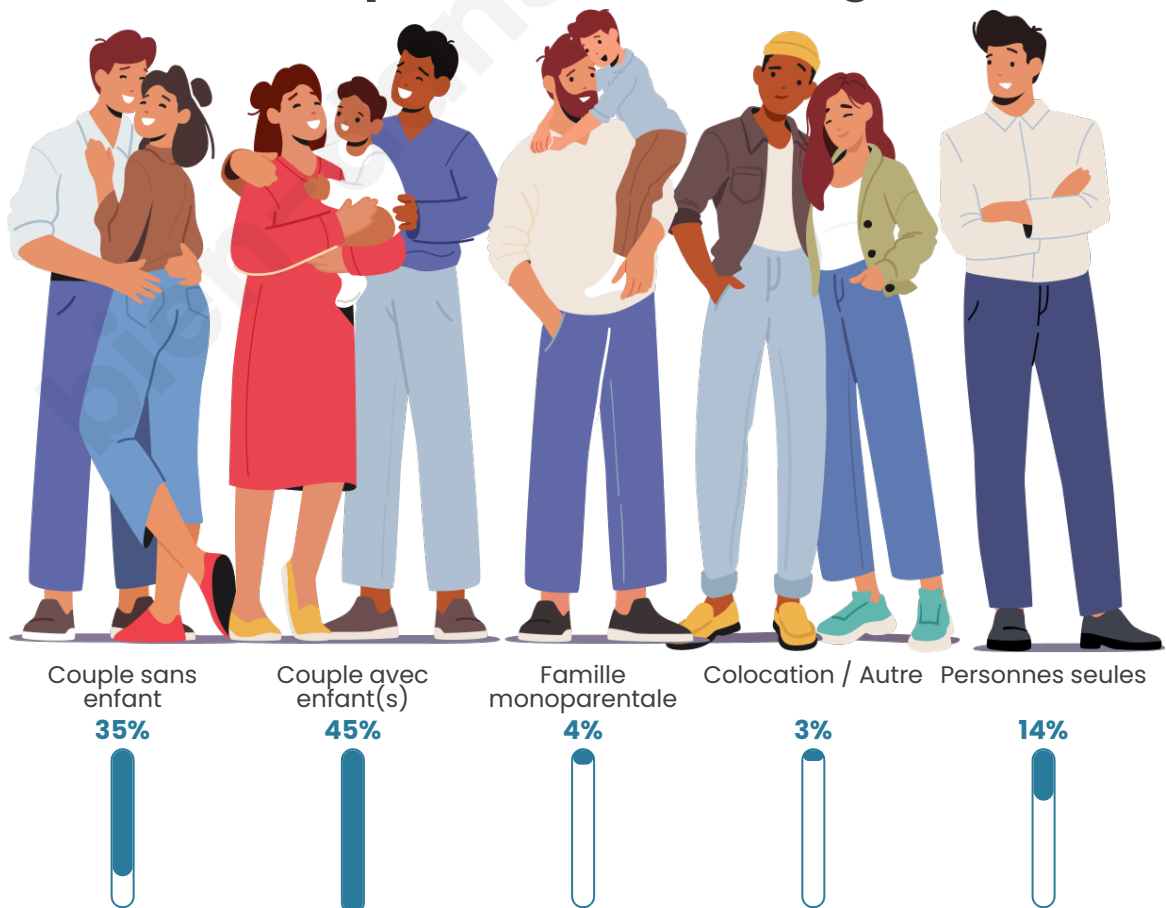

Tranche d'âge

Activité professionnelle

Niveau de diplôme

Composition des ménages

Profils électoraux

Premier tour

	Emmanuel MACRON	37.42 %
	Marine LE PEN	21.70 %
	Jean-Luc MÉLENCHON	17.31 %
	Yannick JADOT	5.10 %
	Éric ZEMMOUR	4.49 %
	Valérie PÉCRESE	3.79 %
	Jean LASSALLE	2.48 %
	Fabien ROUSSEL	2.34 %
	Anne HIDALGO	2.06 %
	Nicolas DUPONT- AIGNAN	1.78 %
	Philippe POUTOU	1.03 %
	Nathalie ARTHAUD	0.51 %