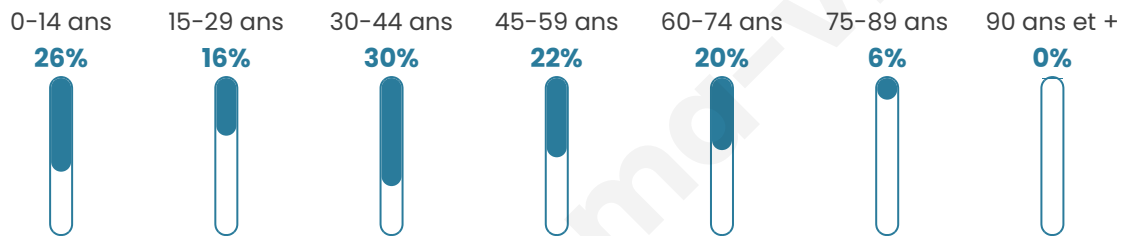

39 ans

Pop active

58.3%

Taux chômage

13.5%

Pop densité

5 h/km²

Revenu moyen

Tranche d'âge

Activité professionnelle

Niveau de diplôme

Composition des ménages

Profils électoraux

Premier tour

Emmanuel
MACRON 19.15 %

Jean LASSALLE 19.15 %