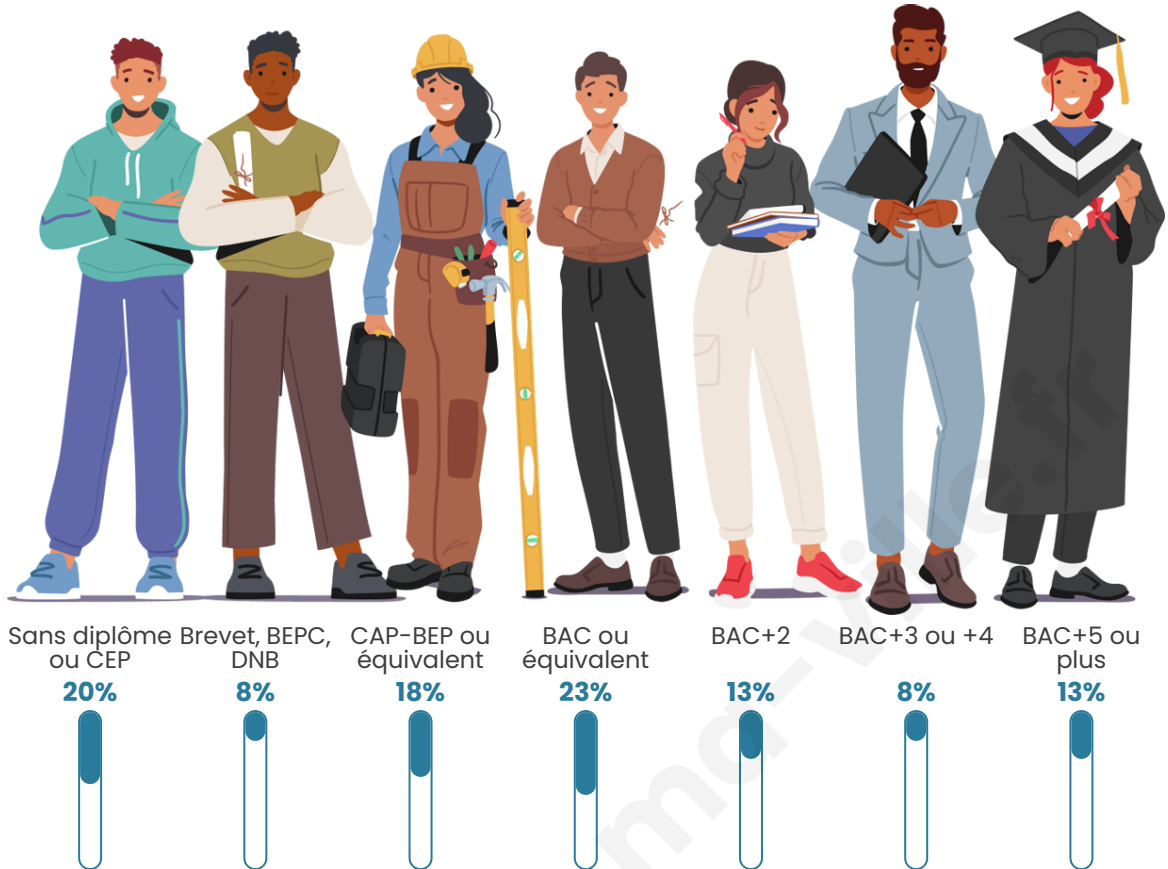

39 ans

Pop active

58.3%

Taux chômage

13.5%

Pop densité

5 h/km²

Revenu moyen

Tranche d'âge

Activité professionnelle

Niveau de diplôme

Composition des ménages

Profils électoraux

Premier tour

Emmanuel
MACRON 19.15 %

Jean LASSALLE 19.15 %