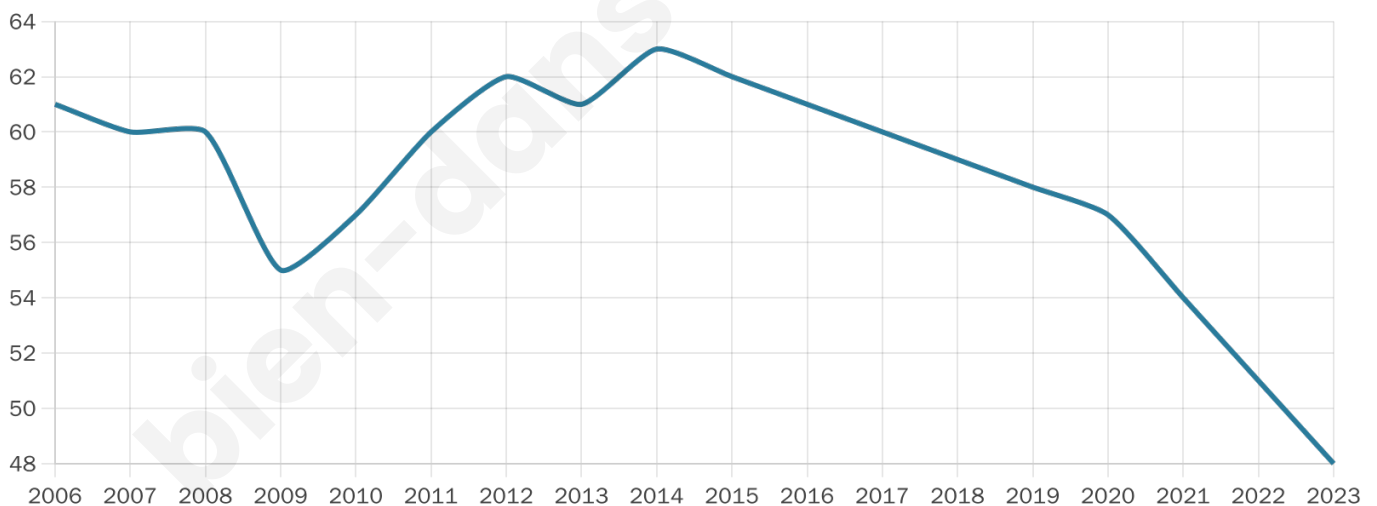

39 ans

Pop active

58.3%

Taux chômage

13.5%

Pop densité

5 h/km²

Revenu moyen

NC

Evolution du nombre d'habitants

Sources : Institut national de la statistique et des études économiques (insee) selon Les dernières parutions officielles de 2024 portant sur les années 2020, 2021 et 2022.