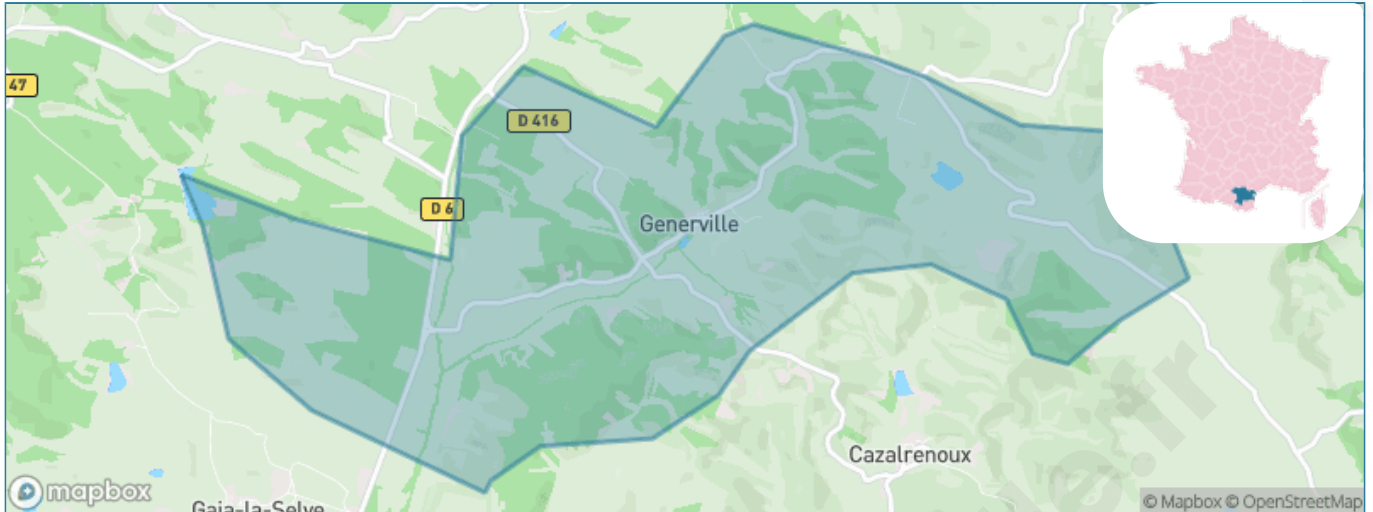

Version web

Ville de Generville

Présenté par

BIEN dans
ma **VILLE** 

Sommaire

Situation géographique	3
Statistiques sur la population	4
Evolution du nombre d'habitants	4
Tranche d'âge	5
0-14 ans	5
15-29 ans	5
30-44 ans	5
45-59 ans	5
60-74 ans	5
75-89 ans	5
90 ans et +	5
Activité professionnelle	5
Agriculteurs	5
Artisans, Commerçants	5
Cadres et sup.	5
Professions intermédiaires	5
Employé	5
Ouvrier	5
Retraité	5
Autres	5
Niveau de diplôme	6
Sans diplôme ou CEP	6
Brevet, BEPC, DNB	6
CAP-BEP ou équivalent	6
BAC ou équivalent	6
BAC+2	6
BAC+3 ou +4	6
BAC+5 ou plus	6
Composition des ménages	6
Couple sans enfant	6
Couple avec enfant(s)	6
Famille monoparentale	6
Colocation / Autre	6
Personnes seules	6
Profils électoraux	7
Premier tour	7
Sécurité	9
Evolution du nombre d'infractions	9
Pour comparer	10
Services à la population	11
Commerce	11
Éducation	11
Villes autour de Generville	12

Situation géographique

i Informations clés

- **Région** : Occitanie
- **Département** : Aude
- **Code postal** : 11270
- **Superficie** : 10 km²

Statistiques sur la population

Nombre d'habitants

48

Age moyen