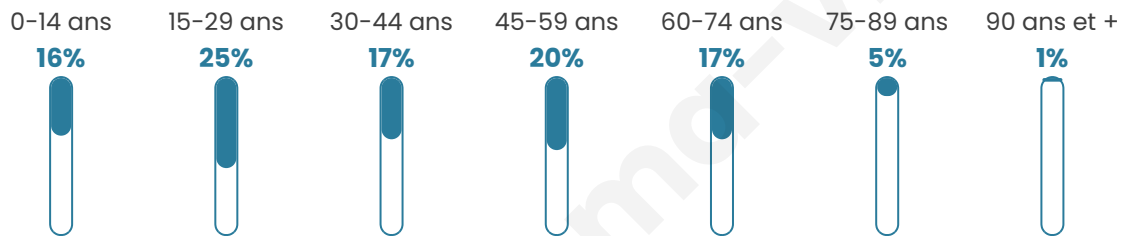

Age moyen

39 ans

Pop active

46.7%

Taux chômage

3.3%

Pop densité

400 h/km²

Revenu moyen

28 530 €/an

Evolution du nombre d'habitants

Sources : Institut national de la statistique et des études économiques (insee) selon Les dernières parutions officielles de 2024 portant sur les années 2020, 2021 et 2022.

Tranche d'âge

Activité professionnelle

Niveau de diplôme

Composition des ménages

Profils électoraux

Premier tour

	Emmanuel MACRON	40.91 %
	Marine LE PEN	18.37 %
	Jean-Luc MÉLENCHON	14.72 %
	Éric ZEMMOUR	6.19 %
	Yannick JADOT	5.47 %
	Valérie PÉCRESE	4.17 %
	Fabien ROUSSEL	3.45 %
	Jean LASSALLE	2.35 %
	Nicolas DUPONT- AIGNAN	2.08 %
	Anne HIDALGO	1.56 %
	Philippe POUTOU	0.46 %
	Nathalie ARTHAUD	0.26 %

Second tour

	Emmanuel MACRON	69,58 %
	Marine LE PEN	30,42 %

1 928 inscrits

Participation : 82.73%

Votes blancs : 5.14%

Votes nuls : 1.69%

1 928 inscrits

Participation : 81.12%