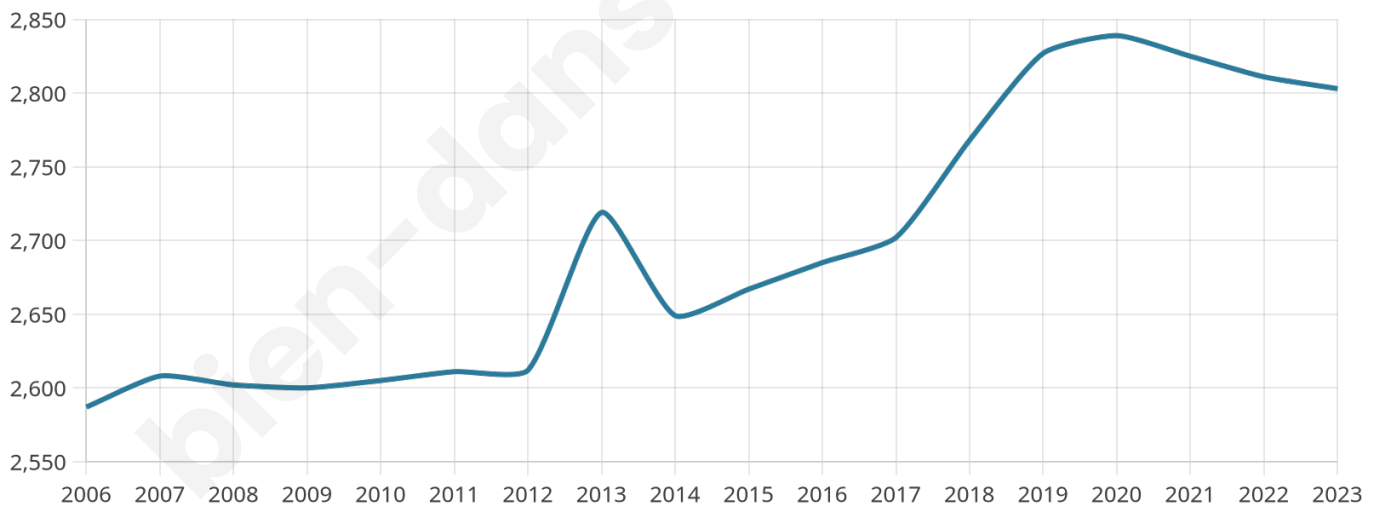

Age moyen

39 ans

Pop active

46.7%

Taux chômage

3.3%

Pop densité

400 h/km²

Revenu moyen

28 530 €/an

Evolution du nombre d'habitants

Sources : Institut national de la statistique et des études économiques (insee) selon Les dernières parutions officielles de 2024 portant sur les années 2020, 2021 et 2022.