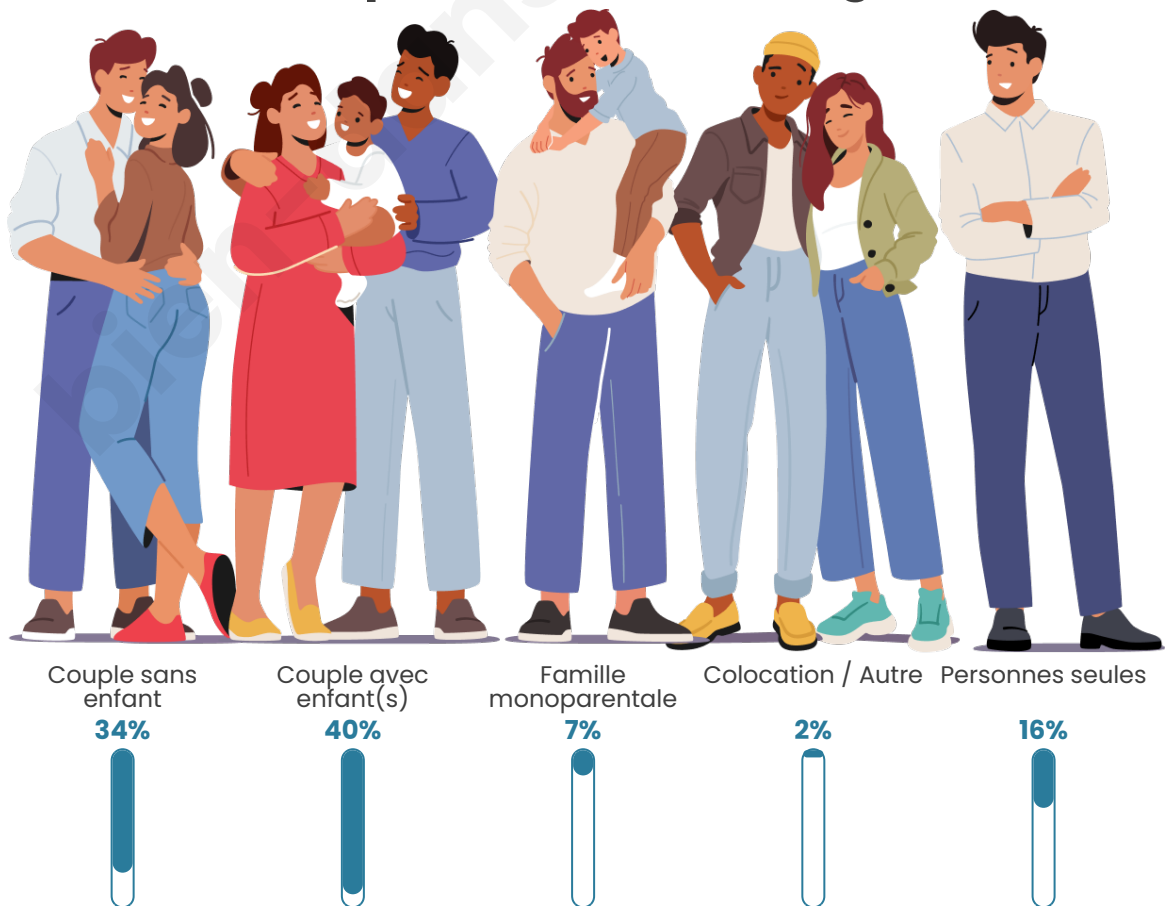

Tranche d'âge

Activité professionnelle

Niveau de diplôme

Composition des ménages

Profils électoraux

Premier tour

	Emmanuel MACRON	40.91 %
	Marine LE PEN	18.37 %
	Jean-Luc MÉLENCHON	14.72 %
	Éric ZEMMOUR	6.19 %
	Yannick JADOT	5.47 %
	Valérie PÉCRESE	4.17 %
	Fabien ROUSSEL	3.45 %
	Jean LASSALLE	2.35 %
	Nicolas DUPONT- AIGNAN	2.08 %
	Anne HIDALGO	1.56 %
	Philippe POUTOU	0.46 %
	Nathalie ARTHAUD	0.26 %