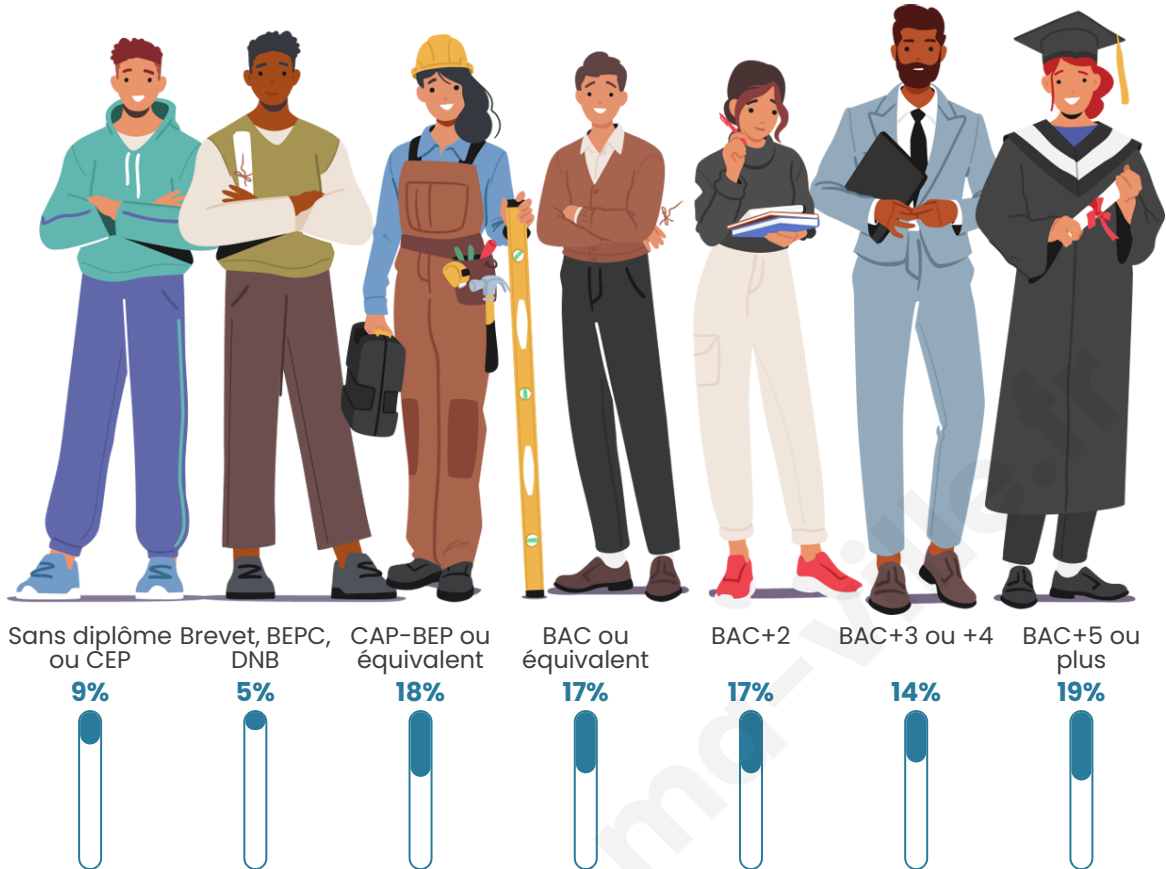

Age moyen

39 ans

Pop active

46.7%

Taux chômage

3.3%

Pop densité

400 h/km²

Tranche d'âge

Activité professionnelle

Niveau de diplôme

Composition des ménages

Profils électoraux

Premier tour

	Emmanuel MACRON	40.91 %
	Marine LE PEN	18.37 %
	Jean-Luc MÉLENCHON	14.72 %
	Éric ZEMMOUR	6.19 %
	Yannick JADOT	5.47 %
	Valérie PÉCRESE	4.17 %
	Fabien ROUSSEL	3.45 %
	Jean LASSALLE	2.35 %
	Nicolas DUPONT- AIGNAN	2.08 %
	Anne HIDALGO	1.56 %
	Philippe POUTOU	0.46 %
	Nathalie ARTHAUD	0.26 %