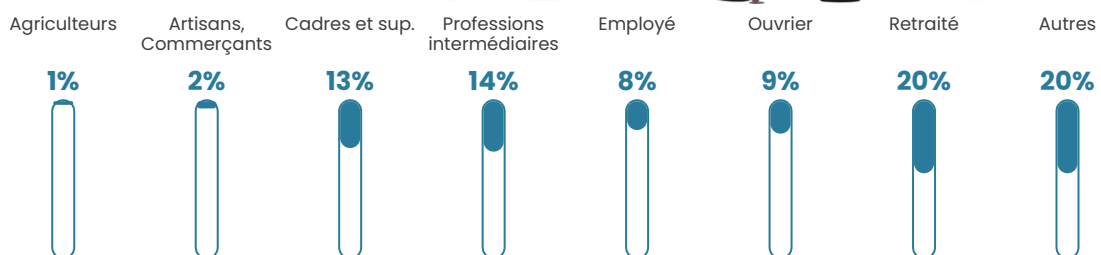

Revenu moyen

28 530 €/an

Evolution du nombre d'habitants

Sources : Institut national de la statistique et des études économiques (insee) selon Les dernières parutions officielles de 2024 portant sur les années 2020, 2021 et 2022.

Tranche d'âge

Activité professionnelle

Niveau de diplôme

Composition des ménages

Profils électoraux

Premier tour

	Emmanuel MACRON	40.91 %
	Marine LE PEN	18.37 %
	Jean-Luc MÉLENCHON	14.72 %
	Éric ZEMMOUR	6.19 %
	Yannick JADOT	5.47 %
	Valérie PÉCRESE	4.17 %
	Fabien ROUSSEL	3.45 %
	Jean LASSALLE	2.35 %
	Nicolas DUPONT- AIGNAN	2.08 %
	Anne HIDALGO	1.56 %
	Philippe POUTOU	0.46 %
	Nathalie ARTHAUD	0.26 %