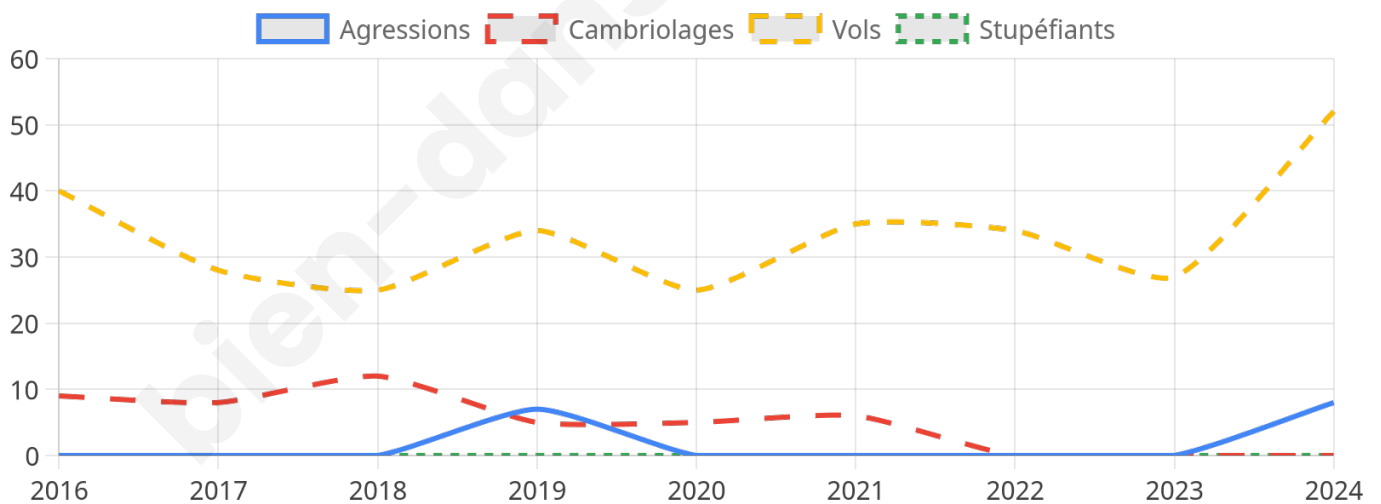

Second tour

	Emmanuel MACRON	69,58 %
	Marine LE PEN	30,42 %

1 928 inscrits

Participation : 82.73%

Votes blancs : 5.14%

Votes nuls : 1.69%

1 928 inscrits

Participation : 81.12%

Votes blancs : 1.53%

Votes nuls : 0.32%

Sécurité

Agressions physiques / sexuelles

8

Cambriolages

0

Vols / dégradations

52

Stupéfiants

0

Evolution du nombre d'infractions

Pour comparer

(en proportion du nombre d'habitants)

Sources : Bases statistiques communale, départementale et régionale de la délinquance enregistrée par la police et la gendarmerie nationales selon les dernières parutions officielles de 2025 portant sur l'année 2024 ([data.gouv](https://data.gouv.fr)).