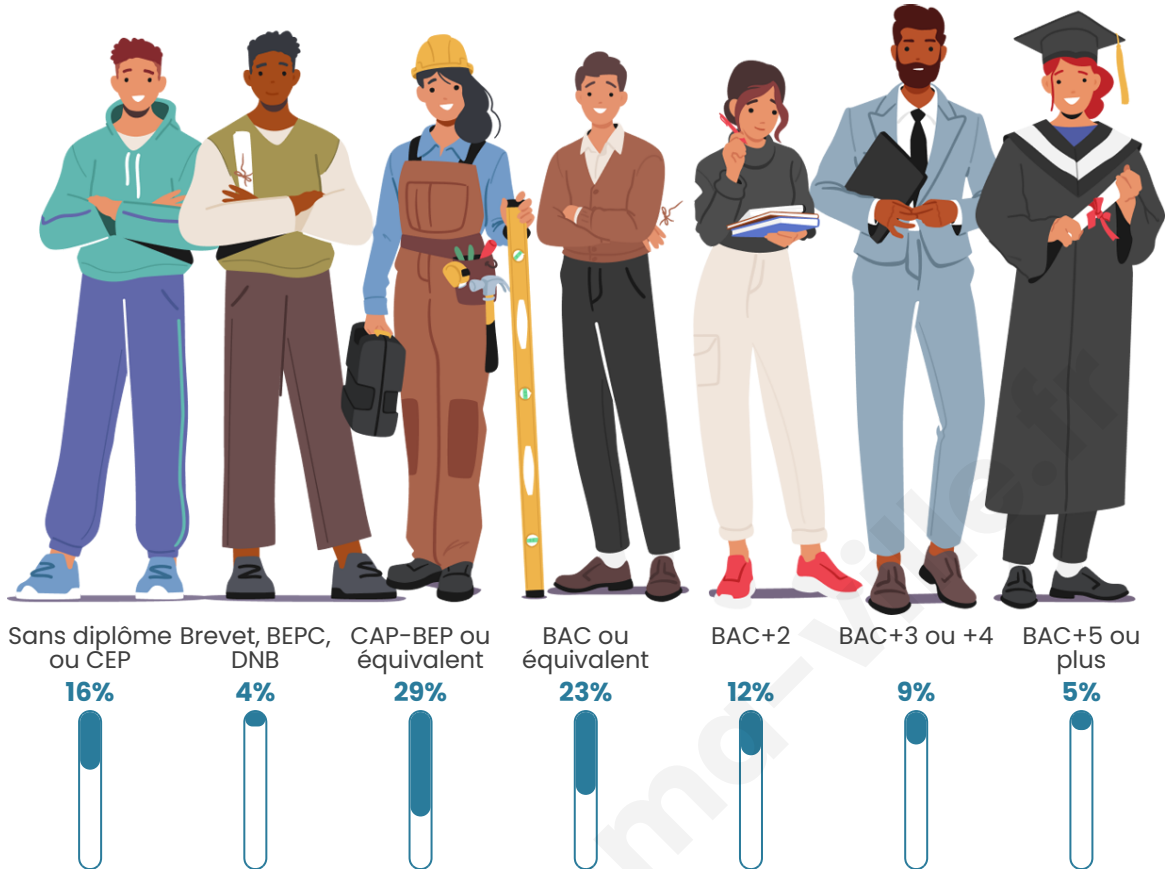

661

Age moyen

40 ans

Pop active

44.3%

Taux chômage

6.3%

Pop densité

Tranche d'âge

Activité professionnelle

Niveau de diplôme

Composition des ménages

Profils électoraux

Premier tour

	Marine LE PEN	34.00 %
	Emmanuel MACRON	21.25 %
	Jean-Luc MÉLENCHON	14.50 %
	Éric ZEMMOUR	10.75 %
	Jean LASSALLE	6.50 %
	Valérie PÉCRESSÉ	4.25 %
	Yannick JADOT	4.00 %
	Anne HIDALGO	2.00 %
	Nicolas DUPONT-AIGNAN	1.75 %
	Fabien ROUSSEL	0.75 %
	Philippe POUTOU	0.25 %
	Nathalie ARTHAUD	0.00 %