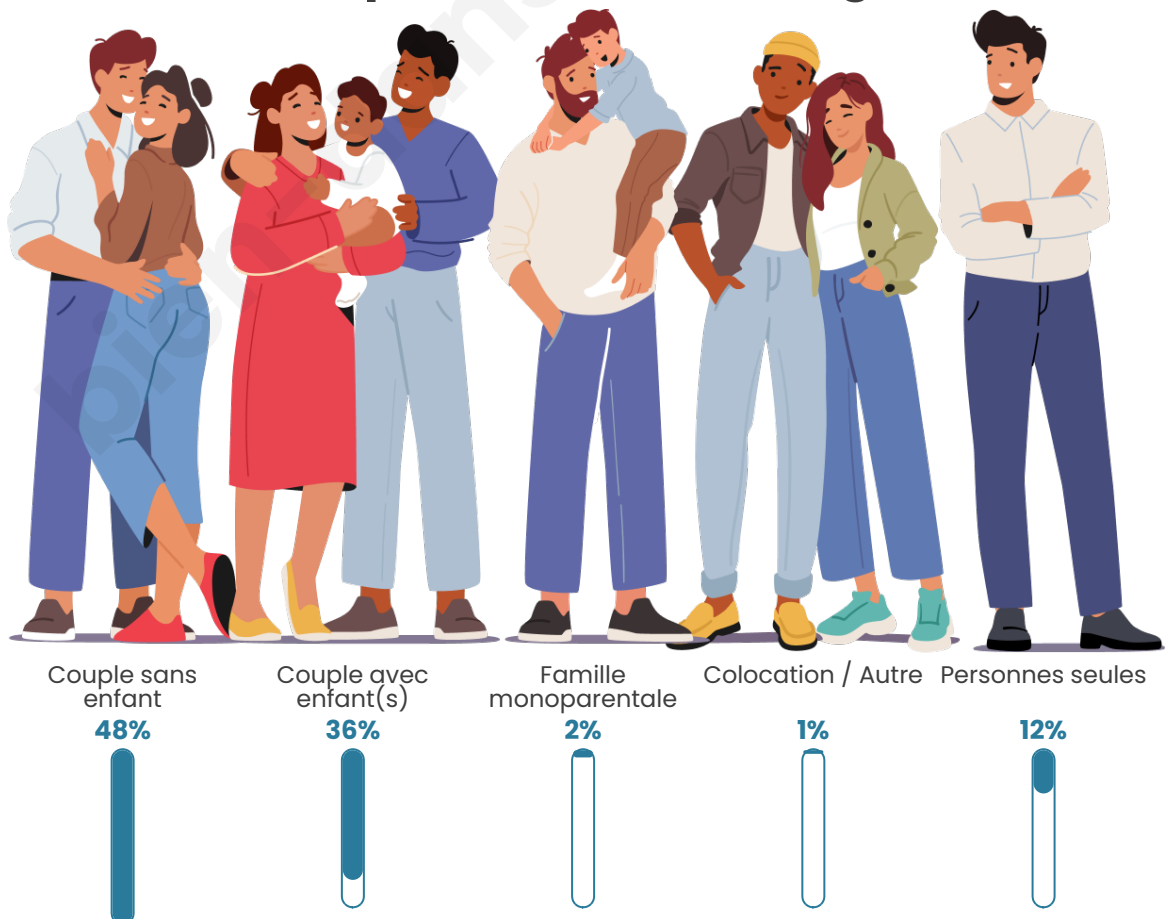

Tranche d'âge

Activité professionnelle

Niveau de diplôme

Composition des ménages

Profils électoraux

Premier tour

	Marine LE PEN	34.00 %
	Emmanuel MACRON	21.25 %
	Jean-Luc MÉLENCHON	14.50 %
	Éric ZEMMOUR	10.75 %
	Jean LASSALLE	6.50 %
	Valérie PÉCRESSÉ	4.25 %
	Yannick JADOT	4.00 %
	Anne HIDALGO	2.00 %
	Nicolas DUPONT-AIGNAN	1.75 %
	Fabien ROUSSEL	0.75 %
	Philippe POUTOU	0.25 %
	Nathalie ARTHAUD	0.00 %