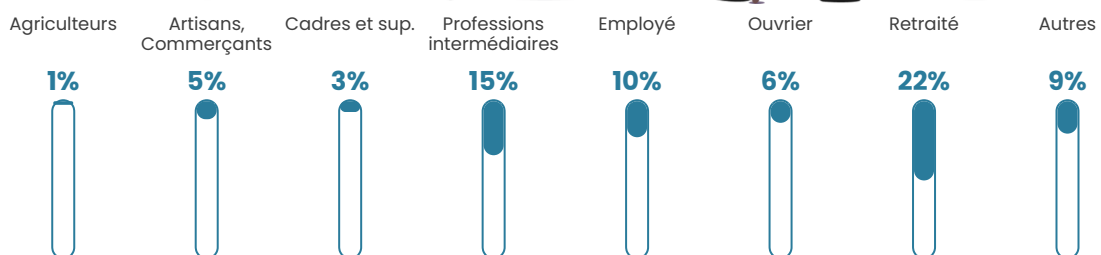

37 h/km²

Revenu moyen

23 070 €/an

Evolution du nombre d'habitants

Sources : Institut national de la statistique et des études économiques (insee) selon Les dernières parutions officielles de 2024 portant sur les années 2020, 2021 et 2022.

Tranche d'âge

Activité professionnelle

Niveau de diplôme

Composition des ménages

Profils électoraux

Premier tour

	Marine LE PEN	34.00 %
	Emmanuel MACRON	21.25 %
	Jean-Luc MÉLENCHON	14.50 %
	Éric ZEMMOUR	10.75 %
	Jean LASSALLE	6.50 %
	Valérie PÉCRESSÉ	4.25 %
	Yannick JADOT	4.00 %
	Anne HIDALGO	2.00 %
	Nicolas DUPONT-AIGNAN	1.75 %
	Fabien ROUSSEL	0.75 %
	Philippe POUTOU	0.25 %
	Nathalie ARTHAUD	0.00 %