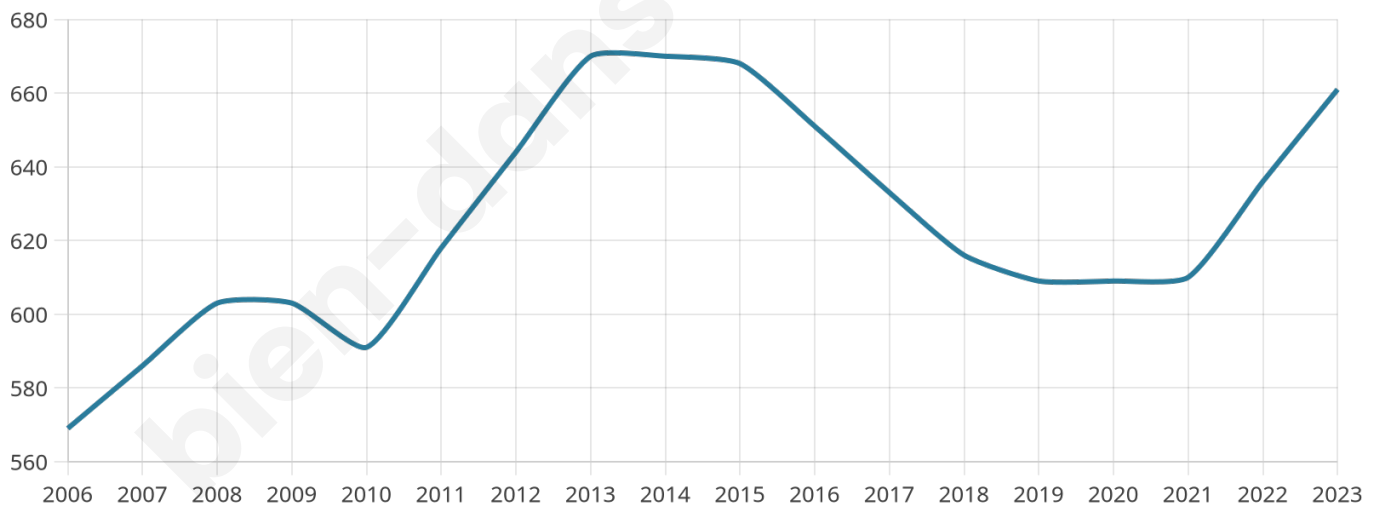

Version web

Ville de G n bri res

Pr sent  par

BIEN dans
ma **VILLE** 

Sommaire

Situation géographique	3
Statistiques sur la population	4
Evolution du nombre d'habitants	4
Tranche d'âge	5
0-14 ans	5
15-29 ans	5
30-44 ans	5
45-59 ans	5
60-74 ans	5
75-89 ans	5
90 ans et +	5
Activité professionnelle	5
Agriculteurs	5
Artisans, Commerçants	5
Cadres et sup.	5
Professions intermédiaires	5
Employé	5
Ouvrier	5
Retraité	5
Autres	5
Niveau de diplôme	6
Sans diplôme ou CEP	6
Brevet, BEPC, DNB	6
CAP-BEP ou équivalent	6
BAC ou équivalent	6
BAC+2	6
BAC+3 ou +4	6
BAC+5 ou plus	6
Composition des ménages	6
Couple sans enfant	6
Couple avec enfant(s)	6
Famille monoparentale	6
Colocation / Autre	6
Personnes seules	6
Profils électoraux	7
Premier tour	7
Sécurité	8
Evolution du nombre d'infractions	8
Pour comparer	9
Services à la population	10
Commerce	10
Éducation	10
Villes autour de Génébrières	11

661

Age moyen

40 ans

Pop active

44.3%

Taux chômage

6.3%

Pop densité

37 h/km²

Revenu moyen

23 070 €/an

Evolution du nombre d'habitants

Sources : Institut national de la statistique et des études économiques (insee) selon Les dernières parutions officielles de 2024 portant sur les années 2020, 2021 et 2022.