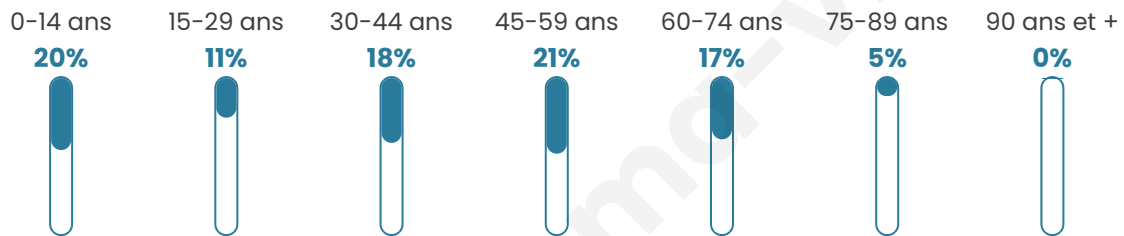

661

Age moyen

40 ans

Pop active

44.3%

Taux chômage

6.3%

Pop densité

37 h/km²

Revenu moyen

23 070 €/an

Evolution du nombre d'habitants

Sources : Institut national de la statistique et des études économiques (insee) selon Les dernières parutions officielles de 2024 portant sur les années 2020, 2021 et 2022.

Tranche d'âge

Activité professionnelle

Niveau de diplôme

Composition des ménages

Profils électoraux

Premier tour

	Marine LE PEN	34.00 %
	Emmanuel MACRON	21.25 %
	Jean-Luc MÉLENCHON	14.50 %
	Éric ZEMMOUR	10.75 %
	Jean LASSALLE	6.50 %
	Valérie PÉCRESSÉ	4.25 %
	Yannick JADOT	4.00 %
	Anne HIDALGO	2.00 %
	Nicolas DUPONT-AIGNAN	1.75 %
	Fabien ROUSSEL	0.75 %
	Philippe POUTOU	0.25 %
	Nathalie ARTHAUD	0.00 %