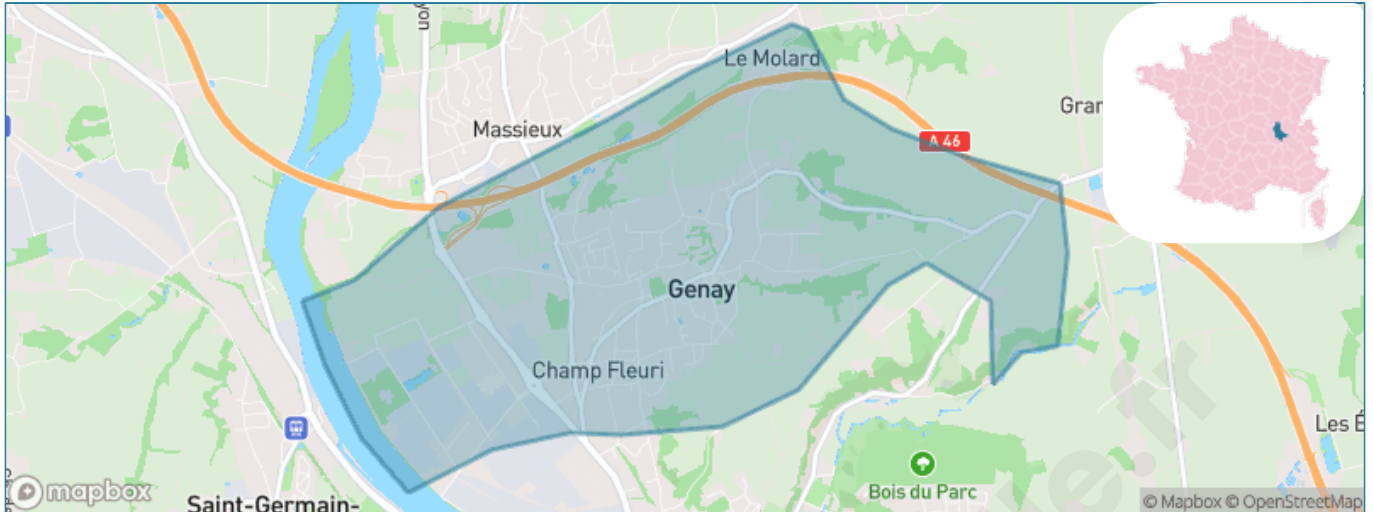

# Ville de Genay

Présenté par

**BIEN** dans  
ma **VILLE** 

# Situation géographique

## i Informations clés

- **Région** : Auvergne-Rhône-Alpes
- **Département** : Rhône
- **Métropole** : Métropole de Lyon
- **Code postal** : 69730
- **Superficie** : 8 km<sup>2</sup>