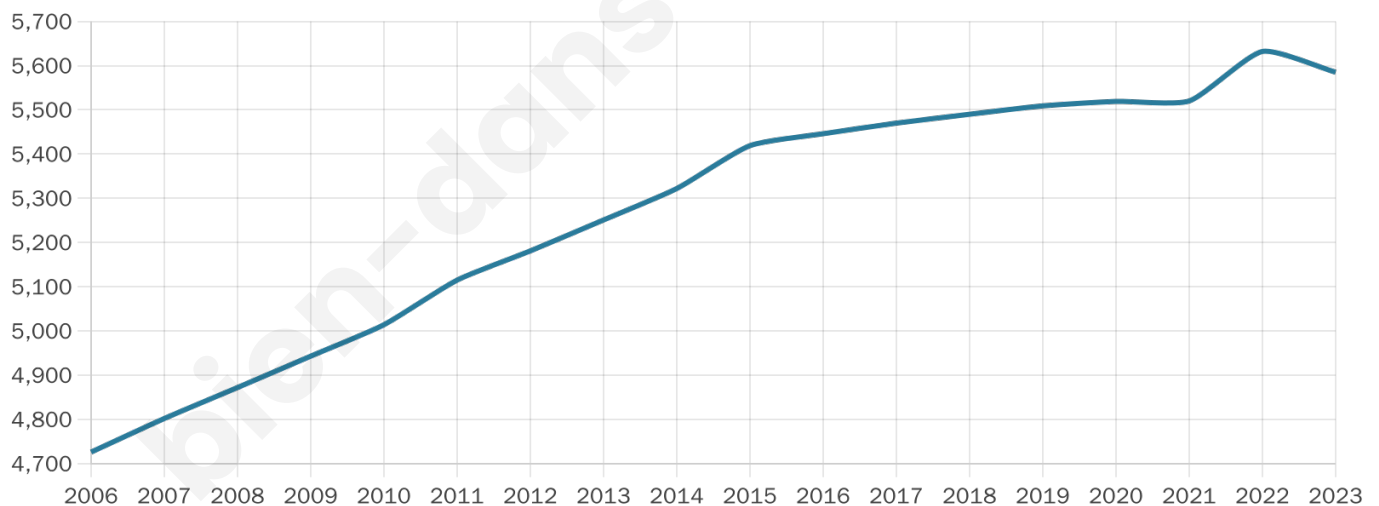

# Statistiques sur la population

Nombre d'habitants

**5 585**

Age moyen

**39 ans**

Pop active

**47.5%**

Taux chômage

**6.9%**

Pop densité

**698 h/km<sup>2</sup>**

Revenu moyen

**26 920 €/an**

## Evolution du nombre d'habitants

Sources : Institut national de la statistique et des études économiques (insee) selon Les dernières parutions officielles de 2024 portant sur les années 2020, 2021 et 2022.