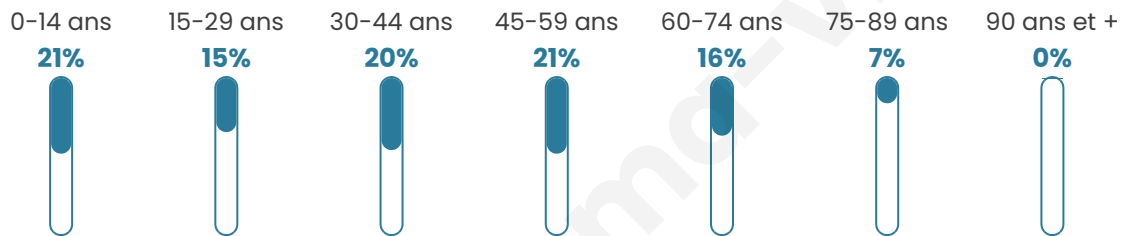

# Statistiques sur la population

Nombre d'habitants

**5 585**

Age moyen

**39 ans**

Pop active

**47.5%**

Taux chômage

**6.9%**

Pop densité

**698 h/km<sup>2</sup>**

Revenu moyen

**26 920 €/an**

## Evolution du nombre d'habitants

Sources : Institut national de la statistique et des études économiques (insee) selon Les dernières parutions officielles de 2024 portant sur les années 2020, 2021 et 2022.

## Tranche d'âge