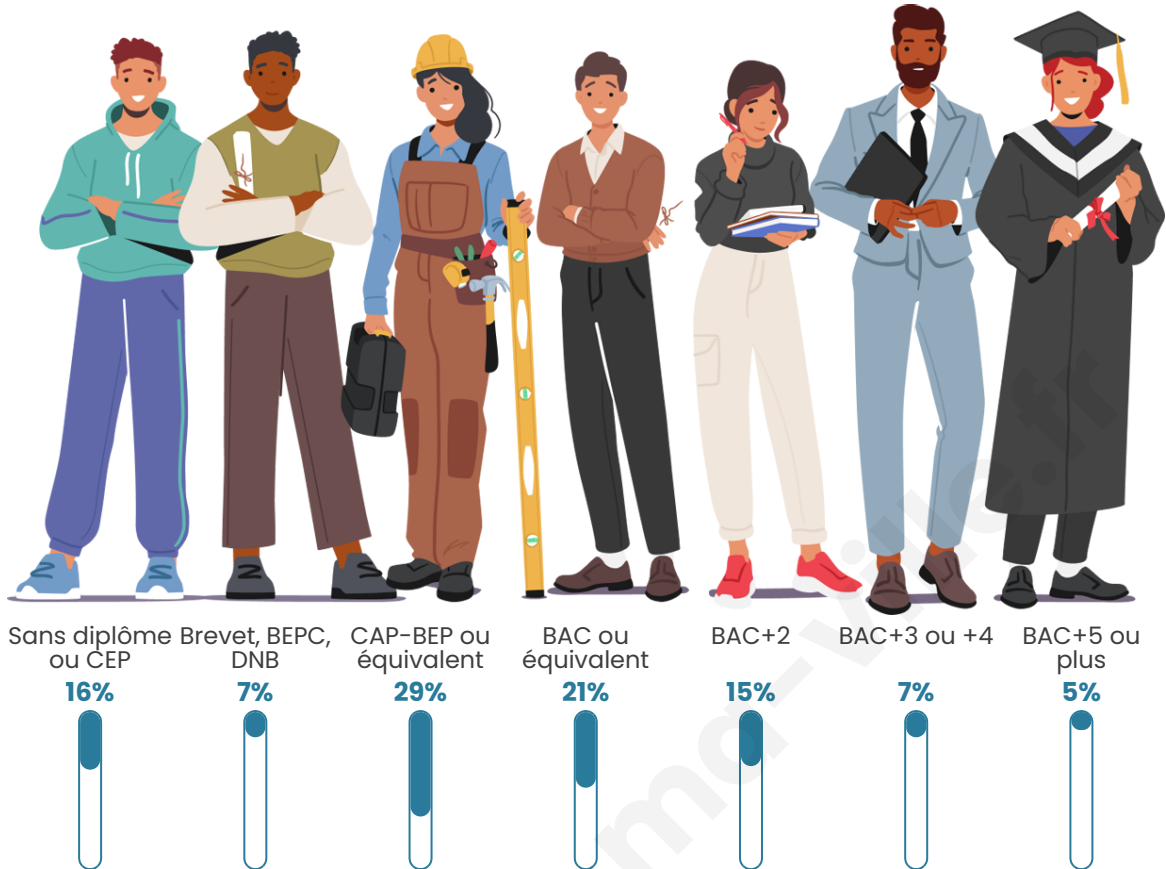

974

Age moyen

44 ans

Pop active

48.7%

Taux chômage

7.4%

Pop densité

Tranche d'âge

Activité professionnelle

Niveau de diplôme

Composition des ménages

Profils électoraux

Premier tour

	Marine LE PEN	27.84 %
	Emmanuel MACRON	23.39 %
	Jean-Luc MÉLENCHON	17.63 %
	Éric ZEMMOUR	6.92 %
	Valérie PÉCRESE	6.92 %
	Jean LASSALLE	4.45 %
	Yannick JADOT	3.46 %
	Fabien ROUSSEL	2.64 %
	Nicolas DUPONT-AIGNAN	2.64 %
	Anne HIDALGO	1.81 %
	Philippe POUTOU	1.48 %
	Nathalie ARTHAUD	0.82 %