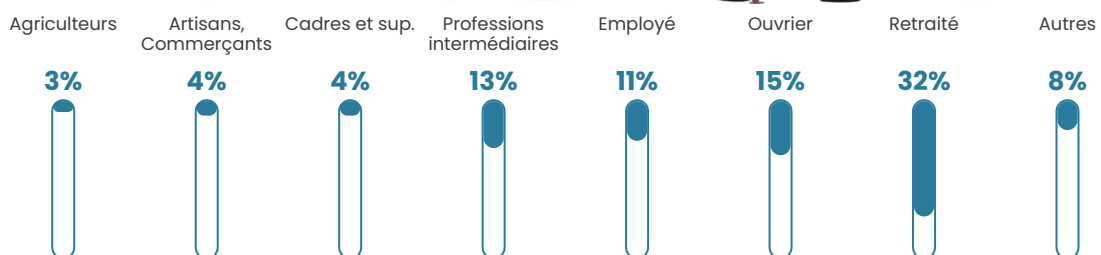

30 h/km²

Revenu moyen

22 400 €/an

Evolution du nombre d'habitants

Sources : Institut national de la statistique et des études économiques (insee) selon Les dernières parutions officielles de 2024 portant sur les années 2020, 2021 et 2022.

Tranche d'âge

Activité professionnelle

Niveau de diplôme

Composition des ménages

Profils électoraux

Premier tour

	Marine LE PEN	27.84 %
	Emmanuel MACRON	23.39 %
	Jean-Luc MÉLENCHON	17.63 %
	Éric ZEMMOUR	6.92 %
	Valérie PÉCRESE	6.92 %
	Jean LASSALLE	4.45 %
	Yannick JADOT	3.46 %
	Fabien ROUSSEL	2.64 %
	Nicolas DUPONT-AIGNAN	2.64 %
	Anne HIDALGO	1.81 %
	Philippe POUTOU	1.48 %
	Nathalie ARTHAUD	0.82 %