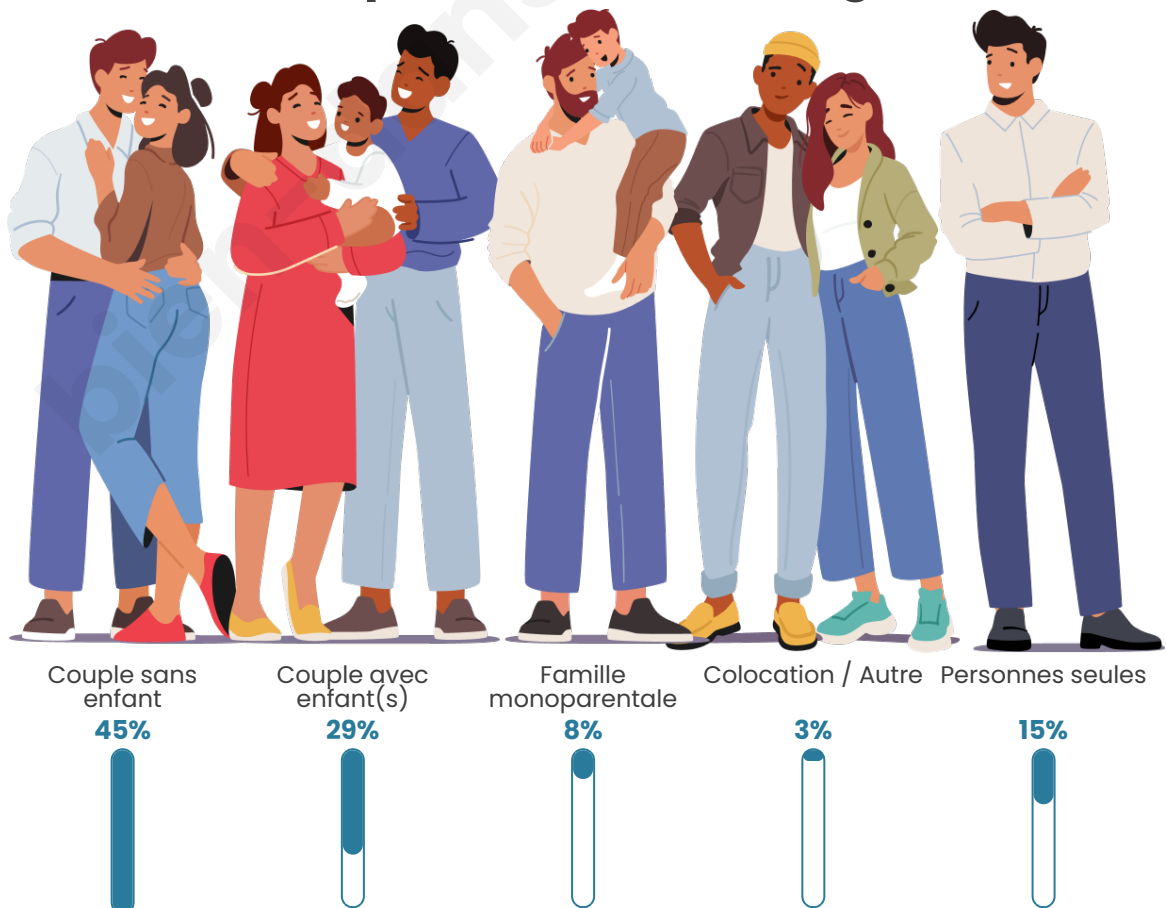

Tranche d'âge

Activité professionnelle

Niveau de diplôme

Composition des ménages

Profils électoraux

Premier tour

	Marine LE PEN	27.84 %
	Emmanuel MACRON	23.39 %
	Jean-Luc MÉLENCHON	17.63 %
	Éric ZEMMOUR	6.92 %
	Valérie PÉCRESE	6.92 %
	Jean LASSALLE	4.45 %
	Yannick JADOT	3.46 %
	Fabien ROUSSEL	2.64 %
	Nicolas DUPONT-AIGNAN	2.64 %
	Anne HIDALGO	1.81 %
	Philippe POUTOU	1.48 %
	Nathalie ARTHAUD	0.82 %