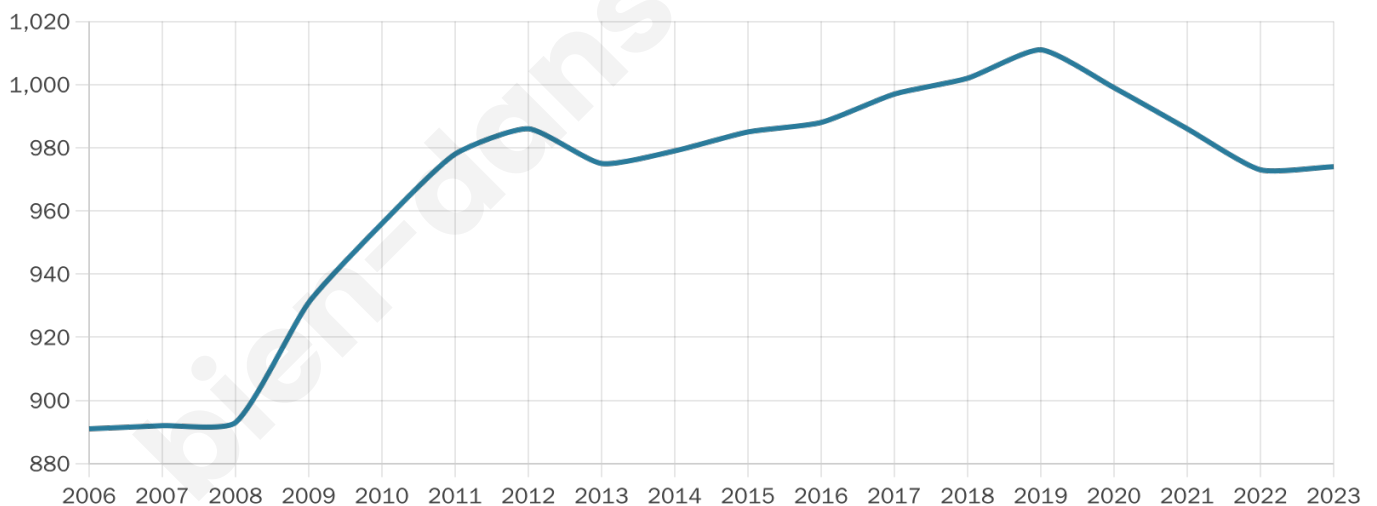

Version web

Ville de Genac-Bignac

Présenté par

BIEN dans
ma **VILLE** 

Sommaire

Situation géographique	3
Statistiques sur la population	4
Evolution du nombre d'habitants	4
Tranche d'âge	5
0-14 ans	5
15-29 ans	5
30-44 ans	5
45-59 ans	5
60-74 ans	5
75-89 ans	5
90 ans et +	5
Activité professionnelle	5
Agriculteurs	5
Artisans, Commerçants	5
Cadres et sup.	5
Professions intermédiaires	5
Employé	5
Ouvrier	5
Retraité	5
Autres	5
Niveau de diplôme	6
Sans diplôme ou CEP	6
Brevet, BEPC, DNB	6
CAP-BEP ou équivalent	6
BAC ou équivalent	6
BAC+2	6
BAC+3 ou +4	6
BAC+5 ou plus	6
Composition des ménages	6
Couple sans enfant	6
Couple avec enfant(s)	6
Famille monoparentale	6
Colocation / Autre	6
Personnes seules	6
Profils électoraux	7
Premier tour	7
Sécurité	8
Evolution du nombre d'infractions	8
Pour comparer	9
Services à la population	10
Commerce	10
Éducation	10
Villes autour de Genac-Bignac	11

974

Age moyen

44 ans

Pop active

48.7%

Taux chômage

7.4%

Pop densité

30 h/km²

Revenu moyen

22 400 €/an

Evolution du nombre d'habitants

Sources : Institut national de la statistique et des études économiques (insee) selon Les dernières parutions officielles de 2024 portant sur les années 2020, 2021 et 2022.