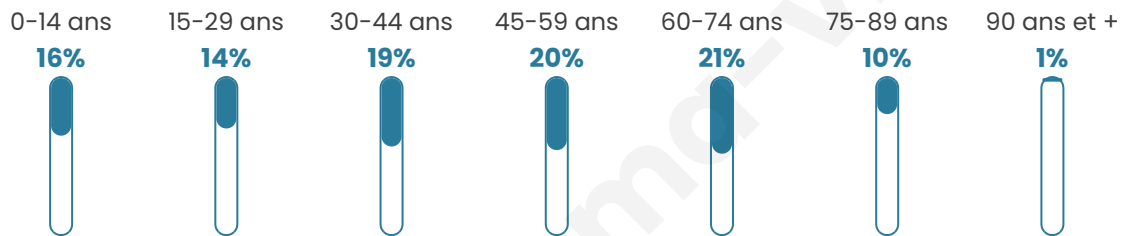

974

Age moyen

44 ans

Pop active

48.7%

Taux chômage

7.4%

Pop densité

30 h/km²

Revenu moyen

22 400 €/an

Evolution du nombre d'habitants

Sources : Institut national de la statistique et des études économiques (insee) selon Les dernières parutions officielles de 2024 portant sur les années 2020, 2021 et 2022.

Tranche d'âge

Activité professionnelle

Niveau de diplôme

Composition des ménages

Profils électoraux

Premier tour

	Marine LE PEN	27.84 %
	Emmanuel MACRON	23.39 %
	Jean-Luc MÉLENCHON	17.63 %
	Éric ZEMMOUR	6.92 %
	Valérie PÉCRESE	6.92 %
	Jean LASSALLE	4.45 %
	Yannick JADOT	3.46 %
	Fabien ROUSSEL	2.64 %
	Nicolas DUPONT-AIGNAN	2.64 %
	Anne HIDALGO	1.81 %
	Philippe POUTOU	1.48 %
	Nathalie ARTHAUD	0.82 %

764 inscrits

Participation : 81.15%

Votes blancs : 0.00%

Votes nuls : 2.10%

Second tour

	Emmanuel MACRON	51,43 %
	Marine LE PEN	48,57 %

762 inscrits

Participation : 78.87%