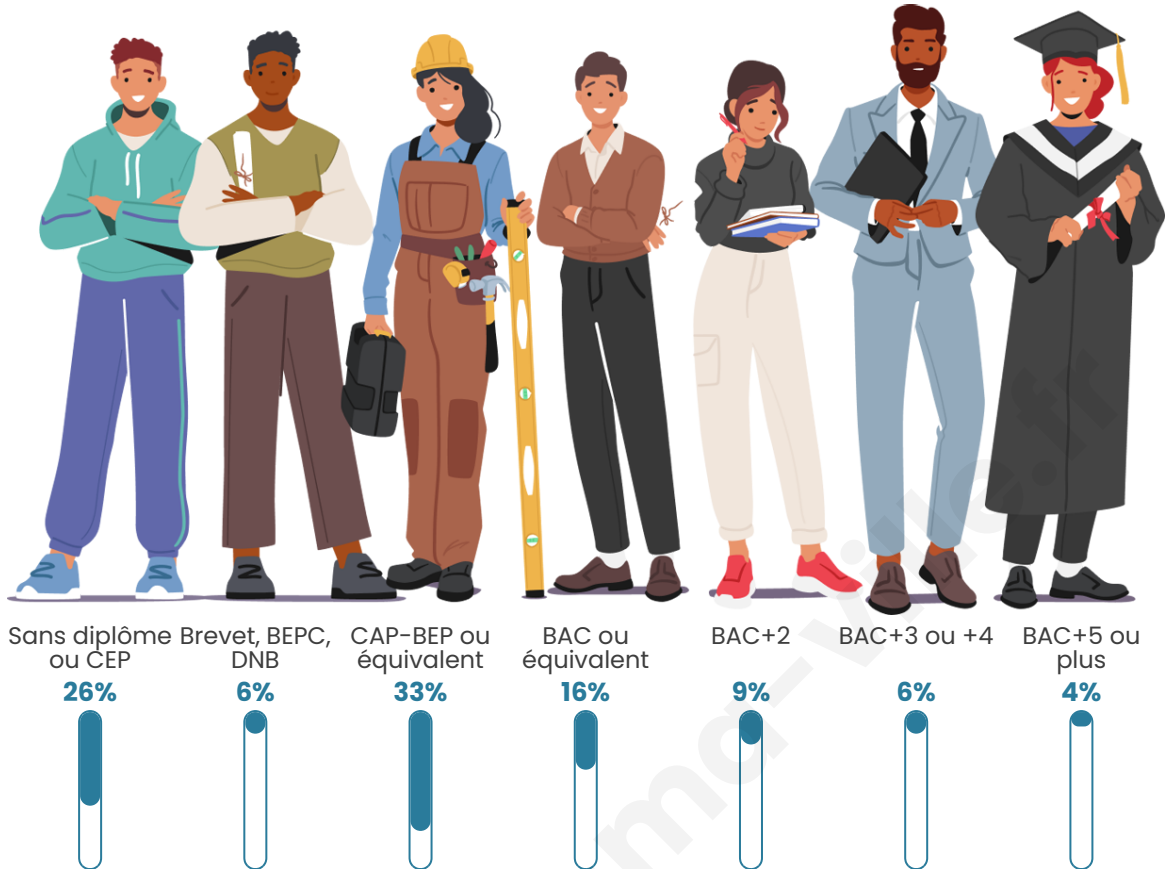

Tranche d'âge

Activité professionnelle

Niveau de diplôme

Composition des ménages

Profils électoraux

Premier tour

	Marine LE PEN	33.50 %
	Emmanuel MACRON	28.46 %
	Jean-Luc MÉLENCHON	13.67 %
	Éric ZEMMOUR	5.41 %
	Valérie PÉCRESE	4.97 %
	Jean LASSALLE	3.29 %
	Fabien ROUSSEL	2.98 %
	Yannick JADOT	2.86 %
	Nicolas DUPONT-AIGNAN	2.36 %
	Anne HIDALGO	1.55 %
	Nathalie ARTHAUD	0.50 %
	Philippe POUTOU	0.44 %