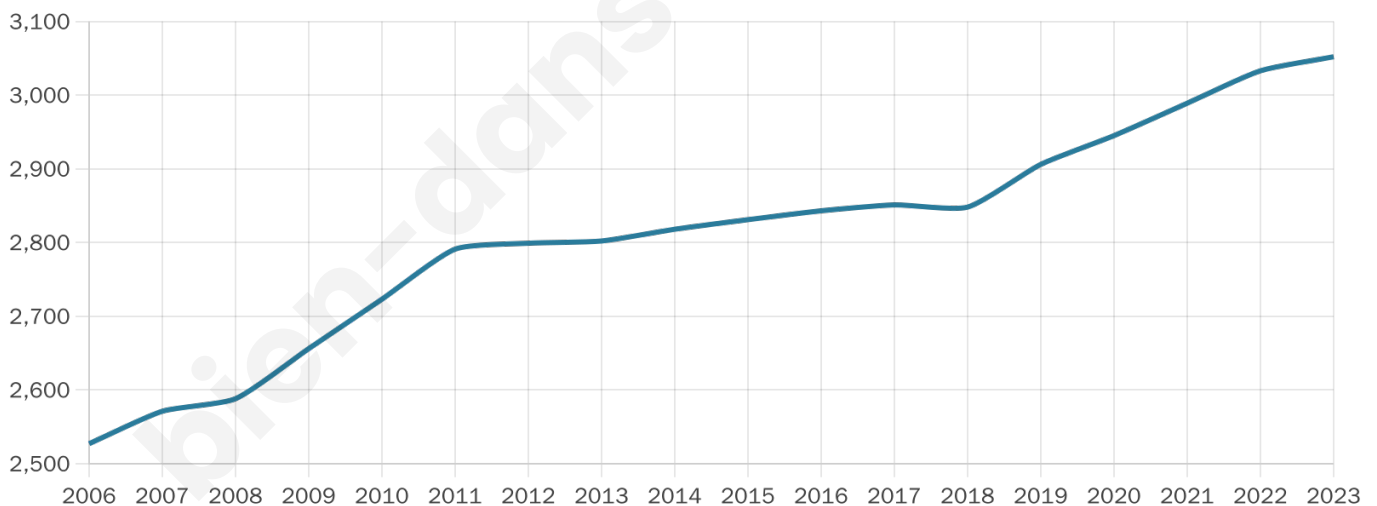

3 052

Age moyen

48 ans

Pop active

38.7%

Taux chômage

7.6%

Pop densité

98 h/km²

Revenu moyen

20 560 €/an

Evolution du nombre d'habitants

Sources : Institut national de la statistique et des études économiques (insee) selon Les dernières parutions officielles de 2024 portant sur les années 2020, 2021 et 2022.