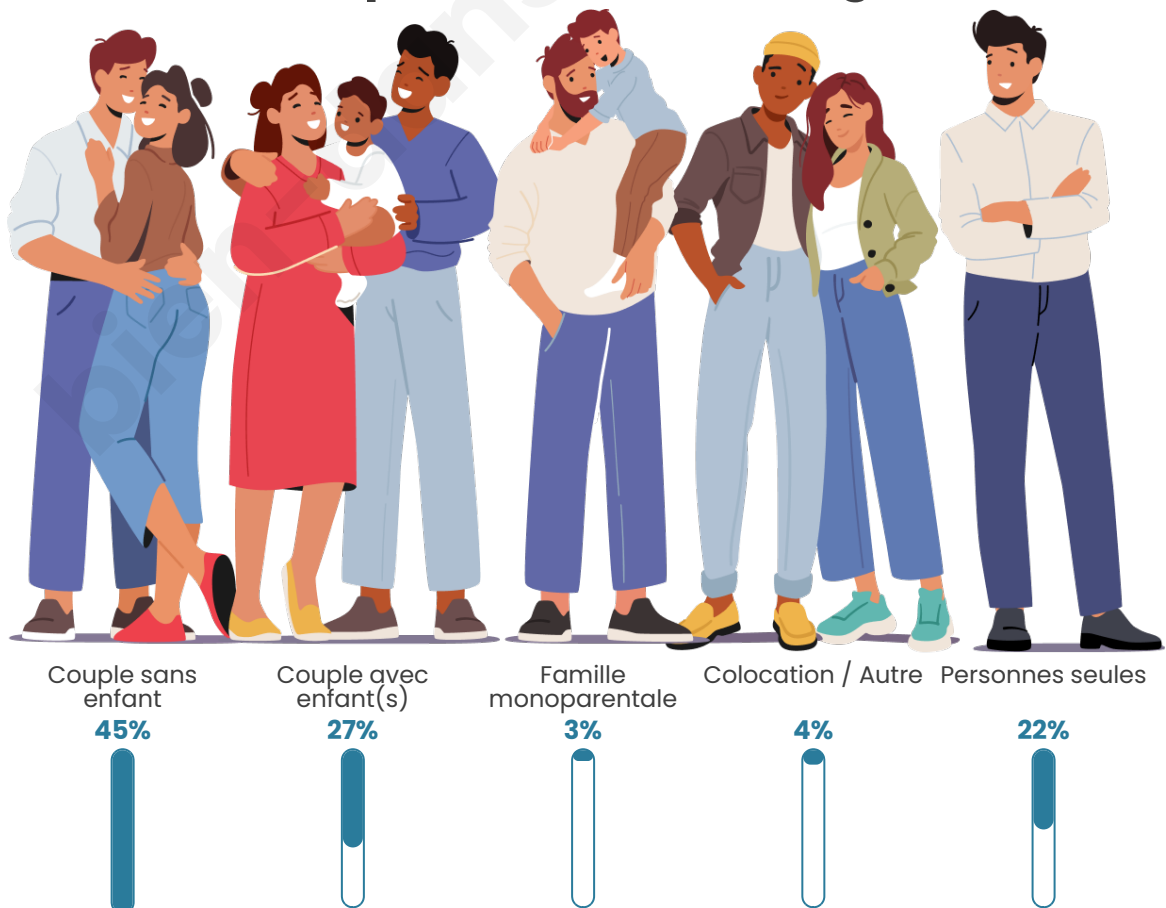

Tranche d'âge

Activité professionnelle

Niveau de diplôme

Composition des ménages

Profils électoraux

Premier tour

	Marine LE PEN	33.50 %
	Emmanuel MACRON	28.46 %
	Jean-Luc MÉLENCHON	13.67 %
	Éric ZEMMOUR	5.41 %
	Valérie PÉCRESE	4.97 %
	Jean LASSALLE	3.29 %
	Fabien ROUSSEL	2.98 %
	Yannick JADOT	2.86 %
	Nicolas DUPONT-AIGNAN	2.36 %
	Anne HIDALGO	1.55 %
	Nathalie ARTHAUD	0.50 %
	Philippe POUTOU	0.44 %