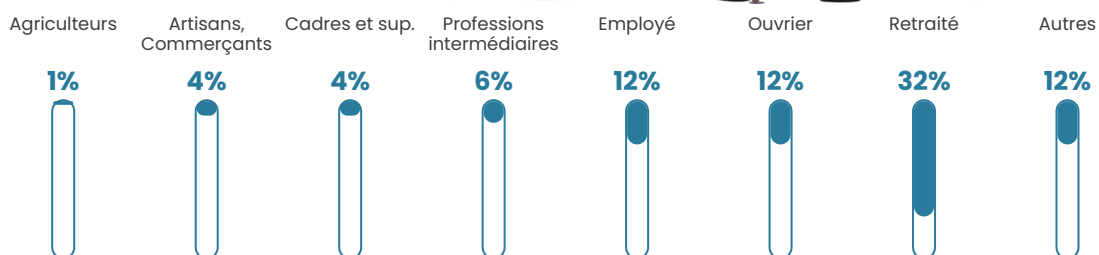

98 h/km²

Revenu moyen

20 560 €/an

Evolution du nombre d'habitants

Sources : Institut national de la statistique et des études économiques (insee) selon Les dernières parutions officielles de 2024 portant sur les années 2020, 2021 et 2022.

Tranche d'âge

Activité professionnelle

Niveau de diplôme

Composition des ménages

Profils électoraux

Premier tour

	Marine LE PEN	33.50 %
	Emmanuel MACRON	28.46 %
	Jean-Luc MÉLENCHON	13.67 %
	Éric ZEMMOUR	5.41 %
	Valérie PÉCRESE	4.97 %
	Jean LASSALLE	3.29 %
	Fabien ROUSSEL	2.98 %
	Yannick JADOT	2.86 %
	Nicolas DUPONT-AIGNAN	2.36 %
	Anne HIDALGO	1.55 %
	Nathalie ARTHAUD	0.50 %
	Philippe POUTOU	0.44 %