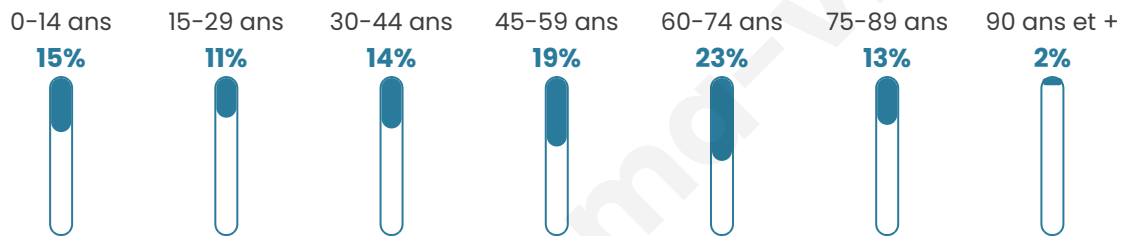

3 052

Age moyen

48 ans

Pop active

38.7%

Taux chômage

7.6%

Pop densité

98 h/km²

Revenu moyen

20 560 €/an

Evolution du nombre d'habitants

Sources : Institut national de la statistique et des études économiques (insee) selon Les dernières parutions officielles de 2024 portant sur les années 2020, 2021 et 2022.

Tranche d'âge

Activité professionnelle

Niveau de diplôme

Composition des ménages

Profils électoraux

Premier tour

	Marine LE PEN	33.50 %
	Emmanuel MACRON	28.46 %
	Jean-Luc MÉLENCHON	13.67 %
	Éric ZEMMOUR	5.41 %
	Valérie PÉCRESE	4.97 %
	Jean LASSALLE	3.29 %
	Fabien ROUSSEL	2.98 %
	Yannick JADOT	2.86 %
	Nicolas DUPONT-AIGNAN	2.36 %
	Anne HIDALGO	1.55 %
	Nathalie ARTHAUD	0.50 %
	Philippe POUTOU	0.44 %