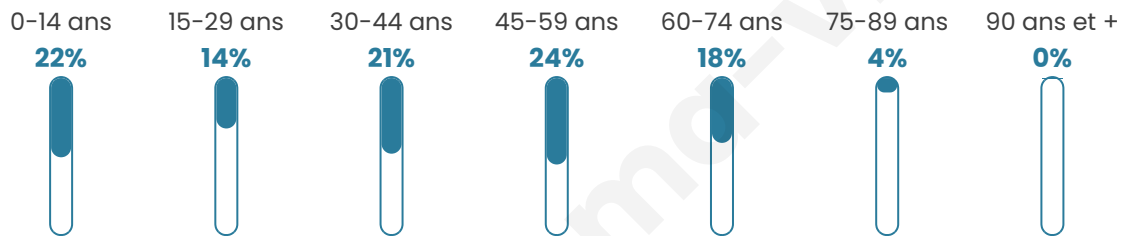

# Statistiques sur la population

Nombre d'habitants

**74**

Age moyen

**39 ans**

Pop active

**47.3%**

Taux chômage

**14%**

Pop densité

**8 h/km<sup>2</sup>**

Revenu moyen

**NC**

## Evolution du nombre d'habitants

Sources : Institut national de la statistique et des études économiques (insee) selon Les dernières parutions officielles de 2024 portant sur les années 2020, 2021 et 2022.

## Tranche d'âge