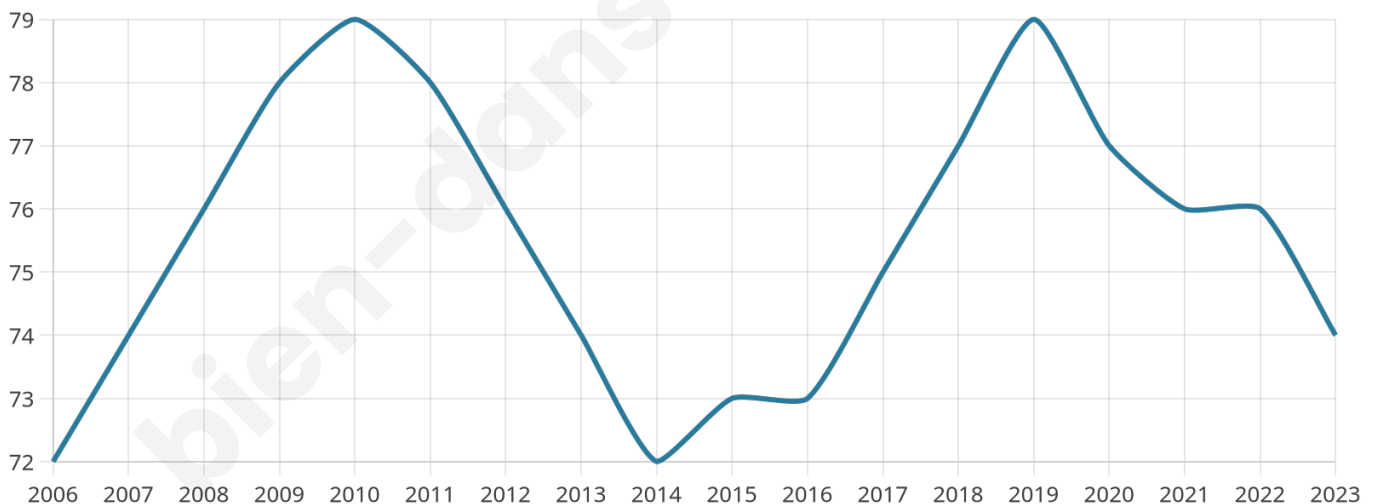

# Statistiques sur la population

Nombre d'habitants

**74**

Age moyen

**39 ans**

Pop active

**47.3%**

Taux chômage

**14%**

Pop densité

**8 h/km<sup>2</sup>**

Revenu moyen

**NC**

## Evolution du nombre d'habitants

Sources : Institut national de la statistique et des études économiques (insee) selon Les dernières parutions officielles de 2024 portant sur les années 2020, 2021 et 2022.

## Tranche d'âge