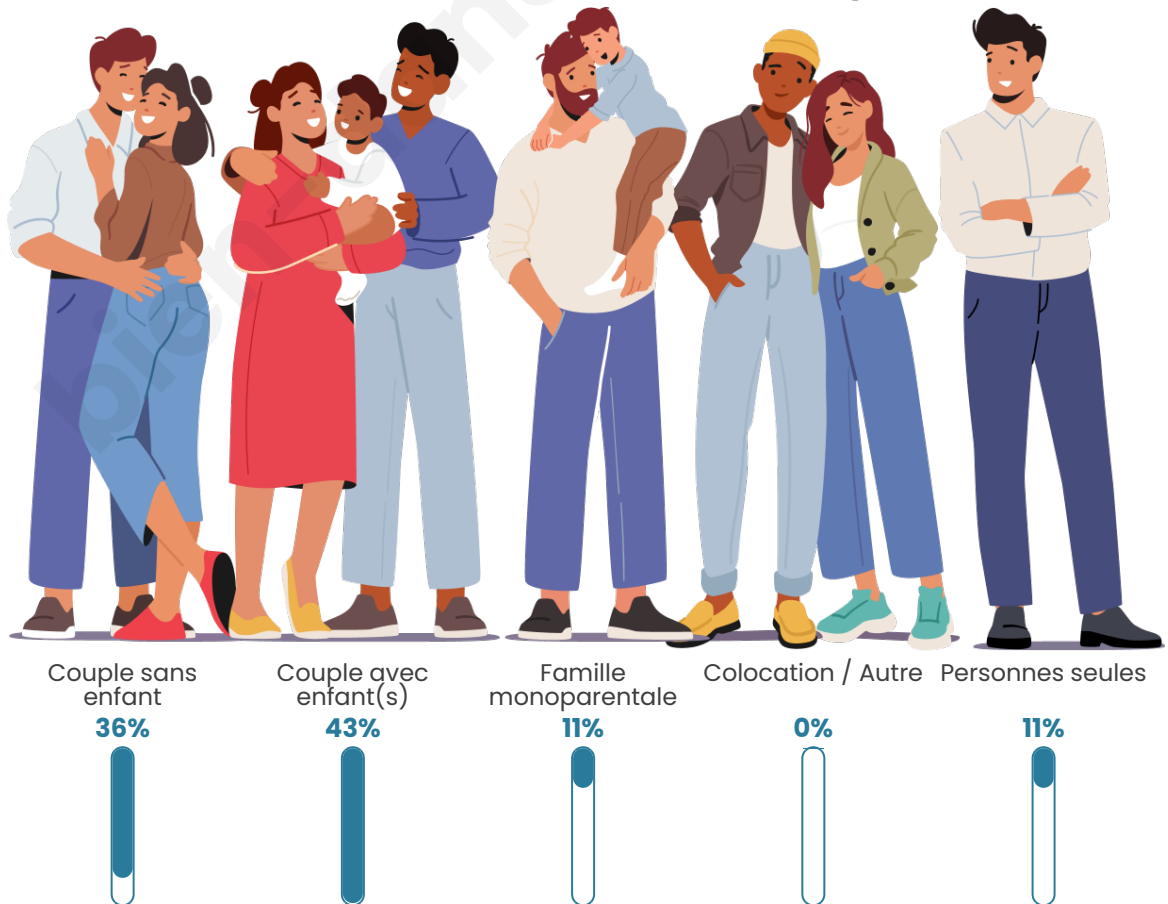

Tranche d'âge

Activité professionnelle

Niveau de diplôme

Composition des ménages

Profils électoraux

Premier tour

	Emmanuel MACRON	38.35 %
	Marine LE PEN	37.59 %
	Éric ZEMMOUR	9.02 %
	Jean-Luc MÉLENCHON	3.76 %
	Yannick JADOT	3.76 %
	Valérie PÉCRESE	3.01 %
	Fabien ROUSSEL	2.26 %
	Jean LASSALLE	1.50 %
	Nicolas DUPONT- AIGNAN	0.75 %
	Nathalie ARTHAUD	0.00 %
	Anne HIDALGO	0.00 %
	Philippe POUTOU	0.00 %