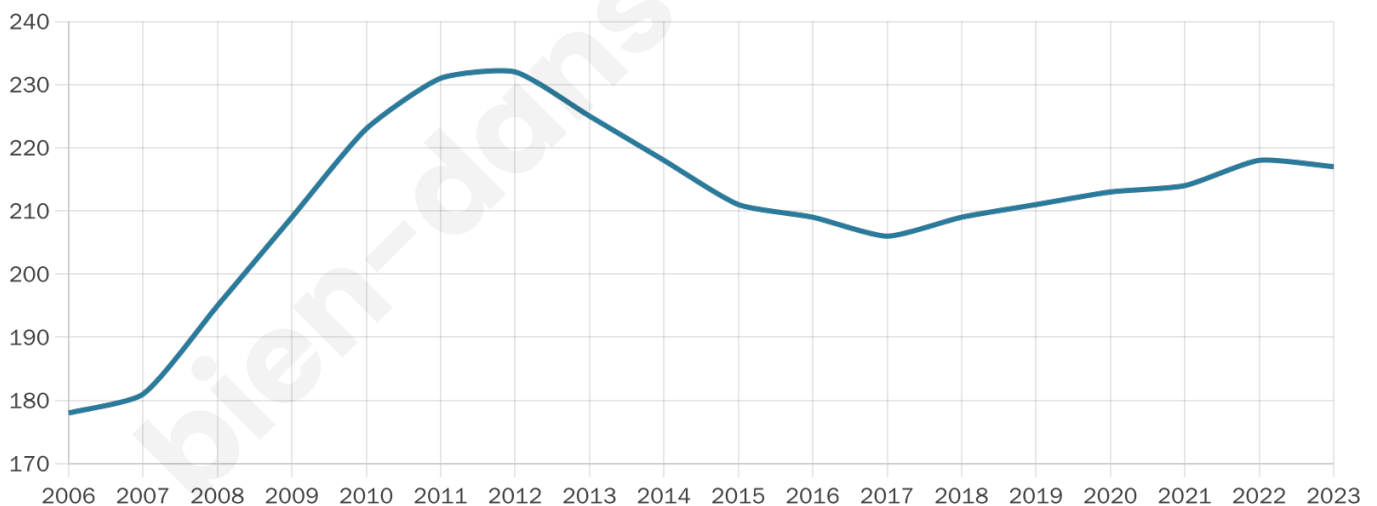

217

Age moyen

40 ans

Pop active

52.1%

Taux chômage

5.3%

Pop densité

16 h/km²

Revenu moyen

24 800 €/an

Evolution du nombre d'habitants

Sources : Institut national de la statistique et des études économiques (insee) selon Les dernières parutions officielles de 2024 portant sur les années 2020, 2021 et 2022.