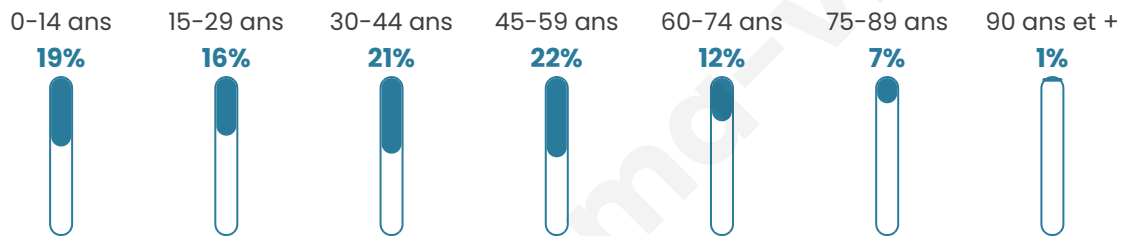

217

Age moyen

40 ans

Pop active

52.1%

Taux chômage

5.3%

Pop densité

16 h/km²

Revenu moyen

24 800 €/an

Evolution du nombre d'habitants

Sources : Institut national de la statistique et des études économiques (insee) selon Les dernières parutions officielles de 2024 portant sur les années 2020, 2021 et 2022.

Tranche d'âge

Activité professionnelle

Niveau de diplôme

Composition des ménages

Profils électoraux

Premier tour

	Emmanuel MACRON	38.35 %
	Marine LE PEN	37.59 %
	Éric ZEMMOUR	9.02 %
	Jean-Luc MÉLENCHON	3.76 %
	Yannick JADOT	3.76 %
	Valérie PÉCRESE	3.01 %
	Fabien ROUSSEL	2.26 %
	Jean LASSALLE	1.50 %
	Nicolas DUPONT- AIGNAN	0.75 %
	Nathalie ARTHAUD	0.00 %
	Anne HIDALGO	0.00 %
	Philippe POUTOU	0.00 %

163 inscrits

Participation : 82.82%
Votes blancs : 1.48%
Votes nuls : 0.00%

Second tour

	Emmanuel MACRON	52,94 %
	Marine LE PEN	47,06 %

162 inscrits

Participation : 87.04%
Votes blancs : 2.84%
Votes nuls : 0.71%