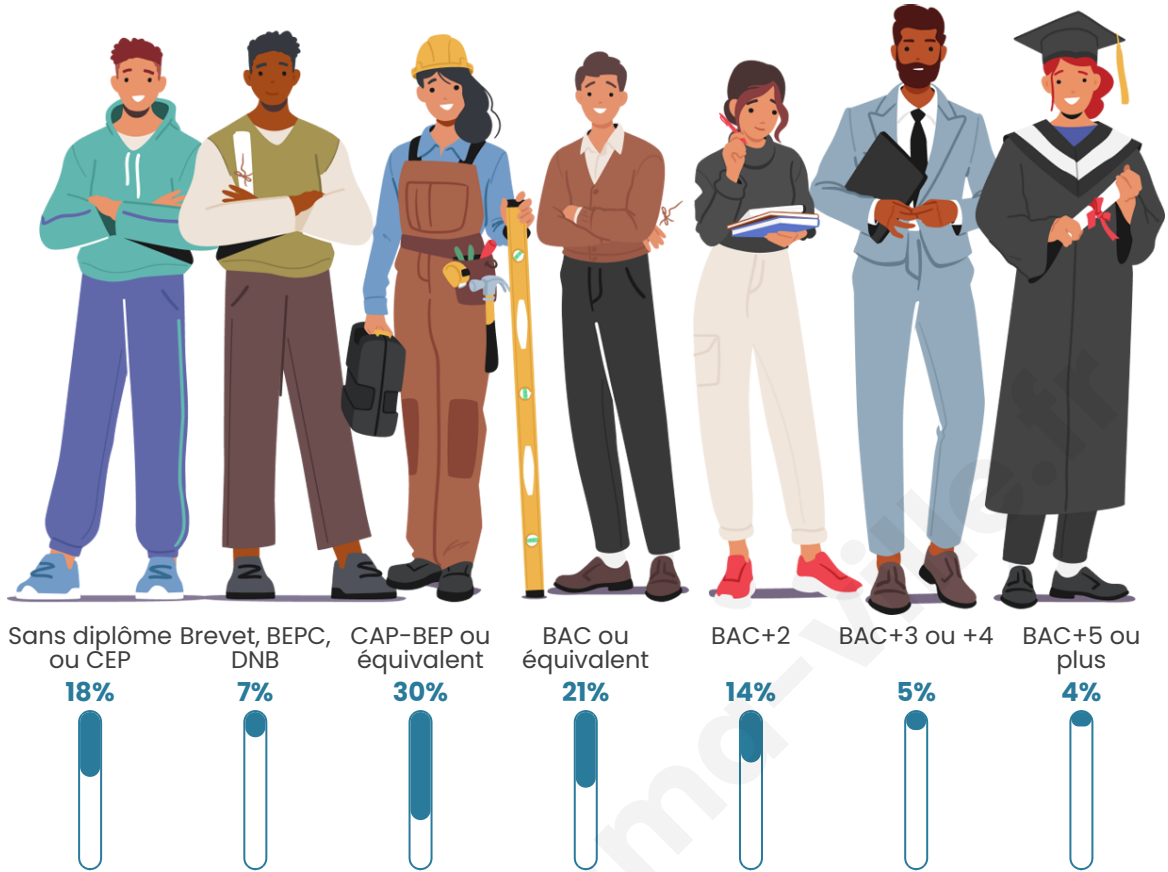

Tranche d'âge

Activité professionnelle

Niveau de diplôme

Composition des ménages

Profils électoraux

Premier tour

	Emmanuel MACRON	38.35 %
	Marine LE PEN	37.59 %
	Éric ZEMMOUR	9.02 %
	Jean-Luc MÉLENCHON	3.76 %
	Yannick JADOT	3.76 %
	Valérie PÉCRESE	3.01 %
	Fabien ROUSSEL	2.26 %
	Jean LASSALLE	1.50 %
	Nicolas DUPONT- AIGNAN	0.75 %
	Nathalie ARTHAUD	0.00 %
	Anne HIDALGO	0.00 %
	Philippe POUTOU	0.00 %