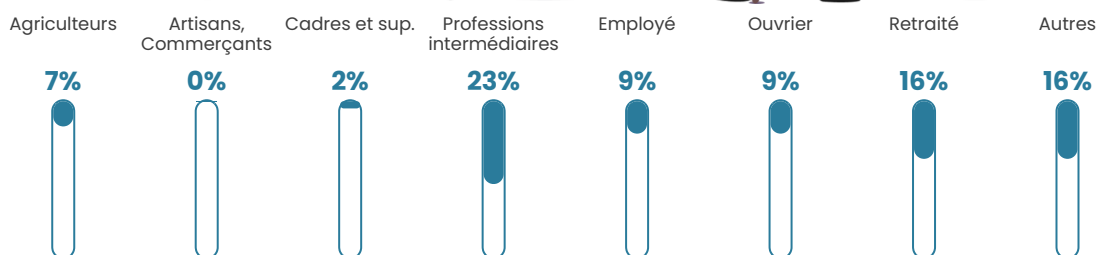

16 h/km²

Revenu moyen

24 800 €/an

Evolution du nombre d'habitants

Sources : Institut national de la statistique et des études économiques (insee) selon Les dernières parutions officielles de 2024 portant sur les années 2020, 2021 et 2022.

Tranche d'âge

Activité professionnelle

Niveau de diplôme

Composition des ménages

Profils électoraux

Premier tour

	Emmanuel MACRON	38.35 %
	Marine LE PEN	37.59 %
	Éric ZEMMOUR	9.02 %
	Jean-Luc MÉLENCHON	3.76 %
	Yannick JADOT	3.76 %
	Valérie PÉCRESE	3.01 %
	Fabien ROUSSEL	2.26 %
	Jean LASSALLE	1.50 %
	Nicolas DUPONT- AIGNAN	0.75 %
	Nathalie ARTHAUD	0.00 %
	Anne HIDALGO	0.00 %
	Philippe POUTOU	0.00 %