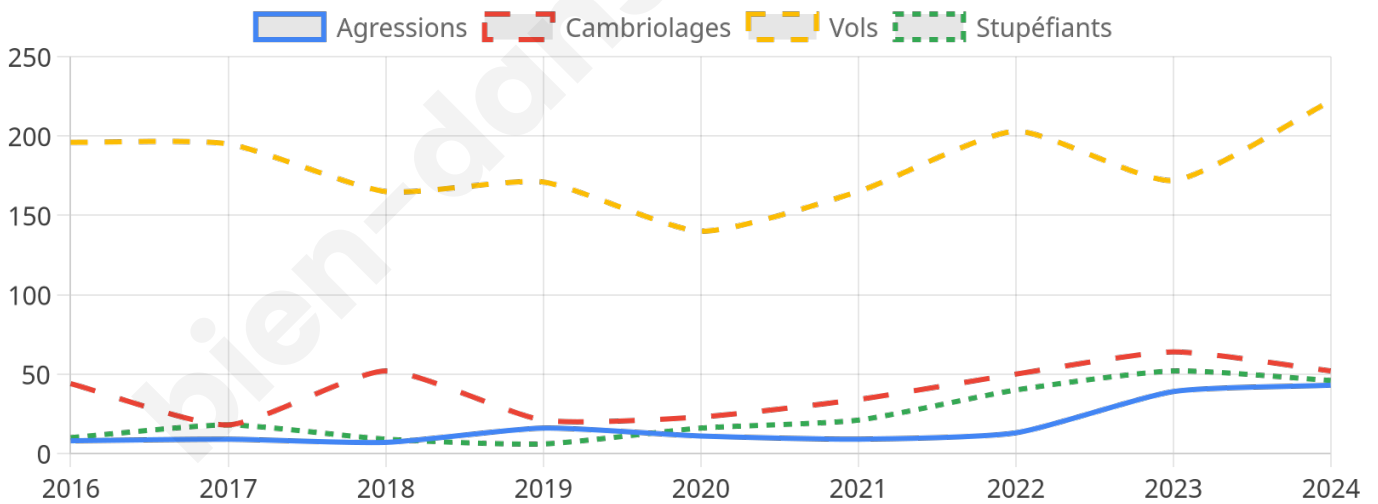

5 936 inscrits

Participation : 77.22%

Votes blancs : 1.70%

Votes nuls : 0.55%

Second tour

	Emmanuel MACRON	52,2 %
	Marine LE PEN	47,8 %

5 938 inscrits

Participation : 77.65%

Votes blancs : 6.09%

Votes nuls : 1.63%

Sécurité

Agressions physiques / sexuelles

43

Cambriolages

52

Vols / dégradations

222

Stupéfiants

46

Evolution du nombre d'infractions

Pour comparer

(en proportion du nombre d'habitants)

Sources : Bases statistiques communale, départementale et régionale de la délinquance enregistrée par la police et la gendarmerie nationales selon les dernières parutions officielles de 2025 portant sur l'année 2024 ([data.gouv](https://data.gouv.fr)).