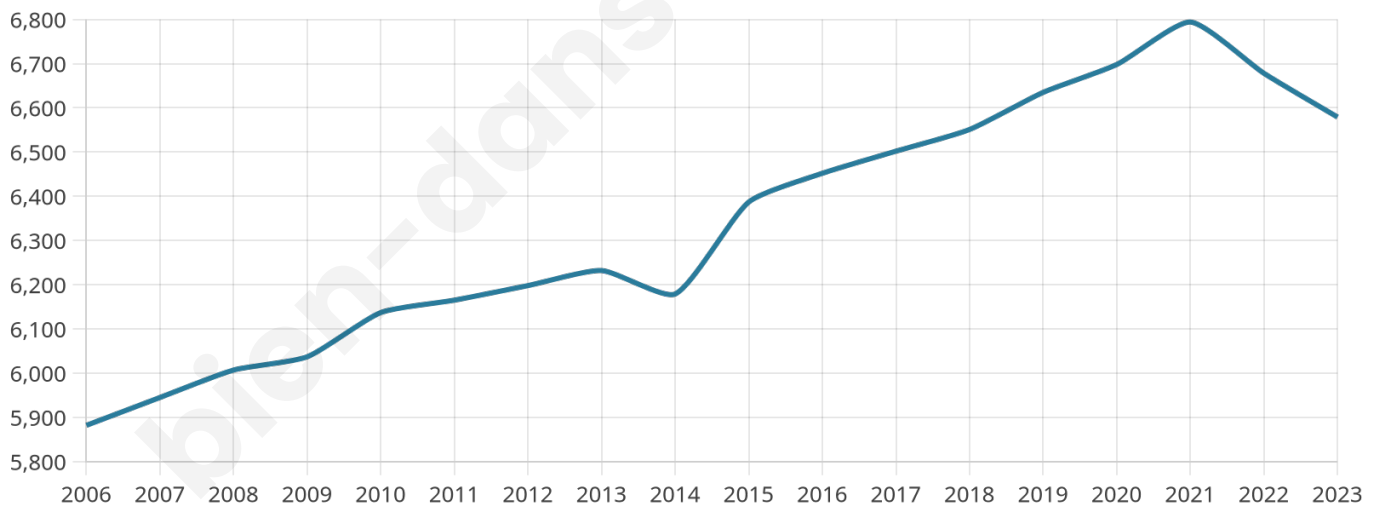

Statistiques sur la population

Nombre d'habitants

6 579

Age moyen

46 ans

Pop active

43.9%

Taux chômage

7.4%

Pop densité

206 h/km²

Revenu moyen

28 710 €/an

Evolution du nombre d'habitants

Sources : Institut national de la statistique et des études économiques (insee) selon Les dernières parutions officielles de 2024 portant sur les années 2020, 2021 et 2022.

Tranche d'âge

Activité professionnelle

Niveau de diplôme

Composition des ménages

Profils électoraux

Premier tour

	Emmanuel MACRON	27.67 %
	Marine LE PEN	26.62 %
	Jean-Luc MÉLENCHON	14.62 %
	Éric ZEMMOUR	11.92 %
	Valérie PÉCRESE	5.65 %
	Yannick JADOT	5.24 %
	Jean LASSALLE	2.63 %
	Fabien ROUSSEL	1.92 %
	Nicolas DUPONT-AIGNAN	1.83 %
	Anne HIDALGO	1.07 %
	Philippe POUTOU	0.42 %
	Nathalie ARTHAUD	0.40 %