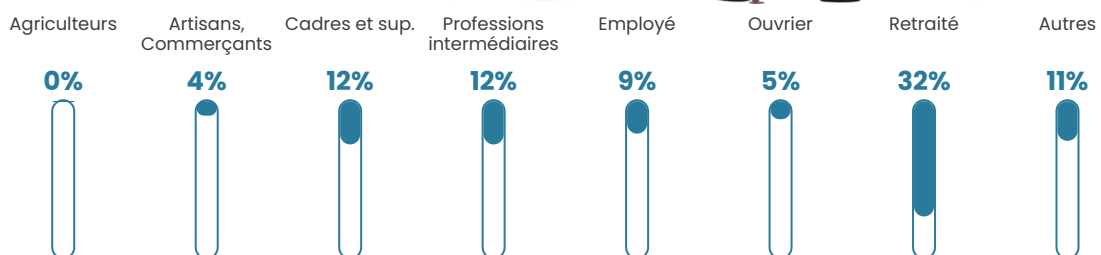

7.4%

Pop densité

206 h/km²

Revenu moyen

28 710 €/an

Evolution du nombre d'habitants

Sources : Institut national de la statistique et des études économiques (insee) selon Les dernières parutions officielles de 2024 portant sur les années 2020, 2021 et 2022.

Tranche d'âge

Activité professionnelle

Niveau de diplôme

Composition des ménages

Profils électoraux

Premier tour

	Emmanuel MACRON	27.67 %
	Marine LE PEN	26.62 %
	Jean-Luc MÉLENCHON	14.62 %
	Éric ZEMMOUR	11.92 %
	Valérie PÉCRESE	5.65 %
	Yannick JADOT	5.24 %
	Jean LASSALLE	2.63 %
	Fabien ROUSSEL	1.92 %
	Nicolas DUPONT-AIGNAN	1.83 %
	Anne HIDALGO	1.07 %
	Philippe POUTOU	0.42 %
	Nathalie ARTHAUD	0.40 %