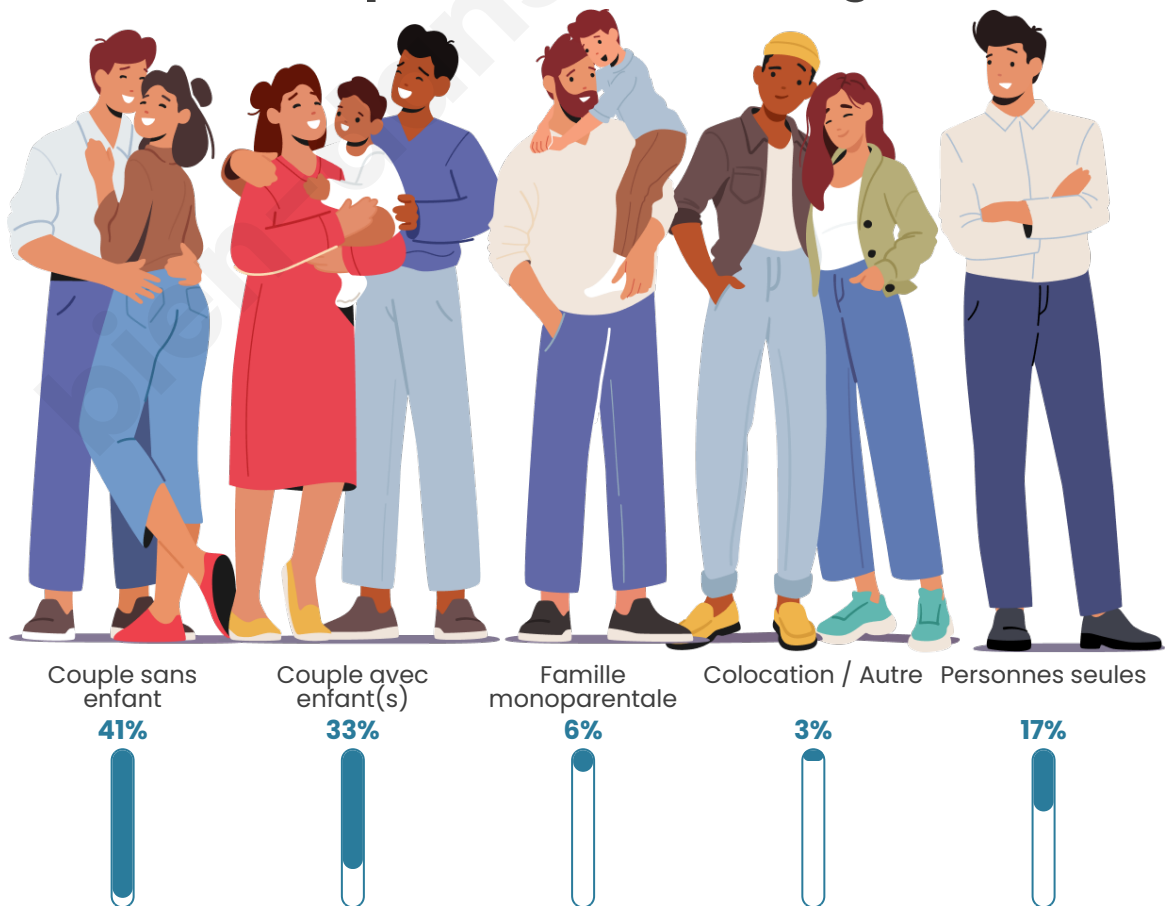

Statistiques sur la population

Nombre d'habitants

6 579

Age moyen

46 ans

Pop active

43.9%

Taux chômage

Tranche d'âge

Activité professionnelle

Niveau de diplôme

Composition des ménages

Profils électoraux

Premier tour

	Emmanuel MACRON	27.67 %
	Marine LE PEN	26.62 %
	Jean-Luc MÉLENCHON	14.62 %
	Éric ZEMMOUR	11.92 %
	Valérie PÉCRESE	5.65 %
	Yannick JADOT	5.24 %
	Jean LASSALLE	2.63 %
	Fabien ROUSSEL	1.92 %
	Nicolas DUPONT-AIGNAN	1.83 %
	Anne HIDALGO	1.07 %
	Philippe POUTOU	0.42 %
	Nathalie ARTHAUD	0.40 %