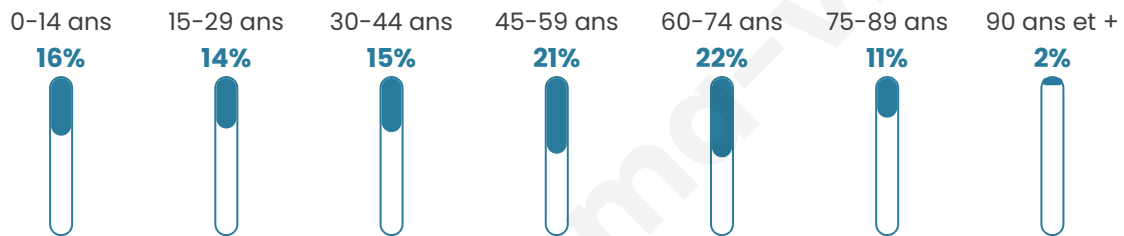

Statistiques sur la population

Nombre d'habitants

6 579

Age moyen

46 ans

Pop active

43.9%

Taux chômage

7.4%

Pop densité

206 h/km²

Revenu moyen

28 710 €/an

Evolution du nombre d'habitants

Sources : Institut national de la statistique et des études économiques (insee) selon Les dernières parutions officielles de 2024 portant sur les années 2020, 2021 et 2022.

Tranche d'âge

Activité professionnelle

Niveau de diplôme

Composition des ménages

Profils électoraux

Premier tour

	Emmanuel MACRON	27.67 %
	Marine LE PEN	26.62 %
	Jean-Luc MÉLENCHON	14.62 %
	Éric ZEMMOUR	11.92 %
	Valérie PÉCRESE	5.65 %
	Yannick JADOT	5.24 %
	Jean LASSALLE	2.63 %
	Fabien ROUSSEL	1.92 %
	Nicolas DUPONT-AIGNAN	1.83 %
	Anne HIDALGO	1.07 %
	Philippe POUTOU	0.42 %
	Nathalie ARTHAUD	0.40 %