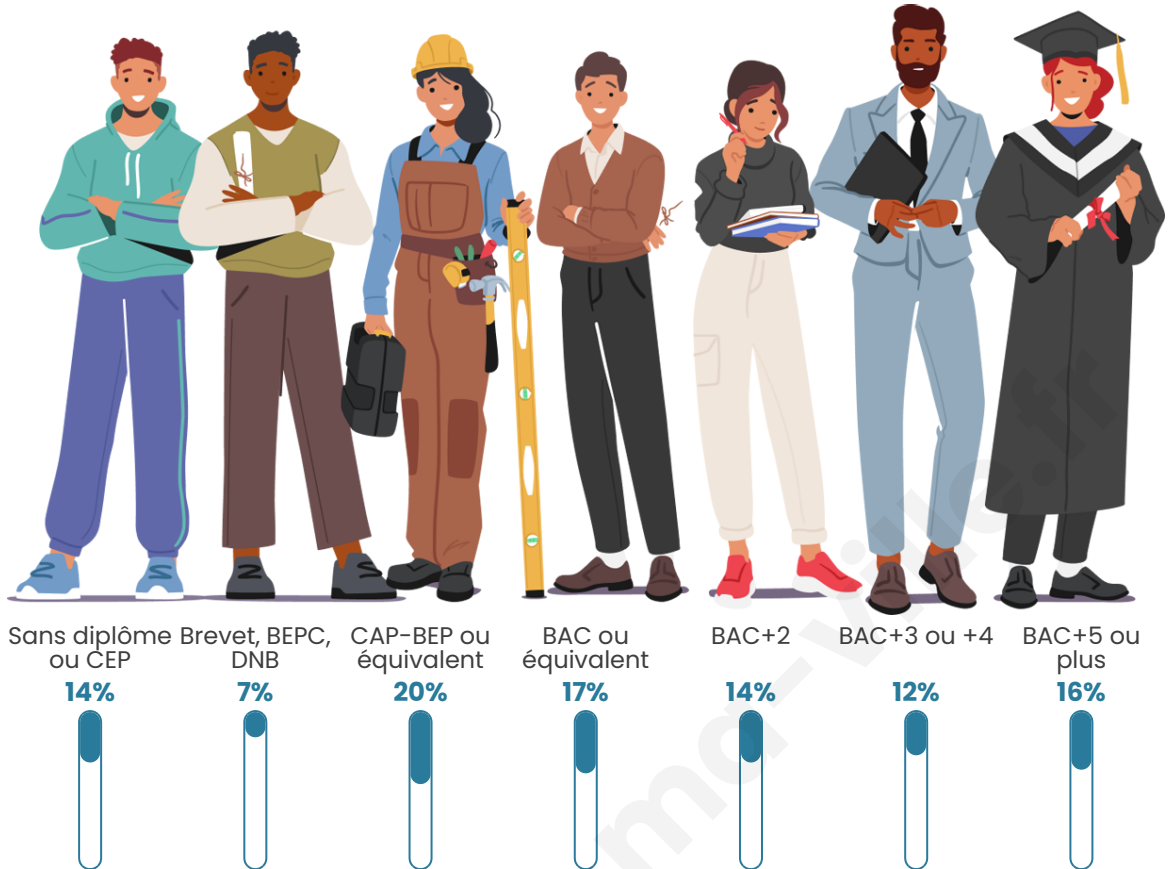

Statistiques sur la population

Nombre d'habitants

6 579

Age moyen

46 ans

Pop active

43.9%

Taux chômage

Tranche d'âge

Activité professionnelle

Niveau de diplôme

Composition des ménages

Profils électoraux

Premier tour

	Emmanuel MACRON	27.67 %
	Marine LE PEN	26.62 %
	Jean-Luc MÉLENCHON	14.62 %
	Éric ZEMMOUR	11.92 %
	Valérie PÉCRESE	5.65 %
	Yannick JADOT	5.24 %
	Jean LASSALLE	2.63 %
	Fabien ROUSSEL	1.92 %
	Nicolas DUPONT-AIGNAN	1.83 %
	Anne HIDALGO	1.07 %
	Philippe POUTOU	0.42 %
	Nathalie ARTHAUD	0.40 %