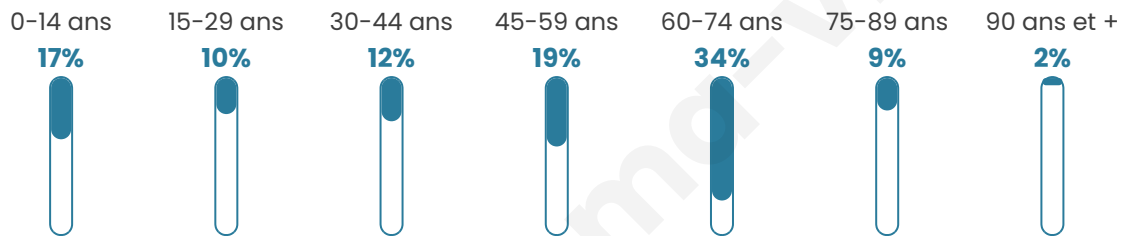

89

Age moyen

48 ans

Pop active

34.8%

Taux chômage

10.9%

Pop densité

89 h/km²

Revenu moyen

NC

Evolution du nombre d'habitants

Sources : Institut national de la statistique et des études économiques (insee) selon Les dernières parutions officielles de 2024 portant sur les années 2020, 2021 et 2022.

Tranche d'âge

Activité professionnelle

Niveau de diplôme

Composition des ménages

Profils électoraux

Premier tour

	Emmanuel MACRON	28.30 %
	Jean-Luc MÉLENCHON	20.75 %
	Marine LE PEN	18.87 %
	Jean LASSALLE	13.21 %
	Valérie PÉCRESSE	7.55 %
	Fabien ROUSSEL	3.77 %
	Anne HIDALGO	3.77 %
	Yannick JADOT	3.77 %
	Nathalie ARTHAUD	0.00 %
	Éric ZEMMOUR	0.00 %
	Philippe POUTOU	0.00 %
	Nicolas DUPONT- AIGNAN	0.00 %

63 inscrits

Participation : 84.13%

Votes blancs : 0.00%

Votes nuls : 0.00%

Second tour

	Emmanuel MACRON	58,97 %
	Marine LE PEN	41,03 %

63 inscrits

Participation : 77.78%