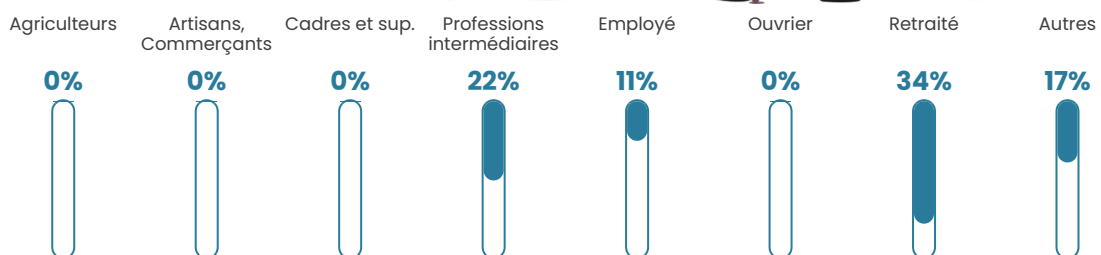

89 h/km²

Revenu moyen

NC

Evolution du nombre d'habitants

Sources : Institut national de la statistique et des études économiques (insee) selon Les dernières parutions officielles de 2024 portant sur les années 2020, 2021 et 2022.

Tranche d'âge

Activité professionnelle

Niveau de diplôme

Composition des ménages

Profils électoraux

Premier tour

	Emmanuel MACRON	28.30 %
	Jean-Luc MÉLENCHON	20.75 %
	Marine LE PEN	18.87 %
	Jean LASSALLE	13.21 %
	Valérie PÉCRESSE	7.55 %
	Fabien ROUSSEL	3.77 %
	Anne HIDALGO	3.77 %
	Yannick JADOT	3.77 %
	Nathalie ARTHAUD	0.00 %
	Éric ZEMMOUR	0.00 %
	Philippe POUTOU	0.00 %
	Nicolas DUPONT- AIGNAN	0.00 %