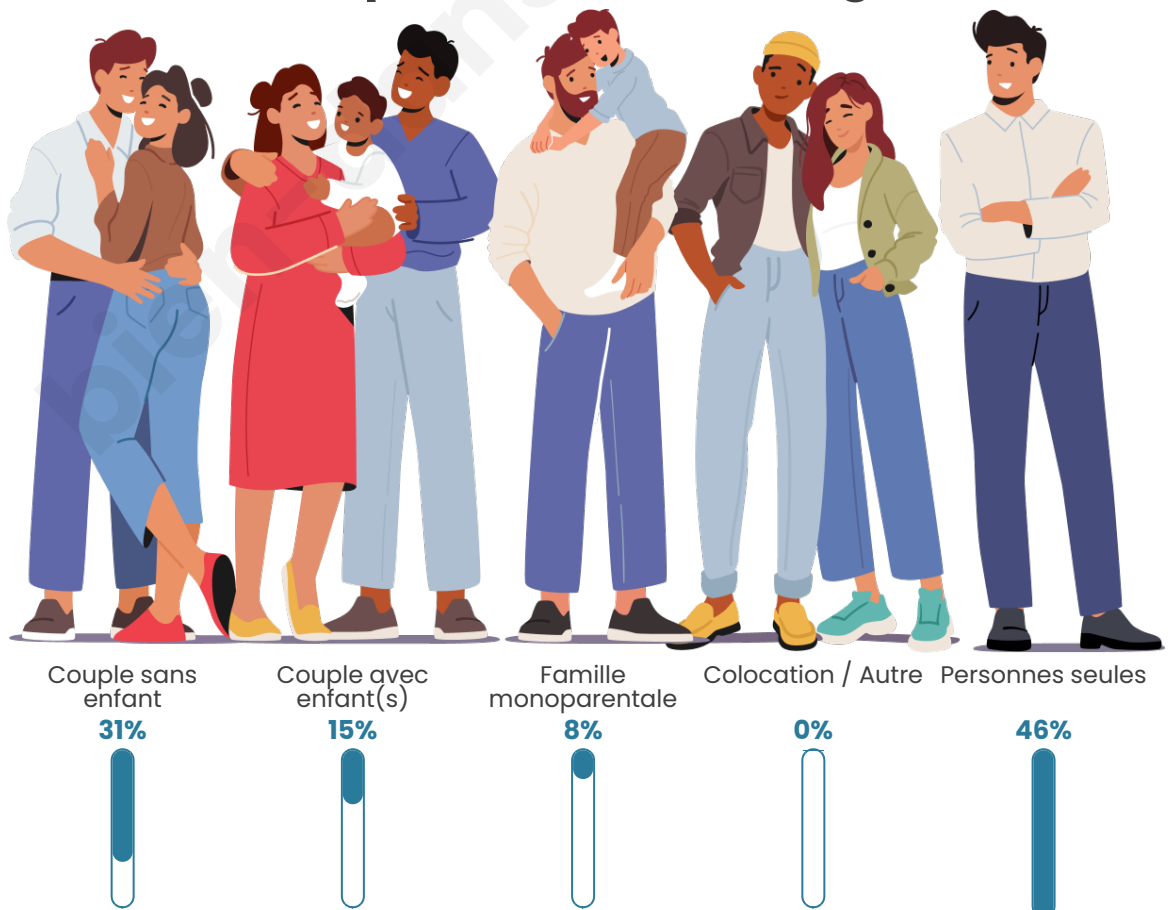

Tranche d'âge

Activité professionnelle

Niveau de diplôme

Composition des ménages

Profils électoraux

Premier tour

	Emmanuel MACRON	28.30 %
	Jean-Luc MÉLENCHON	20.75 %
	Marine LE PEN	18.87 %
	Jean LASSALLE	13.21 %
	Valérie PÉCRESSE	7.55 %
	Fabien ROUSSEL	3.77 %
	Anne HIDALGO	3.77 %
	Yannick JADOT	3.77 %
	Nathalie ARTHAUD	0.00 %
	Éric ZEMMOUR	0.00 %
	Philippe POUTOU	0.00 %
	Nicolas DUPONT- AIGNAN	0.00 %