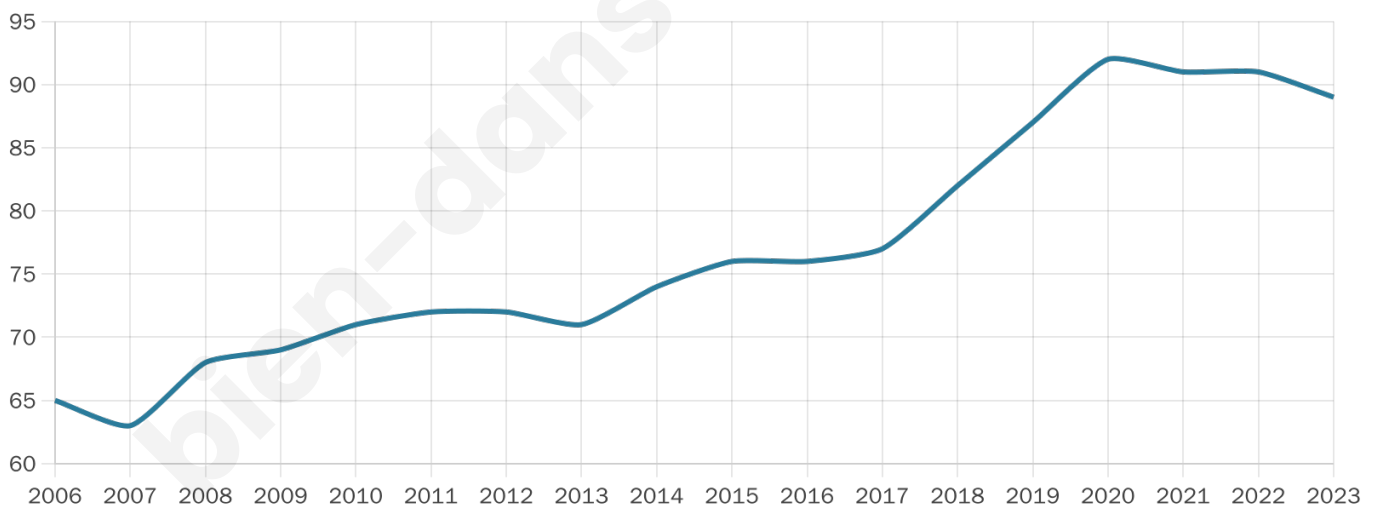

Version web

Ville de Gembrie

Présenté par

BIEN dans
ma **VILLE** 

Sommaire

Situation géographique	3
Statistiques sur la population	4
Evolution du nombre d'habitants	4
Tranche d'âge	5
0-14 ans	5
15-29 ans	5
30-44 ans	5
45-59 ans	5
60-74 ans	5
75-89 ans	5
90 ans et +	5
Activité professionnelle	5
Agriculteurs	5
Artisans, Commerçants	5
Cadres et sup.	5
Professions intermédiaires	5
Employé	5
Ouvrier	5
Retraité	5
Autres	5
Niveau de diplôme	6
Sans diplôme ou CEP	6
Brevet, BEPC, DNB	6
CAP-BEP ou équivalent	6
BAC ou équivalent	6
BAC+2	6
BAC+3 ou +4	6
BAC+5 ou plus	6
Composition des ménages	6
Couple sans enfant	6
Couple avec enfant(s)	6
Famille monoparentale	6
Colocation / Autre	6
Personnes seules	6
Profils électoraux	7
Premier tour	7
Sécurité	8
Evolution du nombre d'infractions	8
Pour comparer	9
Services à la population	10
Commerce	10
Éducation	10
Villes autour de Gembrie	11

89

Age moyen

48 ans

Pop active

34.8%

Taux chômage

10.9%

Pop densité

89 h/km²

Revenu moyen

NC

Evolution du nombre d'habitants

Sources : Institut national de la statistique et des études économiques (insee) selon Les dernières parutions officielles de 2024 portant sur les années 2020, 2021 et 2022.