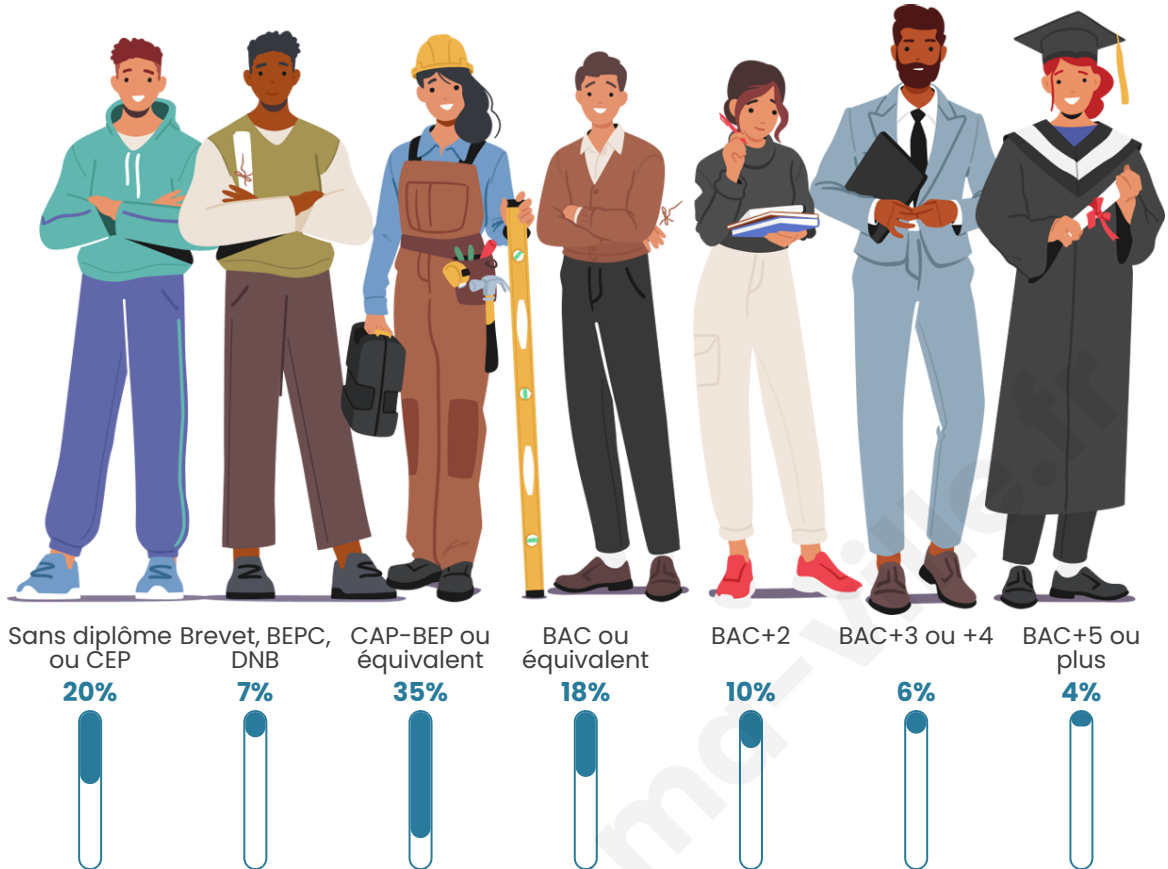

Niveau de diplôme