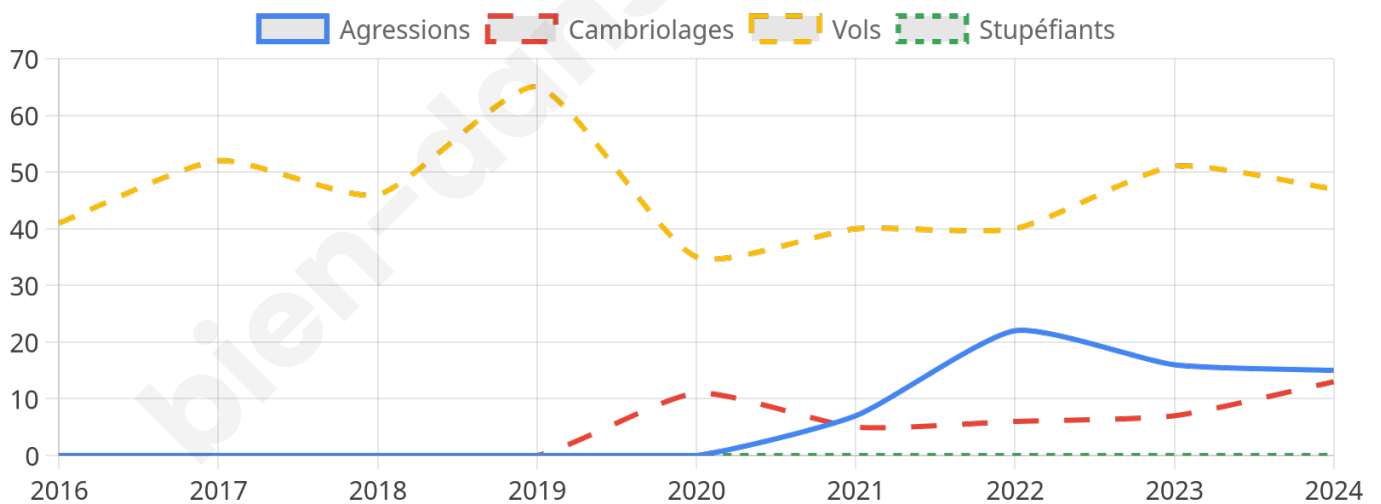

2 719 inscrits

Participation : 81.61%

Votes blancs : 1.62%

Votes nuls : 0.36%

Second tour

	Emmanuel MACRON	64,66 %
	Marine LE PEN	35,34 %

2 720 inscrits

Participation : 77.87%

Votes blancs : 10.01%

Votes nuls : 2.36%

Sécurité

Agressions physiques / sexuelles

15

Cambriolages

13

Vols / dégradations

47

Stupéfiants

0

Evolution du nombre d'infractions

Pour comparer

(en proportion du nombre d'habitants)

Sources : Bases statistiques communale, départementale et régionale de la délinquance enregistrée par la police et la gendarmerie nationales selon les dernières parutions officielles de 2025 portant sur l'année 2024 ([data.gouv](https://data.gouv.fr)).