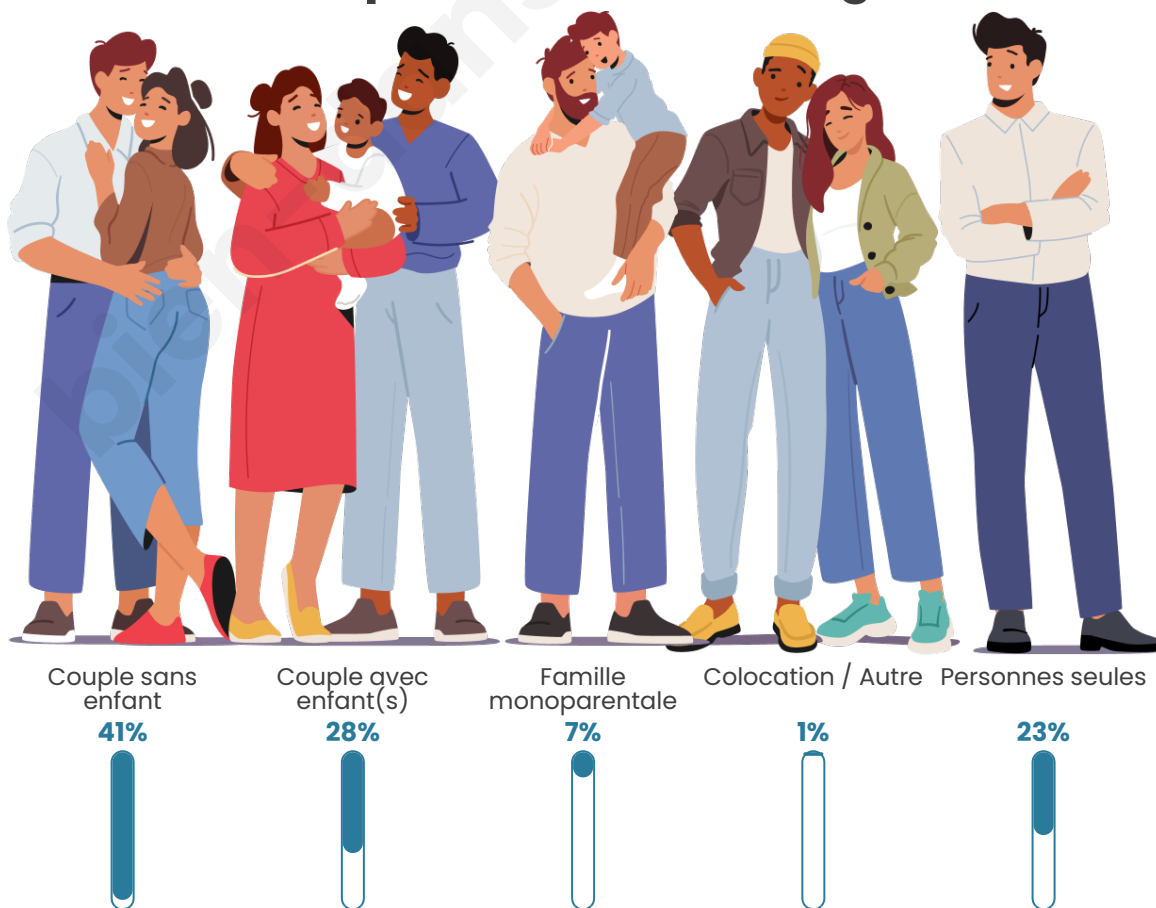

Tranche d'âge

Activité professionnelle

Niveau de diplôme

Composition des ménages

Profils électoraux

Premier tour

	Emmanuel MACRON	28.09 %
	Jean-Luc MÉLENCHON	21.33 %
	Marine LE PEN	15.86 %
	Jean LASSALLE	9.20 %
	Éric ZEMMOUR	6.44 %
	Yannick JADOT	6.34 %
	Valérie PÉCRESE	4.09 %
	Anne HIDALGO	2.85 %
	Fabien ROUSSEL	2.21 %
	Nicolas DUPONT-AIGNAN	1.98 %
	Philippe POUTOU	1.01 %
	Nathalie ARTHAUD	0.60 %