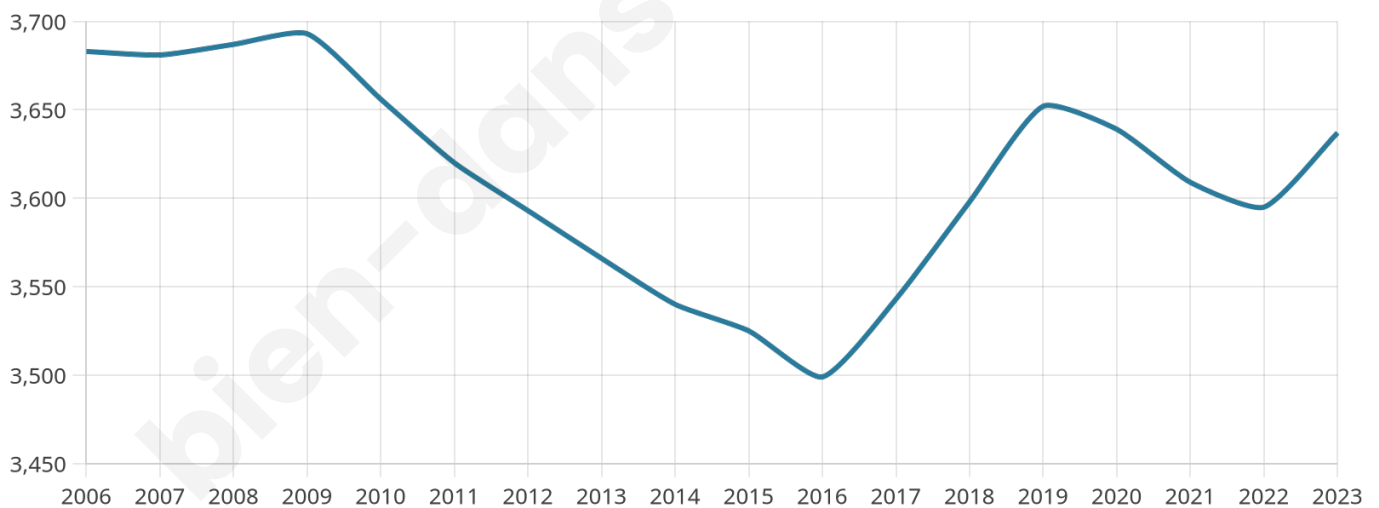

3 637

Age moyen

45 ans

Pop active

45.6%

Taux chômage

7.8%

Pop densité

331 h/km²

Revenu moyen

25 160 €/an

Evolution du nombre d'habitants

Sources : Institut national de la statistique et des études économiques (insee) selon Les dernières parutions officielles de 2024 portant sur les années 2020, 2021 et 2022.