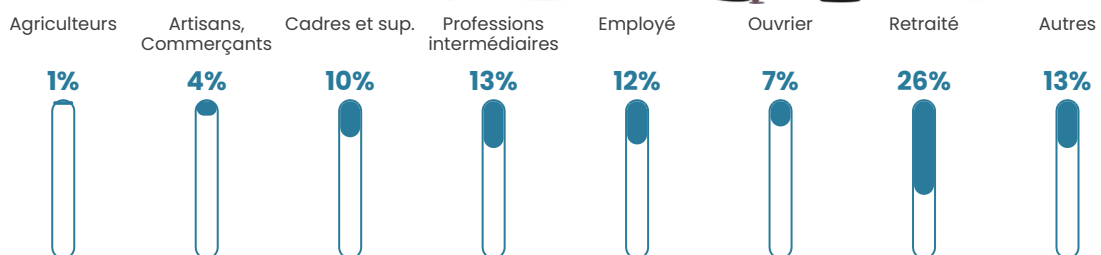

331 h/km²

Revenu moyen

25 160 €/an

Evolution du nombre d'habitants

Sources : Institut national de la statistique et des études économiques (insee) selon Les dernières parutions officielles de 2024 portant sur les années 2020, 2021 et 2022.

Tranche d'âge

Activité professionnelle

Niveau de diplôme

Composition des ménages

Profils électoraux

Premier tour

	Emmanuel MACRON	28.09 %
	Jean-Luc MÉLENCHON	21.33 %
	Marine LE PEN	15.86 %
	Jean LASSALLE	9.20 %
	Éric ZEMMOUR	6.44 %
	Yannick JADOT	6.34 %
	Valérie PÉCRESE	4.09 %
	Anne HIDALGO	2.85 %
	Fabien ROUSSEL	2.21 %
	Nicolas DUPONT-AIGNAN	1.98 %
	Philippe POUTOU	1.01 %
	Nathalie ARTHAUD	0.60 %