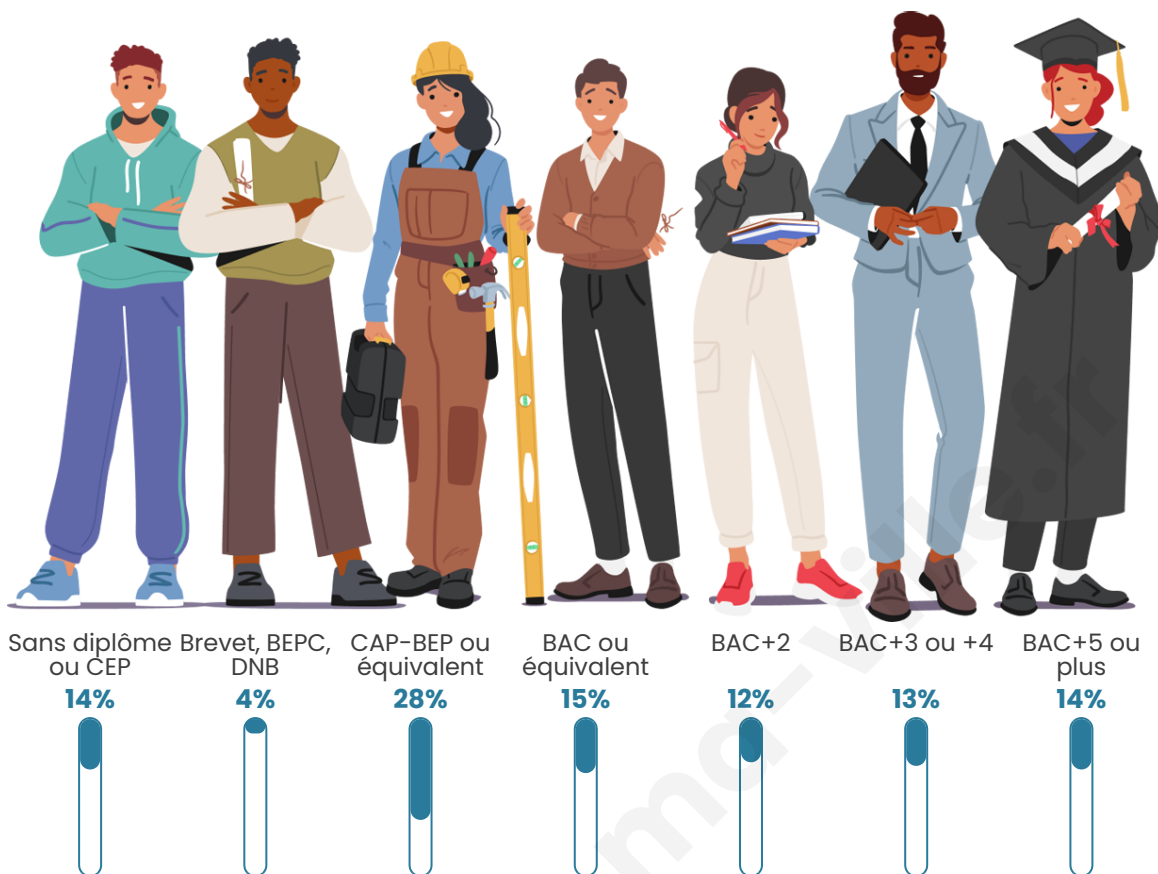

3 637

Age moyen

45 ans

Pop active

45.6%

Taux chômage

7.8%

Pop densité

Tranche d'âge

Activité professionnelle

Niveau de diplôme

Composition des ménages

Profils électoraux

Premier tour

	Emmanuel MACRON	28.09 %
	Jean-Luc MÉLENCHON	21.33 %
	Marine LE PEN	15.86 %
	Jean LASSALLE	9.20 %
	Éric ZEMMOUR	6.44 %
	Yannick JADOT	6.34 %
	Valérie PÉCRESE	4.09 %
	Anne HIDALGO	2.85 %
	Fabien ROUSSEL	2.21 %
	Nicolas DUPONT-AIGNAN	1.98 %
	Philippe POUTOU	1.01 %
	Nathalie ARTHAUD	0.60 %