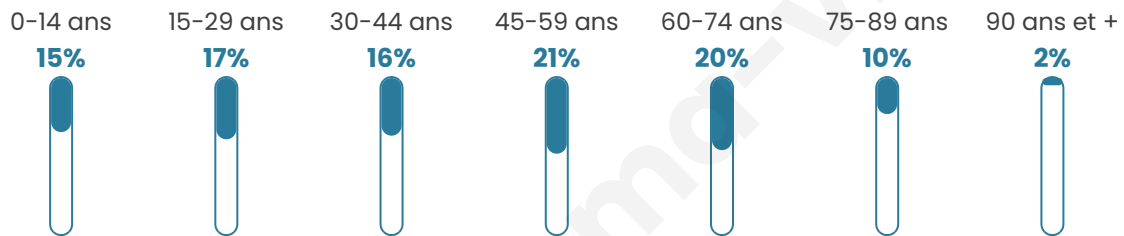

3 637

Age moyen

45 ans

Pop active

45.6%

Taux chômage

7.8%

Pop densité

331 h/km²

Revenu moyen

25 160 €/an

Evolution du nombre d'habitants

Sources : Institut national de la statistique et des études économiques (insee) selon Les dernières parutions officielles de 2024 portant sur les années 2020, 2021 et 2022.

Tranche d'âge

Activité professionnelle

Niveau de diplôme

Composition des ménages

Profils électoraux

Premier tour

	Emmanuel MACRON	28.09 %
	Jean-Luc MÉLENCHON	21.33 %
	Marine LE PEN	15.86 %
	Jean LASSALLE	9.20 %
	Éric ZEMMOUR	6.44 %
	Yannick JADOT	6.34 %
	Valérie PÉCRESE	4.09 %
	Anne HIDALGO	2.85 %
	Fabien ROUSSEL	2.21 %
	Nicolas DUPONT-AIGNAN	1.98 %
	Philippe POUTOU	1.01 %
	Nathalie ARTHAUD	0.60 %