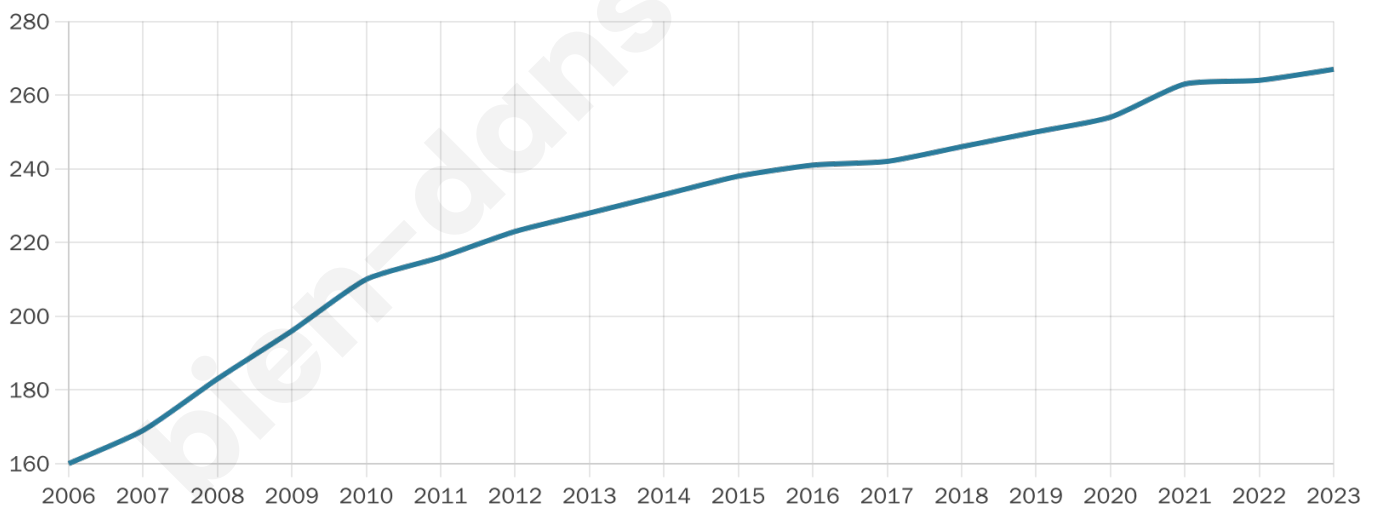

Statistiques sur la population

Nombre d'habitants

267

Age moyen

36 ans

Pop active

53.9%

Taux chômage

5.5%

Pop densité

67 h/km²

Revenu moyen

36 100 €/an

Evolution du nombre d'habitants

Sources : Institut national de la statistique et des études économiques (insee) selon Les dernières parutions officielles de 2024 portant sur les années 2020, 2021 et 2022.

Tranche d'âge

Activité professionnelle

Niveau de diplôme

Composition des ménages

Profils électoraux

Premier tour

	Marine LE PEN	37.14 %
	Jean-Luc MÉLENCHON	17.86 %
	Emmanuel MACRON	17.14 %
	Yannick JADOT	7.14 %
	Éric ZEMMOUR	5.00 %
	Jean LASSALLE	4.29 %
	Valérie PÉCRESSE	4.29 %
	Nicolas DUPONT-AIGNAN	2.86 %
	Anne HIDALGO	2.14 %
	Philippe POUTOU	1.43 %
	Nathalie ARTHAUD	0.71 %
	Fabien ROUSSEL	0.00 %