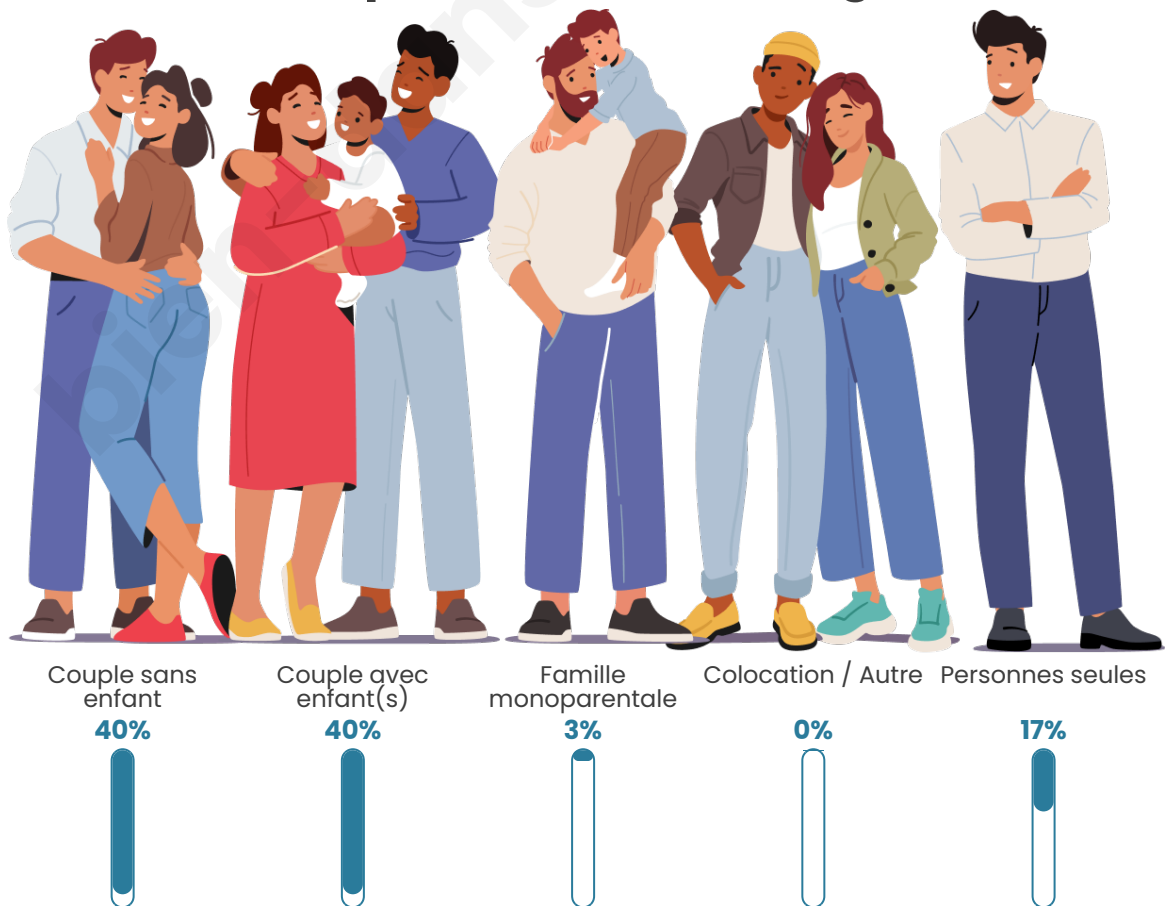

Statistiques sur la population

Nombre d'habitants

267

Age moyen

36 ans

Pop active

53.9%

Taux chômage

Tranche d'âge

Activité professionnelle

Niveau de diplôme

Composition des ménages

Profils électoraux

Premier tour

	Marine LE PEN	37.14 %
	Jean-Luc MÉLENCHON	17.86 %
	Emmanuel MACRON	17.14 %
	Yannick JADOT	7.14 %
	Éric ZEMMOUR	5.00 %
	Jean LASSALLE	4.29 %
	Valérie PÉCRESSE	4.29 %
	Nicolas DUPONT-AIGNAN	2.86 %
	Anne HIDALGO	2.14 %
	Philippe POUTOU	1.43 %
	Nathalie ARTHAUD	0.71 %
	Fabien ROUSSEL	0.00 %