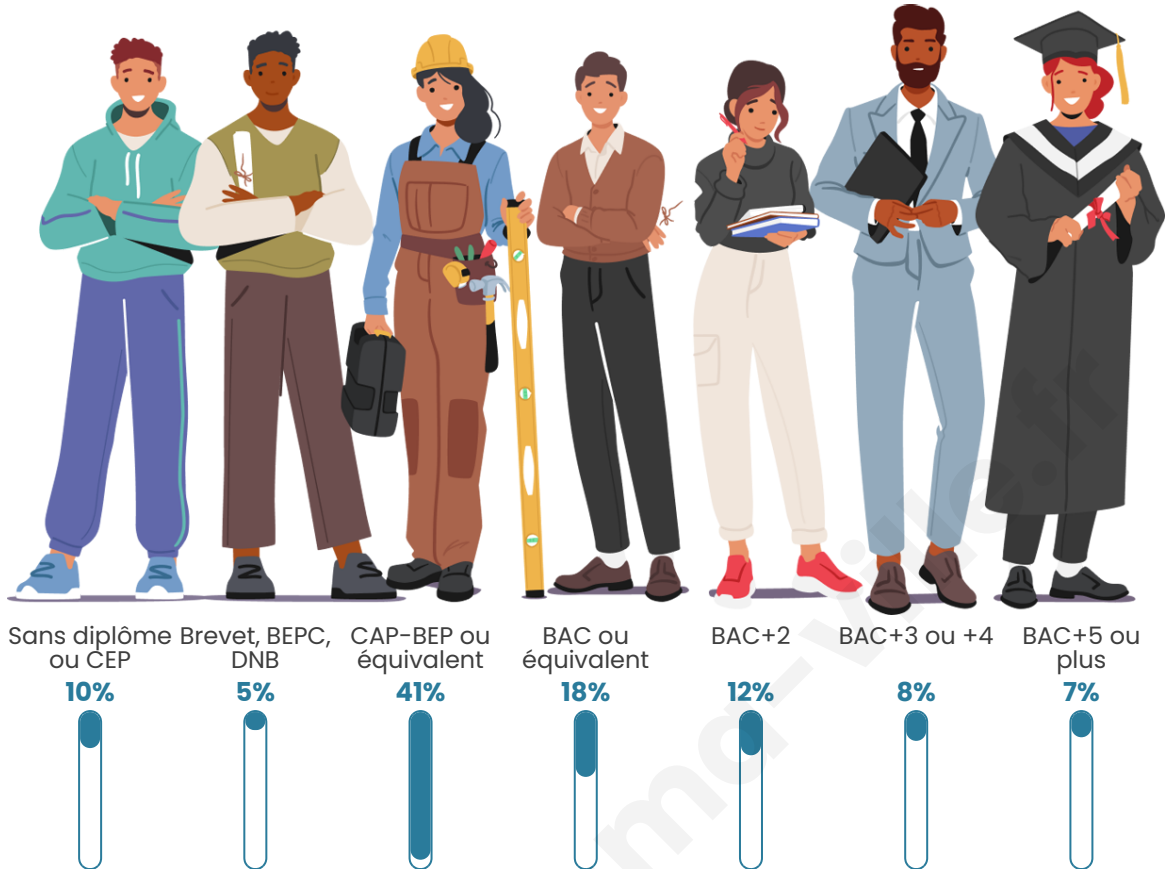

Statistiques sur la population

Nombre d'habitants

267

Age moyen

36 ans

Pop active

53.9%

Taux chômage

Tranche d'âge

Activité professionnelle

Niveau de diplôme

Composition des ménages

Profils électoraux

Premier tour

	Marine LE PEN	37.14 %
	Jean-Luc MÉLENCHON	17.86 %
	Emmanuel MACRON	17.14 %
	Yannick JADOT	7.14 %
	Éric ZEMMOUR	5.00 %
	Jean LASSALLE	4.29 %
	Valérie PÉCRESSE	4.29 %
	Nicolas DUPONT-AIGNAN	2.86 %
	Anne HIDALGO	2.14 %
	Philippe POUTOU	1.43 %
	Nathalie ARTHAUD	0.71 %
	Fabien ROUSSEL	0.00 %