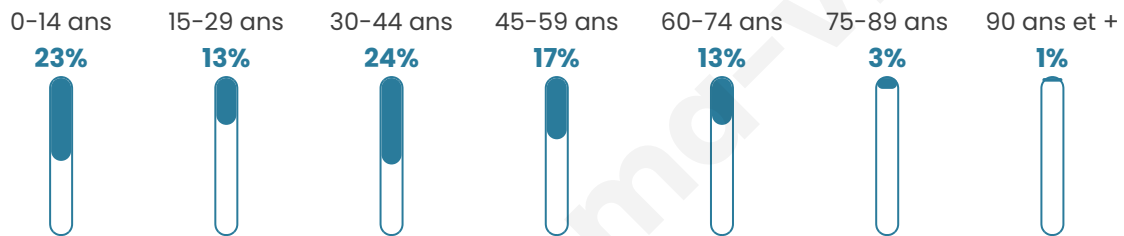

Statistiques sur la population

Nombre d'habitants

267

Age moyen

36 ans

Pop active

53.9%

Taux chômage

5.5%

Pop densité

67 h/km²

Revenu moyen

36 100 €/an

Evolution du nombre d'habitants

Sources : Institut national de la statistique et des études économiques (insee) selon Les dernières parutions officielles de 2024 portant sur les années 2020, 2021 et 2022.

Tranche d'âge

Activité professionnelle

Niveau de diplôme

Composition des ménages

Profils électoraux

Premier tour

	Marine LE PEN	37.14 %
	Jean-Luc MÉLENCHON	17.86 %
	Emmanuel MACRON	17.14 %
	Yannick JADOT	7.14 %
	Éric ZEMMOUR	5.00 %
	Jean LASSALLE	4.29 %
	Valérie PÉCRESSE	4.29 %
	Nicolas DUPONT-AIGNAN	2.86 %
	Anne HIDALGO	2.14 %
	Philippe POUTOU	1.43 %
	Nathalie ARTHAUD	0.71 %
	Fabien ROUSSEL	0.00 %

167 inscrits

Participation : 86.83%

Votes blancs : 2.76%

Votes nuls : 0.69%

Second tour

	Emmanuel MACRON	45,08 %
	Marine LE PEN	54,92 %

167 inscrits

Participation : 82.63%