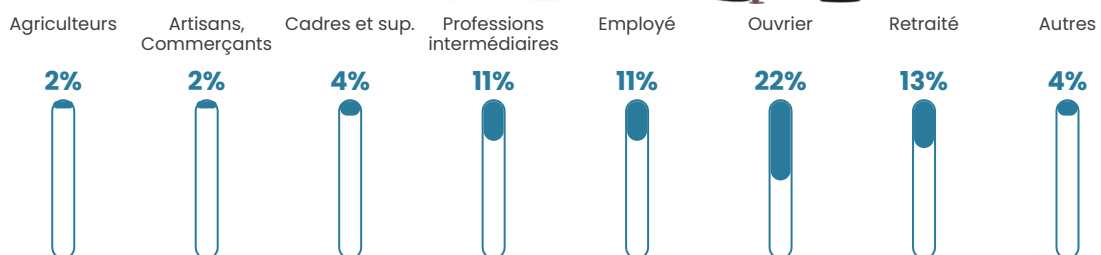

5.5%

Pop densité

67 h/km²

Revenu moyen

36 100 €/an

Evolution du nombre d'habitants

Sources : Institut national de la statistique et des études économiques (insee) selon Les dernières parutions officielles de 2024 portant sur les années 2020, 2021 et 2022.

Tranche d'âge

Activité professionnelle

Niveau de diplôme

Composition des ménages

Profils électoraux

Premier tour

	Marine LE PEN	37.14 %
	Jean-Luc MÉLENCHON	17.86 %
	Emmanuel MACRON	17.14 %
	Yannick JADOT	7.14 %
	Éric ZEMMOUR	5.00 %
	Jean LASSALLE	4.29 %
	Valérie PÉCRESSE	4.29 %
	Nicolas DUPONT-AIGNAN	2.86 %
	Anne HIDALGO	2.14 %
	Philippe POUTOU	1.43 %
	Nathalie ARTHAUD	0.71 %
	Fabien ROUSSEL	0.00 %