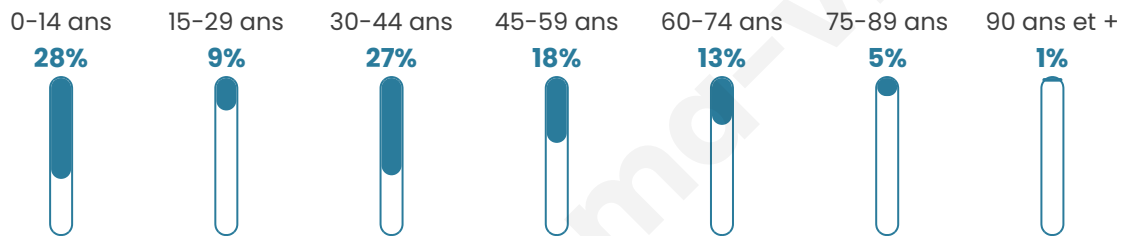

# Statistiques sur la population

Nombre d'habitants

**81**

Age moyen

**37 ans**

Pop active

**53.1%**

Taux chômage

**4.1%**

Pop densité

**27 h/km<sup>2</sup>**

Revenu moyen

**NC**

## Evolution du nombre d'habitants

Sources : Institut national de la statistique et des études économiques (insee) selon Les dernières parutions officielles de 2024 portant sur les années 2020, 2021 et 2022.

## Tranche d'âge