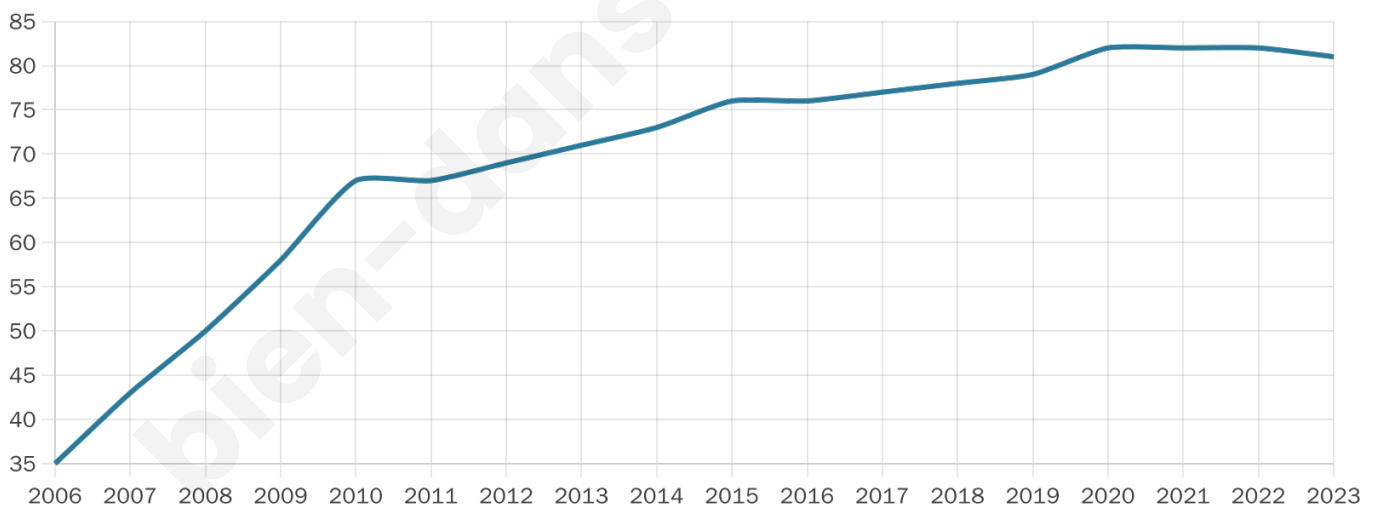

# Statistiques sur la population

Nombre d'habitants

**81**

Age moyen

**37 ans**

Pop active

**53.1%**

Taux chômage

**4.1%**

Pop densité

**27 h/km<sup>2</sup>**

Revenu moyen

**NC**

## Evolution du nombre d'habitants

Sources : Institut national de la statistique et des études économiques (insee) selon Les dernières parutions officielles de 2024 portant sur les années 2020, 2021 et 2022.

## Tranche d'âge