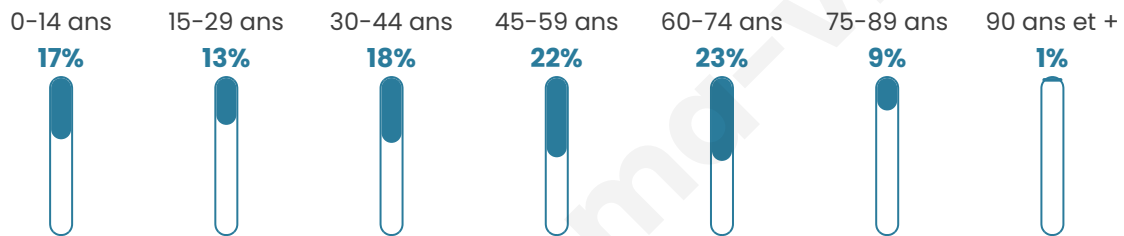

Version web

Ville de Geiswiller- Zoebersdorf

Présenté par

BIEN dans
ma **VILLE** 

Sommaire

Situation géographique	3
Statistiques sur la population	4
Evolution du nombre d'habitants	4
Tranche d'âge	5
0-14 ans	5
15-29 ans	5
30-44 ans	5
45-59 ans	5
60-74 ans	5
75-89 ans	5
90 ans et +	5
Activité professionnelle	5
Agriculteurs	5
Artisans, Commerçants	5
Cadres et sup.	5
Professions intermédiaires	5
Employé	5
Ouvrier	5
Retraité	5
Autres	5
Niveau de diplôme	6
Sans diplôme ou CEP	6
Brevet, BEPC, DNB	6
CAP-BEP ou équivalent	6
BAC ou équivalent	6
BAC+2	6
BAC+3 ou +4	6
BAC+5 ou plus	6
Composition des ménages	6
Couple sans enfant	6
Couple avec enfant(s)	6
Famille monoparentale	6
Colocation / Autre	6
Personnes seules	6
Profils électoraux	7
Premier tour	7
Sécurité	8
Evolution du nombre d'infractions	8
Pour comparer	9
Services à la population	10
Commerce	10
Éducation	10
Villes autour de Geiswiller-Zoebersdorf	11

45 ans

Pop active

48.6%

Taux chômage

4.8%

Pop densité

77 h/km²

Revenu moyen

25 490 €/an

Evolution du nombre d'habitants

Sources : Institut national de la statistique et des études économiques (insee) selon Les dernières parutions officielles de 2024 portant sur les années 2020, 2021 et 2022.

Tranche d'âge

Activité professionnelle

Niveau de diplôme

Composition des ménages

Profils électoraux

Premier tour

	Emmanuel MACRON	33.73 %
	Marine LE PEN	31.37 %
	Éric ZEMMOUR	9.02 %
	Jean-Luc MÉLENCHON	7.45 %
	Jean LASSALLE	4.71 %
	Yannick JADOT	4.31 %
	Nicolas DUPONT- AIGNAN	3.14 %
	Fabien ROUSSEL	2.75 %
	Valérie PÉCRESE	1.96 %
	Anne HIDALGO	0.78 %
	Nathalie ARTHAUD	0.39 %
	Philippe POUTOU	0.39 %