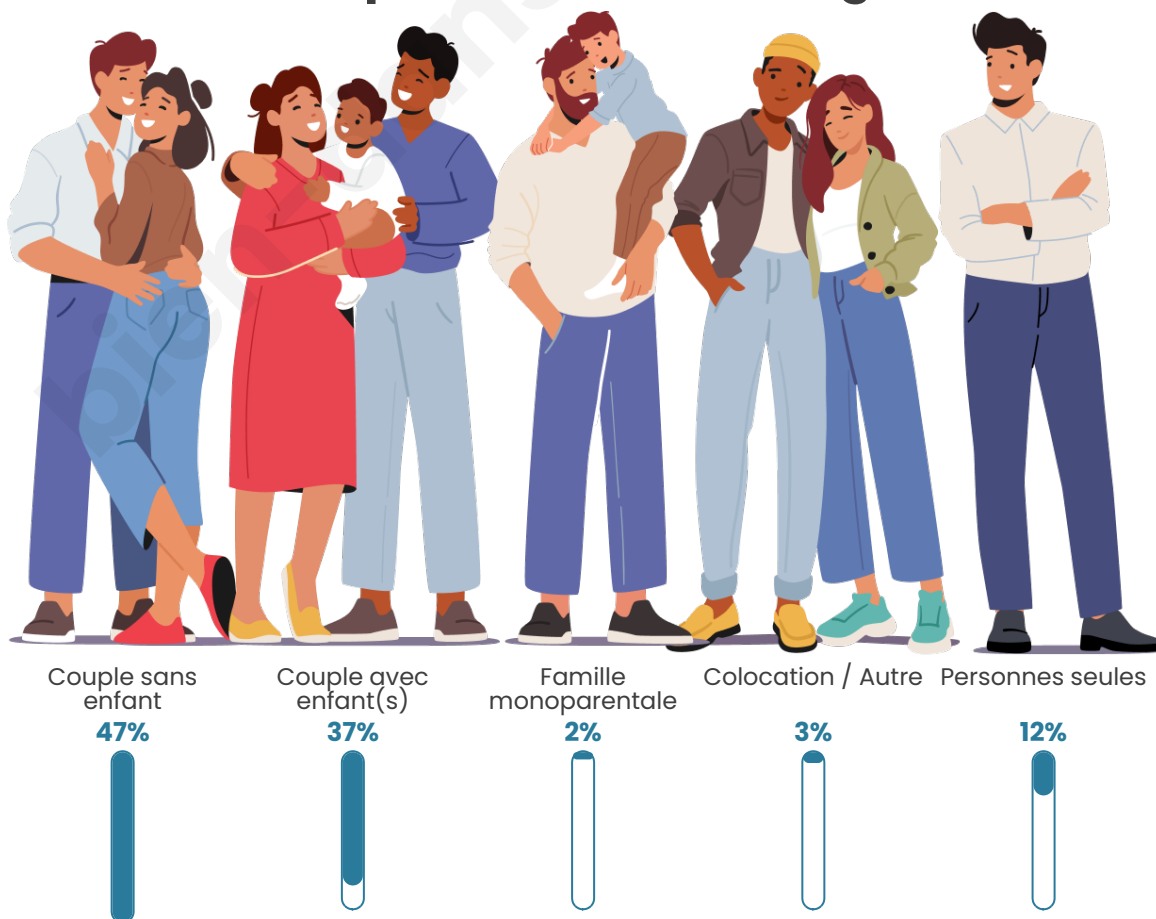

Tranche d'âge

Activité professionnelle

Niveau de diplôme

Composition des ménages

Profils électoraux

Premier tour

	Emmanuel MACRON	33.73 %
	Marine LE PEN	31.37 %
	Éric ZEMMOUR	9.02 %
	Jean-Luc MÉLENCHON	7.45 %
	Jean LASSALLE	4.71 %
	Yannick JADOT	4.31 %
	Nicolas DUPONT- AIGNAN	3.14 %
	Fabien ROUSSEL	2.75 %
	Valérie PÉCRESE	1.96 %
	Anne HIDALGO	0.78 %
	Nathalie ARTHAUD	0.39 %
	Philippe POUTOU	0.39 %