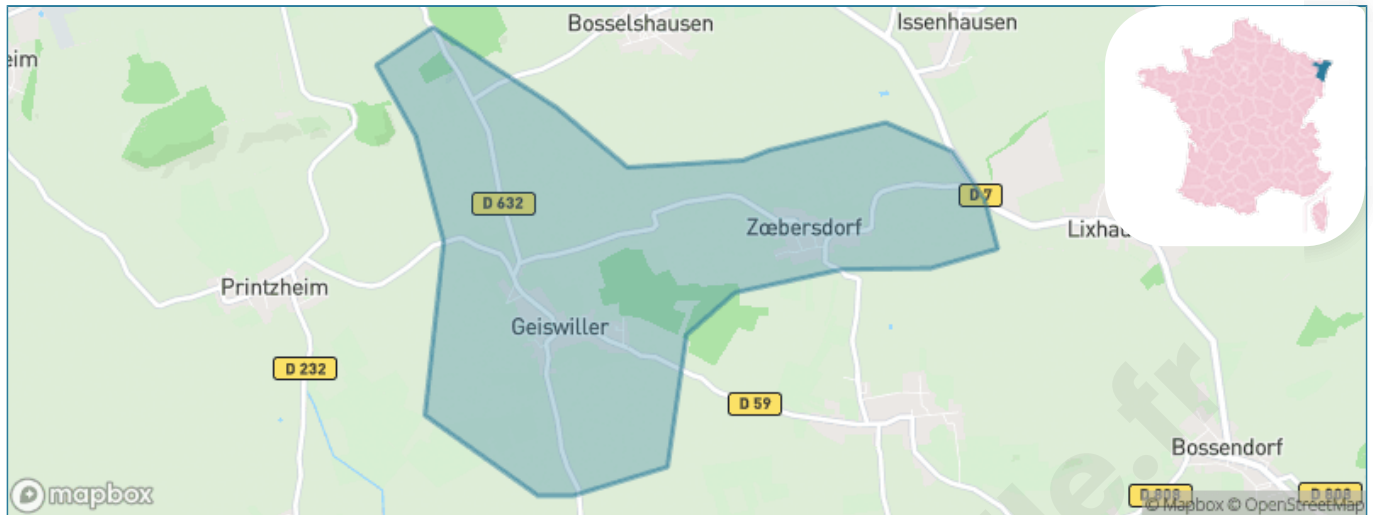

Version web

Ville de Geiswiller- Zoebersdorf

Présenté par

BIEN dans
ma **VILLE** 

Sommaire

Situation géographique	3
Statistiques sur la population	4
Evolution du nombre d'habitants	4
Tranche d'âge	5
0-14 ans	5
15-29 ans	5
30-44 ans	5
45-59 ans	5
60-74 ans	5
75-89 ans	5
90 ans et +	5
Activité professionnelle	5
Agriculteurs	5
Artisans, Commerçants	5
Cadres et sup.	5
Professions intermédiaires	5
Employé	5
Ouvrier	5
Retraité	5
Autres	5
Niveau de diplôme	6
Sans diplôme ou CEP	6
Brevet, BEPC, DNB	6
CAP-BEP ou équivalent	6
BAC ou équivalent	6
BAC+2	6
BAC+3 ou +4	6
BAC+5 ou plus	6
Composition des ménages	6
Couple sans enfant	6
Couple avec enfant(s)	6
Famille monoparentale	6
Colocation / Autre	6
Personnes seules	6
Profils électoraux	7
Premier tour	7
Sécurité	8
Evolution du nombre d'infractions	8
Pour comparer	9
Services à la population	10
Commerce	10
Éducation	10
Villes autour de Geiswiller-Zoebersdorf	11

Situation géographique

i Informations clés

- **Région** : Grand Est
- **Département** : Bas-Rhin
- **Code postal** : 67270
- **Superficie** : 5 km²

Statistiques sur la population

Nombre d'habitants

383

Age moyen