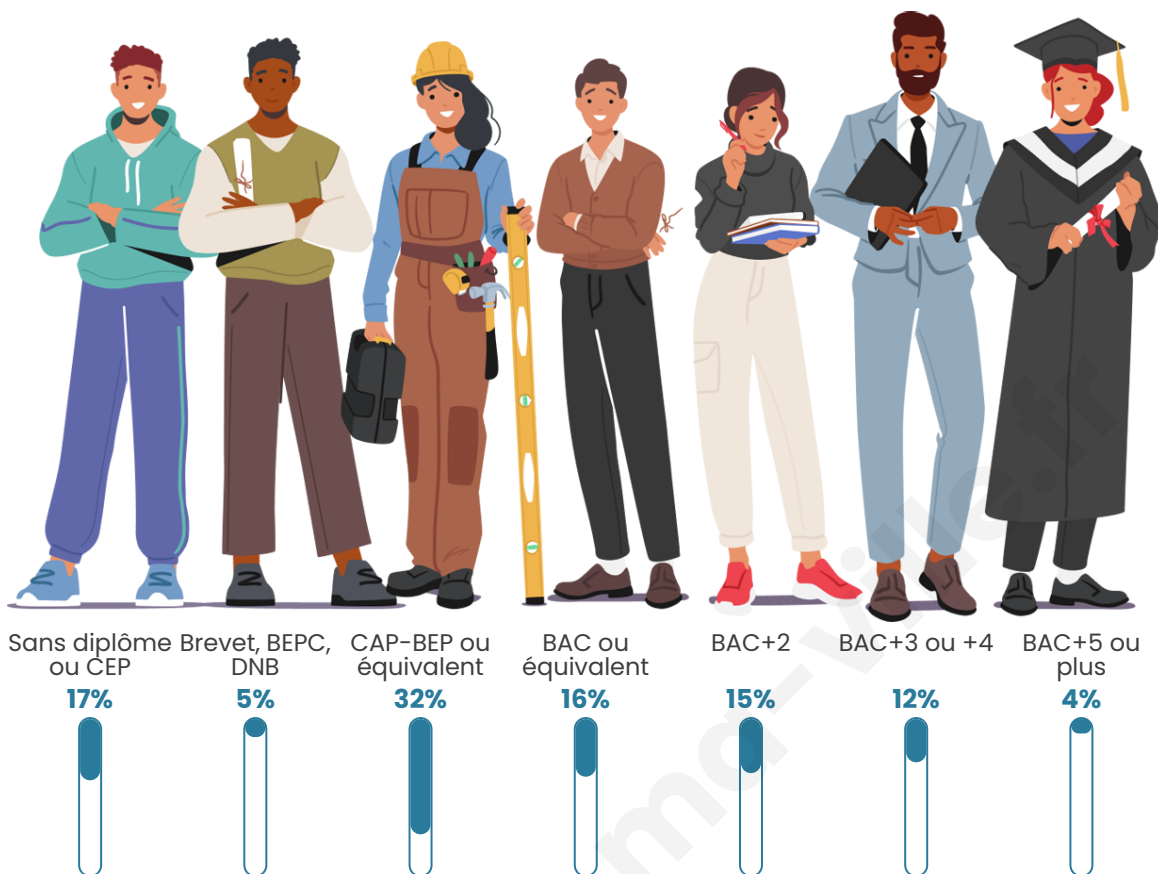

45 ans

Pop active

48.6%

Taux chômage

4.8%

Pop densité

77 h/km²

Revenu moyen

Tranche d'âge

Activité professionnelle

Niveau de diplôme

Composition des ménages

Profils électoraux

Premier tour

	Emmanuel MACRON	33.73 %
	Marine LE PEN	31.37 %
	Éric ZEMMOUR	9.02 %
	Jean-Luc MÉLENCHON	7.45 %
	Jean LASSALLE	4.71 %
	Yannick JADOT	4.31 %
	Nicolas DUPONT- AIGNAN	3.14 %
	Fabien ROUSSEL	2.75 %
	Valérie PÉCRESE	1.96 %
	Anne HIDALGO	0.78 %
	Nathalie ARTHAUD	0.39 %
	Philippe POUTOU	0.39 %