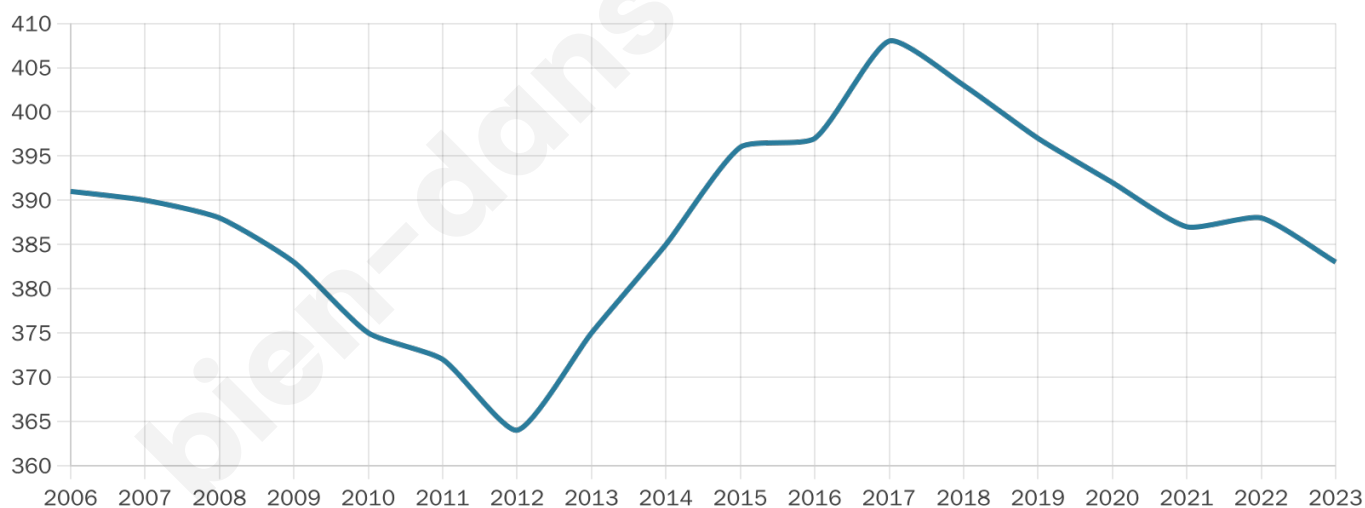

Version web

Ville de Geiswiller- Zoebersdorf

Présenté par

BIEN dans
ma **VILLE** 

Sommaire

Situation géographique	3
Statistiques sur la population	4
Evolution du nombre d'habitants	4
Tranche d'âge	5
0-14 ans	5
15-29 ans	5
30-44 ans	5
45-59 ans	5
60-74 ans	5
75-89 ans	5
90 ans et +	5
Activité professionnelle	5
Agriculteurs	5
Artisans, Commerçants	5
Cadres et sup.	5
Professions intermédiaires	5
Employé	5
Ouvrier	5
Retraité	5
Autres	5
Niveau de diplôme	6
Sans diplôme ou CEP	6
Brevet, BEPC, DNB	6
CAP-BEP ou équivalent	6
BAC ou équivalent	6
BAC+2	6
BAC+3 ou +4	6
BAC+5 ou plus	6
Composition des ménages	6
Couple sans enfant	6
Couple avec enfant(s)	6
Famille monoparentale	6
Colocation / Autre	6
Personnes seules	6
Profils électoraux	7
Premier tour	7
Sécurité	8
Evolution du nombre d'infractions	8
Pour comparer	9
Services à la population	10
Commerce	10
Éducation	10
Villes autour de Geiswiller-Zoebersdorf	11

45 ans

Pop active

48.6%

Taux chômage

4.8%

Pop densité

77 h/km²

Revenu moyen

25 490 €/an

Evolution du nombre d'habitants

Sources : Institut national de la statistique et des études économiques (insee) selon Les dernières parutions officielles de 2024 portant sur les années 2020, 2021 et 2022.