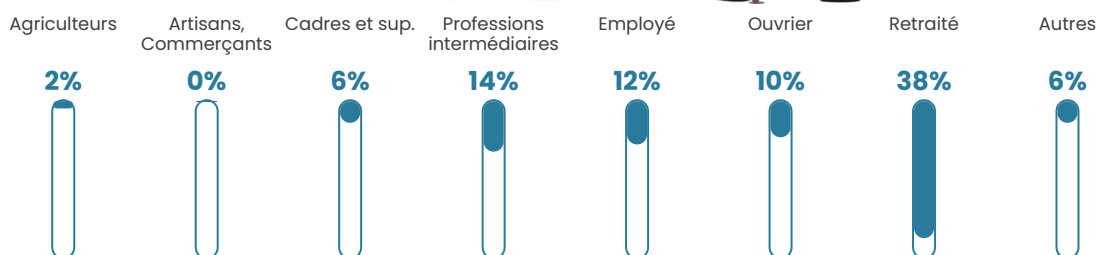

12 h/km²

Revenu moyen

21 620 €/an

Evolution du nombre d'habitants

Sources : Institut national de la statistique et des études économiques (insee) selon Les dernières parutions officielles de 2024 portant sur les années 2020, 2021 et 2022.

Tranche d'âge

Activité professionnelle

Niveau de diplôme

Composition des ménages

Profils électoraux

Premier tour

	Marine LE PEN	36.36 %
	Emmanuel MACRON	24.03 %
	Jean LASSALLE	7.79 %
	Éric ZEMMOUR	7.14 %
	Jean-Luc MÉLENCHON	6.49 %
	Valérie PÉCRESSÉ	5.84 %
	Anne HIDALGO	3.25 %
	Fabien ROUSSEL	2.60 %
	Nicolas DUPONT- AIGNAN	2.60 %
	Yannick JADOT	1.95 %
	Philippe POUTOU	1.30 %
	Nathalie ARTHAUD	0.65 %