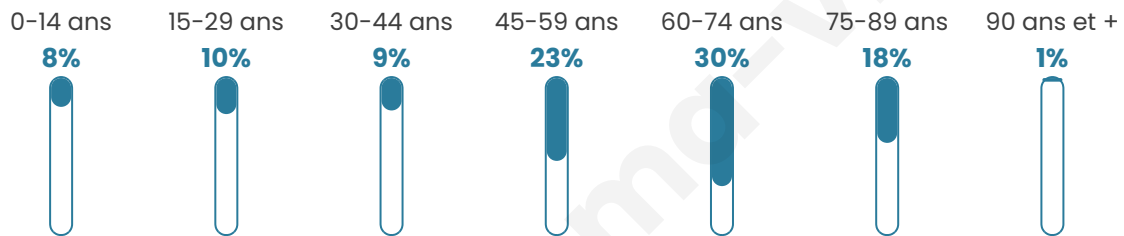

253

Age moyen

54 ans

Pop active

40.3%

Taux chômage

7%

Pop densité

12 h/km²

Revenu moyen

21 620 €/an

Evolution du nombre d'habitants

Sources : Institut national de la statistique et des études économiques (insee) selon Les dernières parutions officielles de 2024 portant sur les années 2020, 2021 et 2022.

Tranche d'âge

Activité professionnelle

Niveau de diplôme

Composition des ménages

Profils électoraux

Premier tour

	Marine LE PEN	36.36 %
	Emmanuel MACRON	24.03 %
	Jean LASSALLE	7.79 %
	Éric ZEMMOUR	7.14 %
	Jean-Luc MÉLENCHON	6.49 %
	Valérie PÉCRESSÉ	5.84 %
	Anne HIDALGO	3.25 %
	Fabien ROUSSEL	2.60 %
	Nicolas DUPONT- AIGNAN	2.60 %
	Yannick JADOT	1.95 %
	Philippe POUTOU	1.30 %
	Nathalie ARTHAUD	0.65 %

205 inscrits

Participation : 76.1%

Votes blancs : 1.28%

Votes nuls : 0.00%

Second tourEmmanuel
MACRON

38,67 %

Marine LE PEN

61,33 %