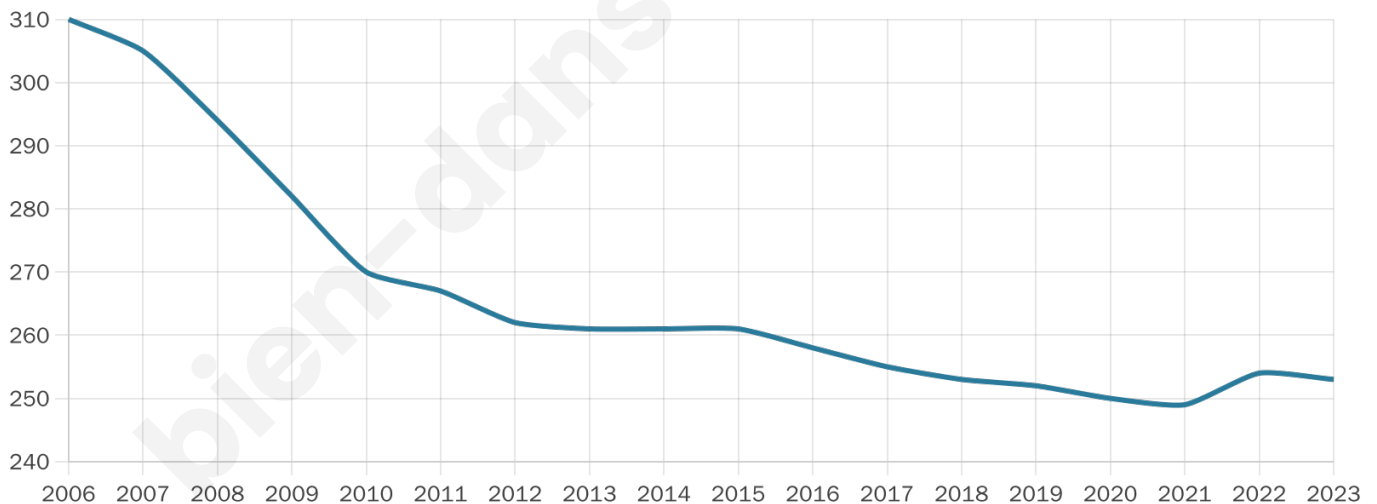

253

Age moyen

54 ans

Pop active

40.3%

Taux chômage

7%

Pop densité

12 h/km²

Revenu moyen

21 620 €/an

Evolution du nombre d'habitants

Sources : Institut national de la statistique et des études économiques (insee) selon Les dernières parutions officielles de 2024 portant sur les années 2020, 2021 et 2022.