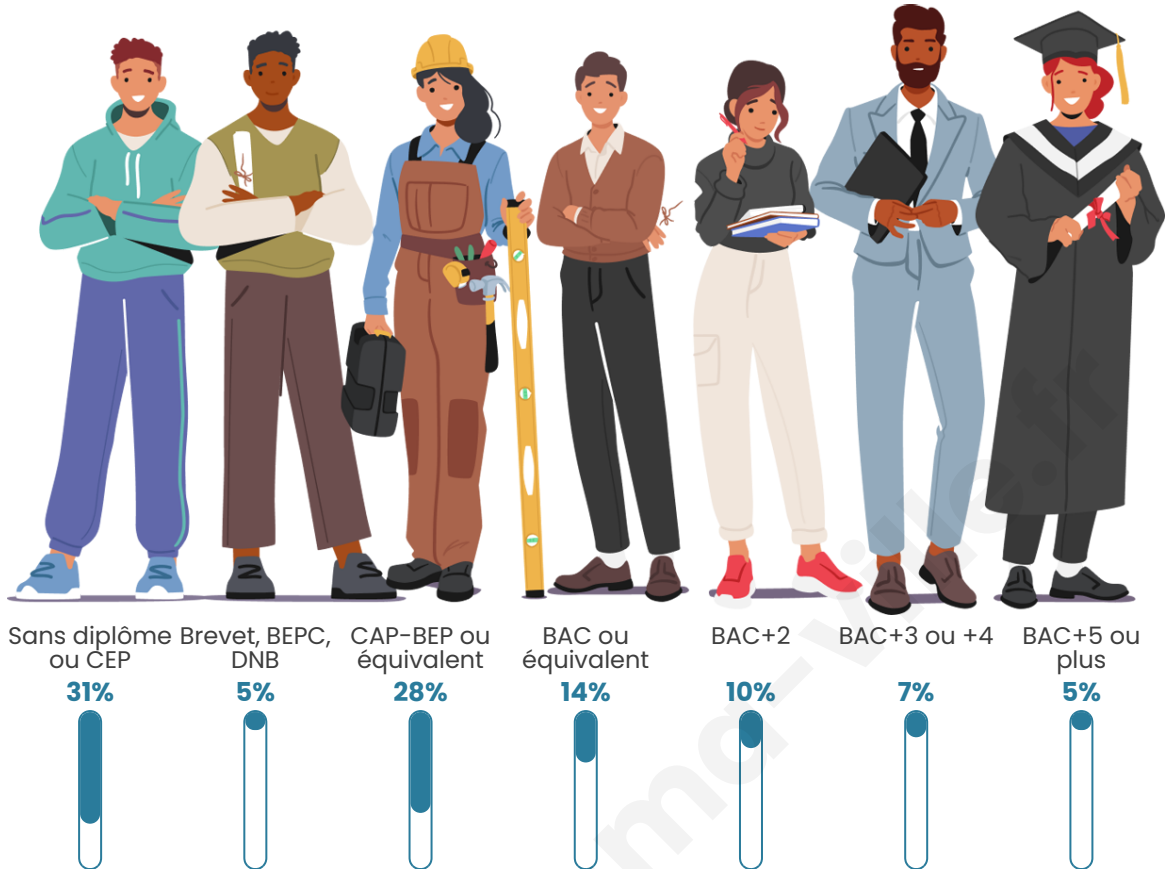

253

Age moyen

54 ans

Pop active

40.3%

Taux chômage

7%

Pop densité

Tranche d'âge

Activité professionnelle

Niveau de diplôme

Composition des ménages

Profils électoraux

Premier tour

	Marine LE PEN	36.36 %
	Emmanuel MACRON	24.03 %
	Jean LASSALLE	7.79 %
	Éric ZEMMOUR	7.14 %
	Jean-Luc MÉLENCHON	6.49 %
	Valérie PÉCRESSÉ	5.84 %
	Anne HIDALGO	3.25 %
	Fabien ROUSSEL	2.60 %
	Nicolas DUPONT- AIGNAN	2.60 %
	Yannick JADOT	1.95 %
	Philippe POUTOU	1.30 %
	Nathalie ARTHAUD	0.65 %