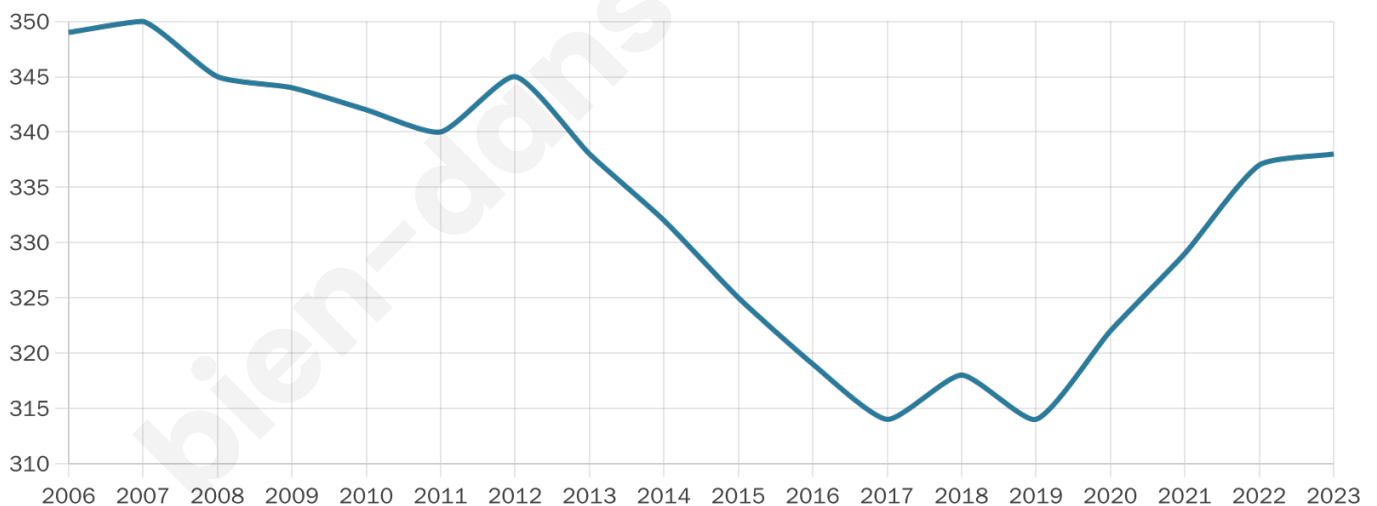

338

Age moyen

42 ans

Pop active

49.7%

Taux chômage

7.7%

Pop densité

18 h/km²

Revenu moyen

19 680 €/an

Evolution du nombre d'habitants

Sources : Institut national de la statistique et des études économiques (insee) selon Les dernières parutions officielles de 2024 portant sur les années 2020, 2021 et 2022.