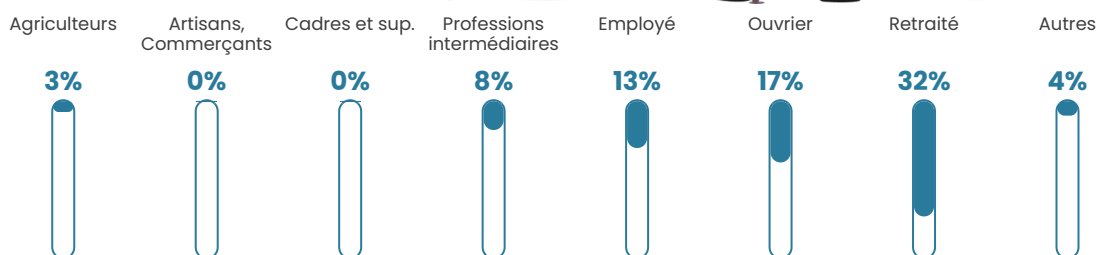

18 h/km²

Revenu moyen

19 680 €/an

Evolution du nombre d'habitants

Sources : Institut national de la statistique et des études économiques (insee) selon Les dernières parutions officielles de 2024 portant sur les années 2020, 2021 et 2022.

Tranche d'âge

Activité professionnelle

Niveau de diplôme

Composition des ménages

Profils électoraux

Premier tour

	Marine LE PEN	31.43 %
	Emmanuel MACRON	25.14 %
	Jean LASSALLE	10.86 %
	Jean-Luc MÉLENCHON	10.86 %
	Valérie PÉCRESSÉ	7.43 %
	Éric ZEMMOUR	4.57 %
	Fabien ROUSSEL	2.29 %
	Yannick JADOT	2.29 %
	Philippe POUTOU	2.29 %
	Anne HIDALGO	1.14 %
	Nicolas DUPONT- AIGNAN	1.14 %
	Nathalie ARTHAUD	0.57 %