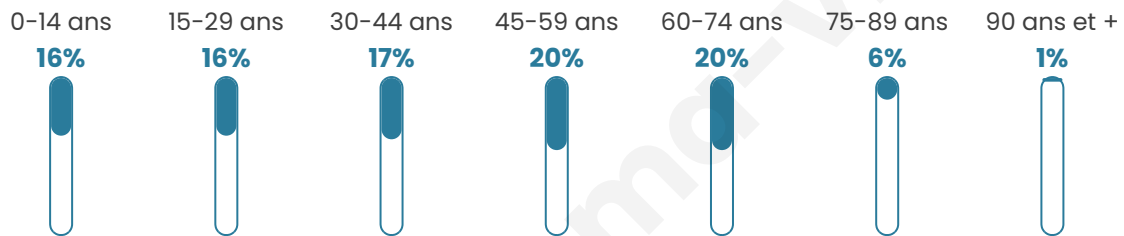

338

Age moyen

42 ans

Pop active

49.7%

Taux chômage

7.7%

Pop densité

18 h/km²

Revenu moyen

19 680 €/an

Evolution du nombre d'habitants

Sources : Institut national de la statistique et des études économiques (insee) selon Les dernières parutions officielles de 2024 portant sur les années 2020, 2021 et 2022.

Tranche d'âge

Activité professionnelle

Niveau de diplôme

Composition des ménages

Profils électoraux

Premier tour

	Marine LE PEN	31.43 %
	Emmanuel MACRON	25.14 %
	Jean LASSALLE	10.86 %
	Jean-Luc MÉLENCHON	10.86 %
	Valérie PÉCRESSÉ	7.43 %
	Éric ZEMMOUR	4.57 %
	Fabien ROUSSEL	2.29 %
	Yannick JADOT	2.29 %
	Philippe POUTOU	2.29 %
	Anne HIDALGO	1.14 %
	Nicolas DUPONT- AIGNAN	1.14 %
	Nathalie ARTHAUD	0.57 %

242 inscrits

Participation : 75.21%

Votes blancs : 2.75%

Votes nuls : 1.10%

Second tour

	Emmanuel MACRON	42,2 %
	Marine LE PEN	57,8 %

242 inscrits

Participation : 76.86%