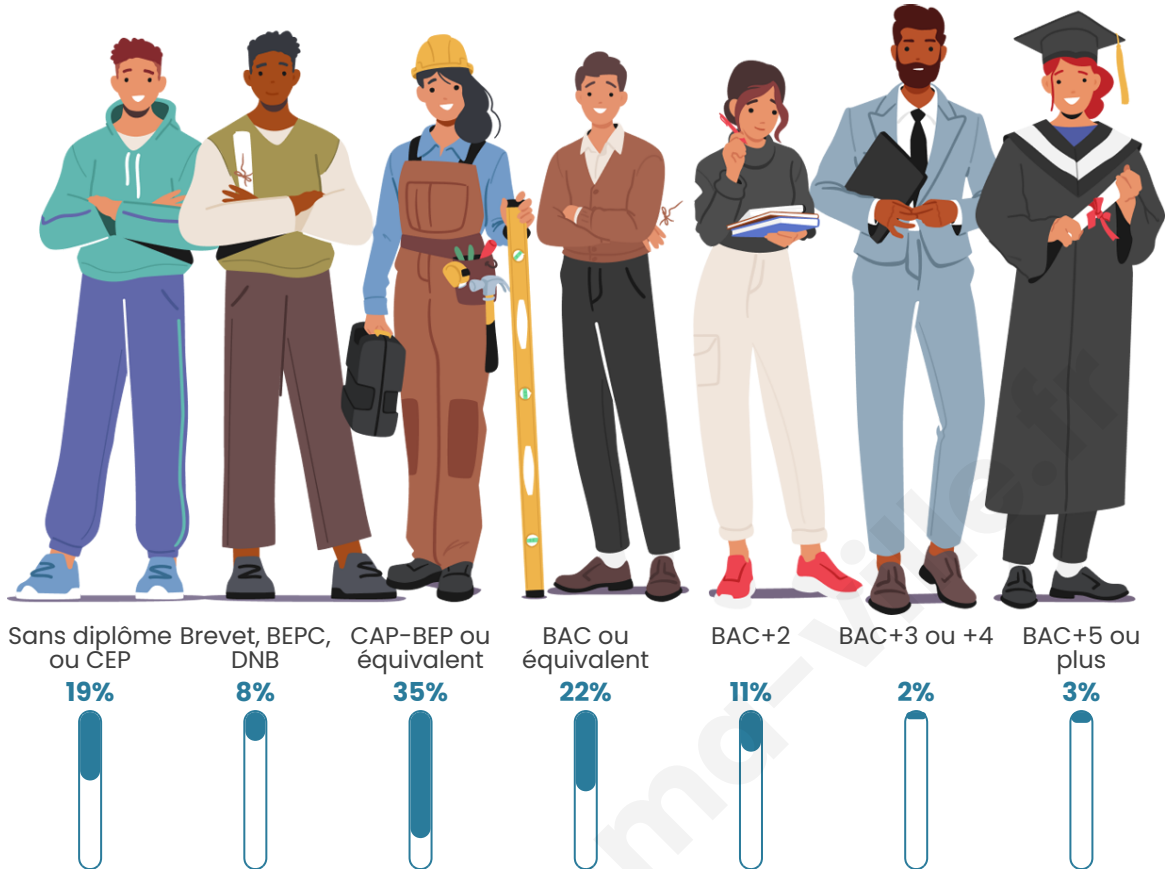

338

Age moyen

42 ans

Pop active

49.7%

Taux chômage

7.7%

Pop densité

Tranche d'âge

Activité professionnelle

Niveau de diplôme

Composition des ménages

Profils électoraux

Premier tour

	Marine LE PEN	31.43 %
	Emmanuel MACRON	25.14 %
	Jean LASSALLE	10.86 %
	Jean-Luc MÉLENCHON	10.86 %
	Valérie PÉCRESSÉ	7.43 %
	Éric ZEMMOUR	4.57 %
	Fabien ROUSSEL	2.29 %
	Yannick JADOT	2.29 %
	Philippe POUTOU	2.29 %
	Anne HIDALGO	1.14 %
	Nicolas DUPONT- AIGNAN	1.14 %
	Nathalie ARTHAUD	0.57 %