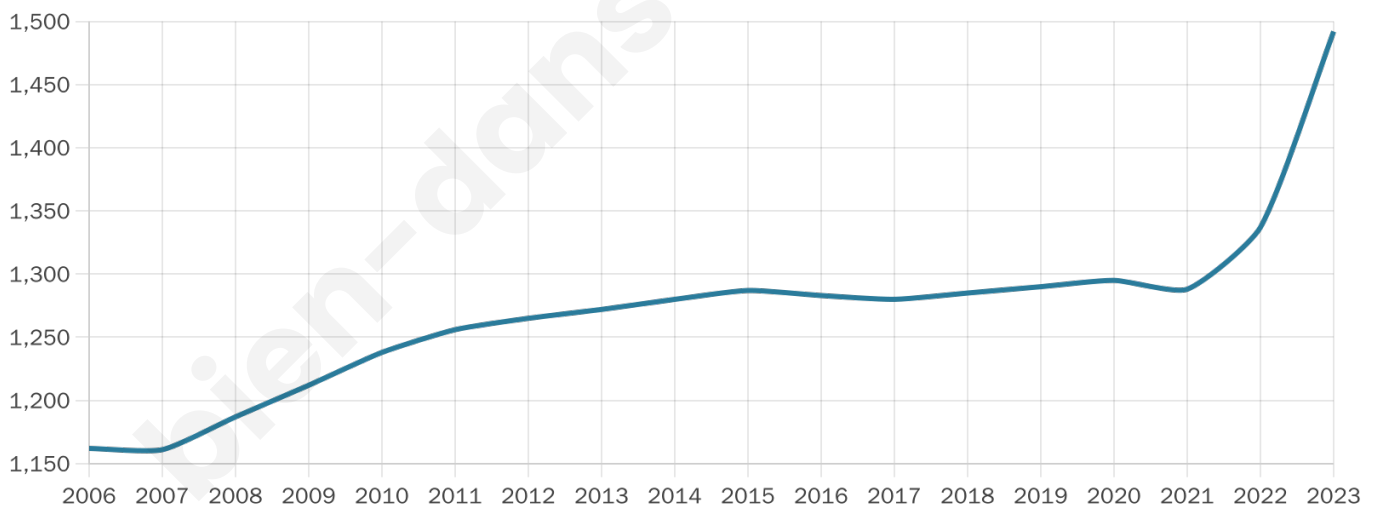

Nombre d'habitants

1 492

Age moyen

46 ans

Pop active

39.2%

Taux chômage

5.8%

Pop densité

60 h/km²

Revenu moyen

33 010 €/an

Evolution du nombre d'habitants

Sources : Institut national de la statistique et des études économiques (insee) selon Les dernières parutions officielles de 2024 portant sur les années 2020, 2021 et 2022.

Tranche d'âge

Activité professionnelle

Niveau de diplôme

Composition des ménages

Profils électoraux

Premier tour

	Emmanuel MACRON	32.16 %
	Jean-Luc MÉLENCHON	15.64 %
	Marine LE PEN	13.24 %
	Éric ZEMMOUR	10.72 %
	Valérie PÉCRESE	9.46 %
	Yannick JADOT	7.94 %
	Jean LASSALLE	3.28 %
	Nicolas DUPONT- AIGNAN	3.15 %
	Anne HIDALGO	2.02 %
	Fabien ROUSSEL	1.89 %
	Nathalie ARTHAUD	0.38 %
	Philippe POUTOU	0.13 %