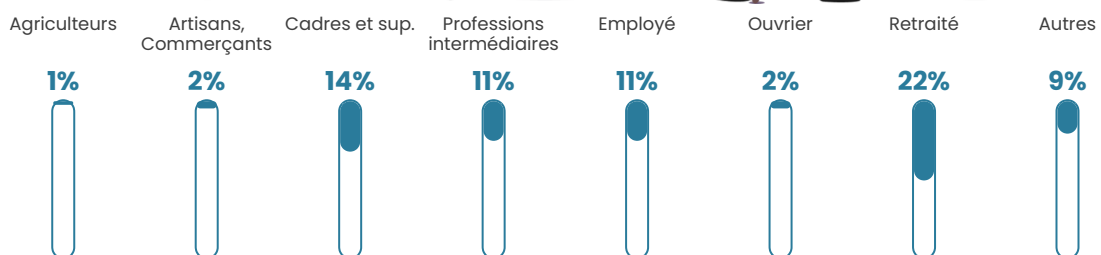

Pop densité

60 h/km²

Revenu moyen

33 010 €/an

Evolution du nombre d'habitants

Sources : Institut national de la statistique et des études économiques (insee) selon Les dernières parutions officielles de 2024 portant sur les années 2020, 2021 et 2022.

Tranche d'âge

Activité professionnelle

Niveau de diplôme

Composition des ménages

Profils électoraux

Premier tour

	Emmanuel MACRON	32.16 %
	Jean-Luc MÉLENCHON	15.64 %
	Marine LE PEN	13.24 %
	Éric ZEMMOUR	10.72 %
	Valérie PÉCRESE	9.46 %
	Yannick JADOT	7.94 %
	Jean LASSALLE	3.28 %
	Nicolas DUPONT- AIGNAN	3.15 %
	Anne HIDALGO	2.02 %
	Fabien ROUSSEL	1.89 %
	Nathalie ARTHAUD	0.38 %
	Philippe POUTOU	0.13 %