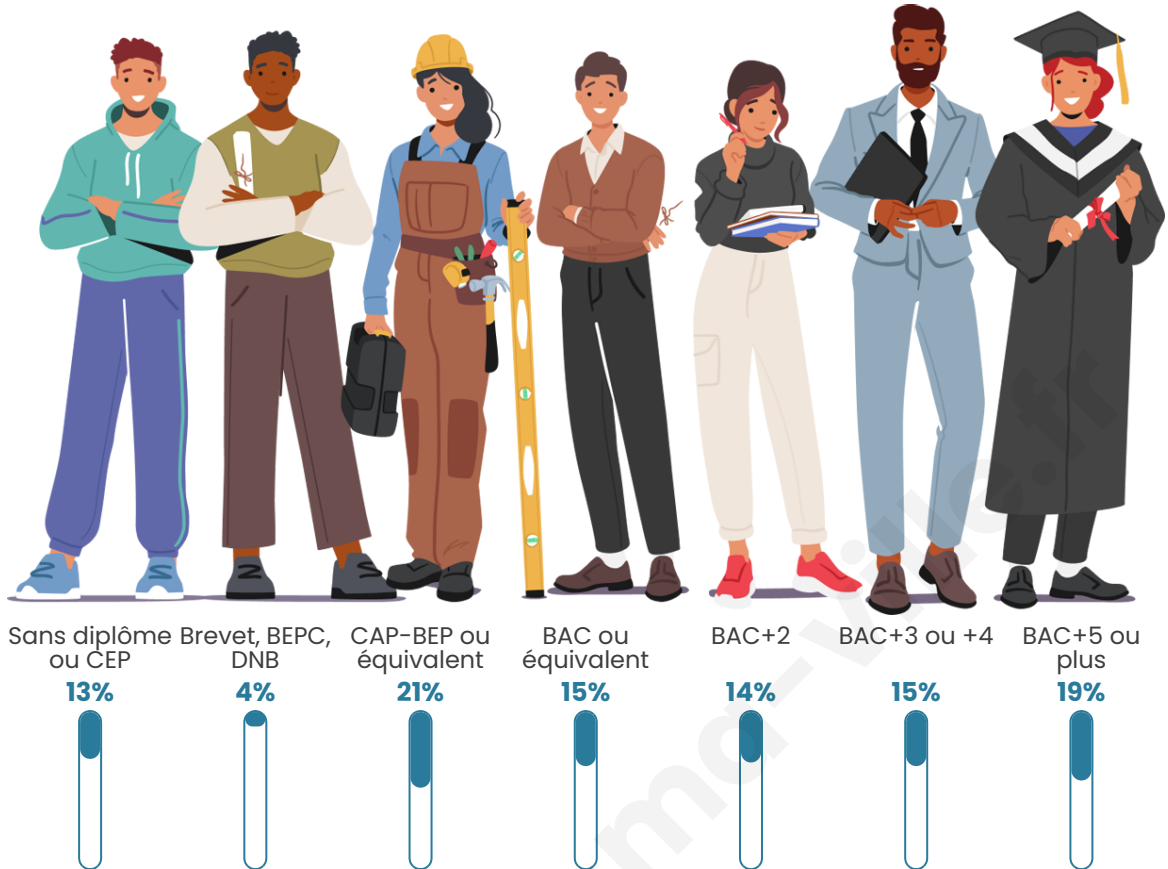

Nombre d'habitants

1 492

Age moyen

46 ans

Pop active

39.2%

Taux chômage

5.8%

Pop densité

60 h/km²

Revenu moyen

33 010 €/an

Evolution du nombre d'habitants

Sources : Institut national de la statistique et des études économiques (insee) selon Les dernières parutions officielles de 2024 portant sur les années 2020, 2021 et 2022.

Tranche d'âge

Activité professionnelle

Niveau de diplôme

Composition des ménages

Profils électoraux

Premier tour

	Emmanuel MACRON	32.16 %
	Jean-Luc MÉLENCHON	15.64 %
	Marine LE PEN	13.24 %
	Éric ZEMMOUR	10.72 %
	Valérie PÉCRESE	9.46 %
	Yannick JADOT	7.94 %
	Jean LASSALLE	3.28 %
	Nicolas DUPONT- AIGNAN	3.15 %
	Anne HIDALGO	2.02 %
	Fabien ROUSSEL	1.89 %
	Nathalie ARTHAUD	0.38 %
	Philippe POUTOU	0.13 %