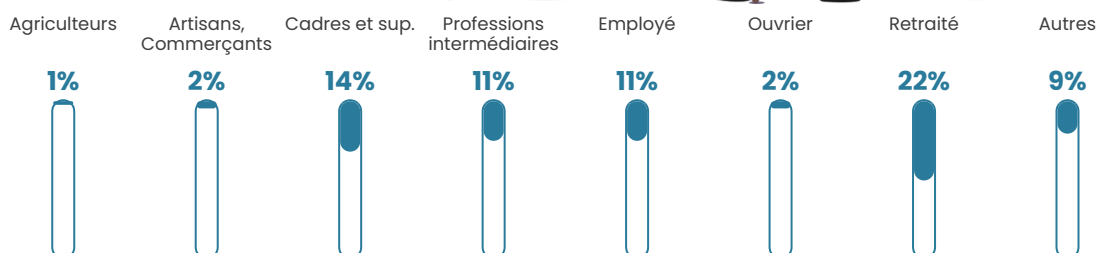

Pop densité

60 h/km²

Revenu moyen

33 010 €/an

Evolution du nombre d'habitants

Sources : Institut national de la statistique et des études économiques (insee) selon Les dernières parutions officielles de 2024 portant sur les années 2020, 2021 et 2022.

Tranche d'âge

Activité professionnelle

Niveau de diplôme

Composition des ménages

Profils électoraux

Premier tour

	Emmanuel MACRON	32.16 %
	Jean-Luc MÉLENCHON	15.64 %
	Marine LE PEN	13.24 %
	Éric ZEMMOUR	10.72 %
	Valérie PÉCRESE	9.46 %
	Yannick JADOT	7.94 %
	Jean LASSALLE	3.28 %
	Nicolas DUPONT- AIGNAN	3.15 %
	Anne HIDALGO	2.02 %
	Fabien ROUSSEL	1.89 %
	Nathalie ARTHAUD	0.38 %
	Philippe POUTOU	0.13 %