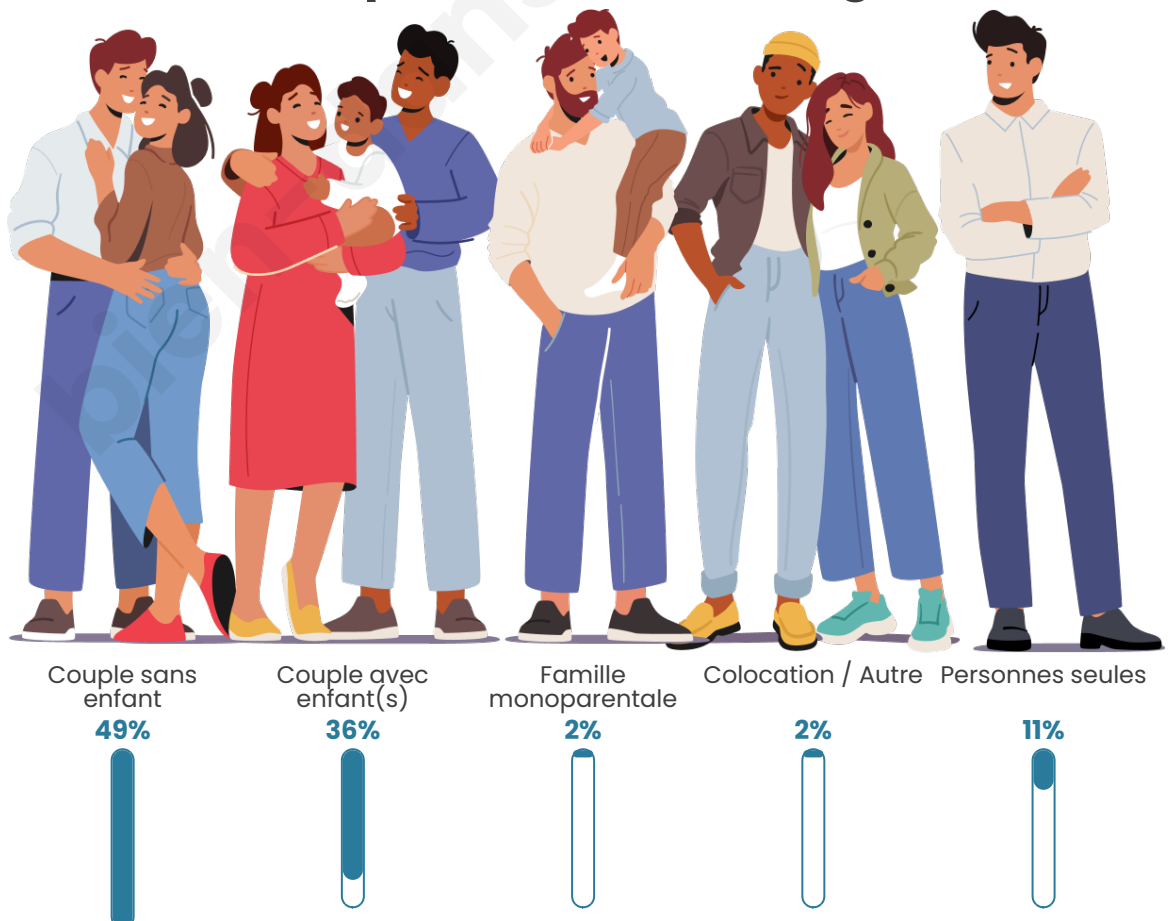

Tranche d'âge

Activité professionnelle

Niveau de diplôme

Composition des ménages

Profils électoraux

Premier tour

	Emmanuel MACRON	32.16 %
	Jean-Luc MÉLENCHON	15.64 %
	Marine LE PEN	13.24 %
	Éric ZEMMOUR	10.72 %
	Valérie PÉCRESE	9.46 %
	Yannick JADOT	7.94 %
	Jean LASSALLE	3.28 %
	Nicolas DUPONT- AIGNAN	3.15 %
	Anne HIDALGO	2.02 %
	Fabien ROUSSEL	1.89 %
	Nathalie ARTHAUD	0.38 %
	Philippe POUTOU	0.13 %