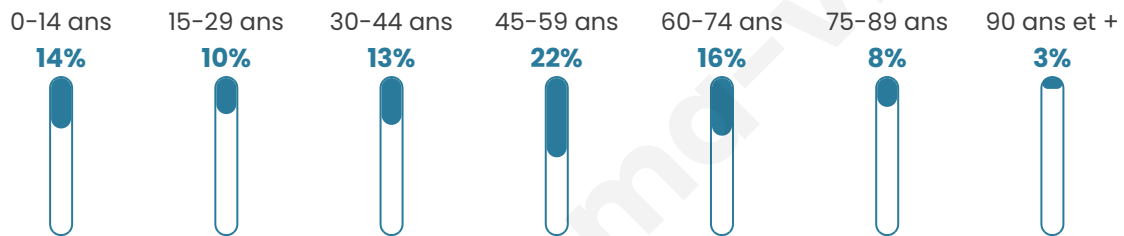

Nombre d'habitants

1 492

Age moyen

46 ans

Pop active

39.2%

Taux chômage

5.8%

Pop densité

60 h/km²

Revenu moyen

33 010 €/an

Evolution du nombre d'habitants

Sources : Institut national de la statistique et des études économiques (insee) selon Les dernières parutions officielles de 2024 portant sur les années 2020, 2021 et 2022.

Tranche d'âge

Activité professionnelle

Niveau de diplôme

Composition des ménages

Profils électoraux

Premier tour

	Emmanuel MACRON	32.16 %
	Jean-Luc MÉLENCHON	15.64 %
	Marine LE PEN	13.24 %
	Éric ZEMMOUR	10.72 %
	Valérie PÉCRESE	9.46 %
	Yannick JADOT	7.94 %
	Jean LASSALLE	3.28 %
	Nicolas DUPONT- AIGNAN	3.15 %
	Anne HIDALGO	2.02 %
	Fabien ROUSSEL	1.89 %
	Nathalie ARTHAUD	0.38 %
	Philippe POUTOU	0.13 %

995 inscrits

Participation : 82.01%

Votes blancs : 2.08%

Votes nuls : 0.74%

Second tour

	Emmanuel MACRON	64,92 %
	Marine LE PEN	35,08 %

994 inscrits

Participation : 77.16%