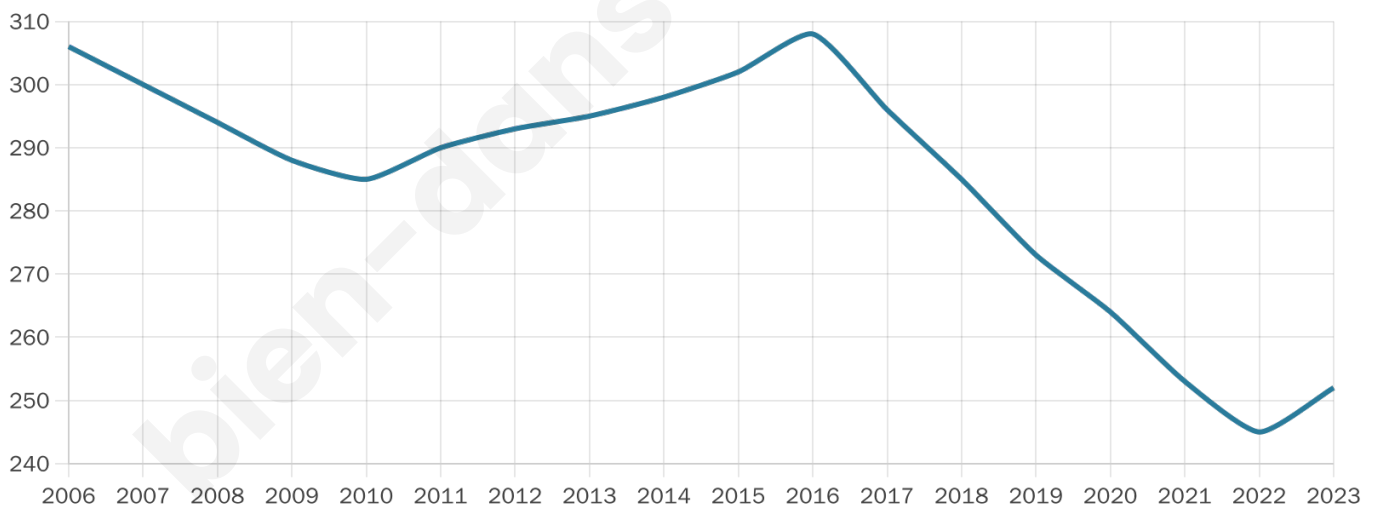

Version web

Ville de Gazaupouy

Présenté par

BIEN dans
ma **VILLE** 

Sommaire

Situation géographique	3
Statistiques sur la population	4
Evolution du nombre d'habitants	4
Tranche d'âge	5
0-14 ans	5
15-29 ans	5
30-44 ans	5
45-59 ans	5
60-74 ans	5
75-89 ans	5
90 ans et +	5
Activité professionnelle	5
Agriculteurs	5
Artisans, Commerçants	5
Cadres et sup.	5
Professions intermédiaires	5
Employé	5
Ouvrier	5
Retraité	5
Autres	5
Niveau de diplôme	6
Sans diplôme ou CEP	6
Brevet, BEPC, DNB	6
CAP-BEP ou équivalent	6
BAC ou équivalent	6
BAC+2	6
BAC+3 ou +4	6
BAC+5 ou plus	6
Composition des ménages	6
Couple sans enfant	6
Couple avec enfant(s)	6
Famille monoparentale	6
Colocation / Autre	6
Personnes seules	6
Profils électoraux	7
Premier tour	7
Sécurité	8
Evolution du nombre d'infractions	8
Pour comparer	9
Services à la population	10
Commerce	10
Éducation	10
Villes autour de Gazaupouy	11

51 ans

Pop active

44.8%

Taux chômage

7.7%

Pop densité

13 h/km²

Revenu moyen

22 000 €/an

Evolution du nombre d'habitants

Sources : Institut national de la statistique et des études économiques (insee) selon Les dernières parutions officielles de 2024 portant sur les années 2020, 2021 et 2022.