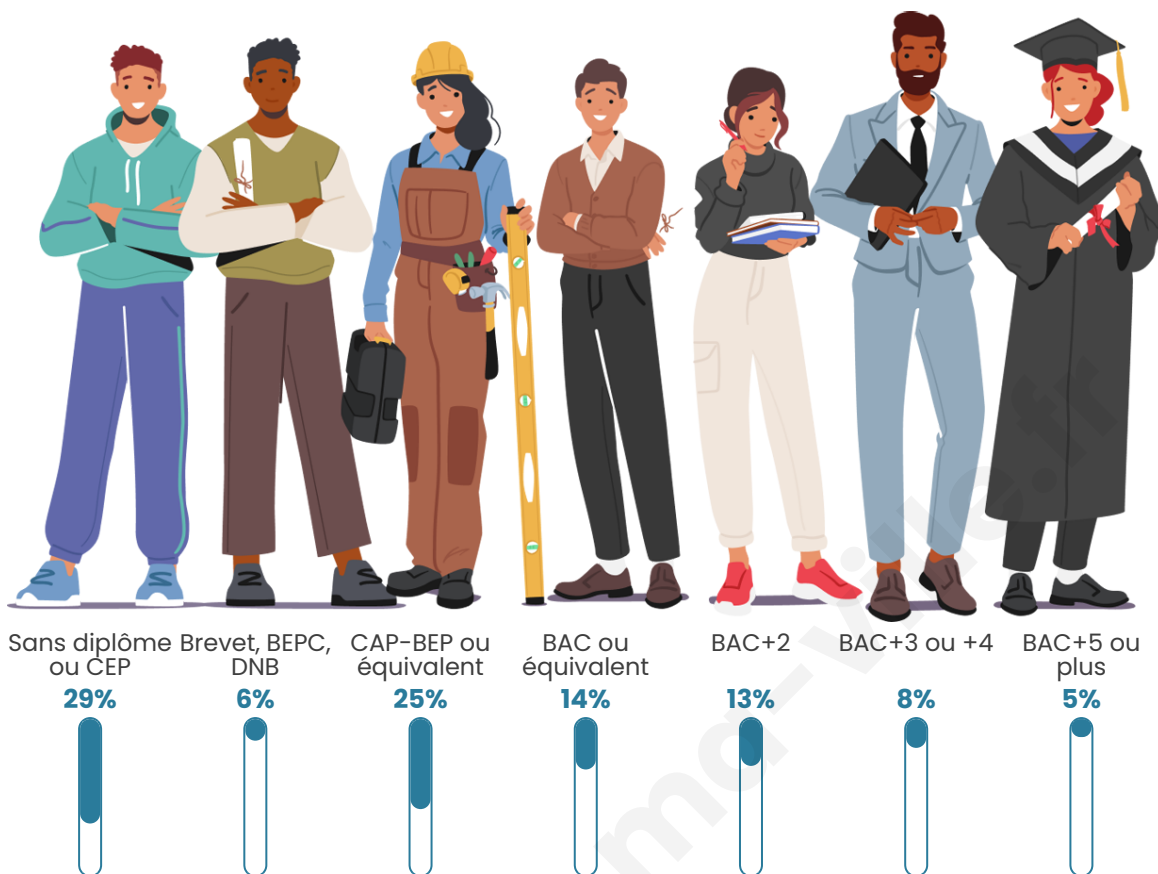

51 ans

Pop active

44.8%

Taux chômage

7.7%

Pop densité

13 h/km²

Revenu moyen

Tranche d'âge

Activité professionnelle

Niveau de diplôme

Composition des ménages

Profils électoraux

Premier tour

	Emmanuel MACRON	27.91 %
	Marine LE PEN	21.86 %
	Jean LASSALLE	14.42 %
	Jean-Luc MÉLENCHON	13.49 %
	Éric ZEMMOUR	11.16 %
	Valérie PÉCRESSÉ	3.72 %
	Anne HIDALGO	3.26 %
	Fabien ROUSSEL	1.40 %
	Yannick JADOT	1.40 %
	Nicolas DUPONT- AIGNAN	0.93 %
	Nathalie ARTHAUD	0.47 %
	Philippe POUTOU	0.00 %