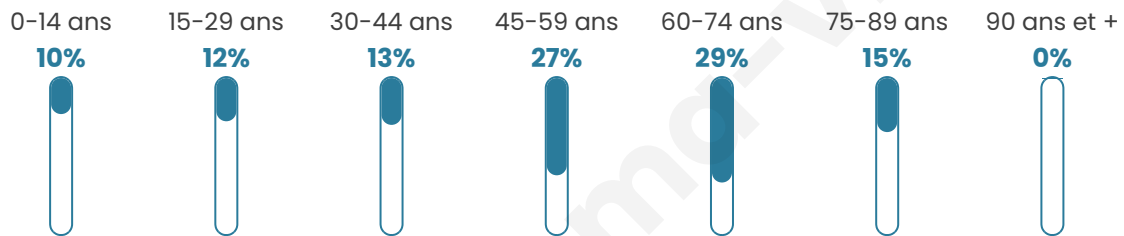

Version web

Ville de Gazaupouy

Présenté par

BIEN dans
ma **VILLE** 

Sommaire

Situation géographique	3
Statistiques sur la population	4
Evolution du nombre d'habitants	4
Tranche d'âge	5
0-14 ans	5
15-29 ans	5
30-44 ans	5
45-59 ans	5
60-74 ans	5
75-89 ans	5
90 ans et +	5
Activité professionnelle	5
Agriculteurs	5
Artisans, Commerçants	5
Cadres et sup.	5
Professions intermédiaires	5
Employé	5
Ouvrier	5
Retraité	5
Autres	5
Niveau de diplôme	6
Sans diplôme ou CEP	6
Brevet, BEPC, DNB	6
CAP-BEP ou équivalent	6
BAC ou équivalent	6
BAC+2	6
BAC+3 ou +4	6
BAC+5 ou plus	6
Composition des ménages	6
Couple sans enfant	6
Couple avec enfant(s)	6
Famille monoparentale	6
Colocation / Autre	6
Personnes seules	6
Profils électoraux	7
Premier tour	7
Sécurité	8
Evolution du nombre d'infractions	8
Pour comparer	9
Services à la population	10
Commerce	10
Éducation	10
Villes autour de Gazaupouy	11

51 ans

Pop active

44.8%

Taux chômage

7.7%

Pop densité

13 h/km²

Revenu moyen

22 000 €/an

Evolution du nombre d'habitants

Sources : Institut national de la statistique et des études économiques (insee) selon Les dernières parutions officielles de 2024 portant sur les années 2020, 2021 et 2022.

Tranche d'âge

Activité professionnelle

Niveau de diplôme

Composition des ménages

Profils électoraux

Premier tour

	Emmanuel MACRON	27.91 %
	Marine LE PEN	21.86 %
	Jean LASSALLE	14.42 %
	Jean-Luc MÉLENCHON	13.49 %
	Éric ZEMMOUR	11.16 %
	Valérie PÉCRESSÉ	3.72 %
	Anne HIDALGO	3.26 %
	Fabien ROUSSEL	1.40 %
	Yannick JADOT	1.40 %
	Nicolas DUPONT- AIGNAN	0.93 %
	Nathalie ARTHAUD	0.47 %
	Philippe POUTOU	0.00 %